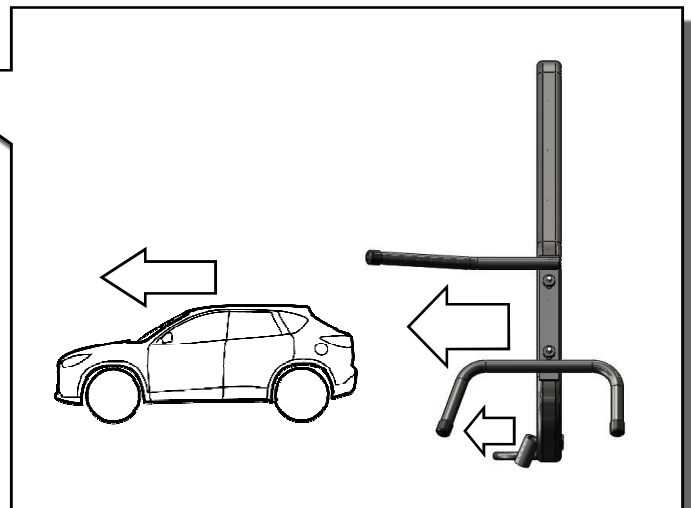

TDG 1078

FITTING INSTRUCTION / INSTRUCTION DE MONTAGE / EINBAUANLEITUNG /
ISTRUZIONI PER L'USO / INSTRUCCIONES DE MONTAJE / MONTAGEHANDLEIDING

HONDA CR-V (2007 >)

DOG GUARD / GRILLE PROTECTRICE POUR CHIEN / HUNDEGITTER /
RIPARO PER CANI / DEFENSA PARA PERROS / HONDEREK