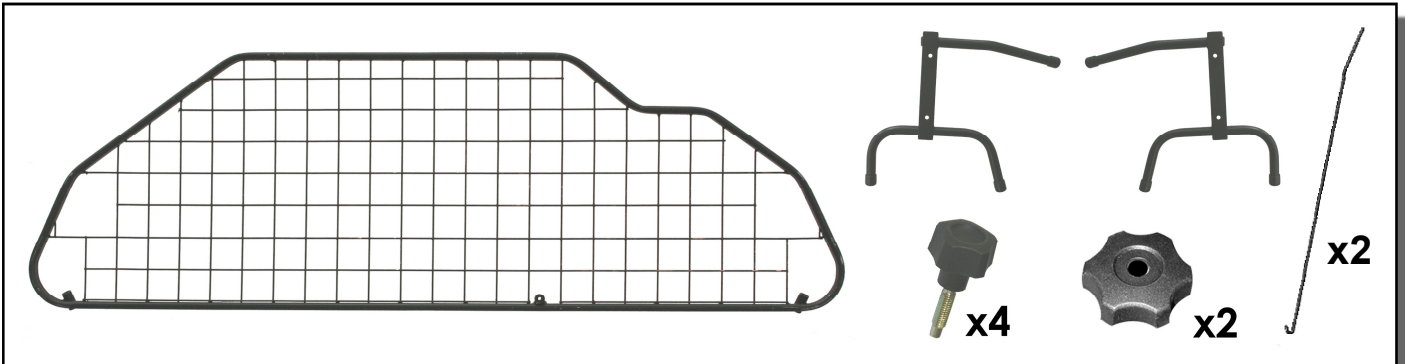

TDG 1078

FITTING INSTRUCTION / INSTRUCTION DE MONTAGE / EINBAUANLEITUNG /
ISTRUZIONI PER L'USO / INSTRUCCIONES DE MONTAJE / MONTAGEHANDLEIDING

HONDA CR-V (2007 >)

DOG GUARD / GRILLE PROTECTRICE POUR CHIEN / HUNDEGITTER /
RIPARO PER CANI / DEFENSA PARA PERROS / HONDEREK