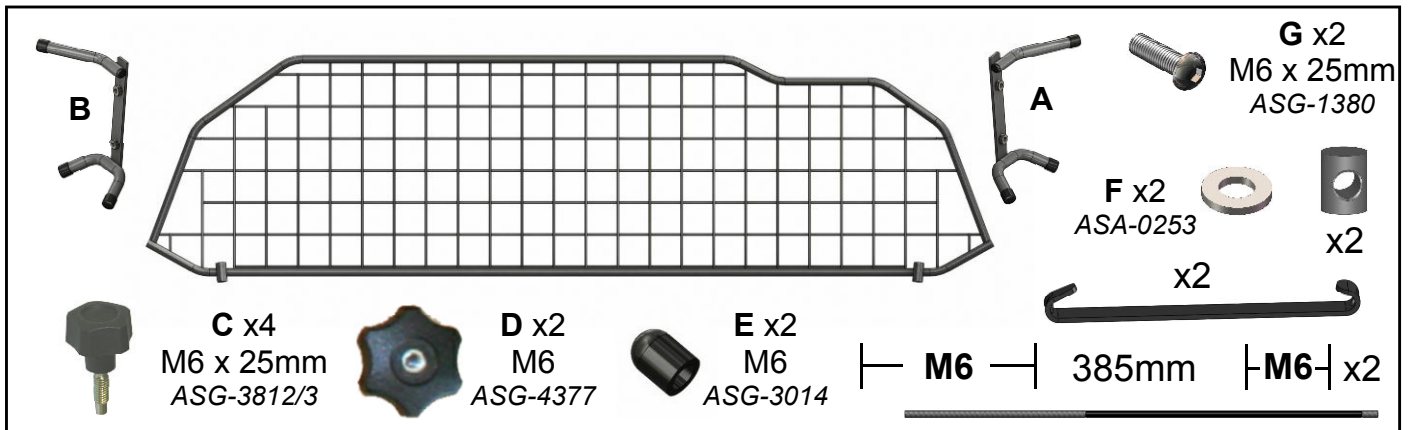

TDG 1131

FITTING INSTRUCTION / INSTRUCTION DE MONTAGE / EINBAUANLEITUNG /
ISTRUZIONI PER L'USO / INSTRUCCIONES DE MONTAJE / MONTAGEHANDLEIDUNG

TOYOTA VERSO (2010-)

DOG GUARD / GRILLE PROTECTRICE POUR CHIEN / HUNDEGITTER /
RIPARO PER CANI / DEFENSA PARA PERROS / HONDEREK