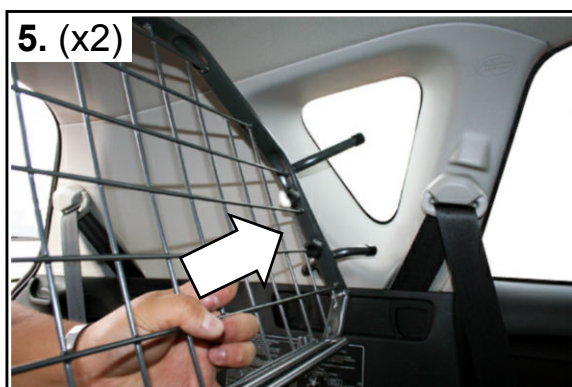

TDG 1131

FITTING INSTRUCTION / INSTRUCTION DE MONTAGE / EINBAUANLEITUNG /
ISTRUZIONI PER L'USO / INSTRUCCIONES DE MONTAJE / MONTAGEHANDLEIDUNG

TOYOTA VERSO (2010-)

DOG GUARD / GRILLE PROTECTRICE POUR CHIEN / HUNDEGITTER /
RIPARO PER CANI / DEFENSA PARA PERROS / HONDEREK