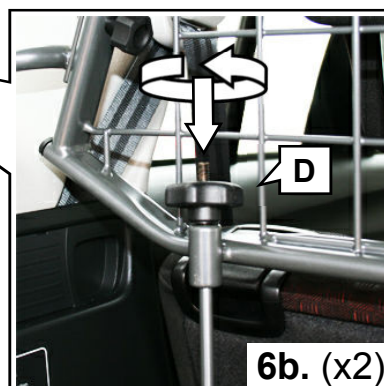

TDG 1131

FITTING INSTRUCTION / INSTRUCTION DE MONTAGE / EINBAUANLEITUNG /
ISTRUZIONI PER L'USO / INSTRUCCIONES DE MONTAJE / MONTAGEHANDLEIDUNG

TOYOTA VERSO (2010-)

DOG GUARD / GRILLE PROTECTRICE POUR CHIEN / HUNDEGITTER /
RIPARO PER CANI / DEFENSA PARA PERROS / HONDEREK