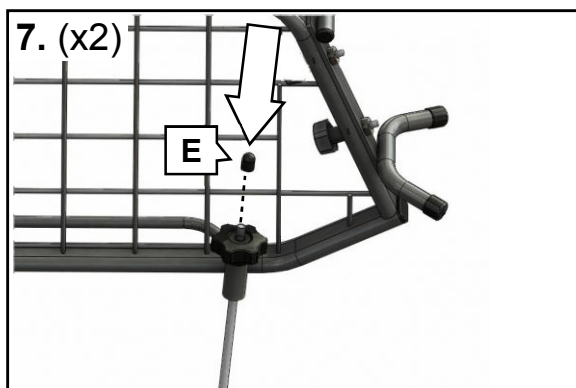

TDG 1131

FITTING INSTRUCTION / INSTRUCTION DE MONTAGE / EINBAUANLEITUNG /
ISTRUZIONI PER L'USO / INSTRUCCIONES DE MONTAJE / MONTAGEHANDLEIDUNG

TOYOTA VERSO (2010-)

DOG GUARD / GRILLE PROTECTRICE POUR CHIEN / HUNDEGITTER /
RIPARO PER CANI / DEFENSA PARA PERROS / HONDEREK