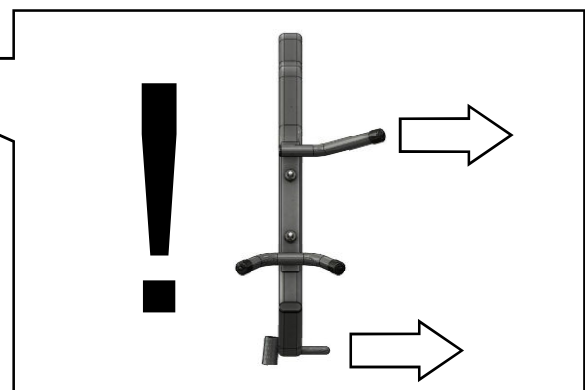

TDG 1131

FITTING INSTRUCTION / INSTRUCTION DE MONTAGE / EINBAUANLEITUNG /
ISTRUZIONI PER L'USO / INSTRUCCIONES DE MONTAJE / MONTAGEHANDLEIDUNG

TOYOTA VERSO (2010-)

DOG GUARD / GRILLE PROTECTRICE POUR CHIEN / HUNDEGITTER /
RIPARO PER CANI / DEFENSA PARA PERROS / HONDEREK