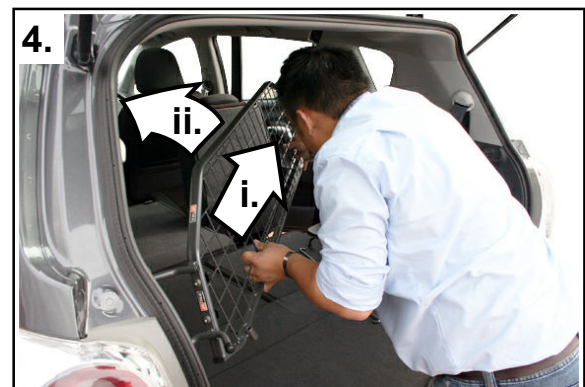

TDG 1131

FITTING INSTRUCTION / INSTRUCTION DE MONTAGE / EINBAUANLEITUNG /
ISTRUZIONI PER L'USO / INSTRUCCIONES DE MONTAJE / MONTAGEHANDLEIDUNG

TOYOTA VERSO (2010-)

DOG GUARD / GRILLE PROTECTRICE POUR CHIEN / HUNDEGITTER /
RIPARO PER CANI / DEFENSA PARA PERROS / HONDEREK