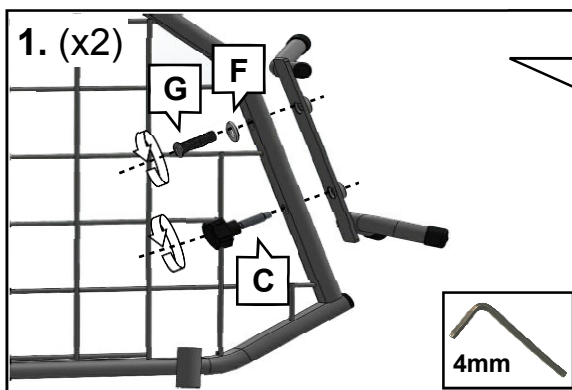

TDG 1131

FITTING INSTRUCTION / INSTRUCTION DE MONTAGE / EINBAUANLEITUNG /
ISTRUZIONI PER L'USO / INSTRUCCIONES DE MONTAJE / MONTAGEHANDLEIDUNG

TOYOTA VERSO (2010-)

DOG GUARD / GRILLE PROTECTRICE POUR CHIEN / HUNDEGITTER /
RIPARO PER CANI / DEFENSA PARA PERROS / HONDEREK

UNIVERSAL HOOK KIT