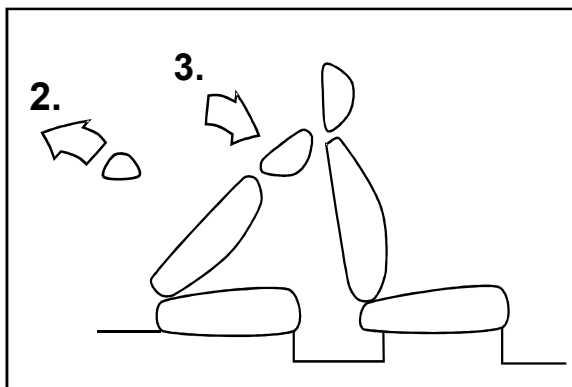

TDG 1131

FITTING INSTRUCTION / INSTRUCTION DE MONTAGE / EINBAUANLEITUNG /
ISTRUZIONI PER L'USO / INSTRUCCIONES DE MONTAJE / MONTAGEHANDLEIDUNG

TOYOTA VERSO (2010-)

DOG GUARD / GRILLE PROTECTRICE POUR CHIEN / HUNDEGITTER /
RIPARO PER CANI / DEFENSA PARA PERROS / HONDEREK