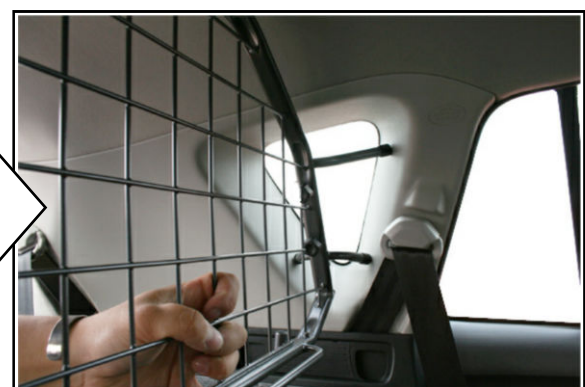

TDG 1131

FITTING INSTRUCTION / INSTRUCTION DE MONTAGE / EINBAUANLEITUNG /
ISTRUZIONI PER L'USO / INSTRUCCIONES DE MONTAJE / MONTAGEHANDLEIDUNG

TOYOTA VERSO (2010-)

DOG GUARD / GRILLE PROTECTRICE POUR CHIEN / HUNDEGITTER /
RIPARO PER CANI / DEFENSA PARA PERROS / HONDEREK