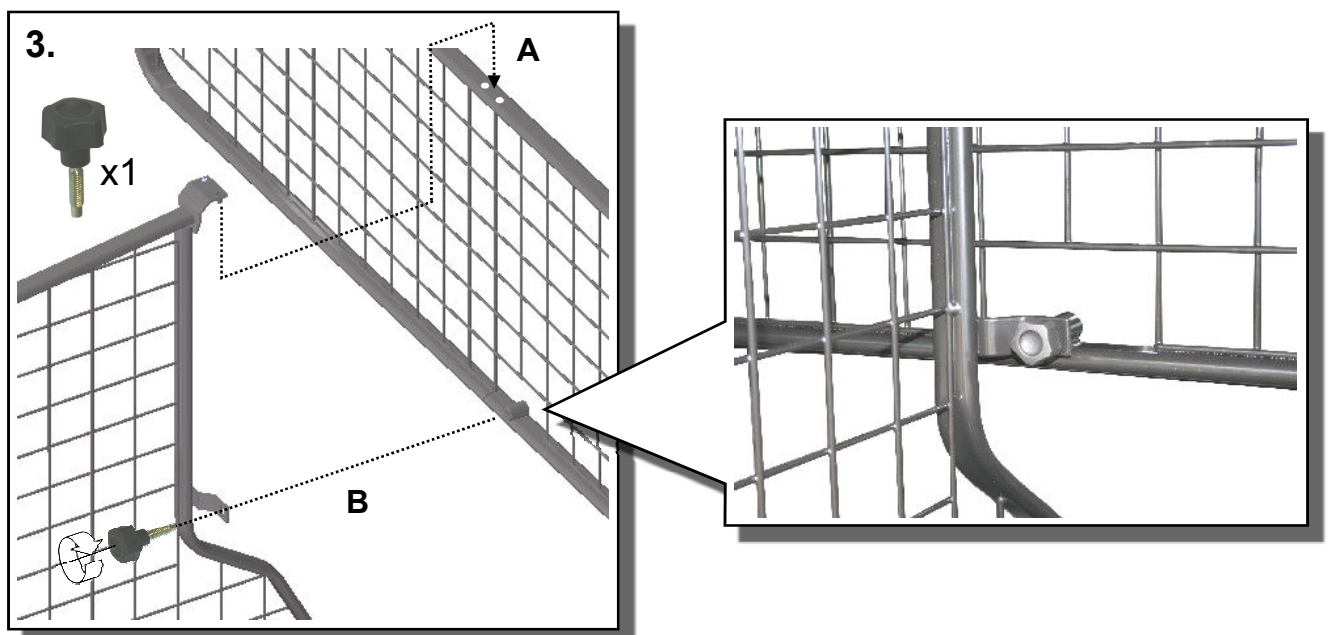

TDG 1166D

FITTING INSTRUCTION / INSTRUCTION DE MONTAGE / EINBAUANLEITUNG /
ISTRUZIONI PER L'USO / INSTRUCCIONES DE MONTAJE / MONTAGEHANDLEIDING

BMW X5 (7 SEAT)

Luggage partition divider / Partition centrale de coffre à bagages / Abtrennung - Gepäckraumgitter /
Red de división del maletero / Divisorio centrale bagagliaio / De verdeler van de bagageverdeling