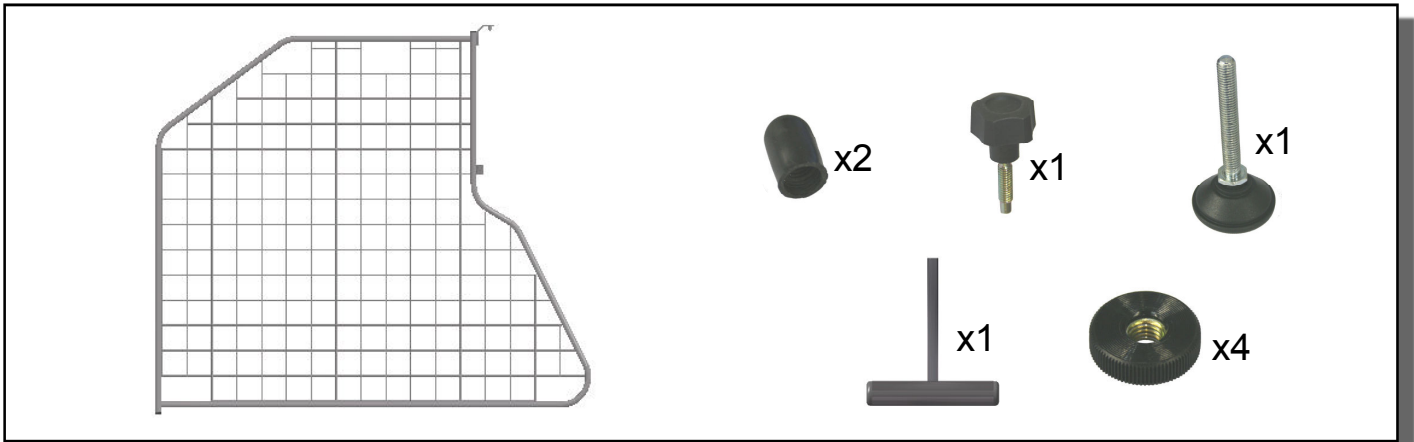

TDG 1166D

FITTING INSTRUCTION / INSTRUCTION DE MONTAGE / EINBAUANLEITUNG /
ISTRUZIONI PER L'USO / INSTRUCCIONES DE MONTAJE / MONTAGEHANDLEIDING

BMW X5 (7 SEAT)

Luggage partition divider / Partition centrale de coffre à bagages / Abtrennung - Gepäckraumgitter /
Red de división del maletero / Divisorio centrale bagagliaio / De verdeler van de bagageverdeling