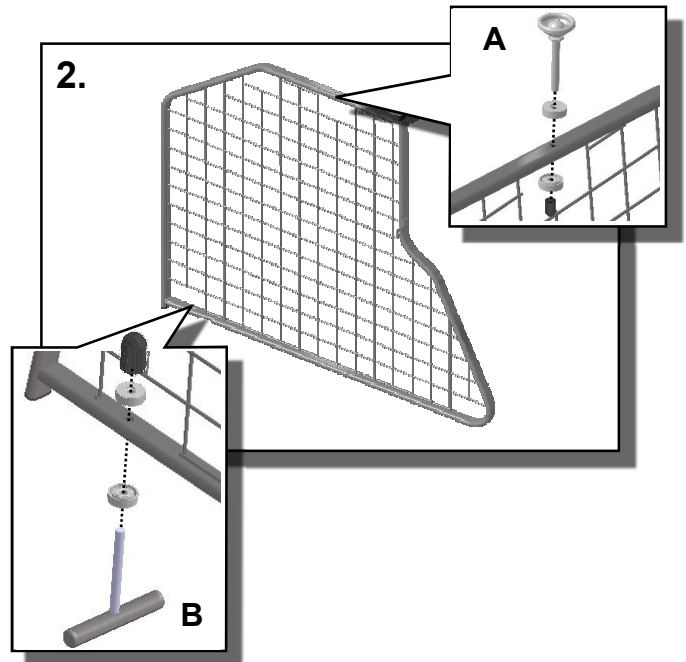

TDG 1166D

FITTING INSTRUCTION / INSTRUCTION DE MONTAGE / EINBAUANLEITUNG /
ISTRUZIONI PER L'USO / INSTRUCCIONES DE MONTAJE / MONTAGEHANDLEIDING

BMW X5 (7 SEAT)

Luggage partition divider / Partition centrale de coffre à bagages / Abtrennung - Gepäckraumgitter /
Red de división del maletero / Divisorio centrale bagagliaio / De verdeler van de bagageverdeling