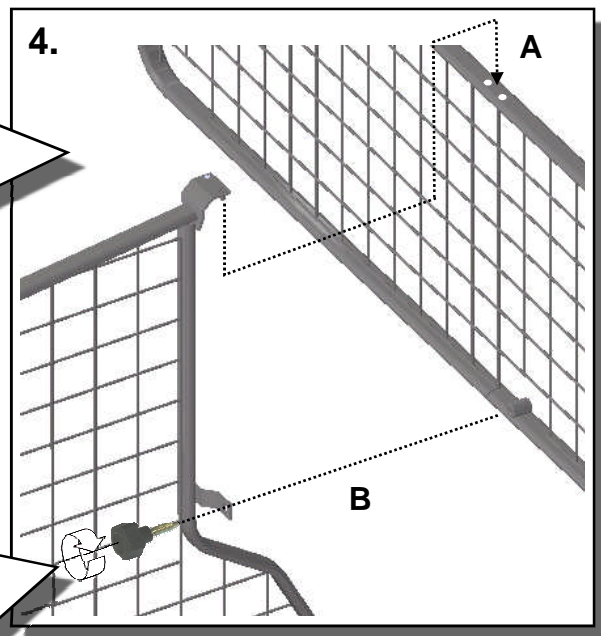

TDG 1194D

FITTING INSTRUCTION / INSTRUCCION DE MONTAGE / EINBAUANLEITUNG /
ISTRUZIONI PER L'USO / INSTRUCCIONES DE MONTAJE / MONTAGEHANDLEIDING

VAUXHALL ZAFIRA

Luggage partition divider / Partition centrale de coffre à bagages / Abtrennung - Gepäckraumgitter /
Red de división del maletero / Divisorio centrale bagagliaio / De verdeler van de bagageverdeling

TDG 1194D

FITTING INSTRUCTION / INSTRUCTION DE MONTAGE / EINBAUANLEITUNG /
ISTRUZIONI PER L'USO / INSTRUCCIONES DE MONTAJE / MONTAGEHANDLEIDING

VAUXHALL ZAFIRA

Luggage partition divider / Partition centrale de coffre à bagages / Abtrennung - Gepäckraumgitter /
Red de división del maletero / Divisorio centrale bagagliaio / De verdeler van de bagageverdeling