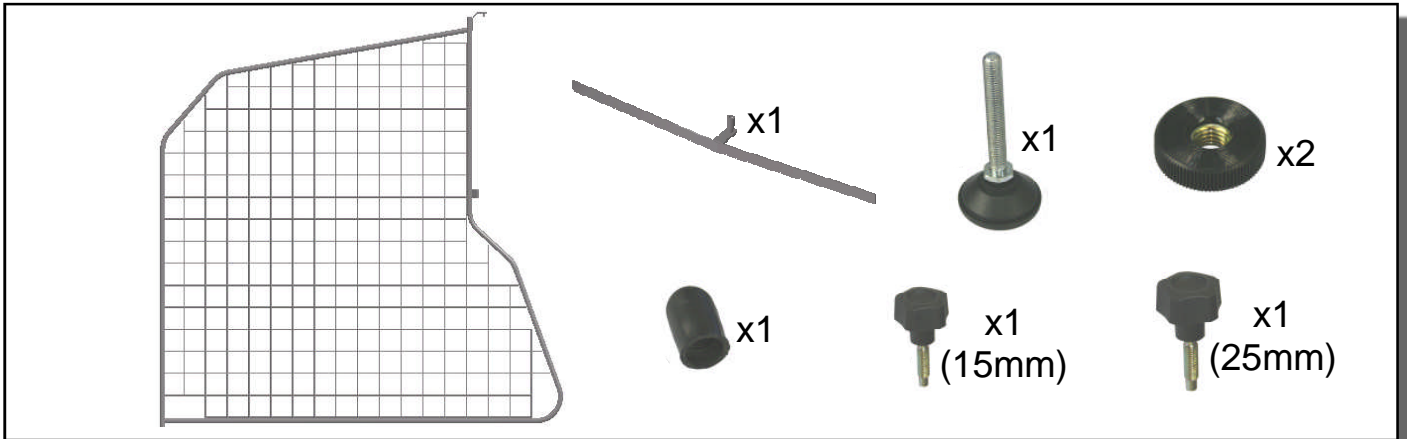

TDG 1194D

FITTING INSTRUCTION / INSTRUCCION DE MONTAGE / EINBAUANLEITUNG /
ISTRUZIONI PER L'USO / INSTRUCCIONES DE MONTAJE / MONTAGEHANDLEIDING

VAUXHALL ZAFIRA

Luggage partition divider / Partition centrale de coffre à bagages / Abtrennung - Gepäckraumgitter /
Red de división del maletero / Divisorio centrale bagagliaio / De verdeler van de bagageverdeling

TDG 1194D

FITTING INSTRUCTION / INSTRUCTION DE MONTAGE / EINBAUANLEITUNG /
ISTRUZIONI PER L'USO / INSTRUCCIONES DE MONTAJE / MONTAGEHANDLEIDING

VAUXHALL ZAFIRA

Luggage partition divider / Partition centrale de coffre à bagages / Abtrennung - Gepäckraumgitter /
Red de división del maletero / Divisorio centrale bagagliaio / De verdeler van de bagageverdeling