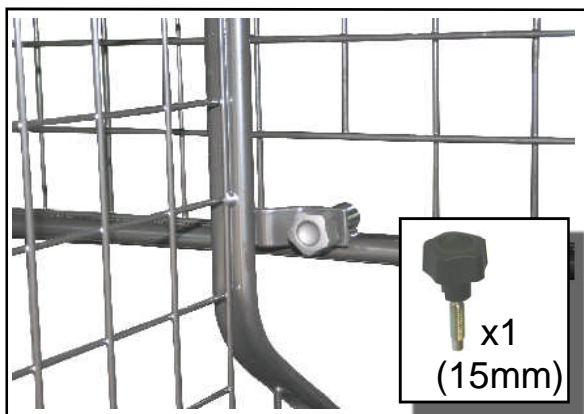

TDG 1194D

FITTING INSTRUCTION / INSTRUCCION DE MONTAGE / EINBAUANLEITUNG /
ISTRUZIONI PER L'USO / INSTRUCCIONES DE MONTAJE / MONTAGEHANDLEIDING

VAUXHALL ZAFIRA

Luggage partition divider / Partition centrale de coffre à bagages / Abtrennung - Gepäckraumgitter /
Red de división del maletero / Divisorio centrale bagagliaio / De verdeler van de bagageverdeling

TDG 1194D

FITTING INSTRUCTION / INSTRUCTION DE MONTAGE / EINBAUANLEITUNG /
ISTRUZIONI PER L'USO / INSTRUCCIONES DE MONTAJE / MONTAGEHANDLEIDING

VAUXHALL ZAFIRA

Luggage partition divider / Partition centrale de coffre à bagages / Abtrennung - Gepäckraumgitter /
Red de división del maletero / Divisorio centrale bagagliaio / De verdeler van de bagageverdeling