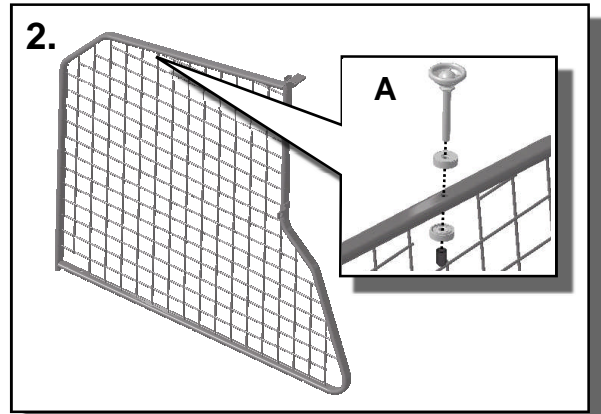

TDG 1194D

FITTING INSTRUCTION / INSTRUCCION DE MONTAGE / EINBAUANLEITUNG /
ISTRUZIONI PER L'USO / INSTRUCCIONES DE MONTAJE / MONTAGEHANDLEIDING

VAUXHALL ZAFIRA

Luggage partition divider / Partition centrale de coffre à bagages / Abtrennung - Gepäckraumgitter /
Red de división del maletero / Divisorio centrale bagagliaio / De verdeler van de bagageverdeling

TDG 1194D

FITTING INSTRUCTION / INSTRUCTION DE MONTAGE / EINBAUANLEITUNG /
ISTRUZIONI PER L'USO / INSTRUCCIONES DE MONTAJE / MONTAGEHANDLEIDING

VAUXHALL ZAFIRA

Luggage partition divider / Partition centrale de coffre à bagages / Abtrennung - Gepäckraumgitter /
Red de división del maletero / Divisorio centrale bagagliaio / De verdeler van de bagageverdeling