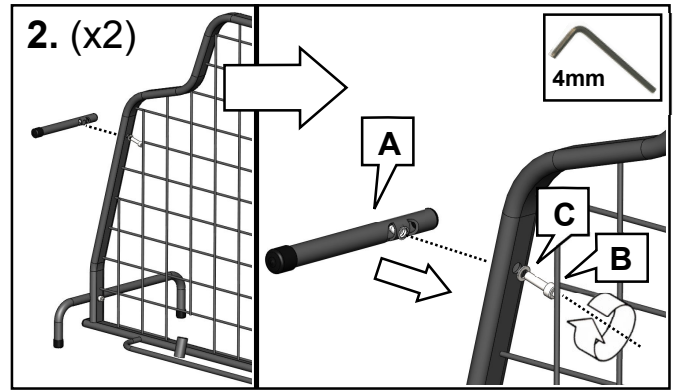

TDG 1223

FITTING INSTRUCTION / INSTRUCTION DE MONTAGE / EINBAUANLEITUNG /
ISTRUZIONI PER L'USO / INSTRUCCIONES DE MONTAJE / MONTAGEHANDLEIDUNG

VW CADDY MAXI

DOG GUARD / GRILLE PROTECTRICE POUR CHIEN / HUNDEGITTER /
RIPARO PER CANI / DEFENSA PARA PERROS / HONDEREK

TDG 1223

FITTING INSTRUCTION / INSTRUCTION DE MONTAGE / EINBAUANLEITUNG /
ISTRUZIONI PER L'USO / INSTRUCCIONES DE MONTAJE / MONTAGEHANDLEIDING

VW CADDY MAXI

DOG GUARD / GRILLE PROTECTRICE POUR CHIEN / HUNDEGITTER /
RIPARO PER CANI / DEFENSA PARA PERROS / HONDEREK