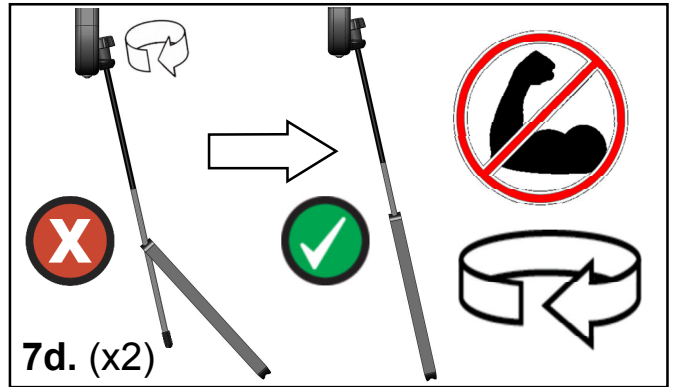

TDG 1223

FITTING INSTRUCTION / INSTRUCTION DE MONTAGE / EINBAUANLEITUNG /
ISTRUZIONI PER L'USO / INSTRUCCIONES DE MONTAJE / MONTAGEHANDLEIDING

VW CADDY MAXI

DOG GUARD / GRILLE PROTECTRICE POUR CHIEN / HUNDEGITTER /
RIPARO PER CANI / DEFENSA PARA PERROS / HONDEREK

7c. (x2)