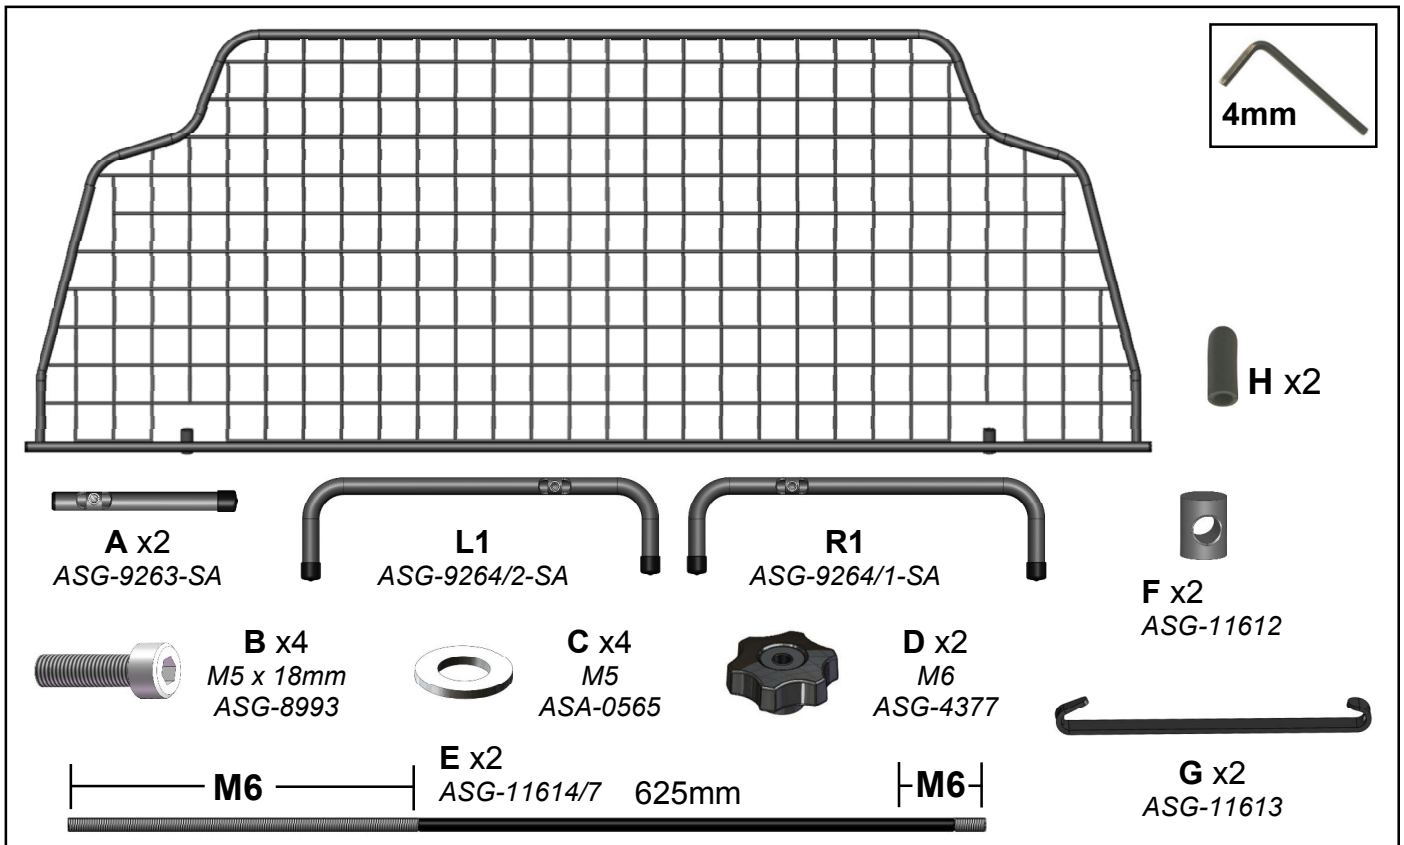

TDG 1223

FITTING INSTRUCTION / INSTRUCTION DE MONTAGE / EINBAUANLEITUNG /
ISTRUZIONI PER L'USO / INSTRUCCIONES DE MONTAJE / MONTAGEHANDLEIDUNG

VW CADDY MAXI

DOG GUARD / GRILLE PROTECTRICE POUR CHIEN / HUNDEGITTER /
RIPARO PER CANI / DEFENSA PARA PERROS / HONDEREK