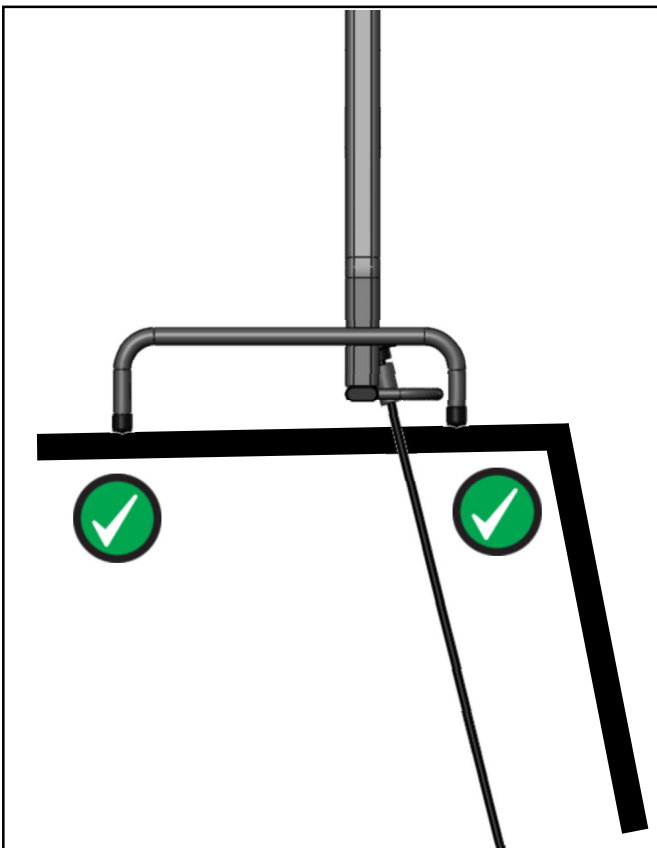

TDG 1223

FITTING INSTRUCTION / INSTRUCTION DE MONTAGE / EINBAUANLEITUNG /
ISTRUZIONI PER L'USO / INSTRUCCIONES DE MONTAJE / MONTAGEHANDLEIDING

VW CADDY MAXI

DOG GUARD / GRILLE PROTECTRICE POUR CHIEN / HUNDEGITTER /
RIPARO PER CANI / DEFENSA PARA PERROS / HONDEREK

7a. (x2)

7c. (x2)

TDG 1223

FITTING INSTRUCTION / INSTRUCTION DE MONTAGE / EINBAUANLEITUNG /
ISTRUZIONI PER L'USO / INSTRUCCIONES DE MONTAJE / MONTAGEHANDLEIDING

VW CADDY MAXI

DOG GUARD / GRILLE PROTECTRICE POUR CHIEN / HUNDEGITTER /
RIPARO PER CANI / DEFENSA PARA PERROS / HONDEREK