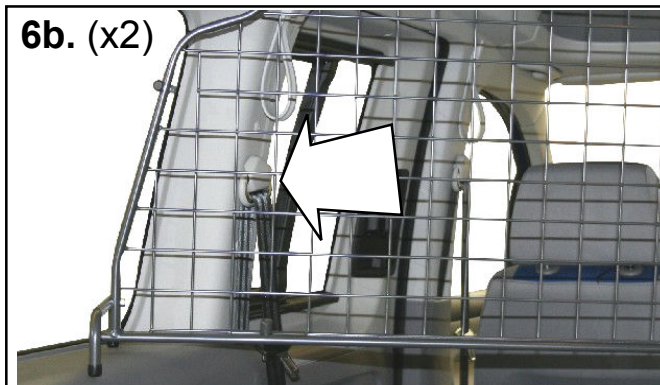

TDG 1223

FITTING INSTRUCTION / INSTRUCTION DE MONTAGE / EINBAUANLEITUNG /
ISTRUZIONI PER L'USO / INSTRUCCIONES DE MONTAJE / MONTAGEHANDLEIDUNG

VW CADDY MAXI

DOG GUARD / GRILLE PROTECTRICE POUR CHIEN / HUNDEGITTER /
RIPARO PER CANI / DEFENSA PARA PERROS / HONDEREK

TDG 1223

FITTING INSTRUCTION / INSTRUCTION DE MONTAGE / EINBAUANLEITUNG /
ISTRUZIONI PER L'USO / INSTRUCCIONES DE MONTAJE / MONTAGEHANDLEIDING

VW CADDY MAXI

DOG GUARD / GRILLE PROTECTRICE POUR CHIEN / HUNDEGITTER /
RIPARO PER CANI / DEFENSA PARA PERROS / HONDEREK