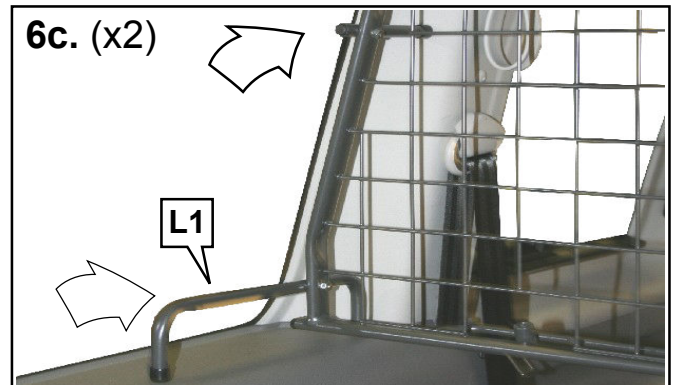

TDG 1223

FITTING INSTRUCTION / INSTRUCTION DE MONTAGE / EINBAUANLEITUNG /
ISTRUZIONI PER L'USO / INSTRUCCIONES DE MONTAJE / MONTAGEHANDLEIDUNG

VW CADDY MAXI

DOG GUARD / GRILLE PROTECTRICE POUR CHIEN / HUNDEGITTER /
RIPARO PER CANI / DEFENSA PARA PERROS / HONDEREK

TDG 1223

FITTING INSTRUCTION / INSTRUCTION DE MONTAGE / EINBAUANLEITUNG /
ISTRUZIONI PER L'USO / INSTRUCCIONES DE MONTAJE / MONTAGEHANDLEIDING

VW CADDY MAXI

DOG GUARD / GRILLE PROTECTRICE POUR CHIEN / HUNDEGITTER /
RIPARO PER CANI / DEFENSA PARA PERROS / HONDEREK