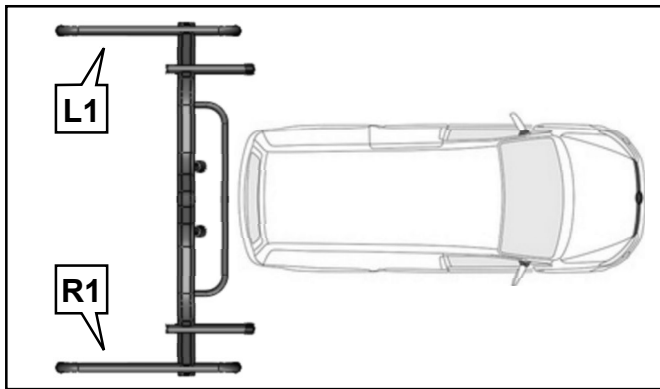

TDG 1223

FITTING INSTRUCTION / INSTRUCTION DE MONTAGE / EINBAUANLEITUNG /
ISTRUZIONI PER L'USO / INSTRUCCIONES DE MONTAJE / MONTAGEHANDLEIDING

VW CADDY MAXI

DOG GUARD / GRILLE PROTECTRICE POUR CHIEN / HUNDEGITTER /
RIPARO PER CANI / DEFENSA PARA PERROS / HONDEREK