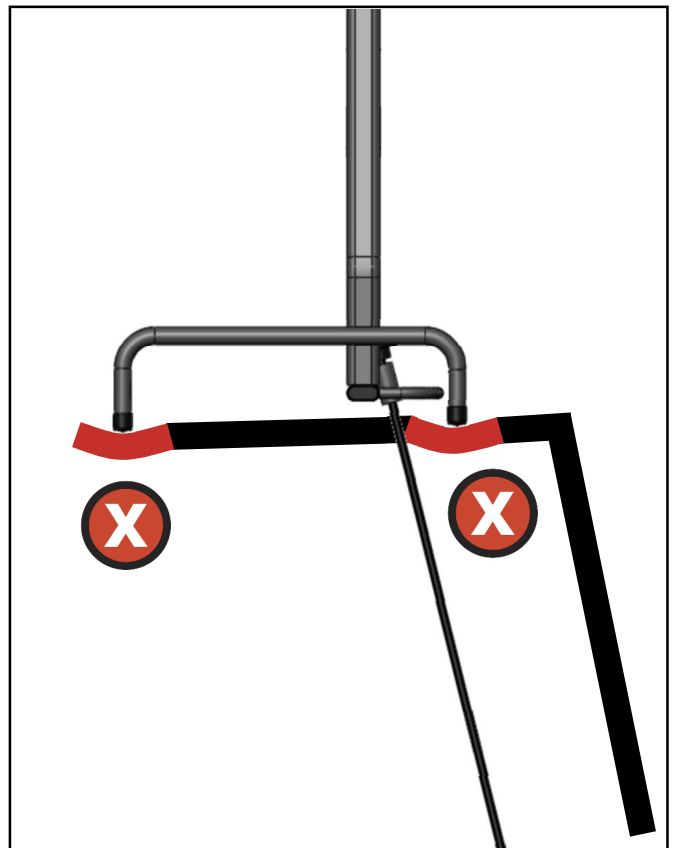

TDG 1223

FITTING INSTRUCTION / INSTRUCTION DE MONTAGE / EINBAUANLEITUNG /
ISTRUZIONI PER L'USO / INSTRUCCIONES DE MONTAJE / MONTAGEHANDLEIDING

VW CADDY MAXI

DOG GUARD / GRILLE PROTECTRICE POUR CHIEN / HUNDEGITTER /
RIPARO PER CANI / DEFENSA PARA PERROS / HONDEREK

7a. (x2)

7c. (x2)

TDG 1223

FITTING INSTRUCTION / INSTRUCTION DE MONTAGE / EINBAUANLEITUNG /
ISTRUZIONI PER L'USO / INSTRUCCIONES DE MONTAJE / MONTAGEHANDLEIDING

VW CADDY MAXI

DOG GUARD / GRILLE PROTECTRICE POUR CHIEN / HUNDEGITTER /
RIPARO PER CANI / DEFENSA PARA PERROS / HONDEREK