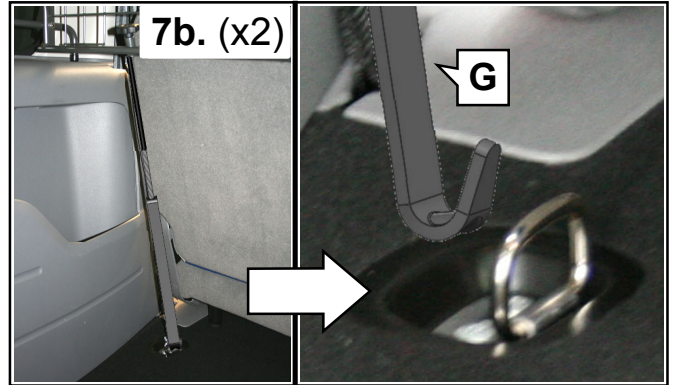

TDG 1223

FITTING INSTRUCTION / INSTRUCTION DE MONTAGE / EINBAUANLEITUNG /
ISTRUZIONI PER L'USO / INSTRUCCIONES DE MONTAJE / MONTAGEHANDLEIDING

VW CADDY MAXI

DOG GUARD / GRILLE PROTECTRICE POUR CHIEN / HUNDEGITTER /
RIPARO PER CANI / DEFENSA PARA PERROS / HONDEREK

7a. (x2)