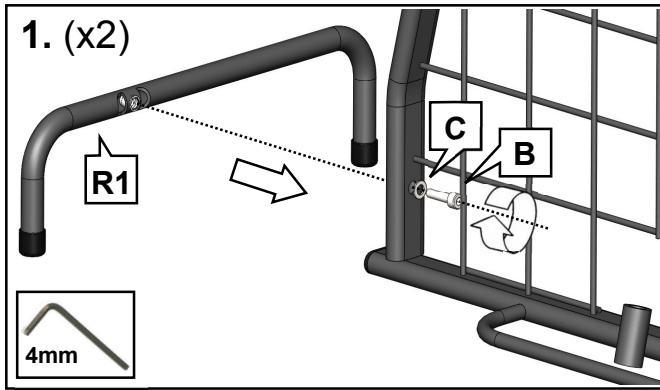

TDG 1223

FITTING INSTRUCTION / INSTRUCTION DE MONTAGE / EINBAUANLEITUNG /
ISTRUZIONI PER L'USO / INSTRUCCIONES DE MONTAJE / MONTAGEHANDLEIDUNG

VW CADDY MAXI

DOG GUARD / GRILLE PROTECTRICE POUR CHIEN / HUNDEGITTER /
RIPARO PER CANI / DEFENSA PARA PERROS / HONDEREK

TDG 1223

FITTING INSTRUCTION / INSTRUCTION DE MONTAGE / EINBAUANLEITUNG /
ISTRUZIONI PER L'USO / INSTRUCCIONES DE MONTAJE / MONTAGEHANDLEIDING

VW CADDY MAXI

DOG GUARD / GRILLE PROTECTRICE POUR CHIEN / HUNDEGITTER /
RIPARO PER CANI / DEFENSA PARA PERROS / HONDEREK