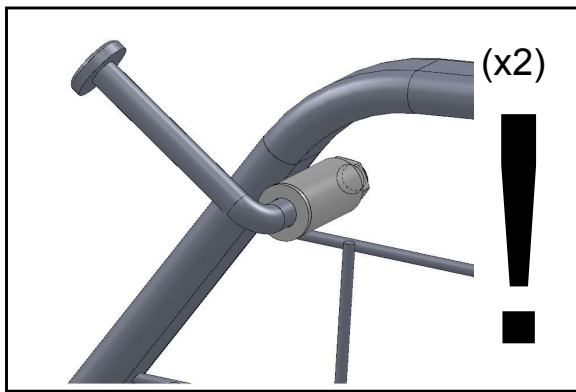

TDG 1229

FITTING INSTRUCTION / INSTRUCTION DE MONTAGE / EINBAUANLEITUNG /
ISTRUZIONI PER L'USO / INSTRUCCIONES DE MONTAJE / MONTAGEHANDLEIDING

VOLVO XC60

DOG GUARD / GRILLE PROTECTRICE POUR CHIEN / HUNDEGITTER /
RIPARO PER CANI / DEFENSA PARA PERROS / HONDEREK