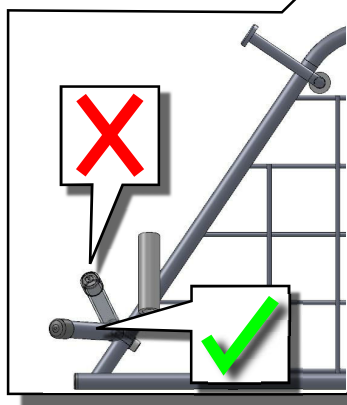

TDG 1229

FITTING INSTRUCTION / INSTRUCTION DE MONTAGE / EINBAUANLEITUNG /
ISTRUZIONI PER L'USO / INSTRUCCIONES DE MONTAJE / MONTAGEHANDLEIDING

VOLVO XC60

DOG GUARD / GRILLE PROTECTRICE POUR CHIEN / HUNDEGITTER /
RIPARO PER CANI / DEFENSA PARA PERROS / HONDEREK