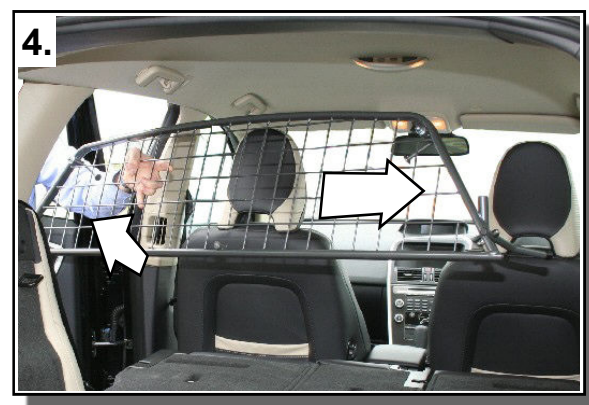

TDG 1229

FITTING INSTRUCTION / INSTRUCTION DE MONTAGE / EINBAUANLEITUNG /
ISTRUZIONI PER L'USO / INSTRUCCIONES DE MONTAJE / MONTAGEHANDLEIDING

VOLVO XC60

DOG GUARD / GRILLE PROTECTRICE POUR CHIEN / HUNDEGITTER /
RIPARO PER CANI / DEFENSA PARA PERROS / HONDEREK