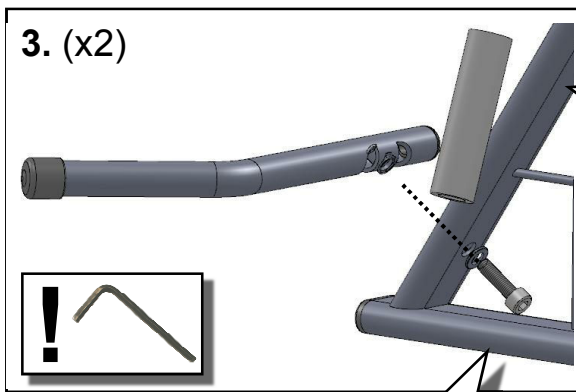

TDG 1229

FITTING INSTRUCTION / INSTRUCTION DE MONTAGE / EINBAUANLEITUNG /
ISTRUZIONI PER L'USO / INSTRUCCIONES DE MONTAJE / MONTAGEHANDLEIDING

VOLVO XC60

DOG GUARD / GRILLE PROTECTRICE POUR CHIEN / HUNDEGITTER /
RIPARO PER CANI / DEFENSA PARA PERROS / HONDEREK