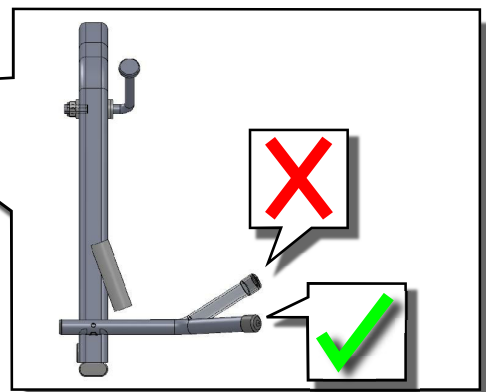

TDG 1229

FITTING INSTRUCTION / INSTRUCTION DE MONTAGE / EINBAUANLEITUNG /
ISTRUZIONI PER L'USO / INSTRUCCIONES DE MONTAJE / MONTAGEHANDLEIDING

VOLVO XC60

DOG GUARD / GRILLE PROTECTRICE POUR CHIEN / HUNDEGITTER /
RIPARO PER CANI / DEFENSA PARA PERROS / HONDEREK