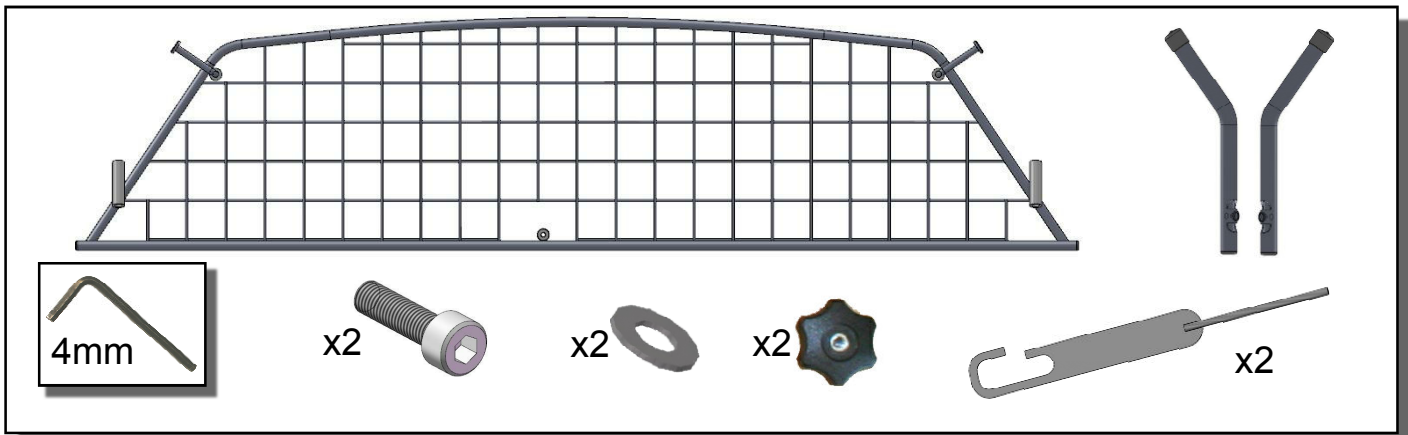

TDG 1229

FITTING INSTRUCTION / INSTRUCTION DE MONTAGE / EINBAUANLEITUNG /
ISTRUZIONI PER L'USO / INSTRUCCIONES DE MONTAJE / MONTAGEHANDLEIDING

VOLVO XC60

DOG GUARD / GRILLE PROTECTRICE POUR CHIEN / HUNDEGITTER /
RIPARO PER CANI / DEFENSA PARA PERROS / HONDEREK