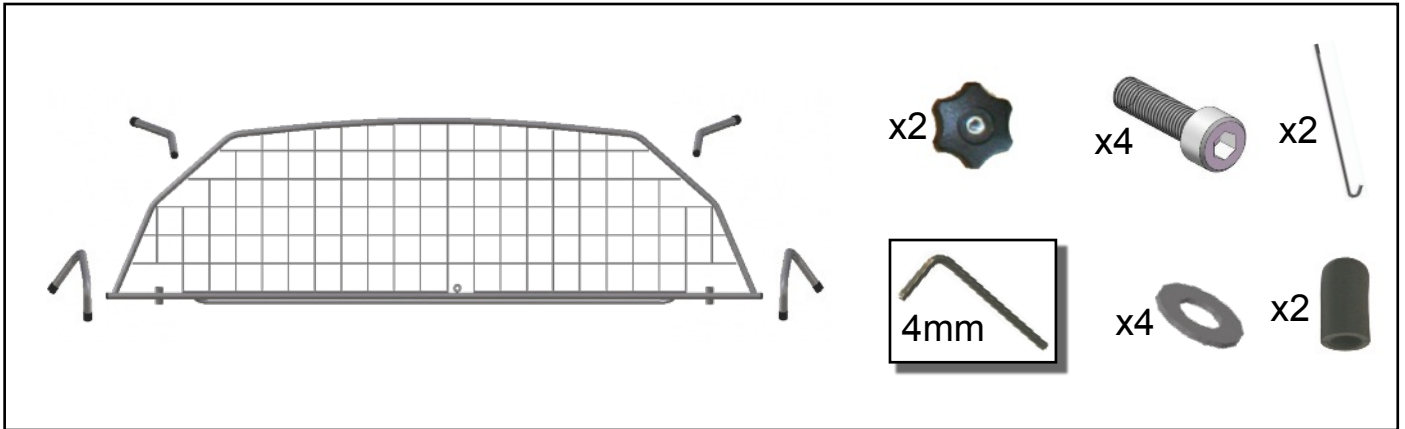

TDG 1234

FITTING INSTRUCTION / INSTRUCTION DE MONTAGE / EINBAUANLEITUNG /
ISTRUZIONI PER L'USO / INSTRUCCIONES DE MONTAJE / MONTAGEHANDLEIDING

SKODA OCTAVIA

DOG GUARD / GRILLE PROTECTRICE POUR CHIEN / HUNDEGITTER /
RIPARO PER CANI / DEFENSA PARA PERROS / HONDEREK

TDG 1234

FITTING INSTRUCTION / INSTRUCTION DE MONTAGE / EINBAUANLEITUNG /
ISTRUZIONI PER L'USO / INSTRUCCIONES DE MONTAJE / MONTAGEHANDLEIDUNG

SKODA OCTAVIA

DOG GUARD / GRILLE PROTECTRICE POUR CHIEN / HUNDEGITTER /
RIPARO PER CANI / DEFENSA PARA PERROS / HONDEREK