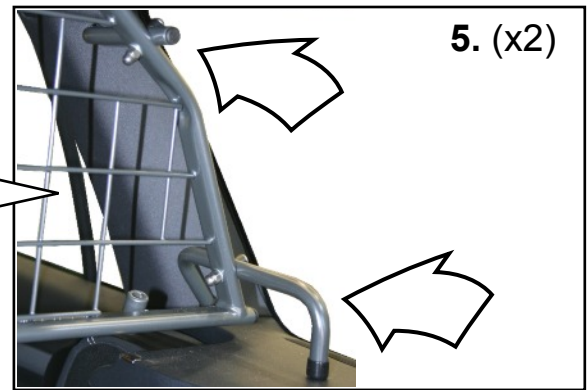

TDG 1234

FITTING INSTRUCTION / INSTRUCTION DE MONTAGE / EINBAUANLEITUNG /
ISTRUZIONI PER L'USO / INSTRUCCIONES DE MONTAJE / MONTAGEHANDLEIDING

SKODA OCTAVIA

DOG GUARD / GRILLE PROTECTRICE POUR CHIEN / HUNDEGITTER /
RIPARO PER CANI / DEFENSA PARA PERROS / HONDEREK

TDG 1234

FITTING INSTRUCTION / INSTRUCTION DE MONTAGE / EINBAUANLEITUNG /
ISTRUZIONI PER L'USO / INSTRUCCIONES DE MONTAJE / MONTAGEHANDLEIDUNG

SKODA OCTAVIA

DOG GUARD / GRILLE PROTECTRICE POUR CHIEN / HUNDEGITTER /
RIPARO PER CANI / DEFENSA PARA PERROS / HONDEREK