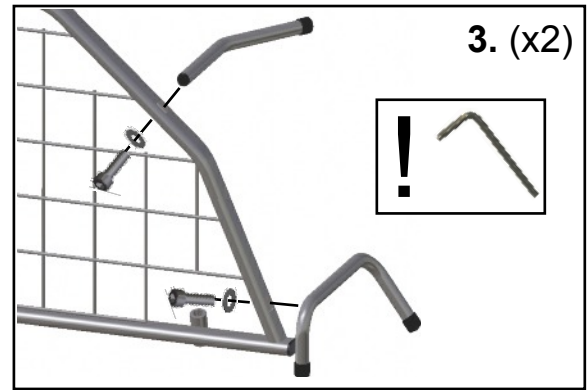

TDG 1234

FITTING INSTRUCTION / INSTRUCTION DE MONTAGE / EINBAUANLEITUNG /
ISTRUZIONI PER L'USO / INSTRUCCIONES DE MONTAJE / MONTAGEHANDLEIDING

SKODA OCTAVIA

DOG GUARD / GRILLE PROTECTRICE POUR CHIEN / HUNDEGITTER /
RIPARO PER CANI / DEFENSA PARA PERROS / HONDEREK

TDG 1234

FITTING INSTRUCTION / INSTRUCTION DE MONTAGE / EINBAUANLEITUNG /
ISTRUZIONI PER L'USO / INSTRUCCIONES DE MONTAJE / MONTAGEHANDLEIDUNG

SKODA OCTAVIA

DOG GUARD / GRILLE PROTECTRICE POUR CHIEN / HUNDEGITTER /
RIPARO PER CANI / DEFENSA PARA PERROS / HONDEREK