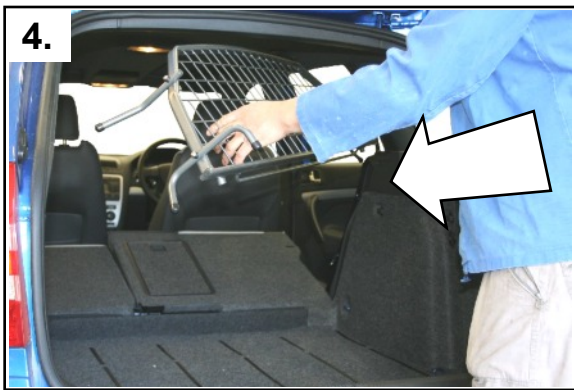

TDG 1234

FITTING INSTRUCTION / INSTRUCTION DE MONTAGE / EINBAUANLEITUNG /
ISTRUZIONI PER L'USO / INSTRUCCIONES DE MONTAJE / MONTAGEHANDLEIDING

SKODA OCTAVIA

DOG GUARD / GRILLE PROTECTRICE POUR CHIEN / HUNDEGITTER /
RIPARO PER CANI / DEFENSA PARA PERROS / HONDEREK

TDG 1234

FITTING INSTRUCTION / INSTRUCTION DE MONTAGE / EINBAUANLEITUNG /
ISTRUZIONI PER L'USO / INSTRUCCIONES DE MONTAJE / MONTAGEHANDLEIDUNG

SKODA OCTAVIA

DOG GUARD / GRILLE PROTECTRICE POUR CHIEN / HUNDEGITTER /
RIPARO PER CANI / DEFENSA PARA PERROS / HONDEREK