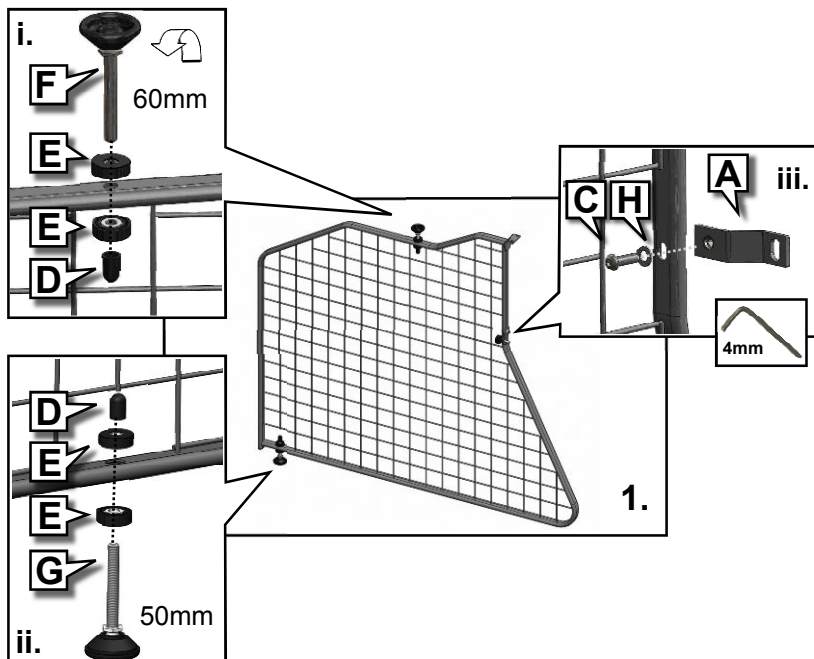

TDG 1234D

FITTING INSTRUCTION / INSTRUCCION DE MONTAGE / EINBAUANLEITUNG /
ISTRUZIONI PER L'USO / INSTRUCCIONES DE MONTAJE / MONTAGEHANDLEIDUNG

SKODA OCTAVIA

Luggage partition divider / Partition centrale de coffre à bagages / Abtrennung - Gepäckraumgitter /
Red de división del maletero / Divisorio centrale bagagliaio / De verdeler van de bagageverdeling

TDG 1234D

FITTING INSTRUCTION / INSTRUCCION DE MONTAGE / EINBAUANLEITUNG /
ISTRUZIONI PER L'USO / INSTRUCCIONES DE MONTAJE / MONTAGEHANDLEIDING

SKODA OCTAVIA

Luggage partition divider / Partition centrale de coffre à bagages / Abtrennung - Gepäckraumgitter /
Red de división del maletero / Divisorio centrale bagagliaio / De verdeler van de bagageverdeling