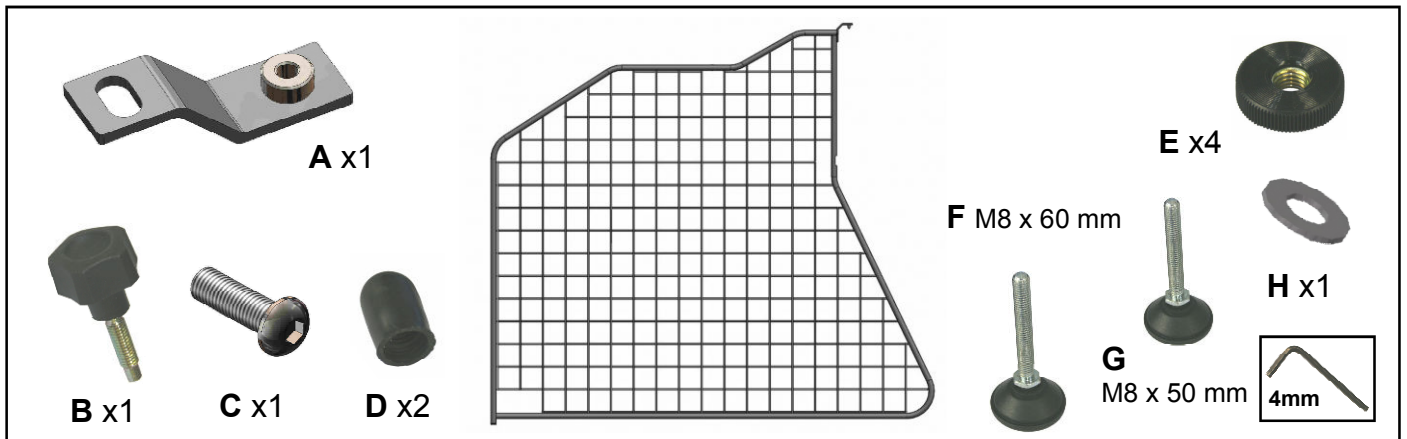

TDG 1234D

FITTING INSTRUCTION / INSTRUCCION DE MONTAGE / EINBAUANLEITUNG /
ISTRUZIONI PER L'USO / INSTRUCCIONES DE MONTAJE / MONTAGEHANDLEIDUNG

SKODA OCTAVIA

Luggage partition divider / Partition centrale de coffre à bagages / Abtrennung - Gepäckraumgitter /
Red de división del maletero / Divisorio centrale bagagliaio / De verdeler van de bagageverdeling

TDG 1234D

FITTING INSTRUCTION / INSTRUCCION DE MONTAGE / EINBAUANLEITUNG /
ISTRUZIONI PER L'USO / INSTRUCCIONES DE MONTAJE / MONTAGEHANDLEIDING

SKODA OCTAVIA

Luggage partition divider / Partition centrale de coffre à bagages / Abtrennung - Gepäckraumgitter /
Red de división del maletero / Divisorio centrale bagagliaio / De verdeler van de bagageverdeling