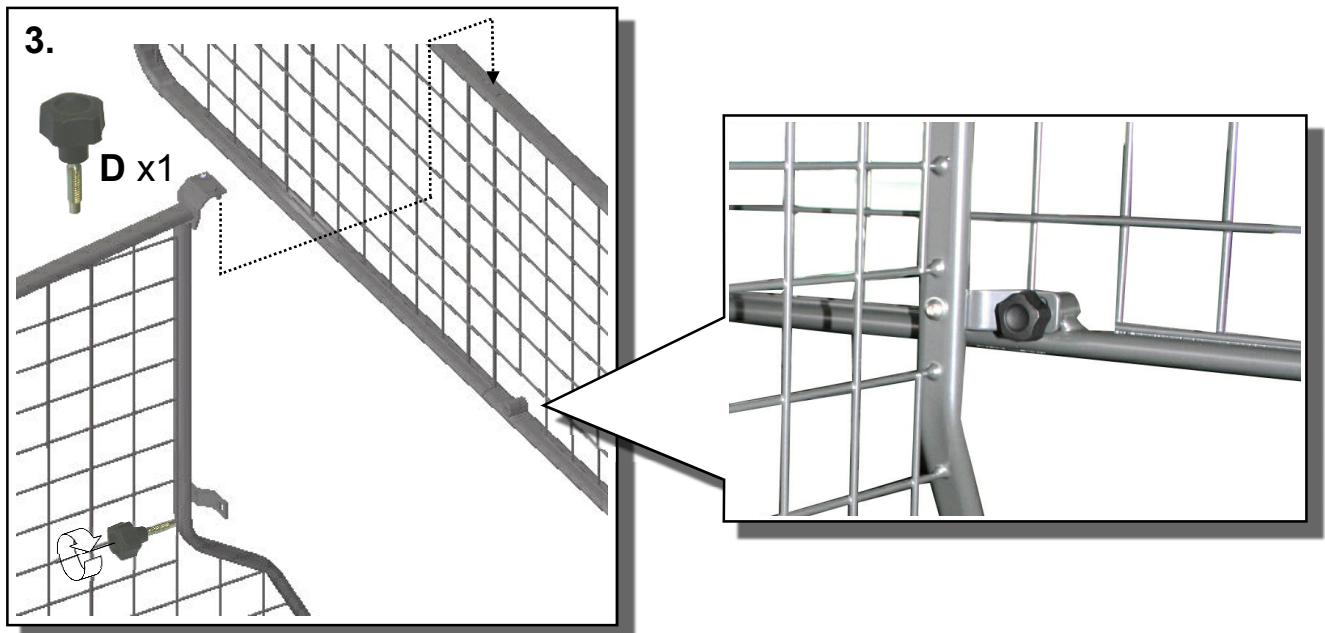

TDG 1238D

FITTING INSTRUCTION / INSTRUCCION DE MONTAGE / EINBAUANLEITUNG /
ISTRUZIONI PER L'USO / INSTRUCCIONES DE MONTAJE / MONTAGEHANDLEIDING

AUDI Q5

Luggage partition divider / Partition centrale de coffre à bagages / Abtrennung - Gepäckraumgitter /
Red de división del maletero / Divisorio centrale bagagliaio / De verdeler van de bagageverdeling

TDG 1238D

FITTING INSTRUCTION / INSTRUCTION DE MONTAGE / EINBAUANLEITUNG /
ISTRUZIONI PER L'USO / INSTRUCCIONES DE MONTAJE / MONTAGEHANDLEIDING

AUDI Q5

Luggage partition divider / Partition centrale de coffre à bagages / Abtrennung - Gepäckraumgitter /
Red de división del maletero / Divisorio centrale bagagliaio / De verdeler van de bagageverdeling