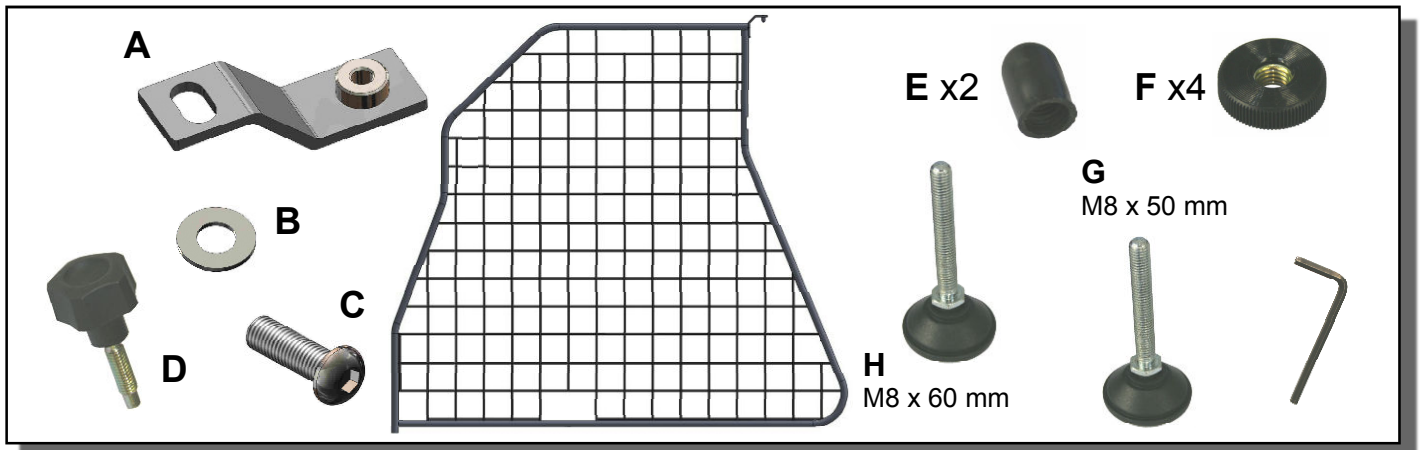

TDG 1238D

FITTING INSTRUCTION / INSTRUCCION DE MONTAGE / EINBAUANLEITUNG /
ISTRUZIONI PER L'USO / INSTRUCCIONES DE MONTAJE / MONTAGEHANDLEIDING

AUDI Q5

Luggage partition divider / Partition centrale de coffre à bagages / Abtrennung - Gepäckraumgitter /
Red de división del maletero / Divisorio centrale bagagliaio / De verdeler van de bagageverdeling

TDG 1238D

FITTING INSTRUCTION / INSTRUCTION DE MONTAGE / EINBAUANLEITUNG /
ISTRUZIONI PER L'USO / INSTRUCCIONES DE MONTAJE / MONTAGEHANDLEIDING

AUDI Q5

Luggage partition divider / Partition centrale de coffre à bagages / Abtrennung - Gepäckraumgitter /
Red de división del maletero / Divisorio centrale bagagliaio / De verdeler van de bagageverdeling