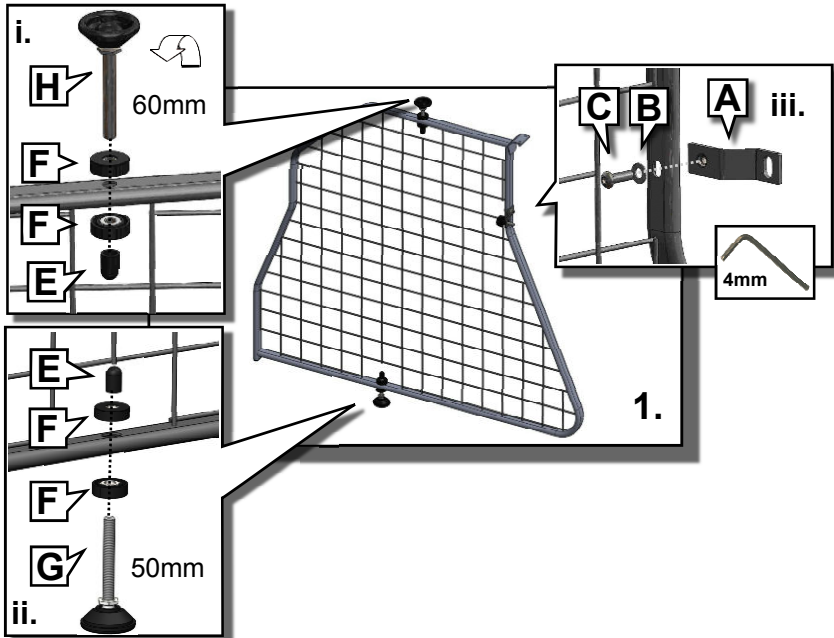

TDG 1238D

FITTING INSTRUCTION / INSTRUCCION DE MONTAGE / EINBAUANLEITUNG /
ISTRUZIONI PER L'USO / INSTRUCCIONES DE MONTAJE / MONTAGEHANDLEIDING

AUDI Q5

Luggage partition divider / Partition centrale de coffre à bagages / Abtrennung - Gepäckraumgitter /
Red de división del maletero / Divisorio centrale bagagliaio / De verdeler van de bagageverdeling

TDG 1238D

FITTING INSTRUCTION / INSTRUCTION DE MONTAGE / EINBAUANLEITUNG /
ISTRUZIONI PER L'USO / INSTRUCCIONES DE MONTAJE / MONTAGEHANDLEIDING

AUDI Q5

Luggage partition divider / Partition centrale de coffre à bagages / Abtrennung - Gepäckraumgitter /
Red de división del maletero / Divisorio centrale bagagliaio / De verdeler van de bagageverdeling