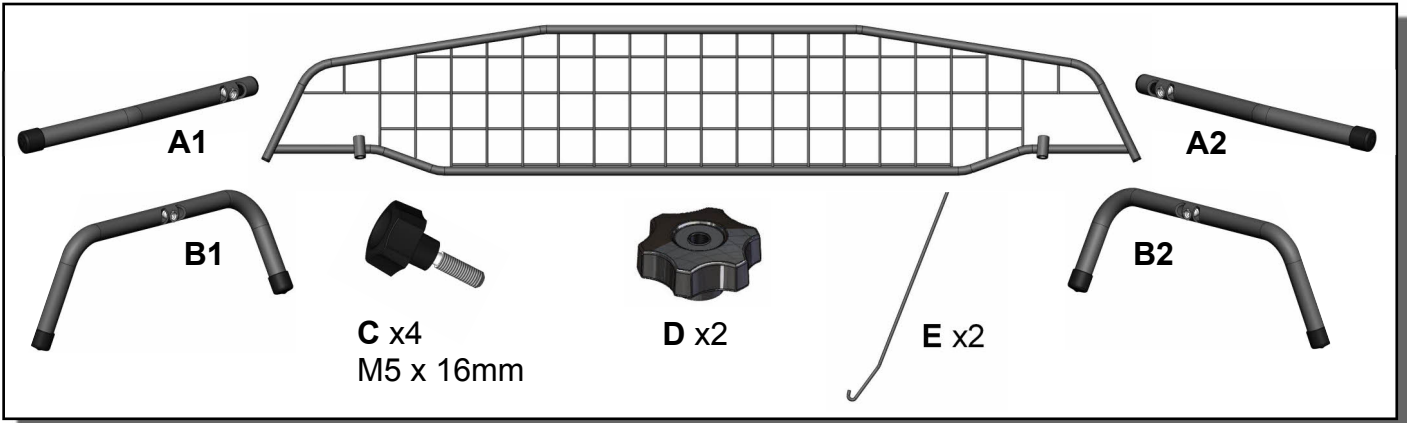

# TDG 1249

FITTING INSTRUCTION / INSTRUCTION DE MONTAGE / EINBAUANLEITUNG /  
ISTRUZIONI PER L'USO / INSTRUCCIONES DE MONTAJE / MONTAGEHANDLEIDUNG

## ALFA ROMEO 159 SW 2006 - ON

DOG GUARD / GRILLE PROTECTRICE POUR CHIEN / HUNDEGITTER /  
RIPARO PER CANI / DEFENSA PARA PERROS / HONDEREK

# TDG 1249

FITTING INSTRUCTION / INSTRUCTION DE MONTAGE / EINBAUANLEITUNG /  
ISTRUZIONI PER L'USO / INSTRUCCIONES DE MONTAJE / MONTAGEHANDLEIDUNG

ALFA ROMEO 159 SW 2006 - ON

DOG GUARD / GRILLE PROTECTRICE POUR CHIEN / HUNDEGITTER /  
RIPARO PER CANI / DEFENSA PARA PERROS / HONDEREK