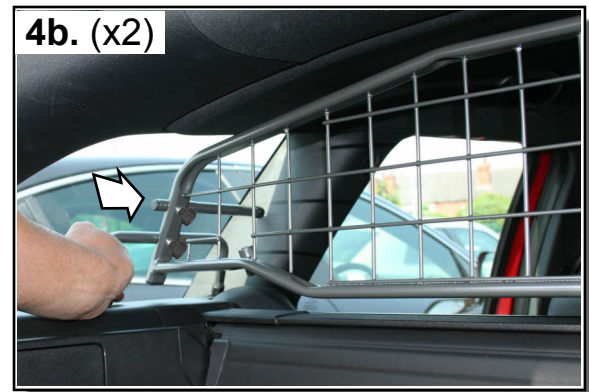

## ALFA ROMEO 159 SW 2006 - ON

DOG GUARD / GRILLE PROTECTRICE POUR CHIEN / HUNDEGITTER /  
RIPARO PER CANI / DEFENSA PARA PERROS / HONDEREK