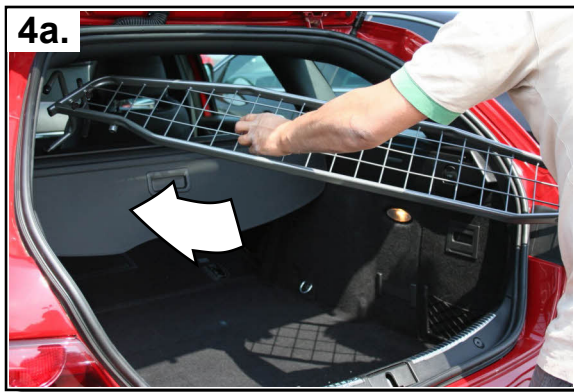

## ALFA ROMEO 159 SW 2006 - ON

DOG GUARD / GRILLE PROTECTRICE POUR CHIEN / HUNDEGITTER /  
RIPARO PER CANI / DEFENSA PARA PERROS / HONDEREK