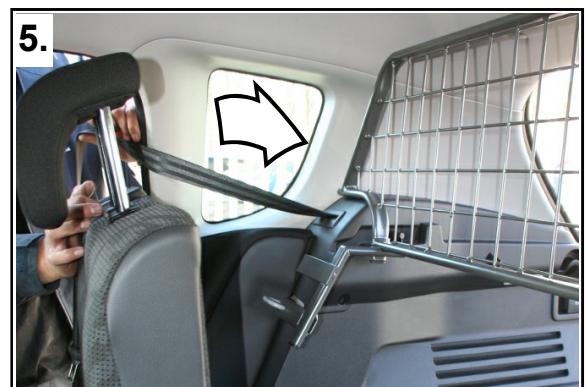

## PEUGEOT 3008

DOG GUARD / GRILLE PROTECTRICE POUR CHIEN / HUNDEGITTER /  
RIPARO PER CANI / DEFENSA PARA PERROS / HONDEREK