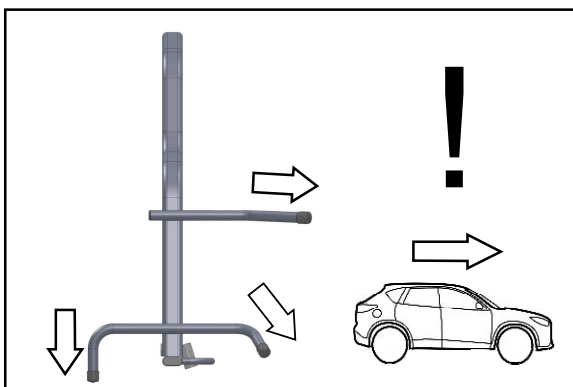

TDG 1283

FITTING INSTRUCTION / INSTRUCTION DE MONTAGE / EINBAUANLEITUNG /
ISTRUZIONI PER L'USO / INSTRUCCIONES DE MONTAJE / MONTAGEHANDLEIDING

RENAULT GRAND SCENIC

DOG GUARD / GRILLE PROTECTRICE POUR CHIEN / HUNDEGITTER /
RIPARO PER CANI / DEFENSA PARA PERROS / HONDEREK

6a. (x2)

6b. (x2)

TDG 1283

FITTING INSTRUCTION / INSTRUCTION DE MONTAGE / EINBAUANLEITUNG /
ISTRUZIONI PER L'USO / INSTRUCCIONES DE MONTAJE / MONTAGEHANDLEIDING

RENAULT GRAND SCENIC

DOG GUARD / GRILLE PROTECTRICE POUR CHIEN / HUNDEGITTER /
RIPARO PER CANI / DEFENSA PARA PERROS / HONDEREK