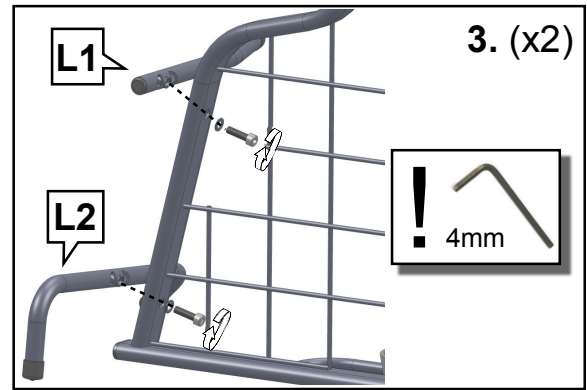

TDG 1283

FITTING INSTRUCTION / INSTRUCTION DE MONTAGE / EINBAUANLEITUNG /
ISTRUZIONI PER L'USO / INSTRUCCIONES DE MONTAJE / MONTAGEHANDLEIDING

RENAULT GRAND SCENIC

DOG GUARD / GRILLE PROTECTRICE POUR CHIEN / HUNDEGITTER /
RIPARO PER CANI / DEFENSA PARA PERROS / HONDEREK

6a. (x2)

6b. (x2)

TDG 1283

FITTING INSTRUCTION / INSTRUCTION DE MONTAGE / EINBAUANLEITUNG /
ISTRUZIONI PER L'USO / INSTRUCCIONES DE MONTAJE / MONTAGEHANDLEIDING

RENAULT GRAND SCENIC

DOG GUARD / GRILLE PROTECTRICE POUR CHIEN / HUNDEGITTER /
RIPARO PER CANI / DEFENSA PARA PERROS / HONDEREK