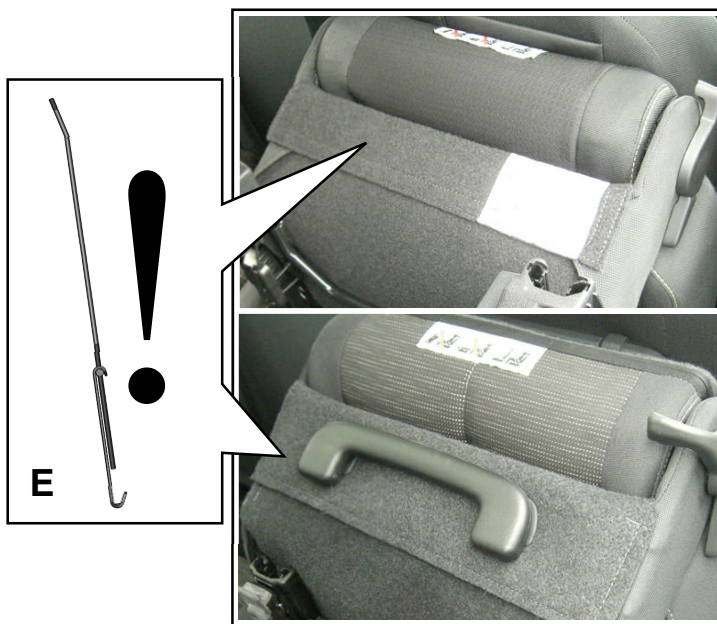

TDG 1283

FITTING INSTRUCTION / INSTRUCTION DE MONTAGE / EINBAUANLEITUNG /
ISTRUZIONI PER L'USO / INSTRUCCIONES DE MONTAJE / MONTAGEHANDLEIDING

RENAULT GRAND SCENIC

DOG GUARD / GRILLE PROTECTRICE POUR CHIEN / HUNDEGITTER /
RIPARO PER CANI / DEFENSA PARA PERROS / HONDEREK

6a. (x2)

6b. (x2)

TDG 1283

FITTING INSTRUCTION / INSTRUCTION DE MONTAGE / EINBAUANLEITUNG /
ISTRUZIONI PER L'USO / INSTRUCCIONES DE MONTAJE / MONTAGEHANDLEIDING

RENAULT GRAND SCENIC

DOG GUARD / GRILLE PROTECTRICE POUR CHIEN / HUNDEGITTER /
RIPARO PER CANI / DEFENSA PARA PERROS / HONDEREK