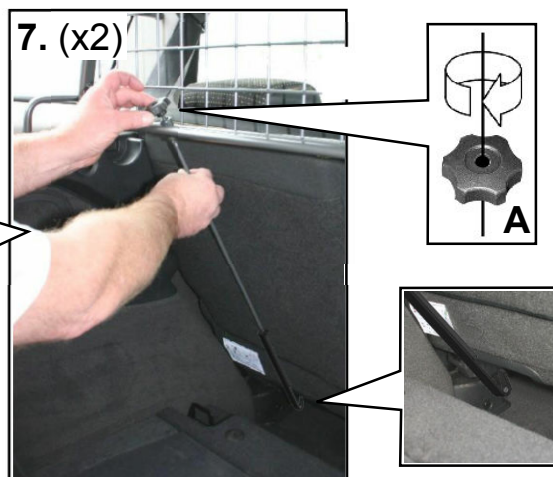

TDG 1283

FITTING INSTRUCTION / INSTRUCTION DE MONTAGE / EINBAUANLEITUNG /
ISTRUZIONI PER L'USO / INSTRUCCIONES DE MONTAJE / MONTAGEHANDLEIDING

RENAULT GRAND SCENIC

DOG GUARD / GRILLE PROTECTRICE POUR CHIEN / HUNDEGITTER /
RIPARO PER CANI / DEFENSA PARA PERROS / HONDEREK

6a. (x2)

6b. (x2)

TDG 1283

FITTING INSTRUCTION / INSTRUCTION DE MONTAGE / EINBAUANLEITUNG /
ISTRUZIONI PER L'USO / INSTRUCCIONES DE MONTAJE / MONTAGEHANDLEIDING

RENAULT GRAND SCENIC

DOG GUARD / GRILLE PROTECTRICE POUR CHIEN / HUNDEGITTER /
RIPARO PER CANI / DEFENSA PARA PERROS / HONDEREK