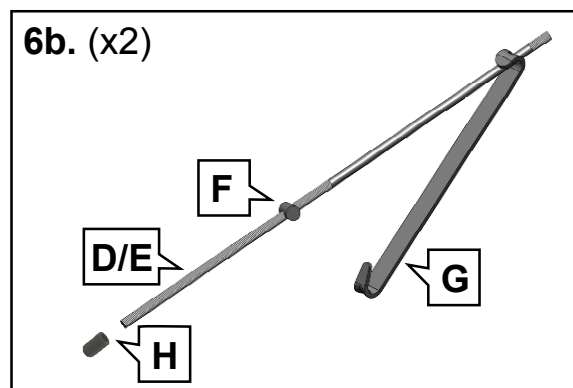

TDG 1283

FITTING INSTRUCTION / INSTRUCTION DE MONTAGE / EINBAUANLEITUNG /
ISTRUZIONI PER L'USO / INSTRUCCIONES DE MONTAJE / MONTAGEHANDLEIDING

RENAULT GRAND SCENIC

DOG GUARD / GRILLE PROTECTRICE POUR CHIEN / HUNDEGITTER /
RIPARO PER CANI / DEFENSA PARA PERROS / HONDEREK

6a. (x2)

6b. (x2)

TDG 1283

FITTING INSTRUCTION / INSTRUCTION DE MONTAGE / EINBAUANLEITUNG /
ISTRUZIONI PER L'USO / INSTRUCCIONES DE MONTAJE / MONTAGEHANDLEIDING

RENAULT GRAND SCENIC

DOG GUARD / GRILLE PROTECTRICE POUR CHIEN / HUNDEGITTER /
RIPARO PER CANI / DEFENSA PARA PERROS / HONDEREK