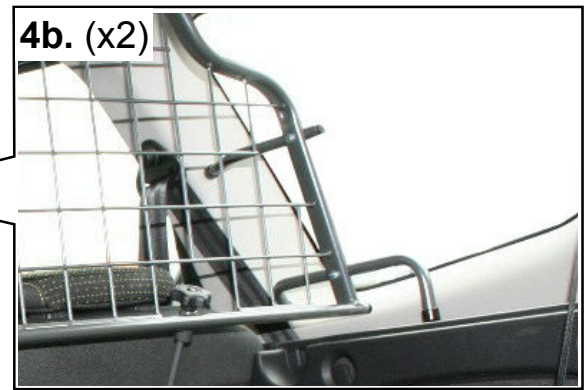

TDG 1283

FITTING INSTRUCTION / INSTRUCTION DE MONTAGE / EINBAUANLEITUNG /
ISTRUZIONI PER L'USO / INSTRUCCIONES DE MONTAJE / MONTAGEHANDLEIDING

RENAULT GRAND SCENIC

DOG GUARD / GRILLE PROTECTRICE POUR CHIEN / HUNDEGITTER /
RIPARO PER CANI / DEFENSA PARA PERROS / HONDEREK

6a. (x2)

6b. (x2)

TDG 1283

FITTING INSTRUCTION / INSTRUCTION DE MONTAGE / EINBAUANLEITUNG /
ISTRUZIONI PER L'USO / INSTRUCCIONES DE MONTAJE / MONTAGEHANDLEIDING

RENAULT GRAND SCENIC

DOG GUARD / GRILLE PROTECTRICE POUR CHIEN / HUNDEGITTER /
RIPARO PER CANI / DEFENSA PARA PERROS / HONDEREK