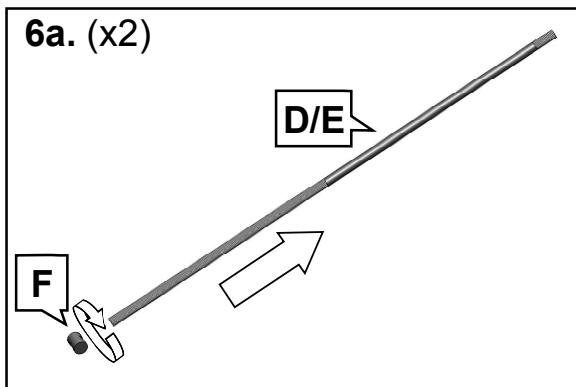

TDG 1283

FITTING INSTRUCTION / INSTRUCTION DE MONTAGE / EINBAUANLEITUNG /
ISTRUZIONI PER L'USO / INSTRUCCIONES DE MONTAJE / MONTAGEHANDLEIDING

RENAULT GRAND SCENIC

DOG GUARD / GRILLE PROTECTRICE POUR CHIEN / HUNDEGITTER /
RIPARO PER CANI / DEFENSA PARA PERROS / HONDEREK

6a. (x2)

6b. (x2)

TDG 1283

FITTING INSTRUCTION / INSTRUCTION DE MONTAGE / EINBAUANLEITUNG /
ISTRUZIONI PER L'USO / INSTRUCCIONES DE MONTAJE / MONTAGEHANDLEIDING

RENAULT GRAND SCENIC

DOG GUARD / GRILLE PROTECTRICE POUR CHIEN / HUNDEGITTER /
RIPARO PER CANI / DEFENSA PARA PERROS / HONDEREK