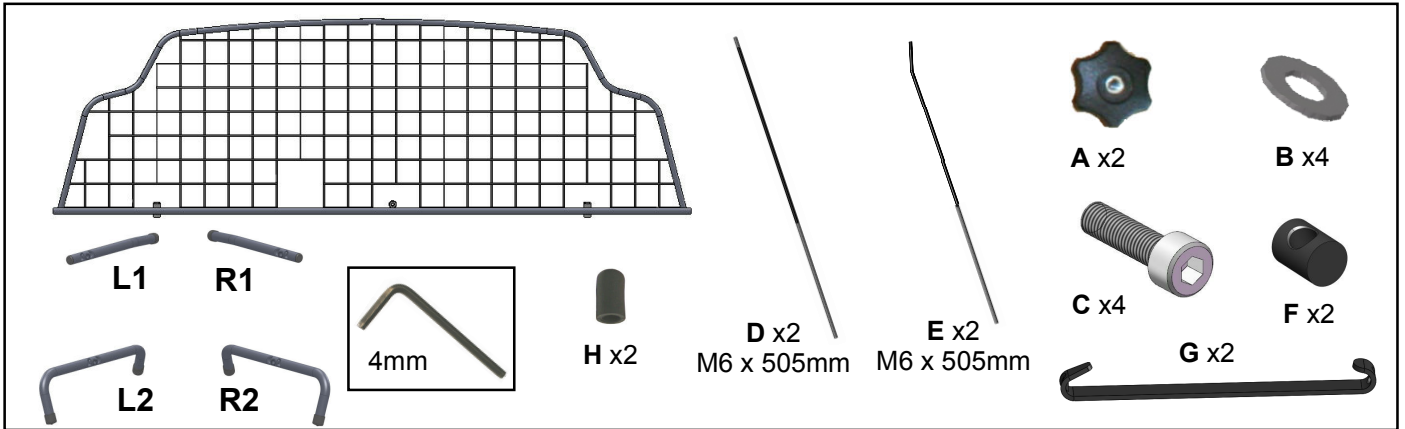

TDG 1283

FITTING INSTRUCTION / INSTRUCTION DE MONTAGE / EINBAUANLEITUNG /
ISTRUZIONI PER L'USO / INSTRUCCIONES DE MONTAJE / MONTAGEHANDLEIDING

RENAULT GRAND SCENIC

DOG GUARD / GRILLE PROTECTRICE POUR CHIEN / HUNDEGITTER /
RIPARO PER CANI / DEFENSA PARA PERROS / HONDEREK

6a. (x2)

6b. (x2)

TDG 1283

FITTING INSTRUCTION / INSTRUCTION DE MONTAGE / EINBAUANLEITUNG /
ISTRUZIONI PER L'USO / INSTRUCCIONES DE MONTAJE / MONTAGEHANDLEIDING

RENAULT GRAND SCENIC

DOG GUARD / GRILLE PROTECTRICE POUR CHIEN / HUNDEGITTER /
RIPARO PER CANI / DEFENSA PARA PERROS / HONDEREK