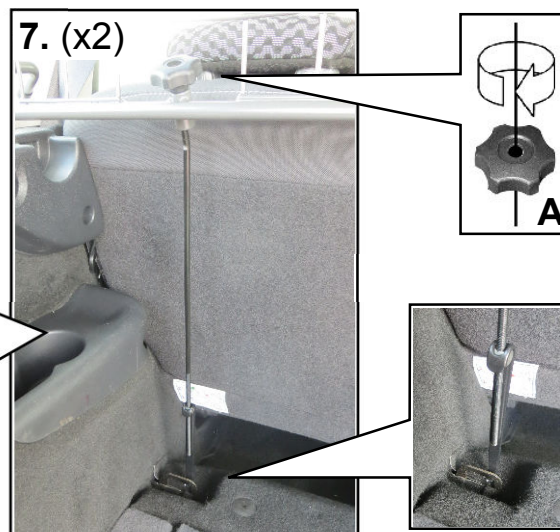

TDG 1283

FITTING INSTRUCTION / INSTRUCTION DE MONTAGE / EINBAUANLEITUNG /
ISTRUZIONI PER L'USO / INSTRUCCIONES DE MONTAJE / MONTAGEHANDLEIDING

RENAULT GRAND SCENIC

DOG GUARD / GRILLE PROTECTRICE POUR CHIEN / HUNDEGITTER /
RIPARO PER CANI / DEFENSA PARA PERROS / HONDEREK

6a. (x2)

6b. (x2)

TDG 1283

FITTING INSTRUCTION / INSTRUCTION DE MONTAGE / EINBAUANLEITUNG /
ISTRUZIONI PER L'USO / INSTRUCCIONES DE MONTAJE / MONTAGEHANDLEIDING

RENAULT GRAND SCENIC

DOG GUARD / GRILLE PROTECTRICE POUR CHIEN / HUNDEGITTER /
RIPARO PER CANI / DEFENSA PARA PERROS / HONDEREK