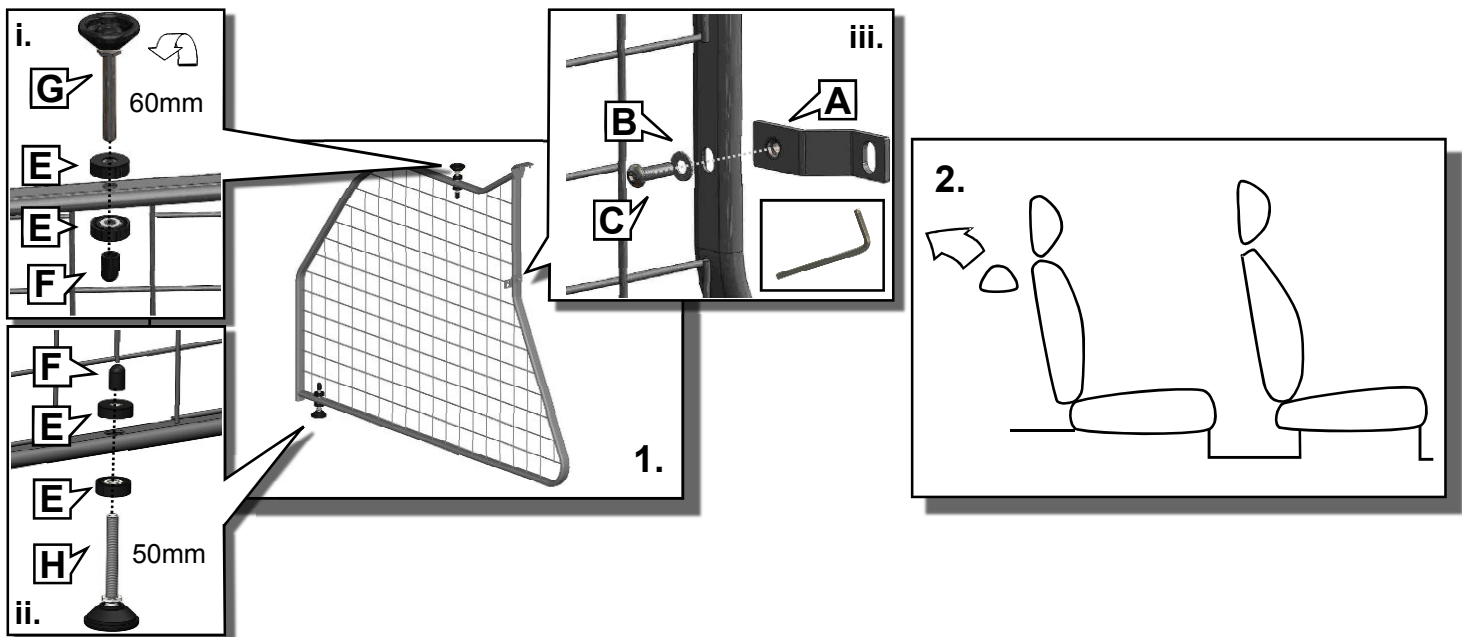

# TDG 1288D

FITTING INSTRUCTION / INSTRUCTION DE MONTAGE / EINBAUANLEITUNG /  
ISTRUZIONI PER L'USO / INSTRUCCIONES DE MONTAJE / MONTAGEHANDLEIDING

## SKODA SUPERB ESTATE

Luggage partition divider / Partition centrale de coffre à bagages / Abtrennung - Gepäckraumgitter /  
Red de división del maletero / Divisorio centrale bagagliaio / De verdeler van de bagageverdeling