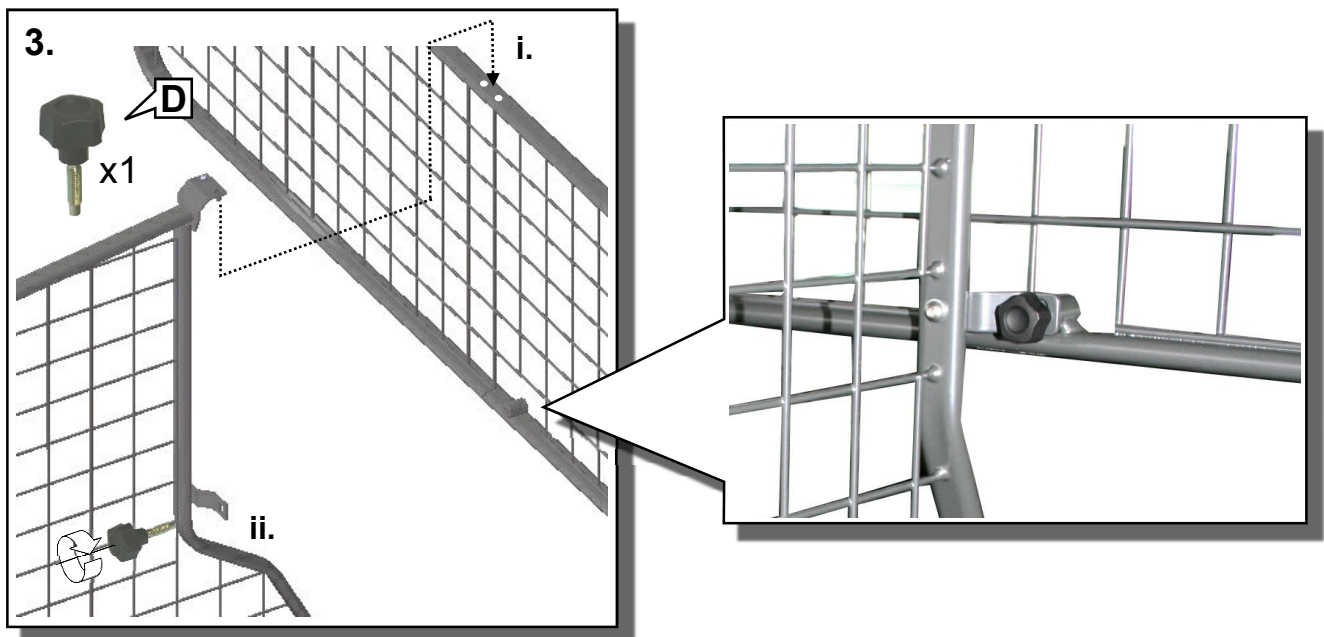

# TDG 1288D

FITTING INSTRUCTION / INSTRUCTION DE MONTAGE / EINBAUANLEITUNG /  
ISTRUZIONI PER L'USO / INSTRUCCIONES DE MONTAJE / MONTAGEHANDLEIDING

## SKODA SUPERB ESTATE

Luggage partition divider / Partition centrale de coffre à bagages / Abtrennung - Gepäckraumgitter /  
Red de división del maletero / Divisorio centrale bagagliaio / De verdeler van de bagageverdeling