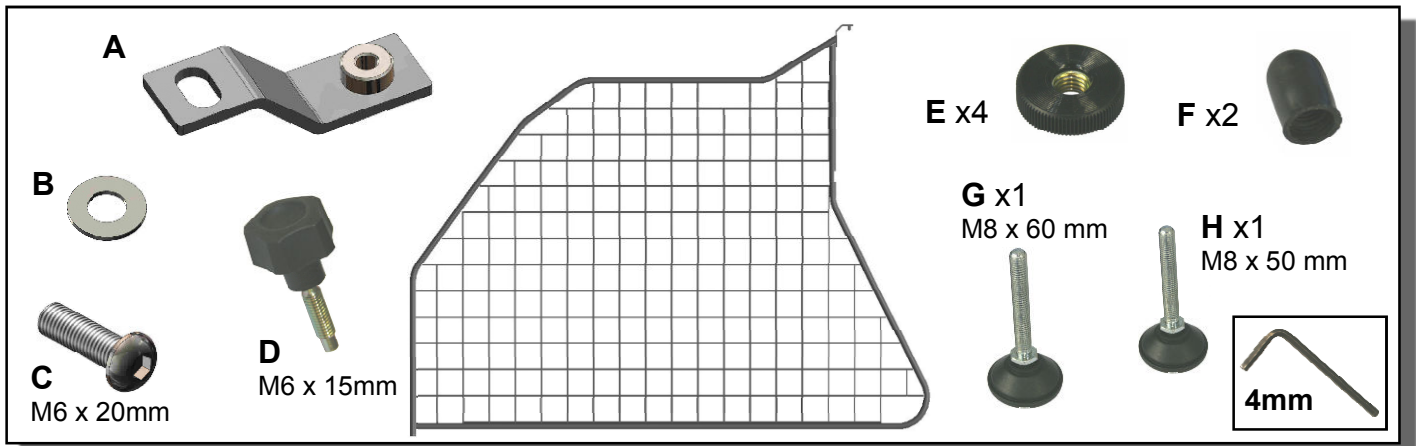

# TDG 1288D

FITTING INSTRUCTION / INSTRUCTION DE MONTAGE / EINBAUANLEITUNG /  
ISTRUZIONI PER L'USO / INSTRUCCIONES DE MONTAJE / MONTAGEHANDLEIDING

## SKODA SUPERB ESTATE

Luggage partition divider / Partition centrale de coffre à bagages / Abtrennung - Gepäckraumgitter /  
Red de división del maletero / Divisorio centrale bagagliaio / De verdeler van de bagageverdeling