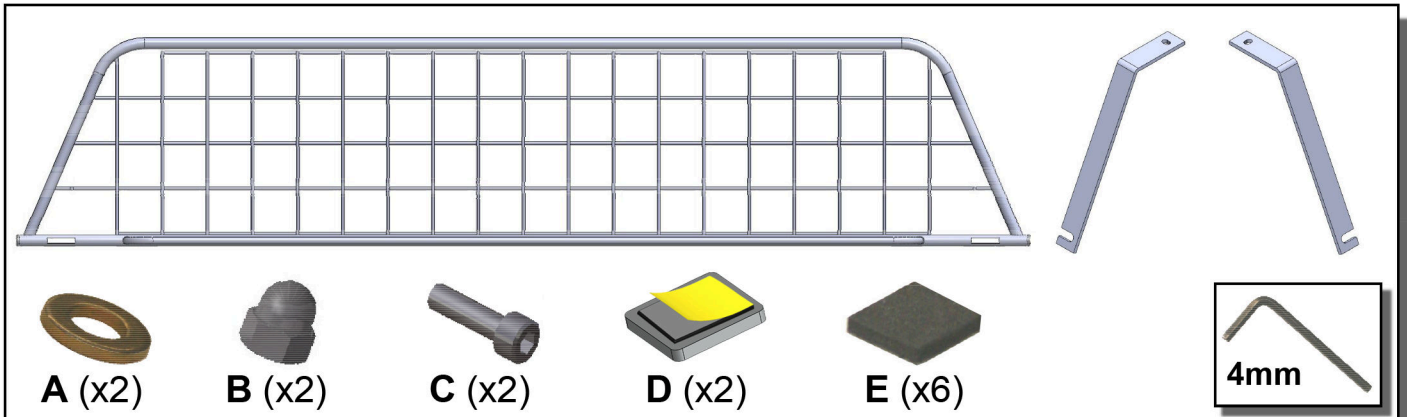

TDG 1290

FITTING INSTRUCTION / INSTRUCTION DE MONTAGE / EINBAUANLEITUNG /
ISTRUZIONI PER L'USO / INSTRUCCIONES DE MONTAJE / MONTAGEHANDLEIDING

VW POLO

DOG GUARD / GRILLE PROTECTRICE POUR CHIEN / HUNDEGITTER /
RIPARO PER CANI / DEFENSA PARA PERROS / HONDEREK