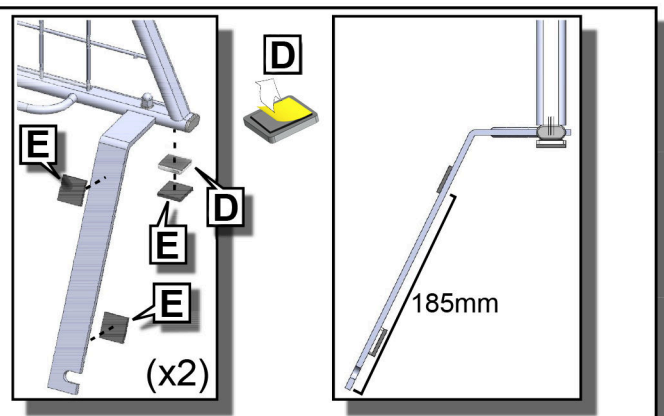

TDG 1290

FITTING INSTRUCTION / INSTRUCTION DE MONTAGE / EINBAUANLEITUNG /
ISTRUZIONI PER L'USO / INSTRUCCIONES DE MONTAJE / MONTAGEHANDLEIDING

VW POLO

DOG GUARD / GRILLE PROTECTRICE POUR CHIEN / HUNDEGITTER /
RIPARO PER CANI / DEFENSA PARA PERROS / HONDEREK