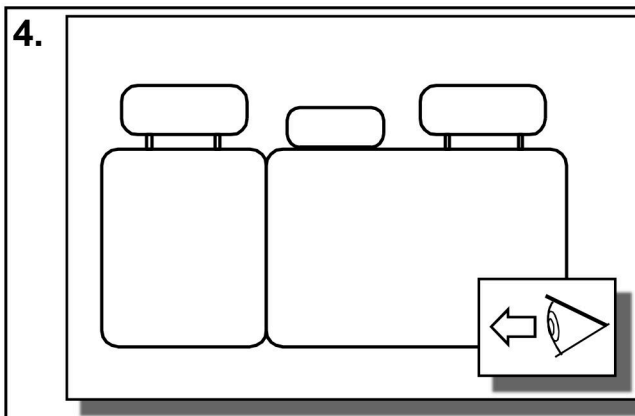

TDG 1290

FITTING INSTRUCTION / INSTRUCTION DE MONTAGE / EINBAUANLEITUNG /
ISTRUZIONI PER L'USO / INSTRUCCIONES DE MONTAJE / MONTAGEHANDLEIDING

VW POLO

DOG GUARD / GRILLE PROTECTRICE POUR CHIEN / HUNDEGITTER /
RIPARO PER CANI / DEFENSA PARA PERROS / HONDEREK