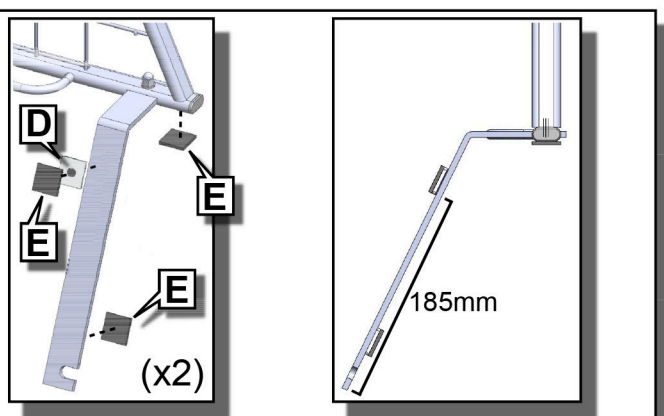

TDG 1290

FITTING INSTRUCTION / INSTRUCTION DE MONTAGE / EINBAUANLEITUNG /
ISTRUZIONI PER L'USO / INSTRUCCIONES DE MONTAJE / MONTAGEHANDLEIDING

VW POLO

DOG GUARD / GRILLE PROTECTRICE POUR CHIEN / HUNDEGITTER /
RIPARO PER CANI / DEFENSA PARA PERROS / HONDEREK