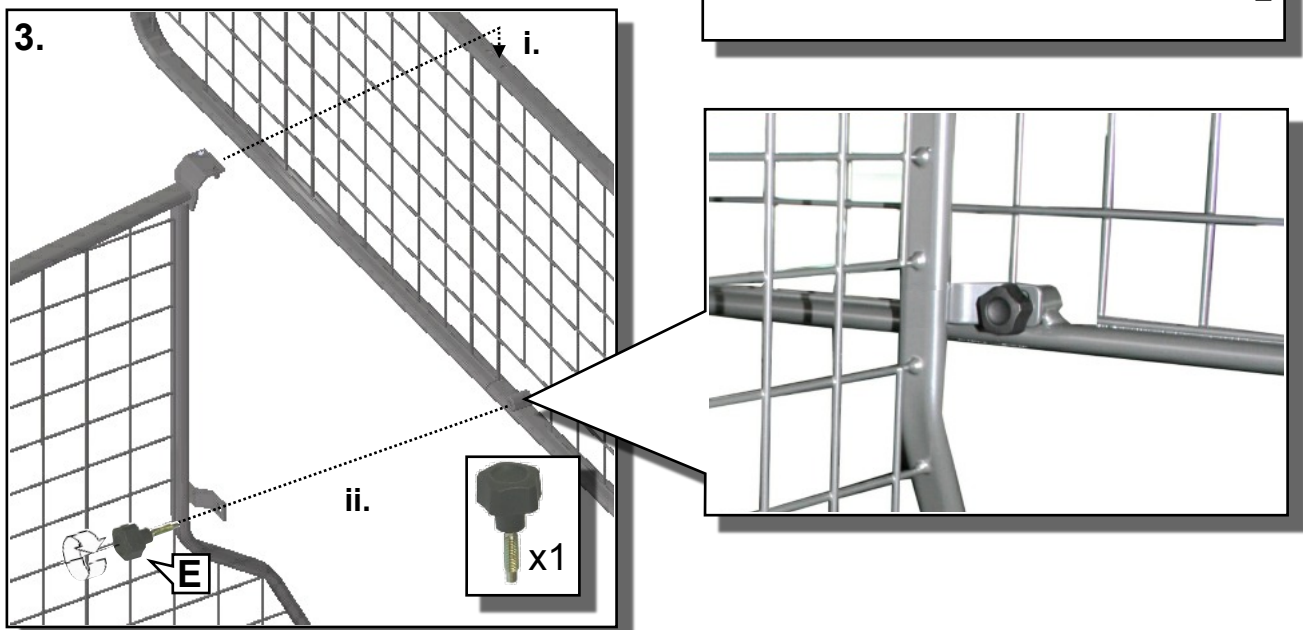

# TDG 1293D

FITTING INSTRUCTION / INSTRUCTION DE MONTAGE / EINBAUANLEITUNG /  
ISTRUZIONI PER L'USO / INSTRUCCIONES DE MONTAJE / MONTAGEHANDLEIDING

## AUDI A4/S4/RS4 AVANT

LUGGAGE PARTITION DIVIDER / PARTITION CENTALE DE COFFRE À BAGAGES /  
ABTRENNUNG - GEPÄCKKRAUMGITTER / RED DE DIVISIÓN DEL MALETERO /  
DIVISORIO CENTRALE BAGAGLIAIO / DE VERDELER VAN DE BAGAGEVERDELING

## AUDI A4/S4/RS4 AVANT

LUGGAGE PARTITION DIVIDER / PARTITION CENTALE DE COFFRE À BAGAGES /  
ABTRENUNG - GEPÄCKKRAUMGITTER / RED DE DIVISIÓN DEL MALETERO /  
DIVISORIO CENTRALE BAGAGLIAIO / DE VERDELER VAN DE BAGAGEVERDELING