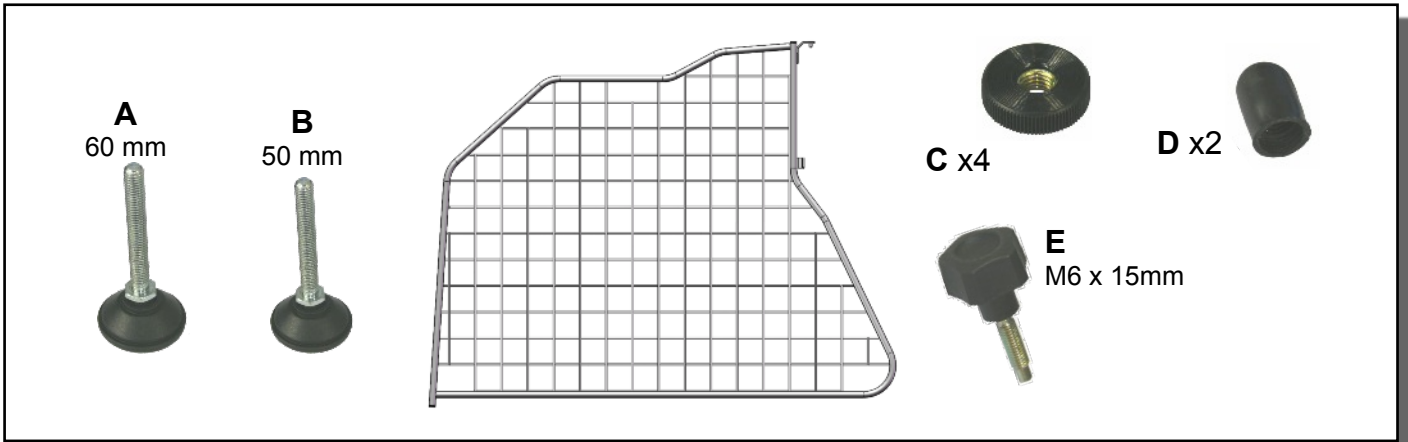

# TDG 1293D

FITTING INSTRUCTION / INSTRUCTION DE MONTAGE / EINBAUANLEITUNG /  
ISTRUZIONI PER L'USO / INSTRUCCIONES DE MONTAJE / MONTAGEHANDLEIDING

## AUDI A4/S4/RS4 AVANT

LUGGAGE PARTITION DIVIDER / PARTITION CENTALE DE COFFRE À BAGAGES /  
ABTRENNUNG - GEPÄCKKRAUMGITTER / RED DE DIVISIÓN DEL MALETERO /  
DIVISORIO CENTRALE BAGAGLIAIO / DE VERDELER VAN DE BAGAGEVERDELING