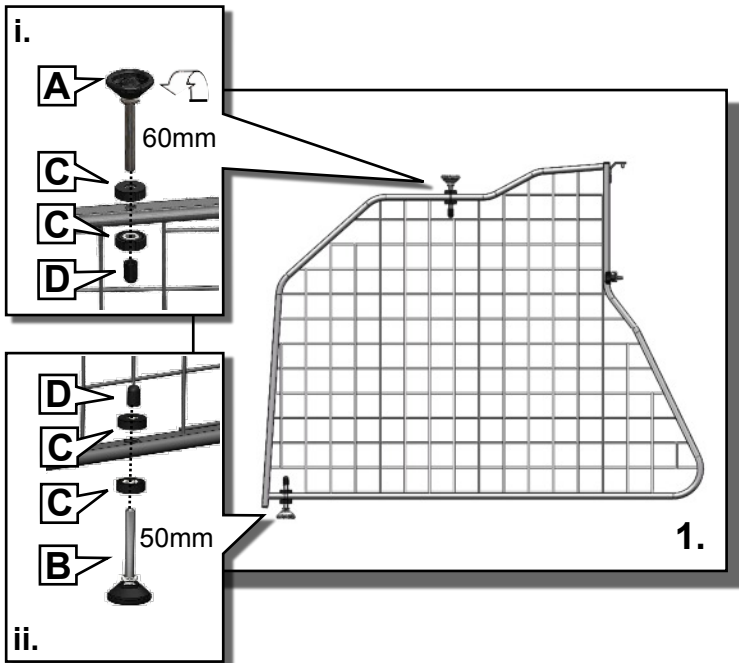

# TDG 1293D

FITTING INSTRUCTION / INSTRUCTION DE MONTAGE / EINBAUANLEITUNG /  
ISTRUZIONI PER L'USO / INSTRUCCIONES DE MONTAJE / MONTAGEHANDLEIDING

## AUDI A4/S4/RS4 AVANT

LUGGAGE PARTITION DIVIDER / PARTITION CENTALE DE COFFRE À BAGAGES /  
ABTRENNUNG - GEPÄCKKRAUMGITTER / RED DE DIVISIÓN DEL MALETERO /  
DIVISORIO CENTRALE BAGAGLIAIO / DE VERDELER VAN DE BAGAGEVERDELING