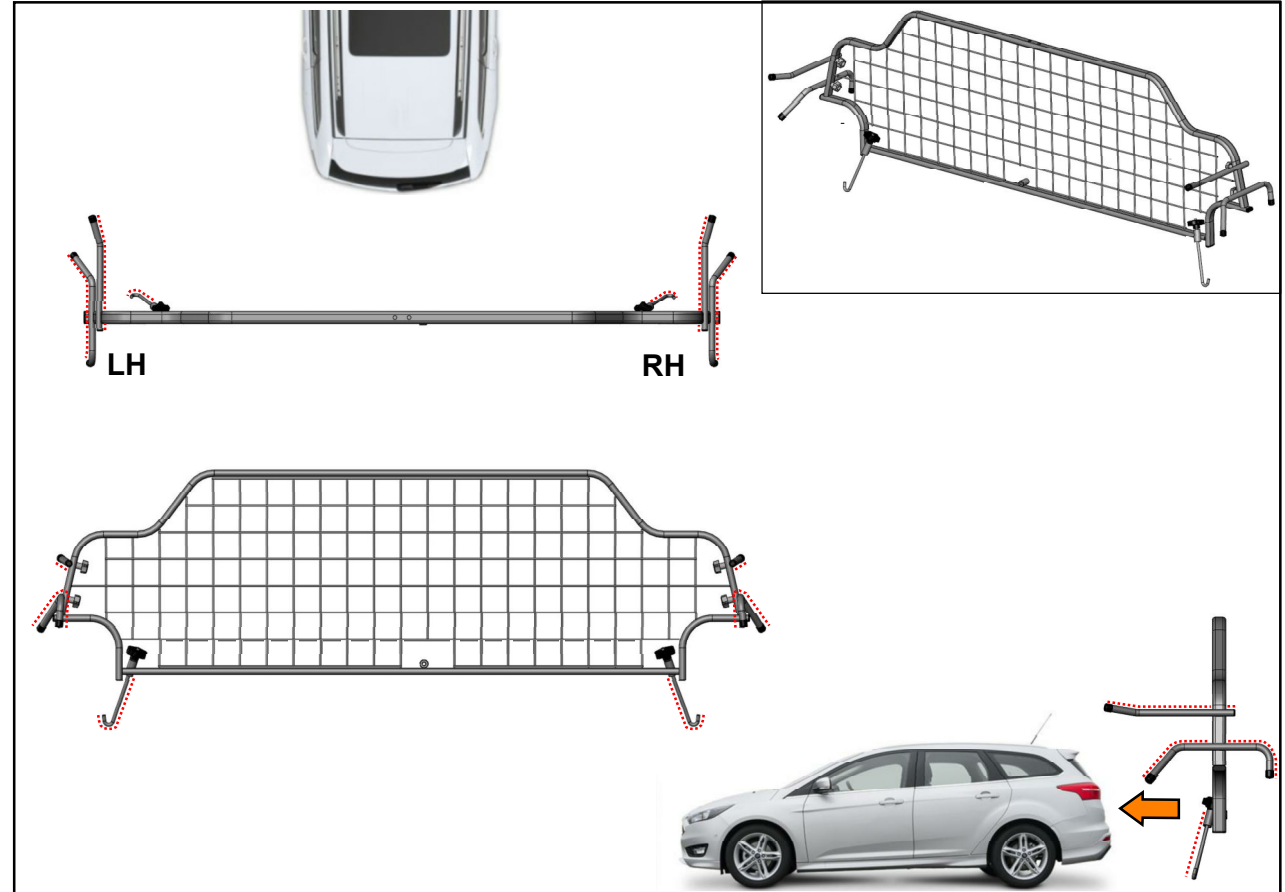

TDG 1303

FITTING INSTRUCTION / INSTRUCTION DE MONTAGE / EINBAUANLEITUNG /
ISTRUZIONI PER L'USO / INSTRUCCIONES DE MONTAJE / MONTAGEHANDLEIDING

FORD FOCUS ESTATE

DOG GUARD / GRILLE PROTECTRICE POUR CHIEN / HUNDEGITTER /
RIPARO PER CANI / DEFENSA PARA PERROS / HONDEREK