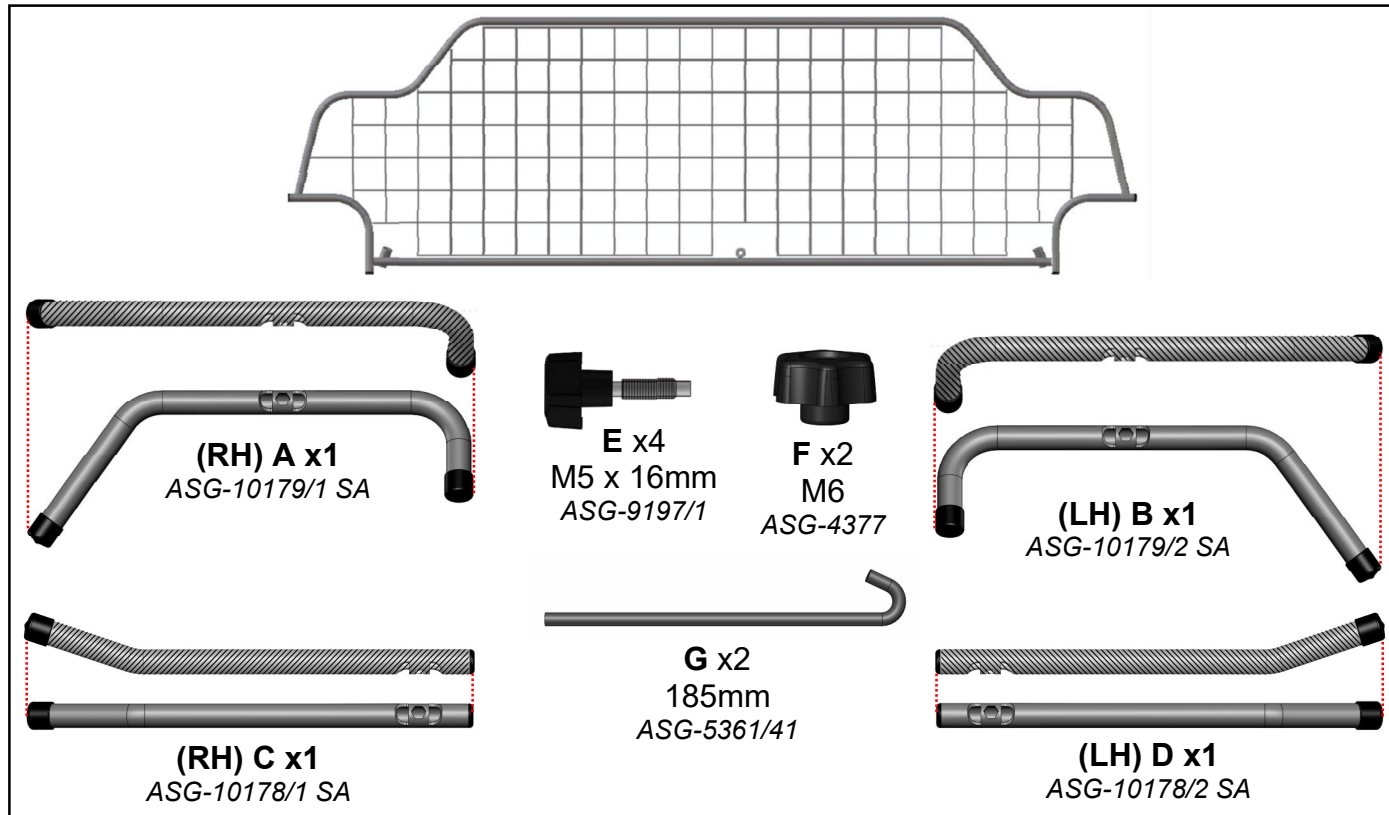

PATENTS APPLIED FOR

TDG 1303

FITTING INSTRUCTION / INSTRUCTION DE MONTAGE / EINBAUANLEITUNG /
ISTRUZIONI PER L'USO / INSTRUCCIONES DE MONTAJE / MONTAGEHANDLEIDUNG

FORD FOCUS ESTATE

DOG GUARD / GRILLE PROTECTRICE POUR CHIEN / HUNDEGITTER /
RIPARO PER CANI / DEFENSA PARA PERROS / HONDEREK