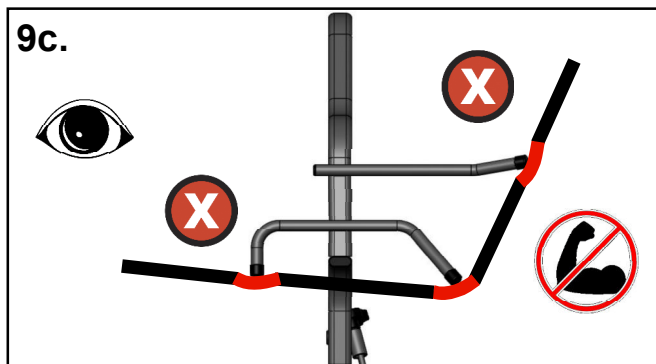

PATENTS APPLIED FOR

TDG 1303

FITTING INSTRUCTION / INSTRUCTION DE MONTAGE / EINBAUANLEITUNG /
ISTRUZIONI PER L'USO / INSTRUCCIONES DE MONTAJE / MONTAGEHANDLEIDUNG

FORD FOCUS ESTATE

DOG GUARD / GRILLE PROTECTRICE POUR CHIEN / HUNDEGITTER /
RIPARO PER CANI / DEFENSA PARA PERROS / HONDEREK

TDG 1303

FITTING INSTRUCTION / INSTRUCTION DE MONTAGE / EINBAUANLEITUNG /
ISTRUZIONI PER L'USO / INSTRUCCIONES DE MONTAJE / MONTAGEHANDLEIDUNG

FORD FOCUS ESTATE

DOG GUARD / GRILLE PROTECTRICE POUR CHIEN / HUNDEGITTER /
RIPARO PER CANI / DEFENSA PARA PERROS / HONDEREK