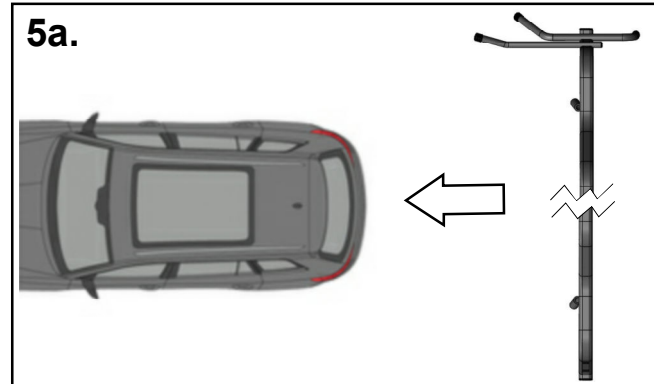

PATENTS APPLIED FOR

TDG 1303

FITTING INSTRUCTION / INSTRUCTION DE MONTAGE / EINBAUANLEITUNG /
ISTRUZIONI PER L'USO / INSTRUCCIONES DE MONTAJE / MONTAGEHANDLEIDUNG

FORD FOCUS ESTATE

DOG GUARD / GRILLE PROTECTRICE POUR CHIEN / HUNDEGITTER /
RIPARO PER CANI / DEFENSA PARA PERROS / HONDEREK