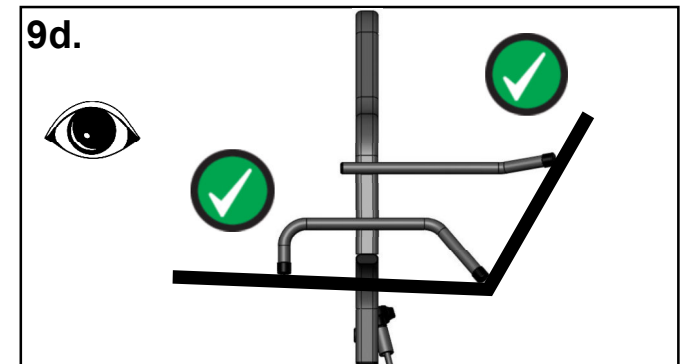

PATENTS APPLIED FOR

TDG 1303

FITTING INSTRUCTION / INSTRUCTION DE MONTAGE / EINBAUANLEITUNG /
ISTRUZIONI PER L'USO / INSTRUCCIONES DE MONTAJE / MONTAGEHANDLEIDUNG

FORD FOCUS ESTATE

DOG GUARD / GRILLE PROTECTRICE POUR CHIEN / HUNDEGITTER /
RIPARO PER CANI / DEFENSA PARA PERROS / HONDEREK

TDG 1303

FITTING INSTRUCTION / INSTRUCTION DE MONTAGE / EINBAUANLEITUNG /
ISTRUZIONI PER L'USO / INSTRUCCIONES DE MONTAJE / MONTAGEHANDLEIDUNG

FORD FOCUS ESTATE

DOG GUARD / GRILLE PROTECTRICE POUR CHIEN / HUNDEGITTER /
RIPARO PER CANI / DEFENSA PARA PERROS / HONDEREK