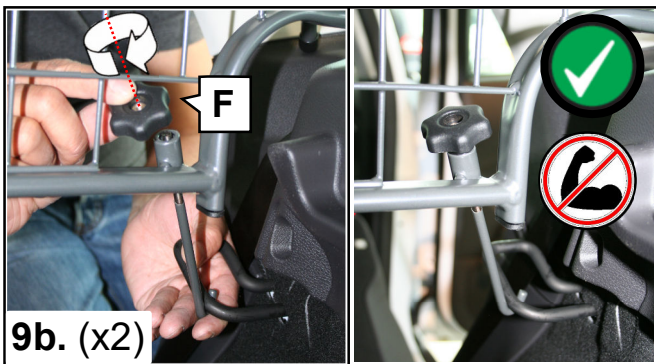

PATENTS APPLIED FOR

TDG 1303

FITTING INSTRUCTION / INSTRUCTION DE MONTAGE / EINBAUANLEITUNG /
ISTRUZIONI PER L'USO / INSTRUCCIONES DE MONTAJE / MONTAGEHANDLEIDUNG

FORD FOCUS ESTATE

DOG GUARD / GRILLE PROTECTRICE POUR CHIEN / HUNDEGITTER /
RIPARO PER CANI / DEFENSA PARA PERROS / HONDEREK

TDG 1303

FITTING INSTRUCTION / INSTRUCTION DE MONTAGE / EINBAUANLEITUNG /
ISTRUZIONI PER L'USO / INSTRUCCIONES DE MONTAJE / MONTAGEHANDLEIDUNG

FORD FOCUS ESTATE

DOG GUARD / GRILLE PROTECTRICE POUR CHIEN / HUNDEGITTER /
RIPARO PER CANI / DEFENSA PARA PERROS / HONDEREK