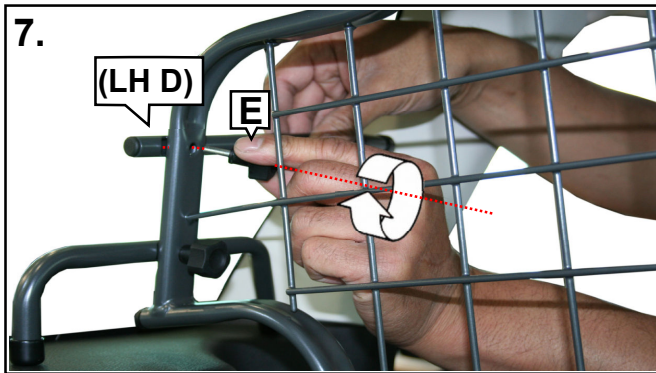

PATENTS APPLIED FOR

TDG 1303

FITTING INSTRUCTION / INSTRUCTION DE MONTAGE / EINBAUANLEITUNG /
ISTRUZIONI PER L'USO / INSTRUCCIONES DE MONTAJE / MONTAGEHANDLEIDUNG

FORD FOCUS ESTATE

DOG GUARD / GRILLE PROTECTRICE POUR CHIEN / HUNDEGITTER /
RIPARO PER CANI / DEFENSA PARA PERROS / HONDEREK

TDG 1303

FITTING INSTRUCTION / INSTRUCTION DE MONTAGE / EINBAUANLEITUNG /
ISTRUZIONI PER L'USO / INSTRUCCIONES DE MONTAJE / MONTAGEHANDLEIDUNG

FORD FOCUS ESTATE

DOG GUARD / GRILLE PROTECTRICE POUR CHIEN / HUNDEGITTER /
RIPARO PER CANI / DEFENSA PARA PERROS / HONDEREK