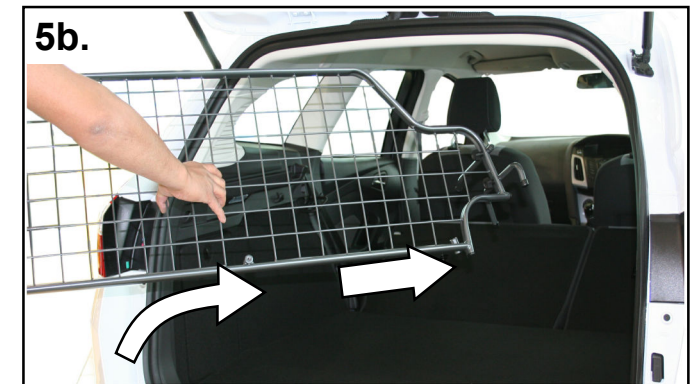

PATENTS APPLIED FOR

TDG 1303

FITTING INSTRUCTION / INSTRUCTION DE MONTAGE / EINBAUANLEITUNG /
ISTRUZIONI PER L'USO / INSTRUCCIONES DE MONTAJE / MONTAGEHANDLEIDUNG

FORD FOCUS ESTATE

DOG GUARD / GRILLE PROTECTRICE POUR CHIEN / HUNDEGITTER /
RIPARO PER CANI / DEFENSA PARA PERROS / HONDEREK