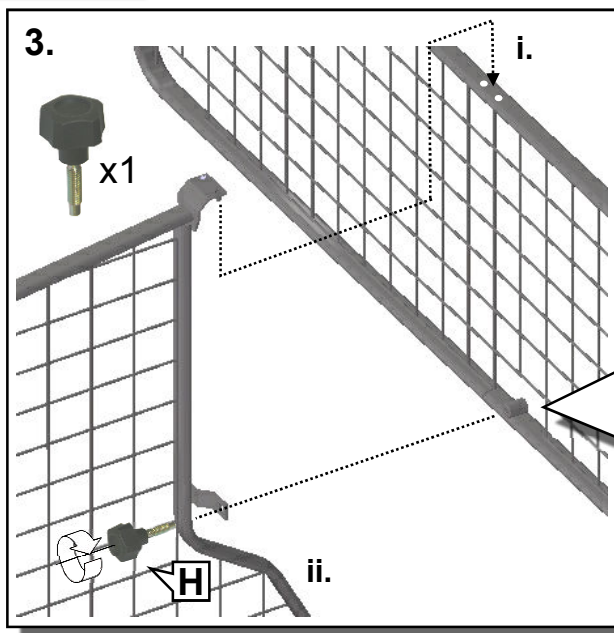

TDG 1303D

FITTING INSTRUCTION / INSTRUCCION DE MONTAGE / EINBAUANLEITUNG /
ISTRUZIONI PER L'USO / INSTRUCCIONES DE MONTAJE / MONTAGEHANDLEIDUNG

FORD FOCUS ESTATE

Luggage partition divider / Partition centrale de coffre à bagages / Abtrennung - Gepäckraumgitter /
Red de división del maletero / Divisorio centrale bagagliaio / De verdeler van de bagageverdeling

TDG 1303D

FITTING INSTRUCTION / INSTRUCTION DE MONTAGE / EINBAUANLEITUNG /
ISTRUZIONI PER L'USO / INSTRUCCIONES DE MONTAJE / MONTAGEHANDLEIDING

FORD FOCUS ESTATE

Luggage partition divider / Partition centrale de coffre à bagages / Abtrennung - Gepäckraumgitter /
Red de división del maletero / Divisorio centrale bagagliaio / De verdeler van de bagageverdeling