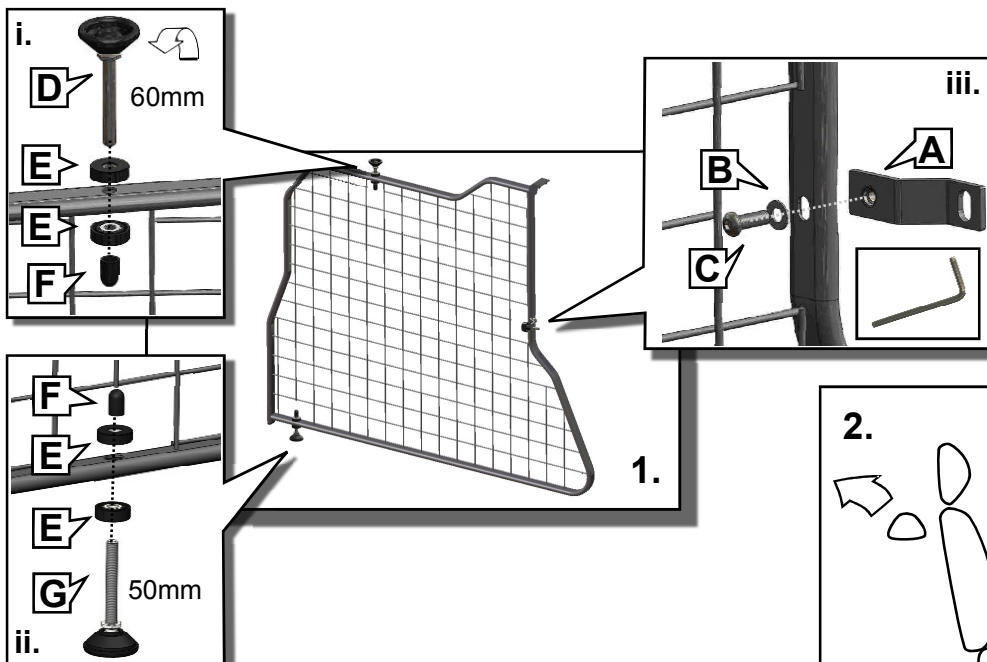

TDG 1303D

FITTING INSTRUCTION / INSTRUCCION DE MONTAGE / EINBAUANLEITUNG /
ISTRUZIONI PER L'USO / INSTRUCCIONES DE MONTAJE / MONTAGEHANDLEIDUNG

FORD FOCUS ESTATE

Luggage partition divider / Partition centrale de coffre à bagages / Abtrennung - Gepäckraumgitter /
Red de división del maletero / Divisorio centrale bagagliaio / De verdeler van de bagageverdeling

TDG 1303D

FITTING INSTRUCTION / INSTRUCTION DE MONTAGE / EINBAUANLEITUNG /
ISTRUZIONI PER L'USO / INSTRUCCIONES DE MONTAJE / MONTAGEHANDLEIDING

FORD FOCUS ESTATE

Luggage partition divider / Partition centrale de coffre à bagages / Abtrennung - Gepäckraumgitter /
Red de división del maletero / Divisorio centrale bagagliaio / De verdeler van de bagageverdeling