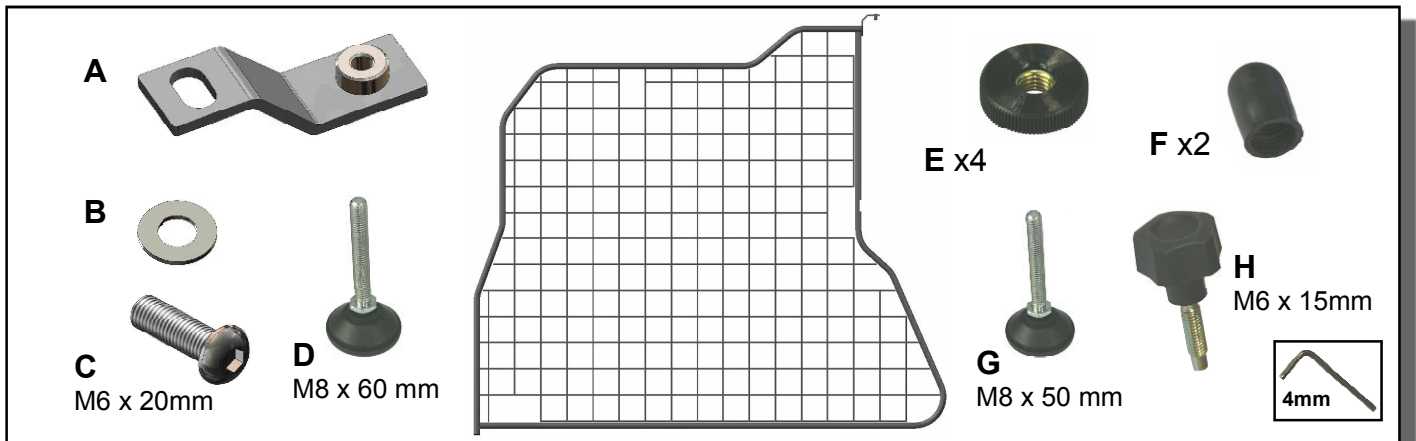

TDG 1303D

FITTING INSTRUCTION / INSTRUCCION DE MONTAGE / EINBAUANLEITUNG /
ISTRUZIONI PER L'USO / INSTRUCCIONES DE MONTAJE / MONTAGEHANDLEIDUNG

FORD FOCUS ESTATE

Luggage partition divider / Partition centrale de coffre à bagages / Abtrennung - Gepäckraumgitter /
Red de división del maletero / Divisorio centrale bagagliaio / De verdeler van de bagageverdeling

TDG 1303D

FITTING INSTRUCTION / INSTRUCTION DE MONTAGE / EINBAUANLEITUNG /
ISTRUZIONI PER L'USO / INSTRUCCIONES DE MONTAJE / MONTAGEHANDLEIDING

FORD FOCUS ESTATE

Luggage partition divider / Partition centrale de coffre à bagages / Abtrennung - Gepäckraumgitter /
Red de división del maletero / Divisorio centrale bagagliaio / De verdeler van de bagageverdeling