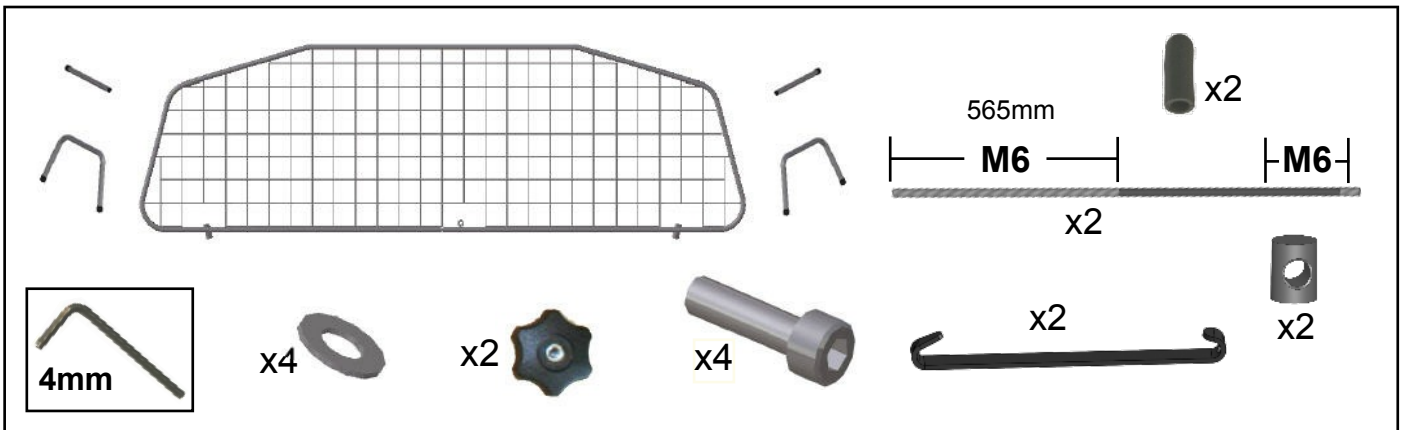

TDG 1306

FITTING INSTRUCTION / INSTRUCTION DE MONTAGE / EINBAUANLEITUNG /
ISTRUZIONI PER L'USO / INSTRUCCIONES DE MONTAJE / MONTAGEHANDLEIDING

MITSUBISHI SHOGUN STATION WAGON

DOG GUARD / GRILLE PROTECTRICE POUR CHIEN / HUNDEGITTER /
RIPARO PER CANI / DEFENSA PARA PERROS / HONDEREK