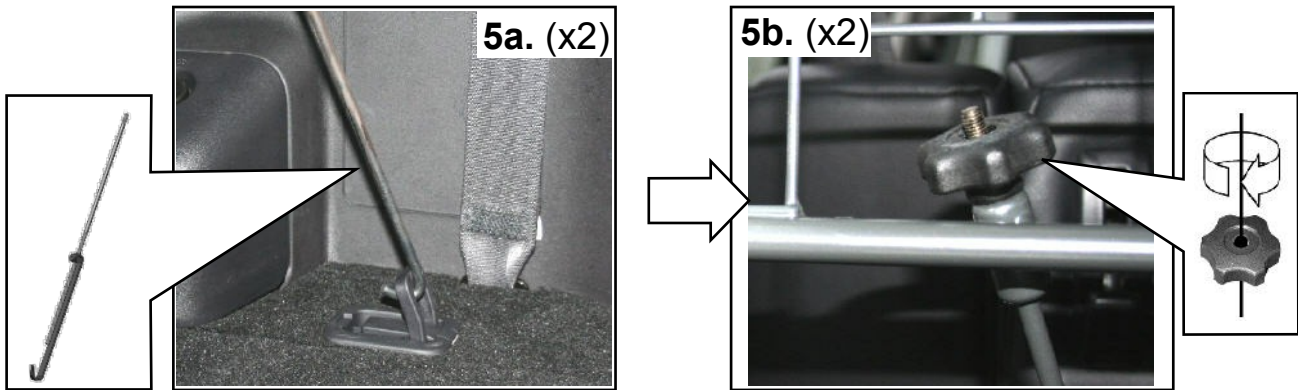

TDG 1306

FITTING INSTRUCTION / INSTRUCTION DE MONTAGE / EINBAUANLEITUNG /
ISTRUZIONI PER L'USO / INSTRUCCIONES DE MONTAJE / MONTAGEHANDLEIDING

MITSUBISHI SHOGUN STATION WAGON

DOG GUARD / GRILLE PROTECTRICE POUR CHIEN / HUNDEGITTER /
RIPARO PER CANI / DEFENSA PARA PERROS / HONDEREK