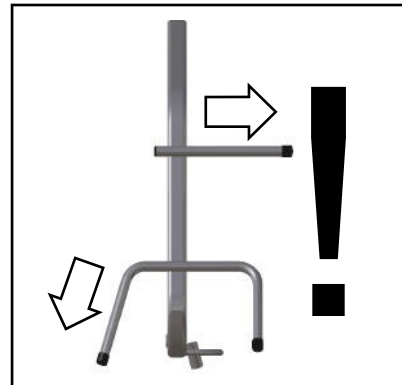

TDG 1306

FITTING INSTRUCTION / INSTRUCTION DE MONTAGE / EINBAUANLEITUNG /
ISTRUZIONI PER L'USO / INSTRUCCIONES DE MONTAJE / MONTAGEHANDLEIDING

MITSUBISHI SHOGUN STATION WAGON

DOG GUARD / GRILLE PROTECTRICE POUR CHIEN / HUNDEGITTER /
RIPARO PER CANI / DEFENSA PARA PERROS / HONDEREK