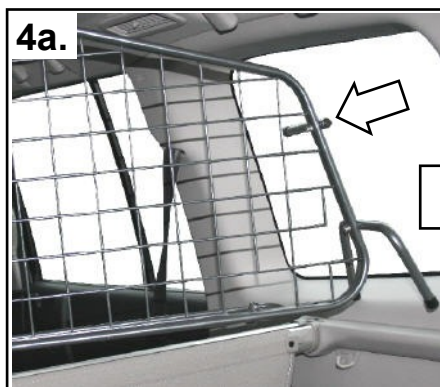

TDG 1306

FITTING INSTRUCTION / INSTRUCTION DE MONTAGE / EINBAUANLEITUNG /
ISTRUZIONI PER L'USO / INSTRUCCIONES DE MONTAJE / MONTAGEHANDLEIDING

MITSUBISHI SHOGUN STATION WAGON

DOG GUARD / GRILLE PROTECTRICE POUR CHIEN / HUNDEGITTER /
RIPARO PER CANI / DEFENSA PARA PERROS / HONDEREK