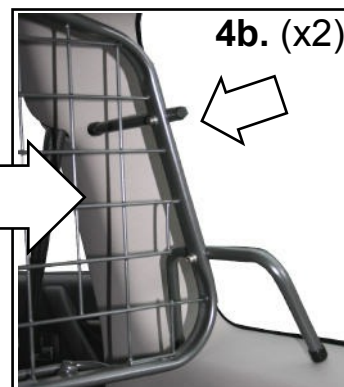

TDG 1306

FITTING INSTRUCTION / INSTRUCTION DE MONTAGE / EINBAUANLEITUNG /
ISTRUZIONI PER L'USO / INSTRUCCIONES DE MONTAJE / MONTAGEHANDLEIDING

MITSUBISHI SHOGUN STATION WAGON

DOG GUARD / GRILLE PROTECTRICE POUR CHIEN / HUNDEGITTER /
RIPARO PER CANI / DEFENSA PARA PERROS / HONDEREK