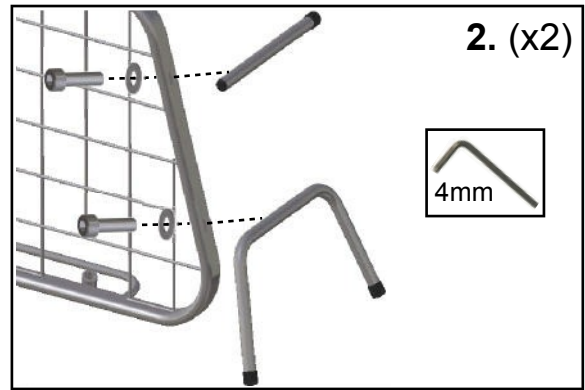

TDG 1306

FITTING INSTRUCTION / INSTRUCTION DE MONTAGE / EINBAUANLEITUNG /
ISTRUZIONI PER L'USO / INSTRUCCIONES DE MONTAJE / MONTAGEHANDLEIDING

MITSUBISHI SHOGUN STATION WAGON

DOG GUARD / GRILLE PROTECTRICE POUR CHIEN / HUNDEGITTER /
RIPARO PER CANI / DEFENSA PARA PERROS / HONDEREK