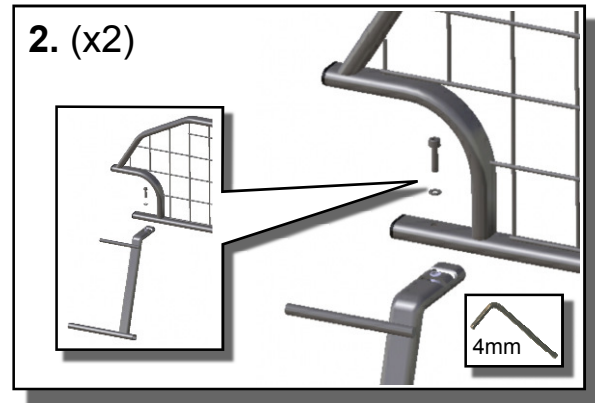

# TDG 1307

FITTING INSTRUCTION / INSTRUCTION DE MONTAGE / EINBAUANLEITUNG /  
ISTRUZIONI PER L'USO / INSTRUCCIONES DE MONTAJE / MONTAGEHANDLEIDING

## SEAT IBIZA

DOG GUARD / GRILLE PROTECTRICE POUR CHIEN / HUNDEGITTER /  
RIPARO PER CANI / DEFENSA PARA PERROS / HONDEREK

**BOLT-THROUGH FITTING INSTRUCTIONS**

DOG GUARD / GRILLE PROTECTRICE POUR CHIEN / HUNDEGITTER /  
RIPARO PER CANI / DEFENSA PARA PERROS / HONDEREK