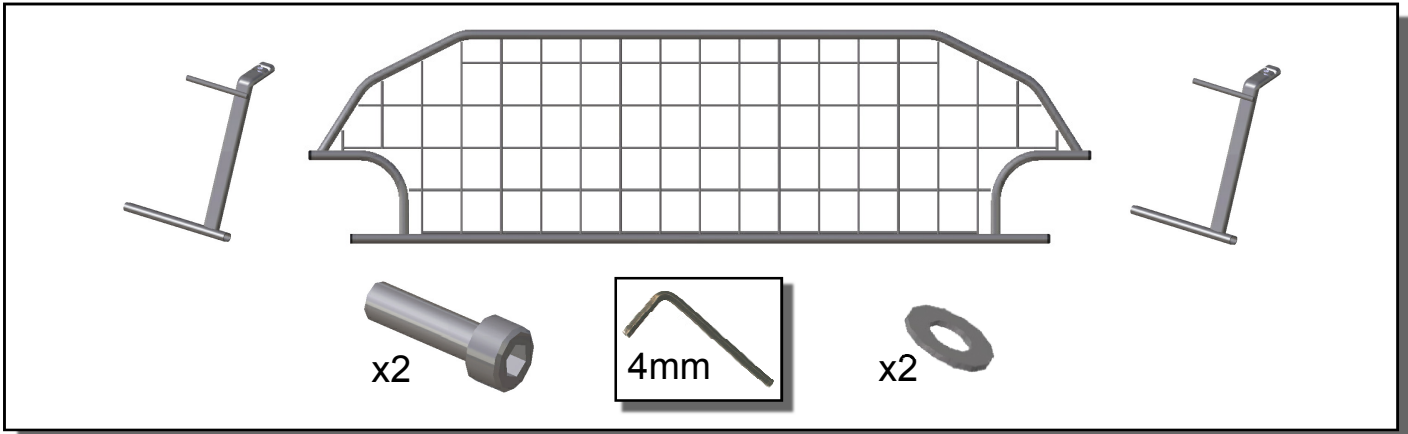

# TDG 1307

FITTING INSTRUCTION / INSTRUCTION DE MONTAGE / EINBAUANLEITUNG /  
ISTRUZIONI PER L'USO / INSTRUCCIONES DE MONTAJE / MONTAGEHANDLEIDING

## SEAT IBIZA

DOG GUARD / GRILLE PROTECTRICE POUR CHIEN / HUNDEGITTER /  
RIPARO PER CANI / DEFENSA PARA PERROS / HONDEREK

**BOLT-THROUGH FITTING INSTRUCTIONS**

DOG GUARD / GRILLE PROTECTRICE POUR CHIEN / HUNDEGITTER /  
RIPARO PER CANI / DEFENSA PARA PERROS / HONDEREK