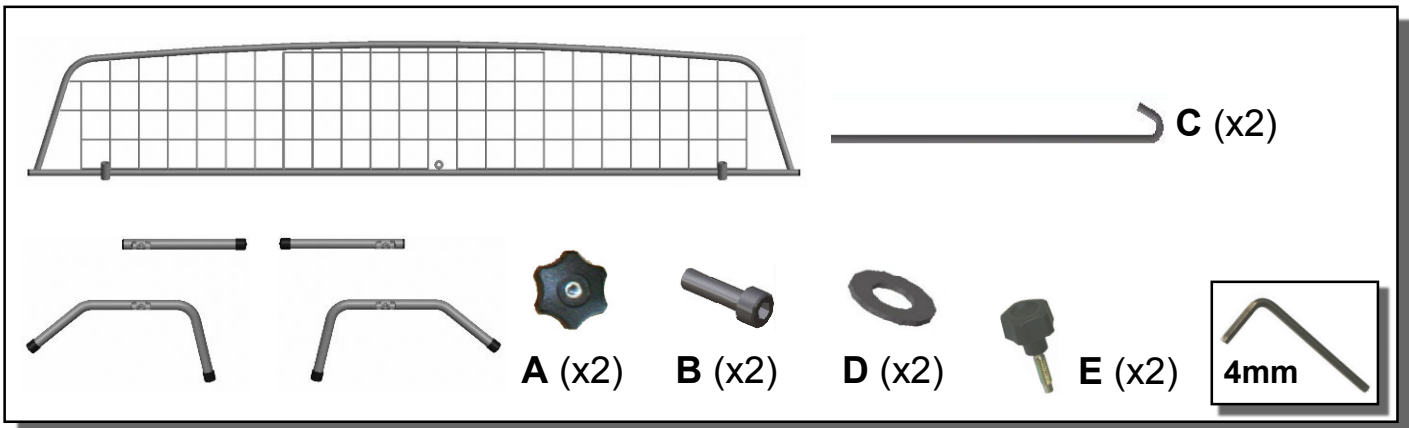

TDG 1315

FITTING INSTRUCTION / INSTRUCTION DE MONTAGE / EINBAUANLEITUNG /
ISTRUZIONI PER L'USO / INSTRUCCIONES DE MONTAJE / MONTAGEHANDLEIDING

BMW X3

DOG GUARD / GRILLE PROTECTRICE POUR CHIEN / HUNDEGITTER /
RIPARO PER CANI / DEFENSA PARA PERROS / HONDEREK