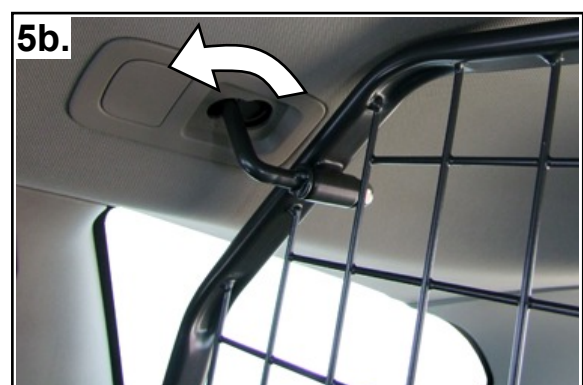

TDG 1323

FITTING INSTRUCTION / INSTRUCTION DE MONTAGE / EINBAUANLEITUNG /
ISTRUZIONI PER L'USO / INSTRUCCIONES DE MONTAJE / MONTAGEHANDLEIDUNG

VOLVO V60 ESTATE

DOG GUARD / GRILLE PROTECTRICE POUR CHIEN / HUNDEGITTER /
RIPARO PER CANI / DEFENSA PARA PERROS / HONDEREK