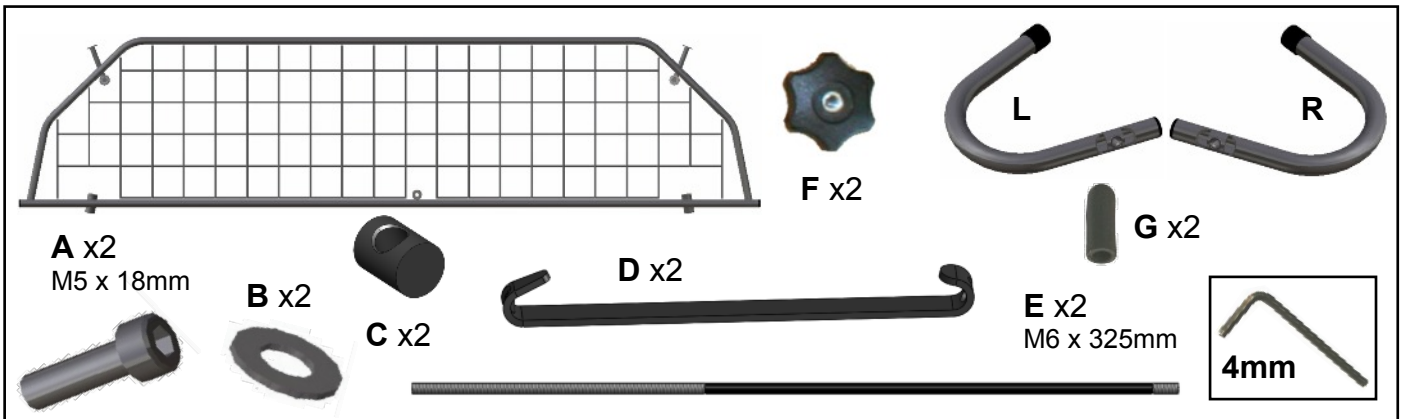

TDG 1323

FITTING INSTRUCTION / INSTRUCTION DE MONTAGE / EINBAUANLEITUNG /
ISTRUZIONI PER L'USO / INSTRUCCIONES DE MONTAJE / MONTAGEHANDLEIDUNG

VOLVO V60 ESTATE

DOG GUARD / GRILLE PROTECTRICE POUR CHIEN / HUNDEGITTER /
RIPARO PER CANI / DEFENSA PARA PERROS / HONDEREK