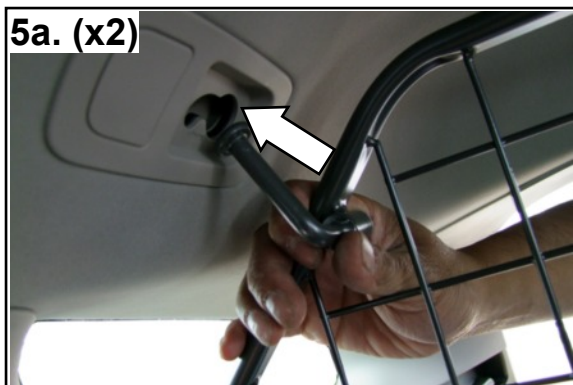

TDG 1323

FITTING INSTRUCTION / INSTRUCTION DE MONTAGE / EINBAUANLEITUNG /
ISTRUZIONI PER L'USO / INSTRUCCIONES DE MONTAJE / MONTAGEHANDLEIDUNG

VOLVO V60 ESTATE

DOG GUARD / GRILLE PROTECTRICE POUR CHIEN / HUNDEGITTER /
RIPARO PER CANI / DEFENSA PARA PERROS / HONDEREK