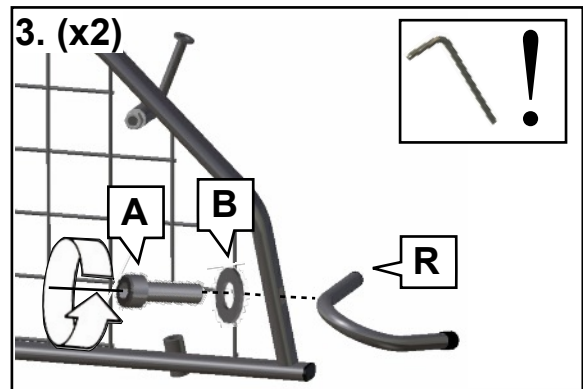

TDG 1323

FITTING INSTRUCTION / INSTRUCTION DE MONTAGE / EINBAUANLEITUNG /
ISTRUZIONI PER L'USO / INSTRUCCIONES DE MONTAJE / MONTAGEHANDLEIDUNG

VOLVO V60 ESTATE

DOG GUARD / GRILLE PROTECTRICE POUR CHIEN / HUNDEGITTER /
RIPARO PER CANI / DEFENSA PARA PERROS / HONDEREK