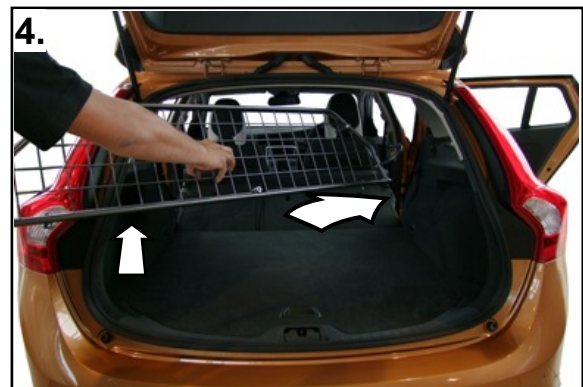

TDG 1323

FITTING INSTRUCTION / INSTRUCTION DE MONTAGE / EINBAUANLEITUNG /
ISTRUZIONI PER L'USO / INSTRUCCIONES DE MONTAJE / MONTAGEHANDLEIDUNG

VOLVO V60 ESTATE

DOG GUARD / GRILLE PROTECTRICE POUR CHIEN / HUNDEGITTER /
RIPARO PER CANI / DEFENSA PARA PERROS / HONDEREK