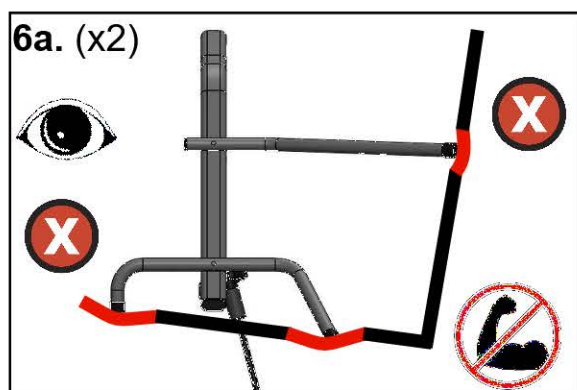

TDG 1343

FITTING INSTRUCTION / INSTRUCTION DE MONTAGE / EINBAUANLEITUNG /
ISTRUZIONI PER L'USO / INSTRUCCIONES DE MONTAJE / MONTAGEHANDLEIDING

MAZDA CX5

DOG GUARD / GRILLE PROTECTRICE POUR CHIEN / HUNDEGITTER /
RIPARO PER CANI / DEFENSA PARA PERROS / HONDEREK