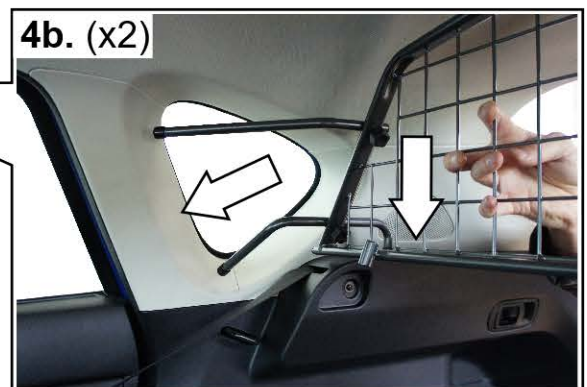

TDG 1343

FITTING INSTRUCTION / INSTRUCTION DE MONTAGE / EINBAUANLEITUNG /
ISTRUZIONI PER L'USO / INSTRUCCIONES DE MONTAJE / MONTAGEHANDLEIDING

MAZDA CX5

DOG GUARD / GRILLE PROTECTRICE POUR CHIEN / HUNDEGITTER /
RIPARO PER CANI / DEFENSA PARA PERROS / HONDEREK