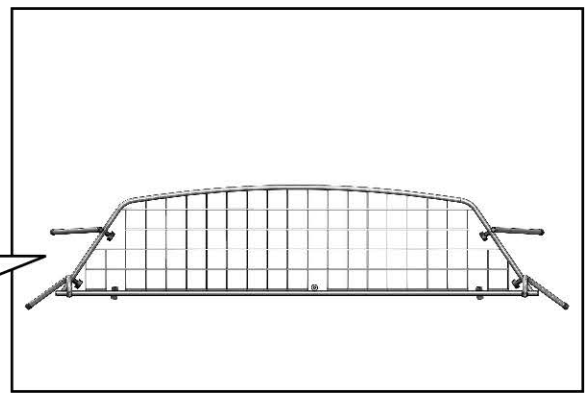

TDG 1343

FITTING INSTRUCTION / INSTRUCTION DE MONTAGE / EINBAUANLEITUNG /
ISTRUZIONI PER L'USO / INSTRUCCIONES DE MONTAJE / MONTAGEHANDLEIDING

MAZDA CX5

DOG GUARD / GRILLE PROTECTRICE POUR CHIEN / HUNDEGITTER /
RIPARO PER CANI / DEFENSA PARA PERROS / HONDEREK