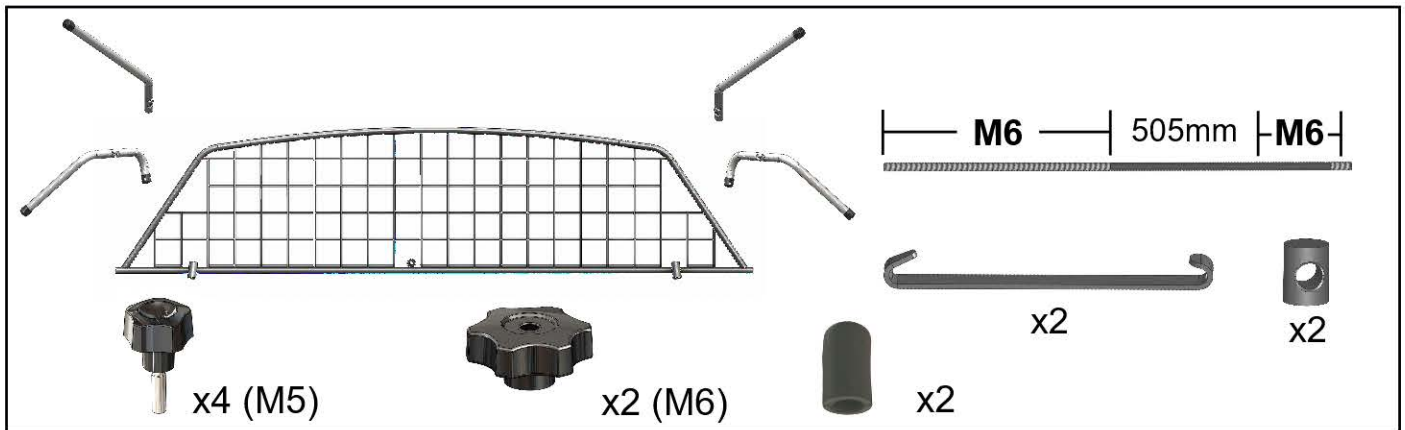

TDG 1343

FITTING INSTRUCTION / INSTRUCTION DE MONTAGE / EINBAUANLEITUNG /
ISTRUZIONI PER L'USO / INSTRUCCIONES DE MONTAJE / MONTAGEHANDLEIDING

MAZDA CX5

DOG GUARD / GRILLE PROTECTRICE POUR CHIEN / HUNDEGITTER /
RIPARO PER CANI / DEFENSA PARA PERROS / HONDEREK