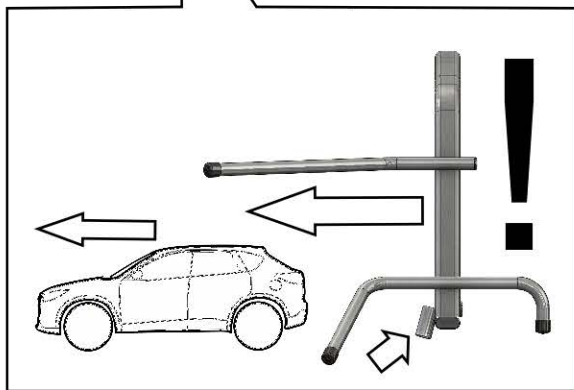

TDG 1343

FITTING INSTRUCTION / INSTRUCTION DE MONTAGE / EINBAUANLEITUNG /
ISTRUZIONI PER L'USO / INSTRUCCIONES DE MONTAJE / MONTAGEHANDLEIDING

MAZDA CX5

DOG GUARD / GRILLE PROTECTRICE POUR CHIEN / HUNDEGITTER /
RIPARO PER CANI / DEFENSA PARA PERROS / HONDEREK