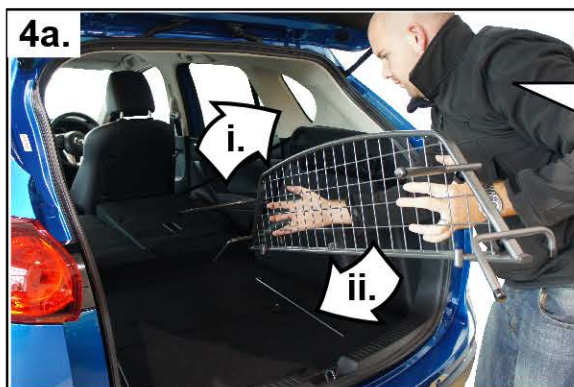

TDG 1343

FITTING INSTRUCTION / INSTRUCTION DE MONTAGE / EINBAUANLEITUNG /
ISTRUZIONI PER L'USO / INSTRUCCIONES DE MONTAJE / MONTAGEHANDLEIDING

MAZDA CX5

DOG GUARD / GRILLE PROTECTRICE POUR CHIEN / HUNDEGITTER /
RIPARO PER CANI / DEFENSA PARA PERROS / HONDEREK