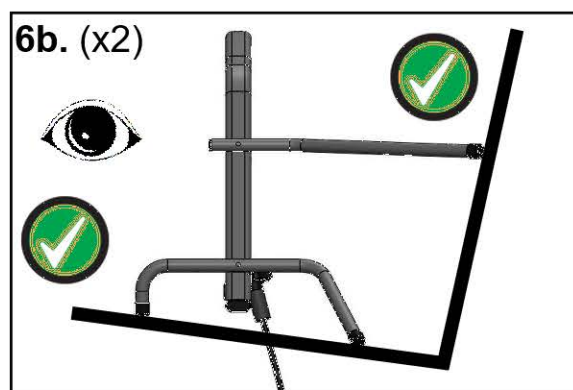

TDG 1343

FITTING INSTRUCTION / INSTRUCTION DE MONTAGE / EINBAUANLEITUNG /
ISTRUZIONI PER L'USO / INSTRUCCIONES DE MONTAJE / MONTAGEHANDLEIDING

MAZDA CX5

DOG GUARD / GRILLE PROTECTRICE POUR CHIEN / HUNDEGITTER /
RIPARO PER CANI / DEFENSA PARA PERROS / HONDEREK