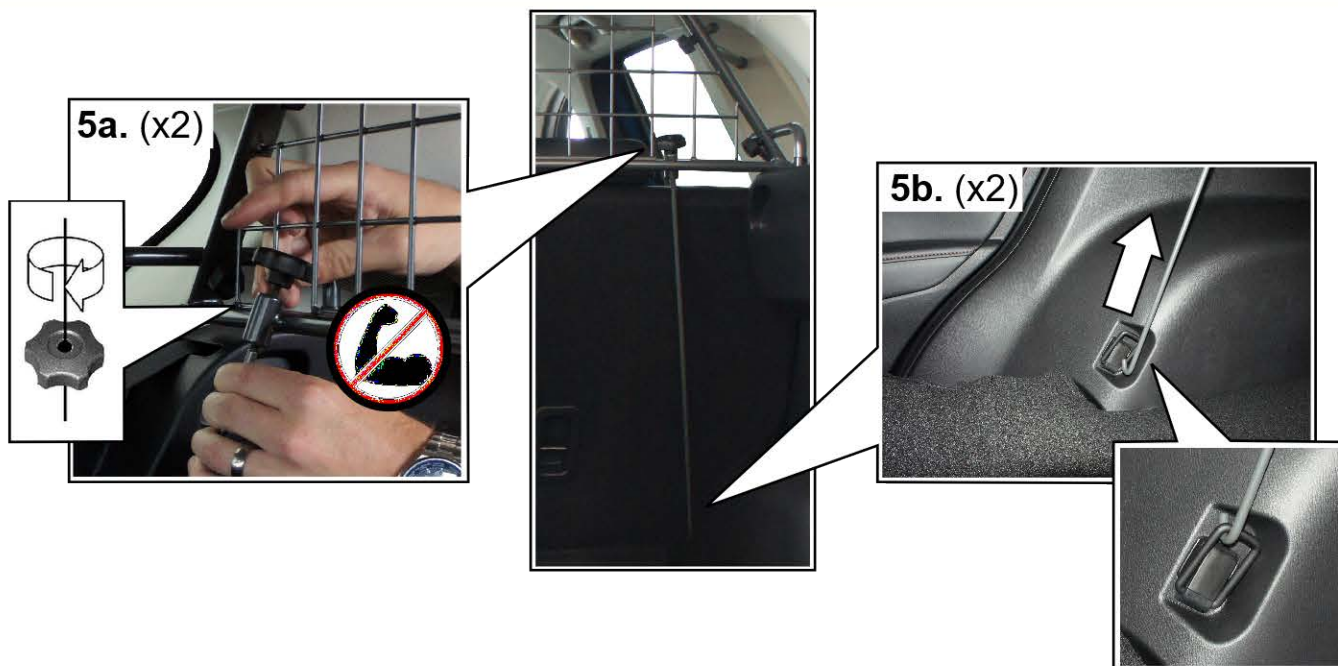

TDG 1343

FITTING INSTRUCTION / INSTRUCTION DE MONTAGE / EINBAUANLEITUNG /
ISTRUZIONI PER L'USO / INSTRUCCIONES DE MONTAJE / MONTAGEHANDLEIDING

MAZDA CX5

DOG GUARD / GRILLE PROTECTRICE POUR CHIEN / HUNDEGITTER /
RIPARO PER CANI / DEFENSA PARA PERROS / HONDEREK