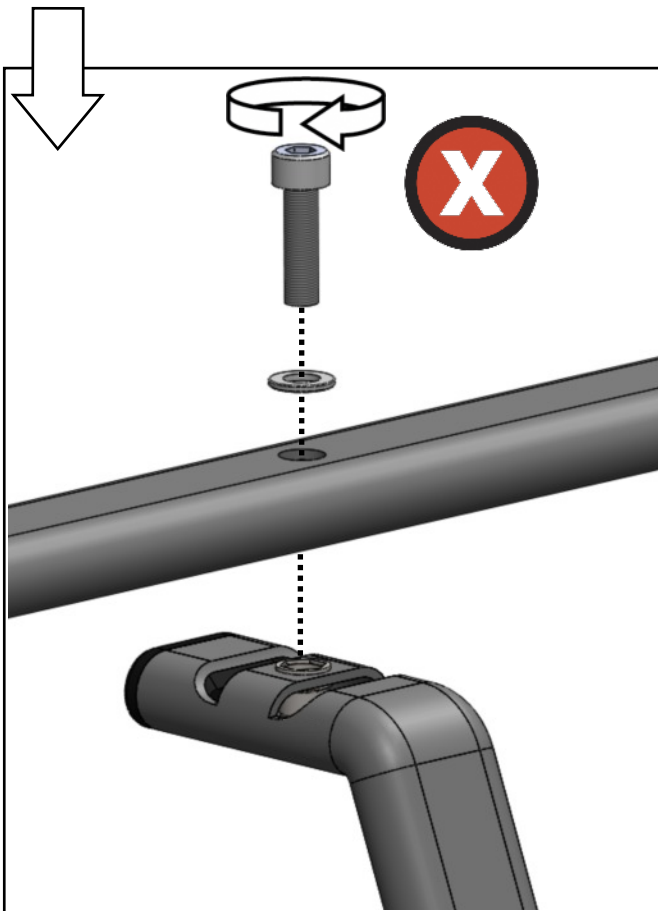

## VOLKSWAGEN GOLF VI HATCH

DOG GUARD / GRILLE PROTECTRICE POUR CHIEN / HUNDEGITTER /  
RIPARO PER CANI / DEFENSA PARA PERROS / HONDEREK

5. (x2)

5. (x2)

**BOLT-THROUGH FITTING INSTRUCTIONS**

DOG GUARD / GRILLE PROTECTRICE POUR CHIEN / HUNDEGITTER /  
RIPARO PER CANI / DEFENSA PARA PERROS / HONDEREK