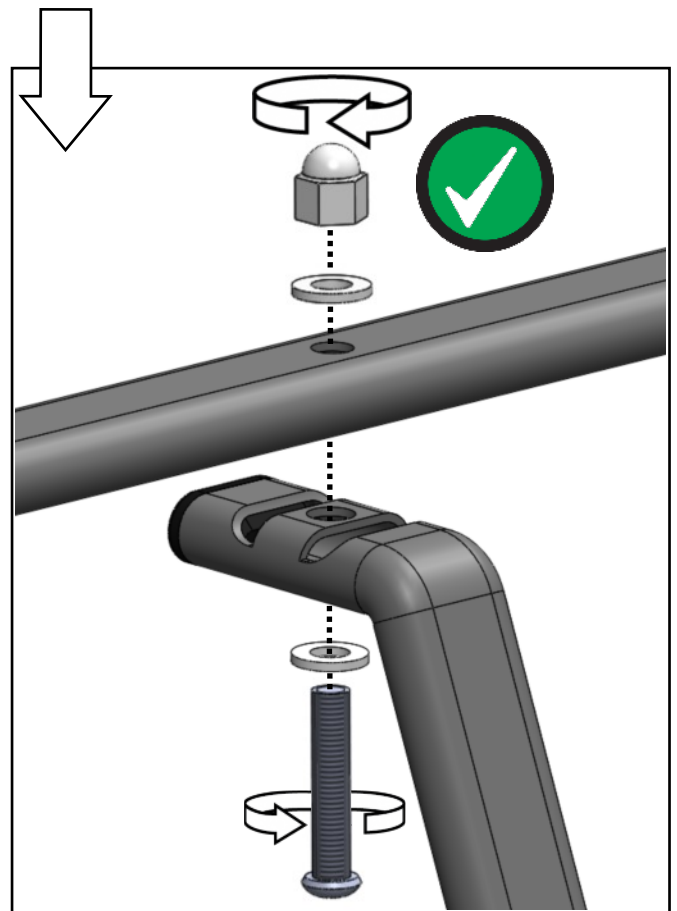

## VOLKSWAGEN GOLF VI HATCH

DOG GUARD / GRILLE PROTECTRICE POUR CHIEN / HUNDEGITTER /  
RIPARO PER CANI / DEFENSA PARA PERROS / HONDEREK

5. (x2)

5. (x2)

**BOLT-THROUGH FITTING INSTRUCTIONS**

DOG GUARD / GRILLE PROTECTRICE POUR CHIEN / HUNDEGITTER /  
RIPARO PER CANI / DEFENSA PARA PERROS / HONDEREK