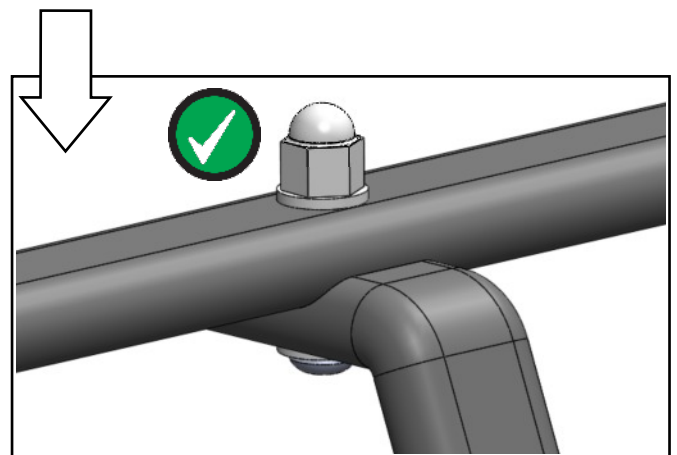

## VOLKSWAGEN GOLF VI HATCH

DOG GUARD / GRILLE PROTECTRICE POUR CHIEN / HUNDEGITTER /  
RIPARO PER CANI / DEFENSA PARA PERROS / HONDEREK

5. (x2)

5. (x2)

**BOLT-THROUGH FITTING INSTRUCTIONS**

DOG GUARD / GRILLE PROTECTRICE POUR CHIEN / HUNDEGITTER /  
RIPARO PER CANI / DEFENSA PARA PERROS / HONDEREK