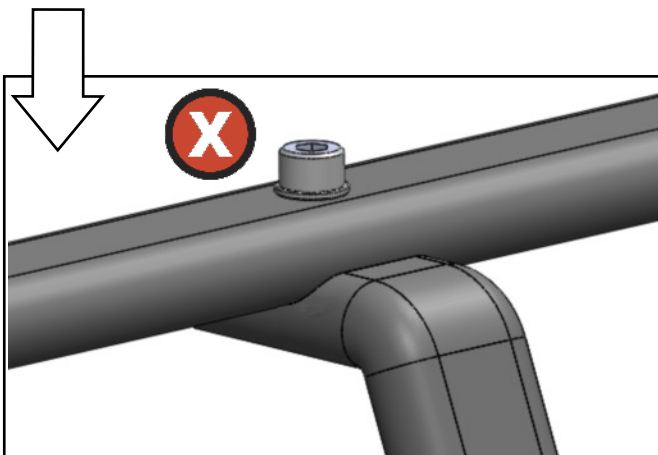

## VOLKSWAGEN GOLF VI HATCH

DOG GUARD / GRILLE PROTECTRICE POUR CHIEN / HUNDEGITTER /  
RIPARO PER CANI / DEFENSA PARA PERROS / HONDEREK

5. (x2)

5. (x2)

**BOLT-THROUGH FITTING INSTRUCTIONS**

DOG GUARD / GRILLE PROTECTRICE POUR CHIEN / HUNDEGITTER /  
RIPARO PER CANI / DEFENSA PARA PERROS / HONDEREK