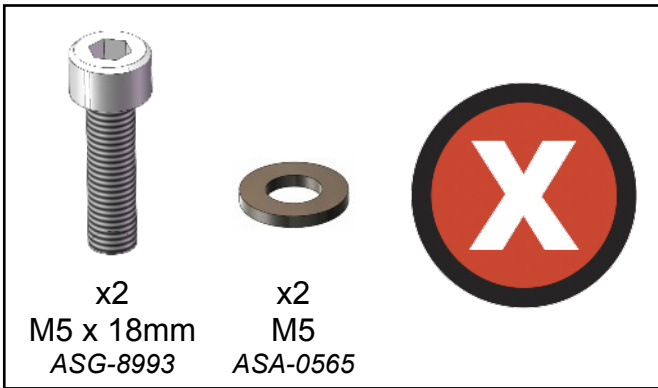

## VOLKSWAGEN GOLF VI HATCH

DOG GUARD / GRILLE PROTECTRICE POUR CHIEN / HUNDEGITTER /  
RIPARO PER CANI / DEFENSA PARA PERROS / HONDEREK

5. (x2)

5. (x2)

**BOLT-THROUGH FITTING INSTRUCTIONS**

DOG GUARD / GRILLE PROTECTRICE POUR CHIEN / HUNDEGITTER /  
RIPARO PER CANI / DEFENSA PARA PERROS / HONDEREK