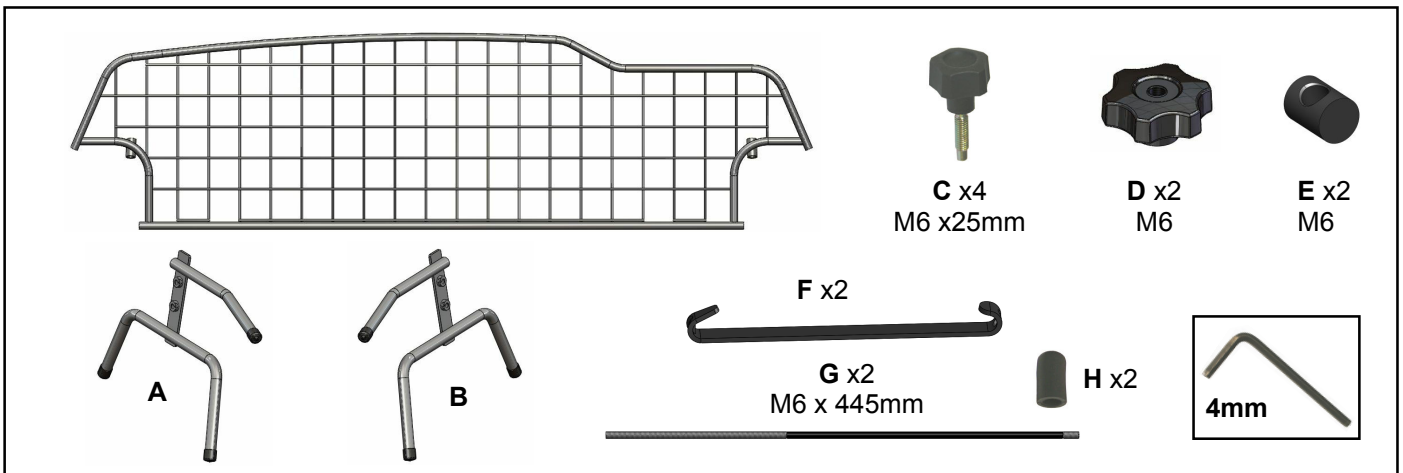

TDG 1362

FITTING INSTRUCTION / INSTRUCTION DE MONTAGE / EINBAUANLEITUNG /
ISTRUZIONI PER L'USO / INSTRUCCIONES DE MONTAJE / MONTAGEHANDLEIDING

MINI COUNTRYMAN

DOG GUARD / GRILLE PROTECTRICE POUR CHIEN / HUNDEGITTER /
RIPARO PER CANI / DEFENSA PARA PERROS / HONDEREK