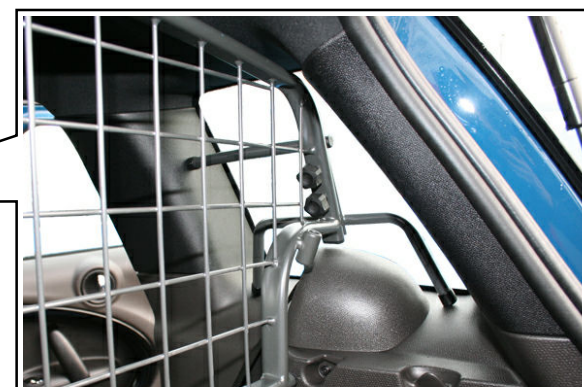

TDG 1362

FITTING INSTRUCTION / INSTRUCTION DE MONTAGE / EINBAUANLEITUNG /
ISTRUZIONI PER L'USO / INSTRUCCIONES DE MONTAJE / MONTAGEHANDLEIDING

MINI COUNTRYMAN

DOG GUARD / GRILLE PROTECTRICE POUR CHIEN / HUNDEGITTER /
RIPARO PER CANI / DEFENSA PARA PERROS / HONDEREK