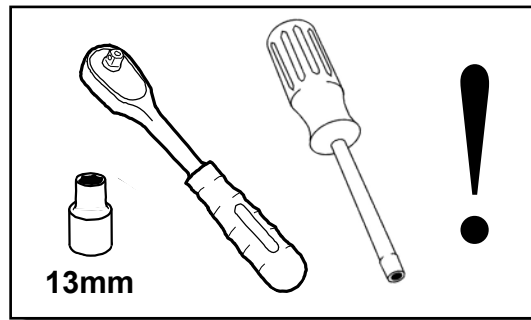

TDG 1373

FITTING INSTRUCTION / INSTRUCTION DE MONTAGE / EINBAUANLEITUNG /
ISTRUZIONI PER L'USO / INSTRUCCIONES DE MONTAJE / MONTAGEHANDLEIDUNG

JEEP WRANGLER (2011-) 2DR

DOG GUARD / GRILLE PROTECTRICE POUR CHIEN / HUNDEGITTER /
RIPARO PER CANI / DEFENSA PARA PERROS / HONDEREK