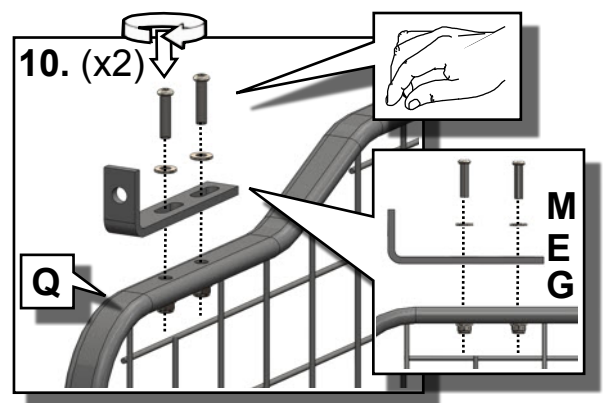

TDG 1373

FITTING INSTRUCTION / INSTRUCTION DE MONTAGE / EINBAUANLEITUNG /
ISTRUZIONI PER L'USO / INSTRUCCIONES DE MONTAJE / MONTAGEHANDLEIDUNG

JEEP WRANGLER (2011-) 2DR

DOG GUARD / GRILLE PROTECTRICE POUR CHIEN / HUNDEGITTER /
RIPARO PER CANI / DEFENSA PARA PERROS / HONDEREK