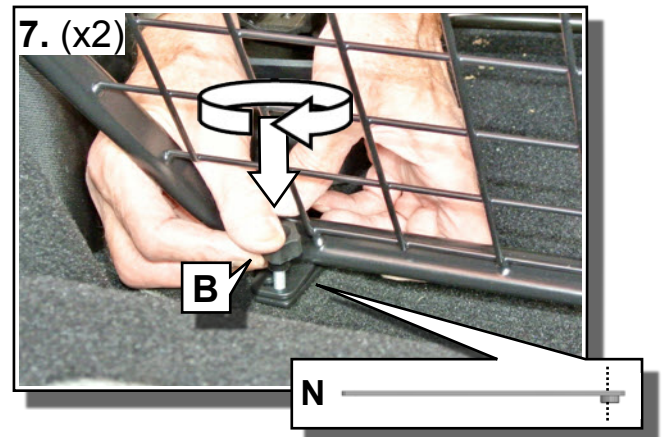

TDG 1373

FITTING INSTRUCTION / INSTRUCTION DE MONTAGE / EINBAUANLEITUNG /
ISTRUZIONI PER L'USO / INSTRUCCIONES DE MONTAJE / MONTAGEHANDLEIDUNG

JEEP WRANGLER (2011-) 2DR

DOG GUARD / GRILLE PROTECTRICE POUR CHIEN / HUNDEGITTER /
RIPARO PER CANI / DEFENSA PARA PERROS / HONDEREK