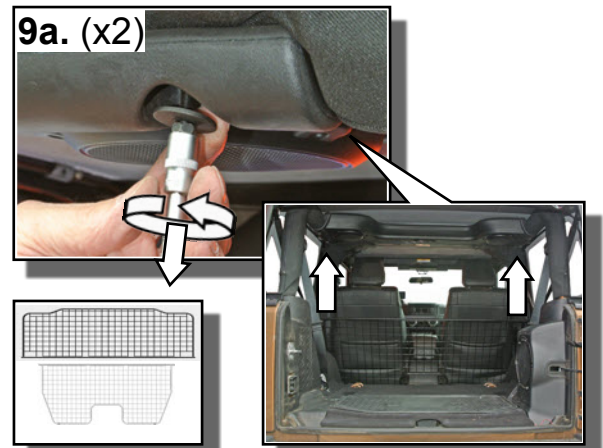

TDG 1373

FITTING INSTRUCTION / INSTRUCTION DE MONTAGE / EINBAUANLEITUNG /
ISTRUZIONI PER L'USO / INSTRUCCIONES DE MONTAJE / MONTAGEHANDLEIDUNG

JEEP WRANGLER (2011-) 2DR

DOG GUARD / GRILLE PROTECTRICE POUR CHIEN / HUNDEGITTER /
RIPARO PER CANI / DEFENSA PARA PERROS / HONDEREK