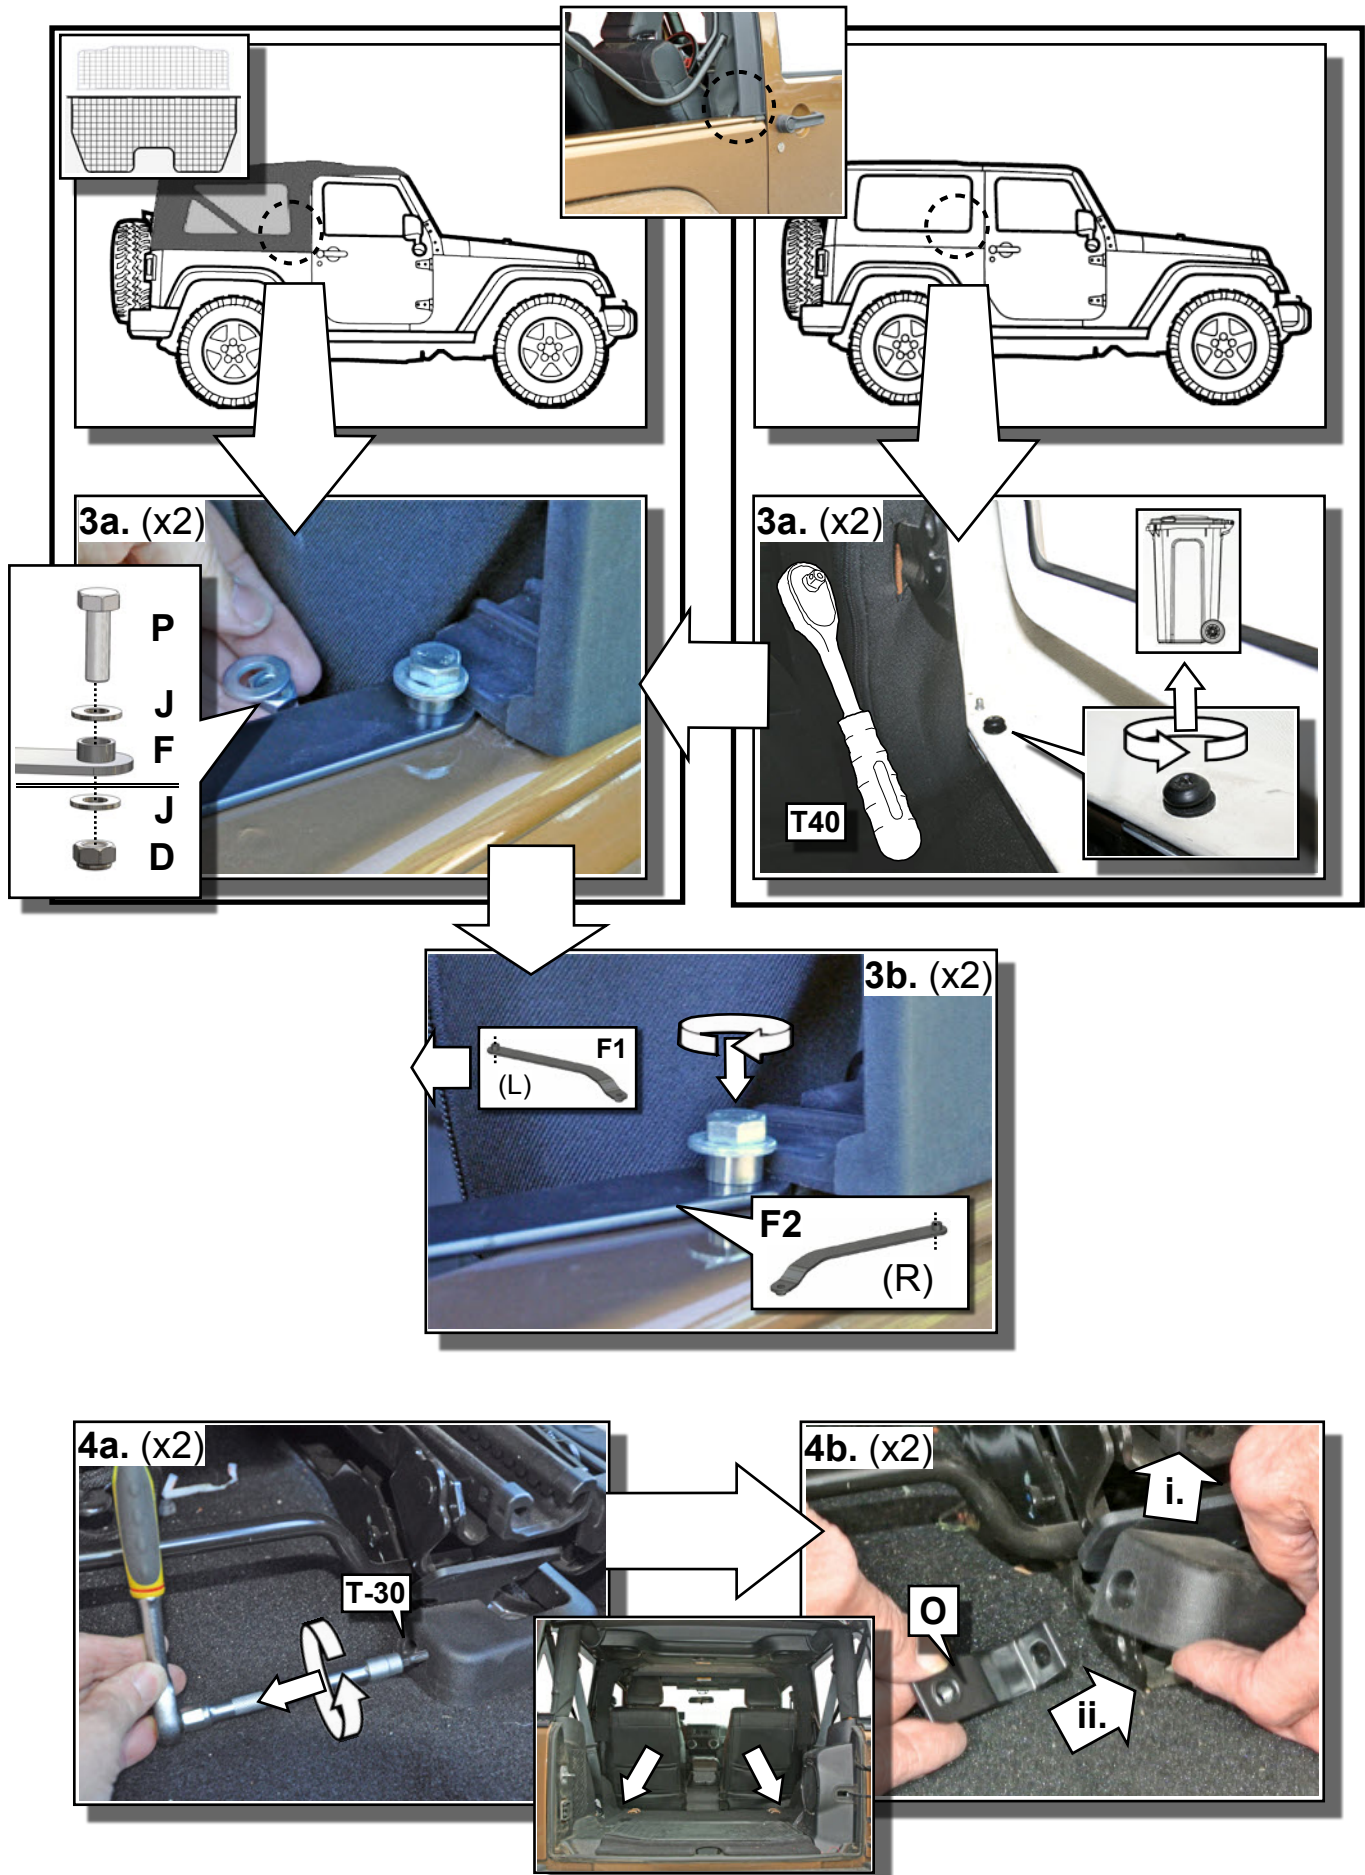

TDG 1373

FITTING INSTRUCTION / INSTRUCTION DE MONTAGE / EINBAUANLEITUNG /
ISTRUZIONI PER L'USO / INSTRUCCIONES DE MONTAJE / MONTAGEHANDLEIDUNG

JEEP WRANGLER (2011-) 2DR

DOG GUARD / GRILLE PROTECTRICE POUR CHIEN / HUNDEGITTER /
RIPARO PER CANI / DEFENSA PARA PERROS / HONDEREK

TDG 1373

FITTING INSTRUCTION / INSTRUCTION DE MONTAGE / EINBAUANLEITUNG /
ISTRUZIONI PER L'USO / INSTRUCCIONES DE MONTAJE / MONTAGEHANDLEIDING

JEEP WRANGLER (2011-) 2DR

DOG GUARD / GRILLE PROTECTRICE POUR CHIEN / HUNDEGITTER /
RIPARO PER CANI / DEFENSA PARA PERROS / HONDEREK