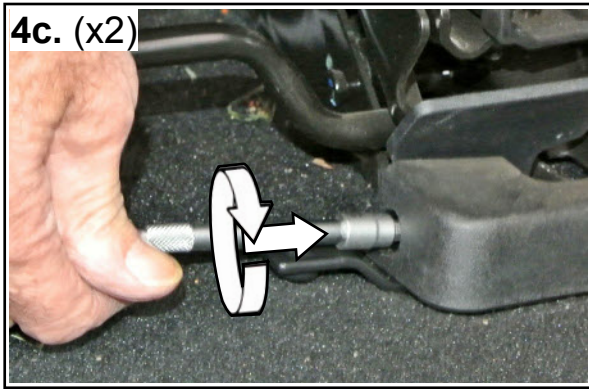

TDG 1373

FITTING INSTRUCTION / INSTRUCTION DE MONTAGE / EINBAUANLEITUNG /
ISTRUZIONI PER L'USO / INSTRUCCIONES DE MONTAJE / MONTAGEHANDLEIDUNG

JEEP WRANGLER (2011-) 2DR

DOG GUARD / GRILLE PROTECTRICE POUR CHIEN / HUNDEGITTER /
RIPARO PER CANI / DEFENSA PARA PERROS / HONDEREK