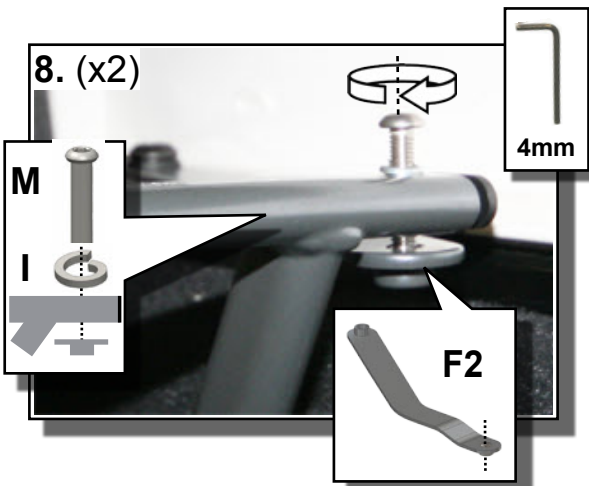

TDG 1373

FITTING INSTRUCTION / INSTRUCTION DE MONTAGE / EINBAUANLEITUNG /
ISTRUZIONI PER L'USO / INSTRUCCIONES DE MONTAJE / MONTAGEHANDLEIDUNG

JEEP WRANGLER (2011-) 2DR

DOG GUARD / GRILLE PROTECTRICE POUR CHIEN / HUNDEGITTER /
RIPARO PER CANI / DEFENSA PARA PERROS / HONDEREK