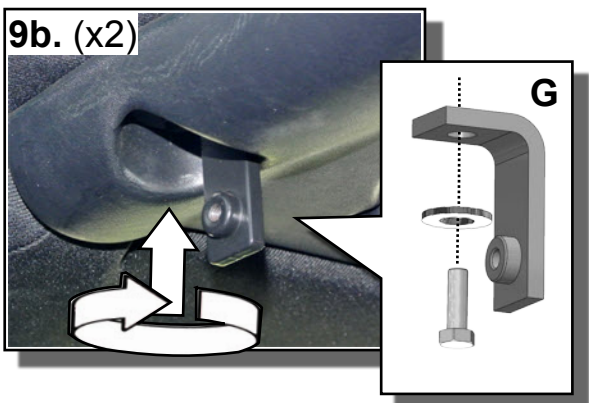

TDG 1373

FITTING INSTRUCTION / INSTRUCTION DE MONTAGE / EINBAUANLEITUNG /
ISTRUZIONI PER L'USO / INSTRUCCIONES DE MONTAJE / MONTAGEHANDLEIDUNG

JEEP WRANGLER (2011-) 2DR

DOG GUARD / GRILLE PROTECTRICE POUR CHIEN / HUNDEGITTER /
RIPARO PER CANI / DEFENSA PARA PERROS / HONDEREK