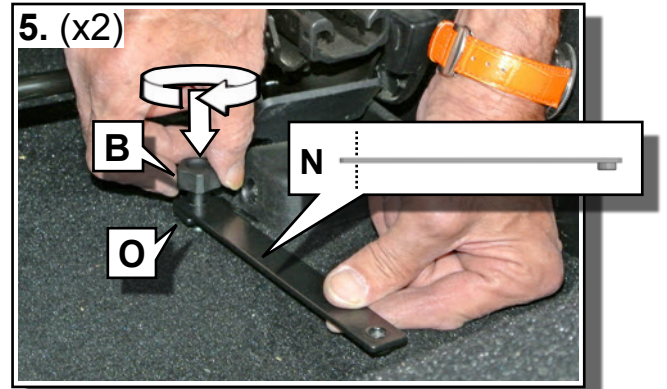

TDG 1373

FITTING INSTRUCTION / INSTRUCTION DE MONTAGE / EINBAUANLEITUNG /
ISTRUZIONI PER L'USO / INSTRUCCIONES DE MONTAJE / MONTAGEHANDLEIDUNG

JEEP WRANGLER (2011-) 2DR

DOG GUARD / GRILLE PROTECTRICE POUR CHIEN / HUNDEGITTER /
RIPARO PER CANI / DEFENSA PARA PERROS / HONDEREK