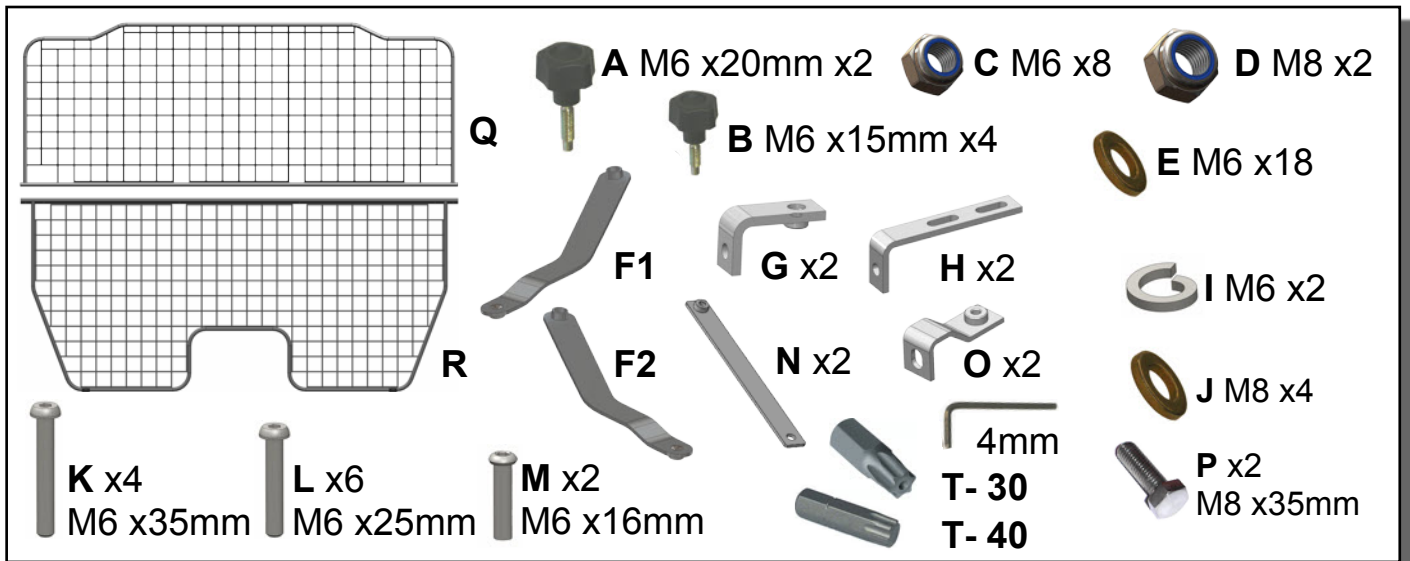

TDG 1373

FITTING INSTRUCTION / INSTRUCTION DE MONTAGE / EINBAUANLEITUNG /
ISTRUZIONI PER L'USO / INSTRUCCIONES DE MONTAJE / MONTAGEHANDLEIDUNG

JEEP WRANGLER (2011-) 2DR

DOG GUARD / GRILLE PROTECTRICE POUR CHIEN / HUNDEGITTER /
RIPARO PER CANI / DEFENSA PARA PERROS / HONDEREK

TDG 1373

FITTING INSTRUCTION / INSTRUCTION DE MONTAGE / EINBAUANLEITUNG /
ISTRUZIONI PER L'USO / INSTRUCCIONES DE MONTAJE / MONTAGEHANDLEIDING

JEEP WRANGLER (2011-) 2DR

DOG GUARD / GRILLE PROTECTRICE POUR CHIEN / HUNDEGITTER /
RIPARO PER CANI / DEFENSA PARA PERROS / HONDEREK