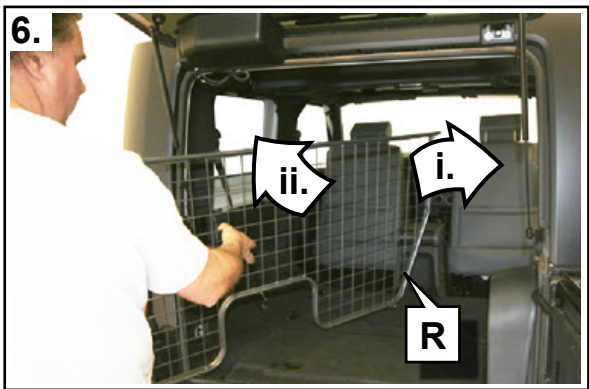

TDG 1373

FITTING INSTRUCTION / INSTRUCTION DE MONTAGE / EINBAUANLEITUNG /
ISTRUZIONI PER L'USO / INSTRUCCIONES DE MONTAJE / MONTAGEHANDLEIDUNG

JEEP WRANGLER (2011-) 2DR

DOG GUARD / GRILLE PROTECTRICE POUR CHIEN / HUNDEGITTER /
RIPARO PER CANI / DEFENSA PARA PERROS / HONDEREK