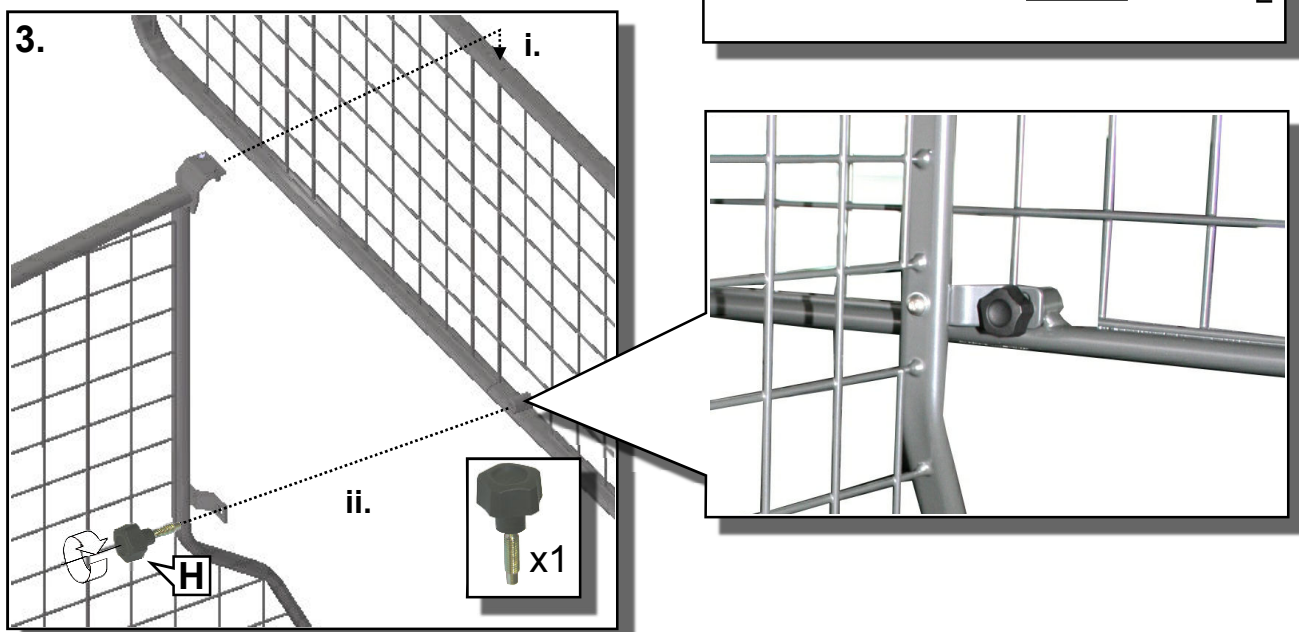

TDG 1375D

FITTING INSTRUCTION / INSTRUCCION DE MONTAJE / EINBAUANLEITUNG /
ISTRUZIONI PER L'USO / INSTRUCCIONES DE MONTAJE / MONTAGEHANDLEIDUNG

JEEP GRAND CHEROKEE

Luggage partition divider / Partition centrale de coffre à bagages / Abtrennung - Gepäckraumgitter /
Red de división del maletero / Divisorio centrale bagagliaio / De verdeler van de bagageverdeling

TDG 1375D

FITTING INSTRUCTION / INSTRUCCION DE MONTAGE / EINBAUANLEITUNG /
ISTRUZIONI PER L'USO / INSTRUCCIONES DE MONTAJE / MONTAGEHANDLEIDING

JEEP GRAND CHEROKEE

Luggage partition divider / Partition centrale de coffre à bagages / Abtrennung - Gepäckraumgitter /
Red de división del maletero / Divisorio centrale bagagliaio / De verdeler van de bagageverdeling