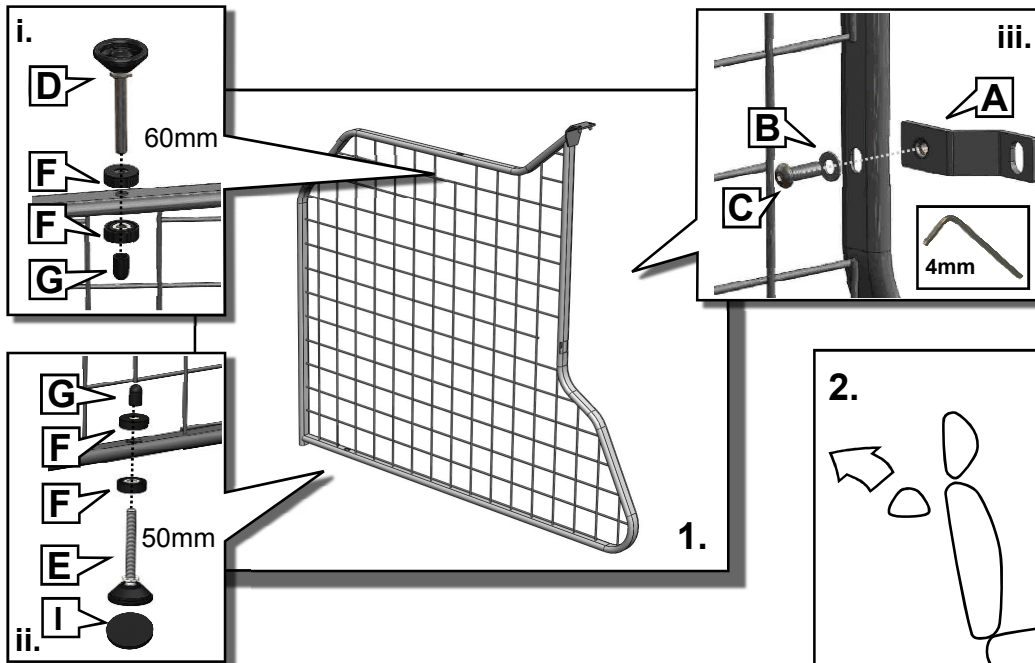

TDG 1375D

FITTING INSTRUCTION / INSTRUCCION DE MONTAJE / EINBAUANLEITUNG /
ISTRUZIONI PER L'USO / INSTRUCCIONES DE MONTAJE / MONTAGEHANDLEIDUNG

JEEP GRAND CHEROKEE

Luggage partition divider / Partition centrale de coffre à bagages / Abtrennung - Gepäckraumgitter /
Red de división del maletero / Divisorio centrale bagagliaio / De verdeler van de bagageverdeling

TDG 1375D

FITTING INSTRUCTION / INSTRUCCION DE MONTAGE / EINBAUANLEITUNG /
ISTRUZIONI PER L'USO / INSTRUCCIONES DE MONTAJE / MONTAGEHANDLEIDING

JEEP GRAND CHEROKEE

Luggage partition divider / Partition centrale de coffre à bagages / Abtrennung - Gepäckraumgitter /
Red de división del maletero / Divisorio centrale bagagliaio / De verdeler van de bagageverdeling