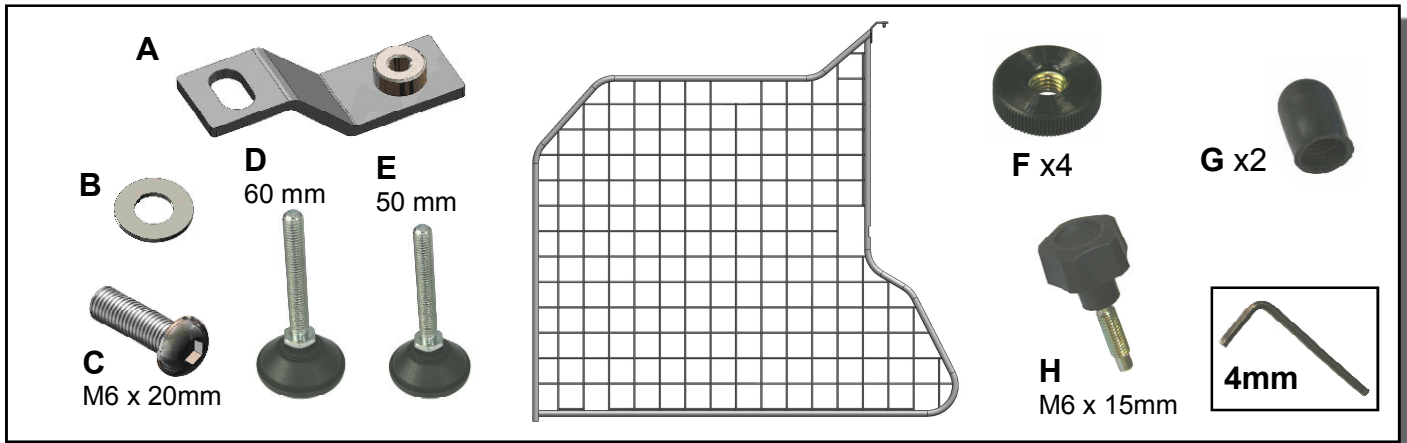

TDG 1375D

FITTING INSTRUCTION / INSTRUCCION DE MONTAJE / EINBAUANLEITUNG /
ISTRUZIONI PER L'USO / INSTRUCCIONES DE MONTAJE / MONTAGEHANDLEIDUNG

JEEP GRAND CHEROKEE

Luggage partition divider / Partition centrale de coffre à bagages / Abtrennung - Gepäckraumgitter /
Red de división del maletero / Divisorio centrale bagagliaio / De verdeler van de bagageverdeling

TDG 1375D

FITTING INSTRUCTION / INSTRUCCION DE MONTAGE / EINBAUANLEITUNG /
ISTRUZIONI PER L'USO / INSTRUCCIONES DE MONTAJE / MONTAGEHANDLEIDING

JEEP GRAND CHEROKEE

Luggage partition divider / Partition centrale de coffre à bagages / Abtrennung - Gepäckraumgitter /
Red de división del maletero / Divisorio centrale bagagliaio / De verdeler van de bagageverdeling