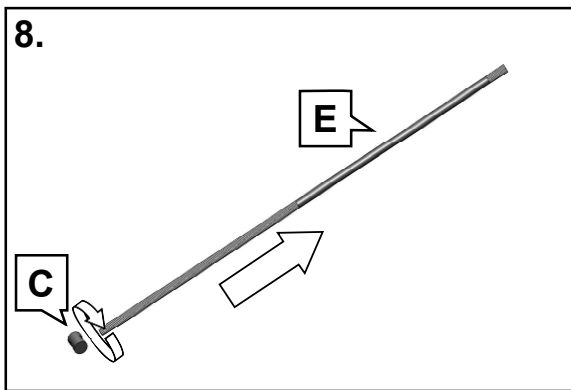

TDG 1394

FITTING INSTRUCTION / INSTRUCTION DE MONTAGE / EINBAUANLEITUNG /
ISTRUZIONI PER L'USO / INSTRUCCIONES DE MONTAJE / MONTAGEHANDLEIDING

RANGE ROVER SPORT

DOG GUARD / GRILLE PROTECTRICE POUR CHIEN / HUNDEGITTER /
RIPARO PER CANI / DEFENSA PARA PERROS / HONDEREK

TDG 1394

FITTING INSTRUCTION / INSTRUCTION DE MONTAGE / EINBAUANLEITUNG /
ISTRUZIONI PER L'USO / INSTRUCCIONES DE MONTAJE / MONTAGEHANDLEIDUNG

RANGE ROVER SPORT

DOG GUARD / GRILLE PROTECTRICE POUR CHIEN / HUNDEGITTER /
RIPARO PER CANI / DEFENSA PARA PERROS / HONDEREK