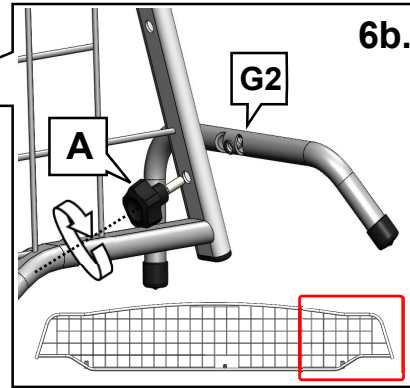

TDG 1394

FITTING INSTRUCTION / INSTRUCTION DE MONTAGE / EINBAUANLEITUNG /
ISTRUZIONI PER L'USO / INSTRUCCIONES DE MONTAJE / MONTAGEHANDLEIDING

RANGE ROVER SPORT

DOG GUARD / GRILLE PROTECTRICE POUR CHIEN / HUNDEGITTER /
RIPARO PER CANI / DEFENSA PARA PERROS / HONDEREK

TDG 1394

FITTING INSTRUCTION / INSTRUCTION DE MONTAGE / EINBAUANLEITUNG /
ISTRUZIONI PER L'USO / INSTRUCCIONES DE MONTAJE / MONTAGEHANDLEIDUNG

RANGE ROVER SPORT

DOG GUARD / GRILLE PROTECTRICE POUR CHIEN / HUNDEGITTER /
RIPARO PER CANI / DEFENSA PARA PERROS / HONDEREK