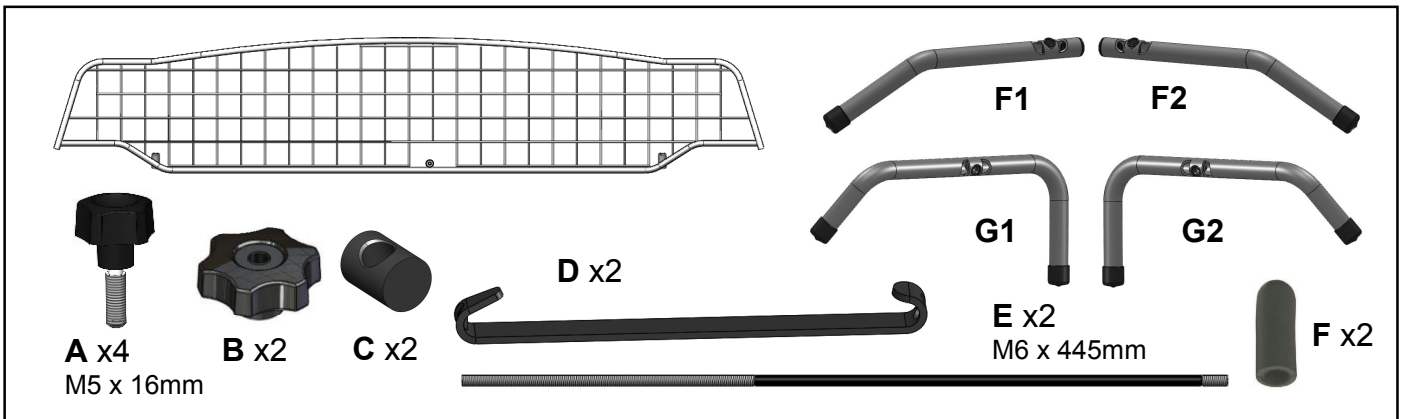

TDG 1394

FITTING INSTRUCTION / INSTRUCTION DE MONTAGE / EINBAUANLEITUNG /
ISTRUZIONI PER L'USO / INSTRUCCIONES DE MONTAJE / MONTAGEHANDLEIDING

RANGE ROVER SPORT

DOG GUARD / GRILLE PROTECTRICE POUR CHIEN / HUNDEGITTER /
RIPARO PER CANI / DEFENSA PARA PERROS / HONDEREK

TDG 1394

FITTING INSTRUCTION / INSTRUCTION DE MONTAGE / EINBAUANLEITUNG /
ISTRUZIONI PER L'USO / INSTRUCCIONES DE MONTAJE / MONTAGEHANDLEIDUNG

RANGE ROVER SPORT

DOG GUARD / GRILLE PROTECTRICE POUR CHIEN / HUNDEGITTER /
RIPARO PER CANI / DEFENSA PARA PERROS / HONDEREK