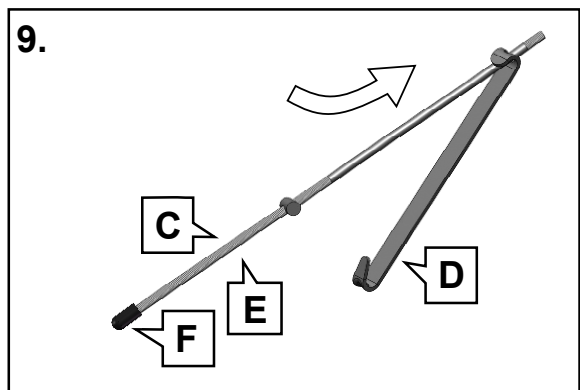

TDG 1394

FITTING INSTRUCTION / INSTRUCTION DE MONTAGE / EINBAUANLEITUNG /
ISTRUZIONI PER L'USO / INSTRUCCIONES DE MONTAJE / MONTAGEHANDLEIDING

RANGE ROVER SPORT

DOG GUARD / GRILLE PROTECTRICE POUR CHIEN / HUNDEGITTER /
RIPARO PER CANI / DEFENSA PARA PERROS / HONDEREK

TDG 1394

FITTING INSTRUCTION / INSTRUCTION DE MONTAGE / EINBAUANLEITUNG /
ISTRUZIONI PER L'USO / INSTRUCCIONES DE MONTAJE / MONTAGEHANDLEIDUNG

RANGE ROVER SPORT

DOG GUARD / GRILLE PROTECTRICE POUR CHIEN / HUNDEGITTER /
RIPARO PER CANI / DEFENSA PARA PERROS / HONDEREK