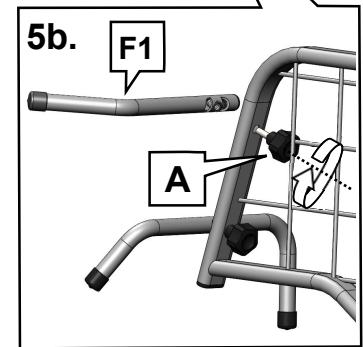

TDG 1394

FITTING INSTRUCTION / INSTRUCTION DE MONTAGE / EINBAUANLEITUNG /
ISTRUZIONI PER L'USO / INSTRUCCIONES DE MONTAJE / MONTAGEHANDLEIDING

RANGE ROVER SPORT

DOG GUARD / GRILLE PROTECTRICE POUR CHIEN / HUNDEGITTER /
RIPARO PER CANI / DEFENSA PARA PERROS / HONDEREK

TDG 1394

FITTING INSTRUCTION / INSTRUCTION DE MONTAGE / EINBAUANLEITUNG /
ISTRUZIONI PER L'USO / INSTRUCCIONES DE MONTAJE / MONTAGEHANDLEIDUNG

RANGE ROVER SPORT

DOG GUARD / GRILLE PROTECTRICE POUR CHIEN / HUNDEGITTER /
RIPARO PER CANI / DEFENSA PARA PERROS / HONDEREK