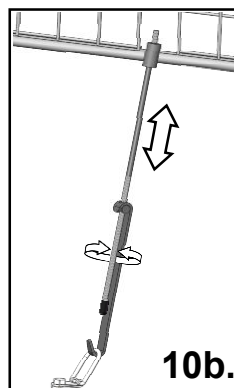

TDG 1394

FITTING INSTRUCTION / INSTRUCTION DE MONTAGE / EINBAUANLEITUNG /
ISTRUZIONI PER L'USO / INSTRUCCIONES DE MONTAJE / MONTAGEHANDLEIDING

RANGE ROVER SPORT

DOG GUARD / GRILLE PROTECTRICE POUR CHIEN / HUNDEGITTER /
RIPARO PER CANI / DEFENSA PARA PERROS / HONDEREK

TDG 1394

FITTING INSTRUCTION / INSTRUCTION DE MONTAGE / EINBAUANLEITUNG /
ISTRUZIONI PER L'USO / INSTRUCCIONES DE MONTAJE / MONTAGEHANDLEIDUNG

RANGE ROVER SPORT

DOG GUARD / GRILLE PROTECTRICE POUR CHIEN / HUNDEGITTER /
RIPARO PER CANI / DEFENSA PARA PERROS / HONDEREK