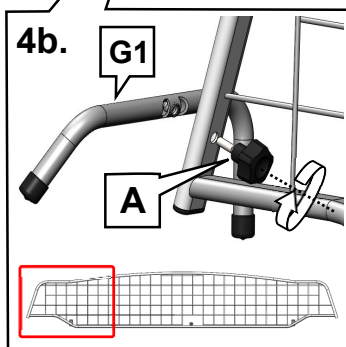

TDG 1394

FITTING INSTRUCTION / INSTRUCTION DE MONTAGE / EINBAUANLEITUNG /
ISTRUZIONI PER L'USO / INSTRUCCIONES DE MONTAJE / MONTAGEHANDLEIDING

RANGE ROVER SPORT

DOG GUARD / GRILLE PROTECTRICE POUR CHIEN / HUNDEGITTER /
RIPARO PER CANI / DEFENSA PARA PERROS / HONDEREK

TDG 1394

FITTING INSTRUCTION / INSTRUCTION DE MONTAGE / EINBAUANLEITUNG /
ISTRUZIONI PER L'USO / INSTRUCCIONES DE MONTAJE / MONTAGEHANDLEIDUNG

RANGE ROVER SPORT

DOG GUARD / GRILLE PROTECTRICE POUR CHIEN / HUNDEGITTER /
RIPARO PER CANI / DEFENSA PARA PERROS / HONDEREK