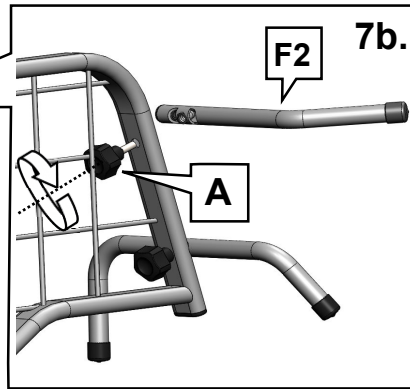

TDG 1394

FITTING INSTRUCTION / INSTRUCTION DE MONTAGE / EINBAUANLEITUNG /
ISTRUZIONI PER L'USO / INSTRUCCIONES DE MONTAJE / MONTAGEHANDLEIDING

RANGE ROVER SPORT

DOG GUARD / GRILLE PROTECTRICE POUR CHIEN / HUNDEGITTER /
RIPARO PER CANI / DEFENSA PARA PERROS / HONDEREK

TDG 1394

FITTING INSTRUCTION / INSTRUCTION DE MONTAGE / EINBAUANLEITUNG /
ISTRUZIONI PER L'USO / INSTRUCCIONES DE MONTAJE / MONTAGEHANDLEIDUNG

RANGE ROVER SPORT

DOG GUARD / GRILLE PROTECTRICE POUR CHIEN / HUNDEGITTER /
RIPARO PER CANI / DEFENSA PARA PERROS / HONDEREK