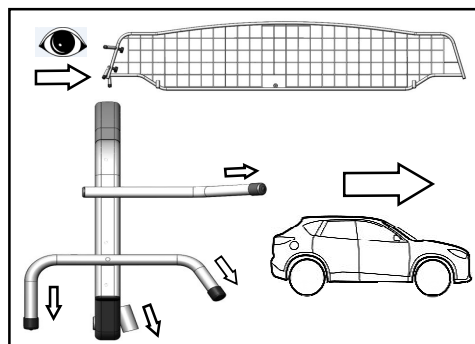

TDG 1394

FITTING INSTRUCTION / INSTRUCTION DE MONTAGE / EINBAUANLEITUNG /
ISTRUZIONI PER L'USO / INSTRUCCIONES DE MONTAJE / MONTAGEHANDLEIDING

RANGE ROVER SPORT

DOG GUARD / GRILLE PROTECTRICE POUR CHIEN / HUNDEGITTER /
RIPARO PER CANI / DEFENSA PARA PERROS / HONDEREK

TDG 1394

FITTING INSTRUCTION / INSTRUCTION DE MONTAGE / EINBAUANLEITUNG /
ISTRUZIONI PER L'USO / INSTRUCCIONES DE MONTAJE / MONTAGEHANDLEIDUNG

RANGE ROVER SPORT

DOG GUARD / GRILLE PROTECTRICE POUR CHIEN / HUNDEGITTER /
RIPARO PER CANI / DEFENSA PARA PERROS / HONDEREK