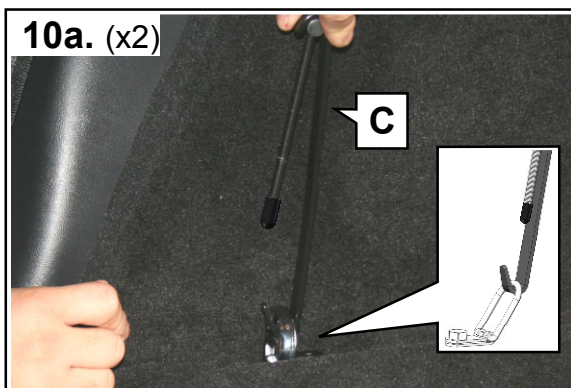

TDG 1394

FITTING INSTRUCTION / INSTRUCTION DE MONTAGE / EINBAUANLEITUNG /
ISTRUZIONI PER L'USO / INSTRUCCIONES DE MONTAJE / MONTAGEHANDLEIDING

RANGE ROVER SPORT

DOG GUARD / GRILLE PROTECTRICE POUR CHIEN / HUNDEGITTER /
RIPARO PER CANI / DEFENSA PARA PERROS / HONDEREK

TDG 1394

FITTING INSTRUCTION / INSTRUCTION DE MONTAGE / EINBAUANLEITUNG /
ISTRUZIONI PER L'USO / INSTRUCCIONES DE MONTAJE / MONTAGEHANDLEIDUNG

RANGE ROVER SPORT

DOG GUARD / GRILLE PROTECTRICE POUR CHIEN / HUNDEGITTER /
RIPARO PER CANI / DEFENSA PARA PERROS / HONDEREK