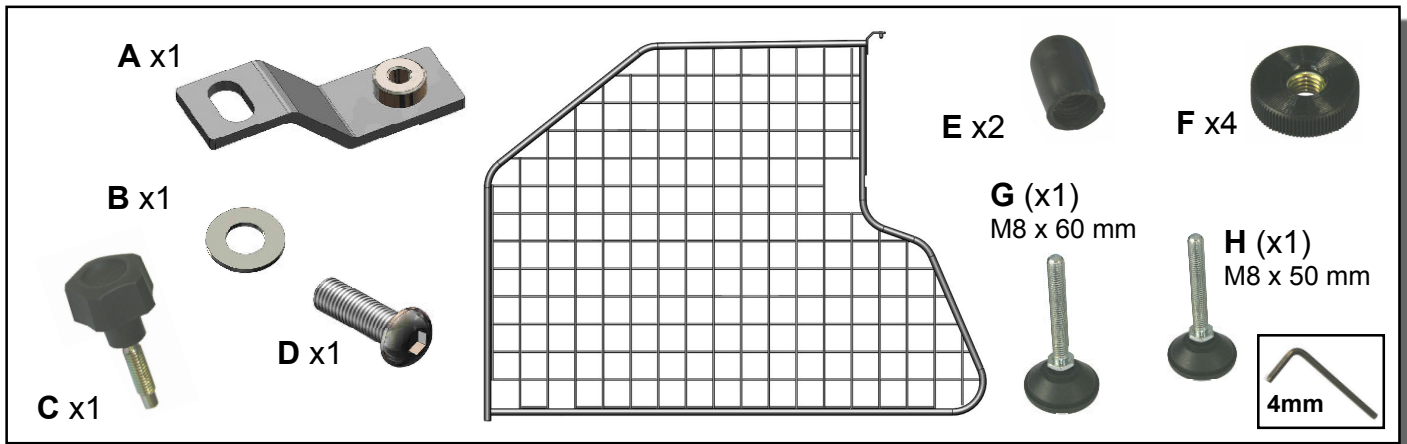

TDG 1394D

FITTING INSTRUCTION / INSTRUCTION DE MONTAGE / EINBAUANLEITUNG /
ISTRUZIONI PER L'USO / INSTRUCCIONES DE MONTAJE / MONTAGEHANDLEIDUNG

RANGE ROVER SPORT

Luggage partition divider / Partition centrale de coffre à bagages / Abtrennung - Gepäckraumgitter /
Red de división del maletero / Divisorio centrale bagagliaio / De verdeler van de bagageverdeling

TDG 1394D

FITTING INSTRUCTION / INSTRUCTION DE MONTAGE / EINBAUANLEITUNG /
ISTRUZIONI PER L'USO / INSTRUCCIONES DE MONTAJE / MONTAGEHANDLEIDING

RANGE ROVER SPORT

Luggage partition divider / Partition centrale de coffre à bagages / Abtrennung - Gepäckraumgitter /
Red de división del maletero / Divisorio centrale bagagliaio / De verdeler van de bagageverdeling