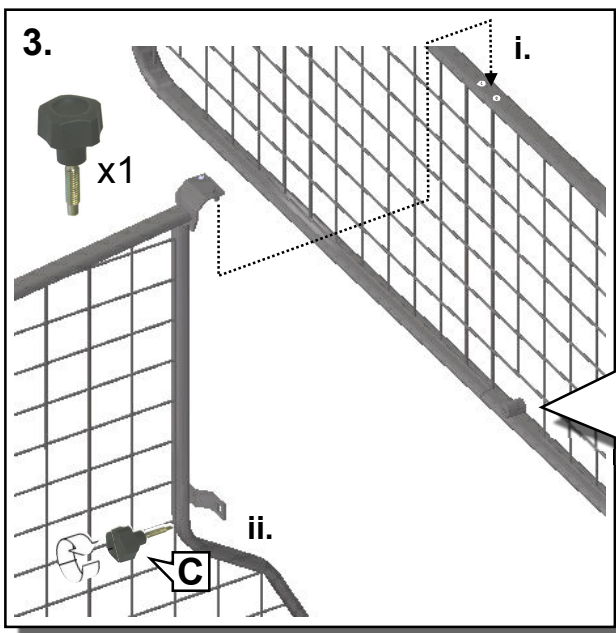

TDG 1394D

FITTING INSTRUCTION / INSTRUCTION DE MONTAGE / EINBAUANLEITUNG /
ISTRUZIONI PER L'USO / INSTRUCCIONES DE MONTAJE / MONTAGEHANDLEIDUNG

RANGE ROVER SPORT

Luggage partition divider / Partition centrale de coffre à bagages / Abtrennung - Gepäckraumgitter /
Red de división del maletero / Divisorio centrale bagagliaio / De verdeler van de bagageverdeling

TDG 1394D

FITTING INSTRUCTION / INSTRUCTION DE MONTAGE / EINBAUANLEITUNG /
ISTRUZIONI PER L'USO / INSTRUCCIONES DE MONTAJE / MONTAGEHANDLEIDING

RANGE ROVER SPORT

Luggage partition divider / Partition centrale de coffre à bagages / Abtrennung - Gepäckraumgitter /
Red de división del maletero / Divisorio centrale bagagliaio / De verdeler van de bagageverdeling