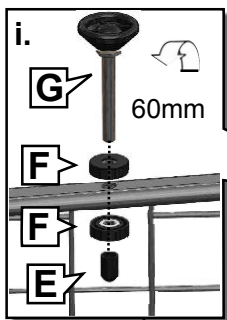

TDG 1394D

FITTING INSTRUCTION / INSTRUCTION DE MONTAGE / EINBAUANLEITUNG /
ISTRUZIONI PER L'USO / INSTRUCCIONES DE MONTAJE / MONTAGEHANDLEIDUNG

RANGE ROVER SPORT

Luggage partition divider / Partition centrale de coffre à bagages / Abtrennung - Gepäckraumgitter /
Red de división del maletero / Divisorio centrale bagagliaio / De verdeler van de bagageverdeling

TDG 1394D

FITTING INSTRUCTION / INSTRUCTION DE MONTAGE / EINBAUANLEITUNG /
ISTRUZIONI PER L'USO / INSTRUCCIONES DE MONTAJE / MONTAGEHANDLEIDING

RANGE ROVER SPORT

Luggage partition divider / Partition centrale de coffre à bagages / Abtrennung - Gepäckraumgitter /
Red de división del maletero / Divisorio centrale bagagliaio / De verdeler van de bagageverdeling