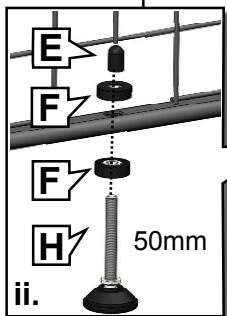

TDG 1394D

FITTING INSTRUCTION / INSTRUCTION DE MONTAGE / EINBAUANLEITUNG /
ISTRUZIONI PER L'USO / INSTRUCCIONES DE MONTAJE / MONTAGEHANDLEIDUNG

RANGE ROVER SPORT

Luggage partition divider / Partition centrale de coffre à bagages / Abtrennung - Gepäckraumgitter /
Red de división del maletero / Divisorio centrale bagagliaio / De verdeler van de bagageverdeling

TDG 1394D

FITTING INSTRUCTION / INSTRUCTION DE MONTAGE / EINBAUANLEITUNG /
ISTRUZIONI PER L'USO / INSTRUCCIONES DE MONTAJE / MONTAGEHANDLEIDING

RANGE ROVER SPORT

Luggage partition divider / Partition centrale de coffre à bagages / Abtrennung - Gepäckraumgitter /
Red de división del maletero / Divisorio centrale bagagliaio / De verdeler van de bagageverdeling