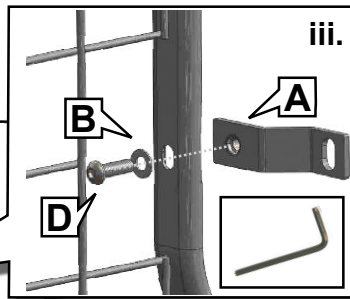

TDG 1394D

FITTING INSTRUCTION / INSTRUCTION DE MONTAGE / EINBAUANLEITUNG /
ISTRUZIONI PER L'USO / INSTRUCCIONES DE MONTAJE / MONTAGEHANDLEIDUNG

RANGE ROVER SPORT

Luggage partition divider / Partition centrale de coffre à bagages / Abtrennung - Gepäckraumgitter /
Red de división del maletero / Divisorio centrale bagagliaio / De verdeler van de bagageverdeling

TDG 1394D

FITTING INSTRUCTION / INSTRUCTION DE MONTAGE / EINBAUANLEITUNG /
ISTRUZIONI PER L'USO / INSTRUCCIONES DE MONTAJE / MONTAGEHANDLEIDING

RANGE ROVER SPORT

Luggage partition divider / Partition centrale de coffre à bagages / Abtrennung - Gepäckraumgitter /
Red de división del maletero / Divisorio centrale bagagliaio / De verdeler van de bagageverdeling