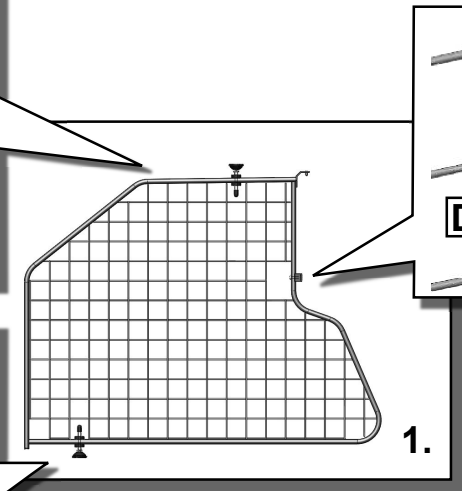

TDG 1394D

FITTING INSTRUCTION / INSTRUCTION DE MONTAGE / EINBAUANLEITUNG /
ISTRUZIONI PER L'USO / INSTRUCCIONES DE MONTAJE / MONTAGEHANDLEIDUNG

RANGE ROVER SPORT

Luggage partition divider / Partition centrale de coffre à bagages / Abtrennung - Gepäckraumgitter /
Red de división del maletero / Divisorio centrale bagagliaio / De verdeler van de bagageverdeling

TDG 1394D

FITTING INSTRUCTION / INSTRUCTION DE MONTAGE / EINBAUANLEITUNG /
ISTRUZIONI PER L'USO / INSTRUCCIONES DE MONTAJE / MONTAGEHANDLEIDING

RANGE ROVER SPORT

Luggage partition divider / Partition centrale de coffre à bagages / Abtrennung - Gepäckraumgitter /
Red de división del maletero / Divisorio centrale bagagliaio / De verdeler van de bagageverdeling