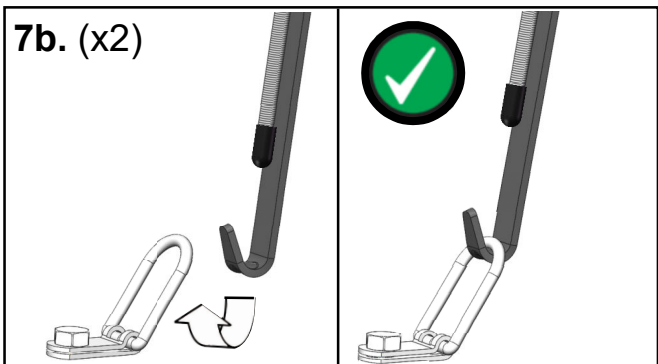

PATENTS APPLIED FOR

TDG 1409

FITTING INSTRUCTION / INSTRUCTION DE MONTAGE / EINBAUANLEITUNG /
ISTRUZIONI PER L'USO / INSTRUCCIONES DE MONTAJE / MONTAGEHANDLEIDING

VW GOLF VII HATCH

DOG GUARD / GRILLE PROTECTRICE POUR CHIEN / HUNDEGITTER /
RIPARO PER CANI / DEFENSA PARA PERROS / HONDEREK