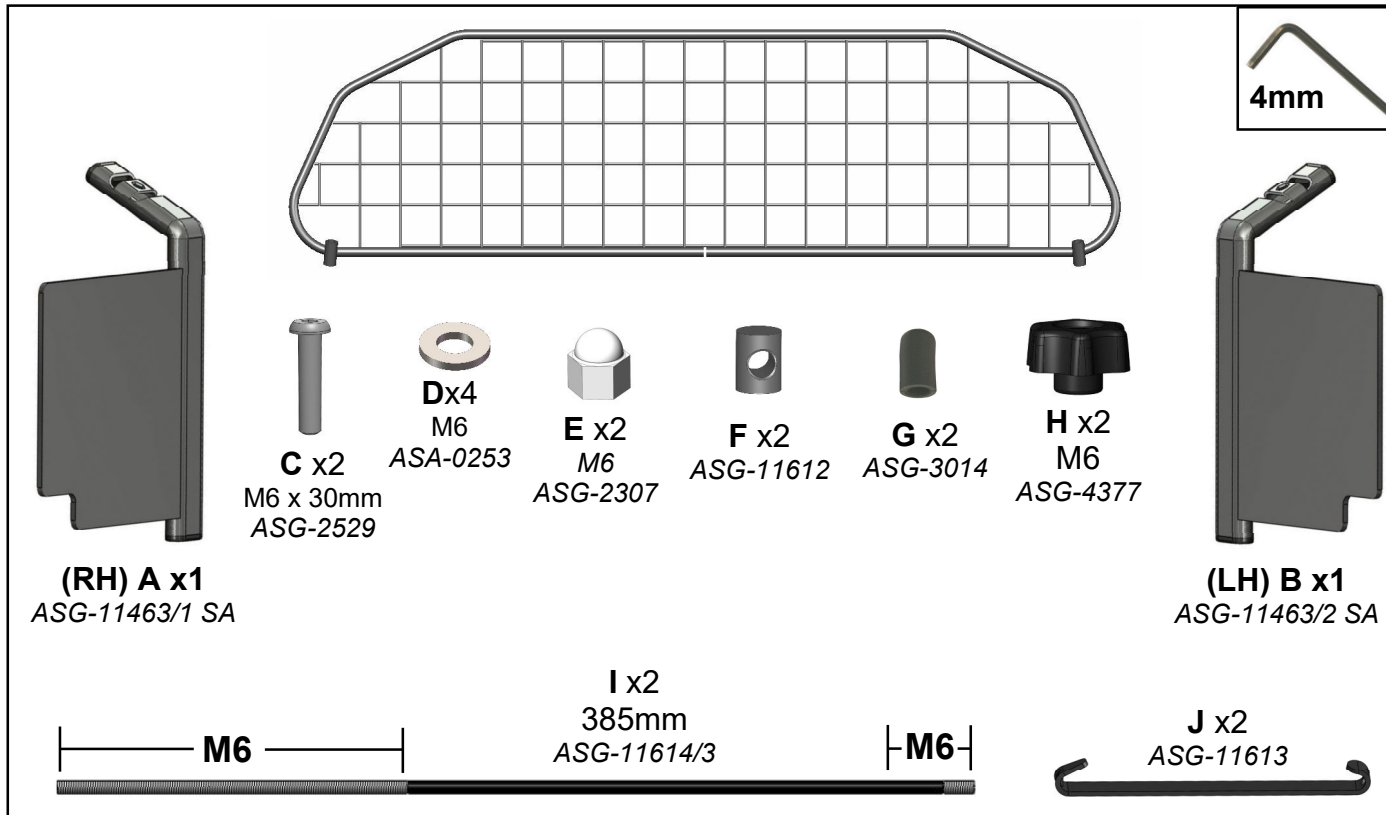

PATENTS APPLIED FOR

TDG 1409

FITTING INSTRUCTION / INSTRUCTION DE MONTAGE / EINBAUANLEITUNG /
ISTRUZIONI PER L'USO / INSTRUCCIONES DE MONTAJE / MONTAGEHANDLEIDUNG

VW GOLF VII HATCH

DOG GUARD / GRILLE PROTECTRICE POUR CHIEN / HUNDEGITTER /
RIPARO PER CANI / DEFENSA PARA PERROS / HONDEREK