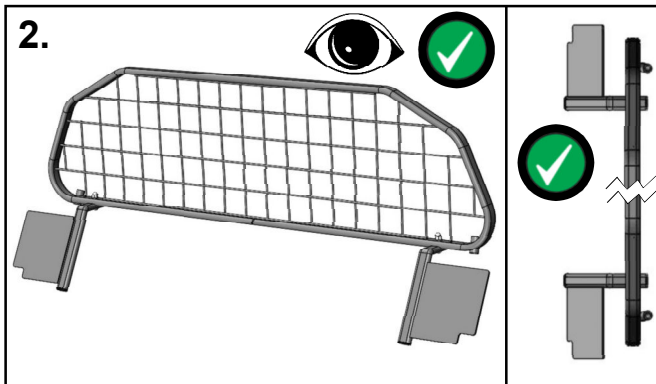

PATENTS APPLIED FOR

TDG 1409

FITTING INSTRUCTION / INSTRUCTION DE MONTAGE / EINBAUANLEITUNG /
ISTRUZIONI PER L'USO / INSTRUCCIONES DE MONTAJE / MONTAGEHANDLEIDUNG

VW GOLF VII HATCH

DOG GUARD / GRILLE PROTECTRICE POUR CHIEN / HUNDEGITTER /
RIPARO PER CANI / DEFENSA PARA PERROS / HONDEREK