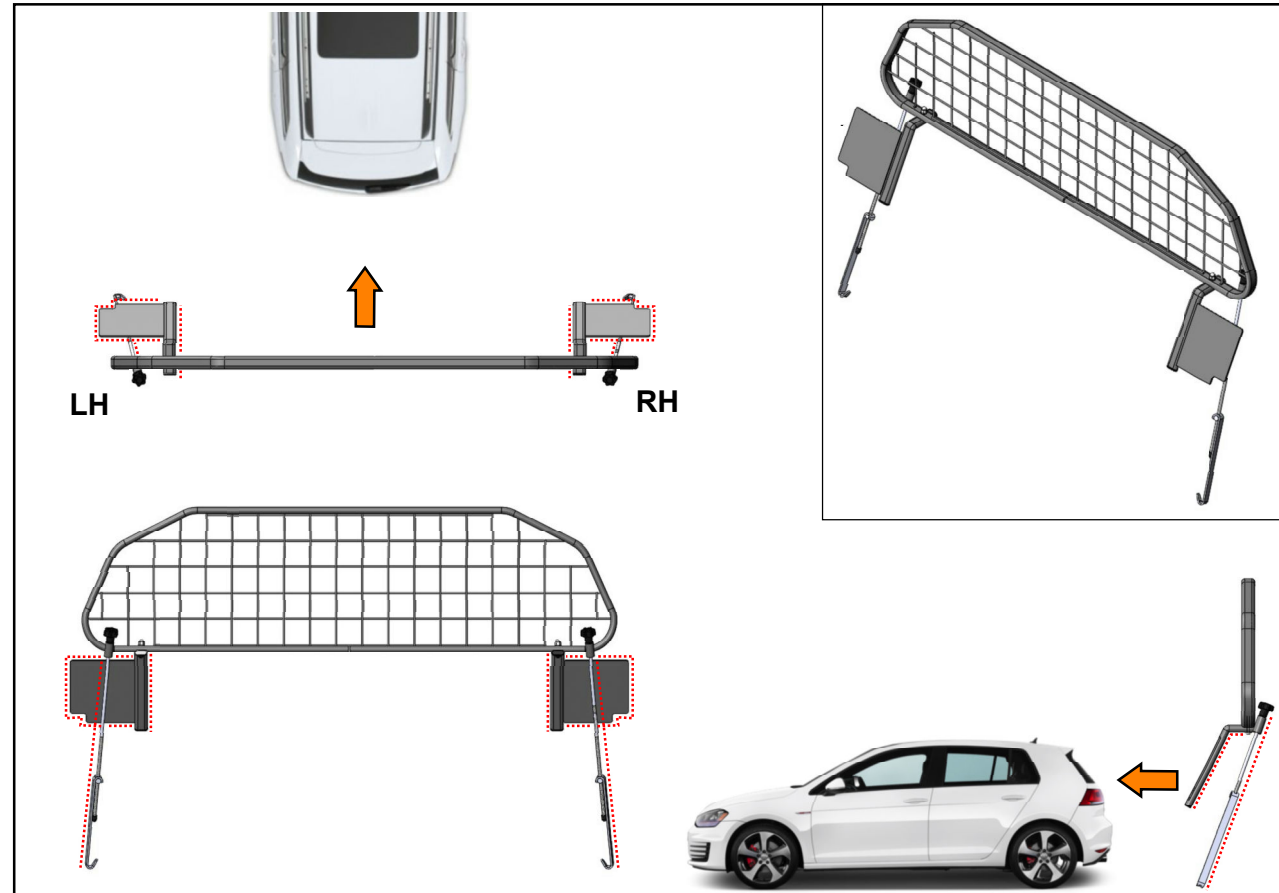

TDG 1409

FITTING INSTRUCTION / INSTRUCTION DE MONTAGE / EINBAUANLEITUNG /
ISTRUZIONI PER L'USO / INSTRUCCIONES DE MONTAJE / MONTAGEHANDLEIDING

VW GOLF VII HATCH

DOG GUARD / GRILLE PROTECTRICE POUR CHIEN / HUNDEGITTER /
RIPARO PER CANI / DEFENSA PARA PERROS / HONDEREK