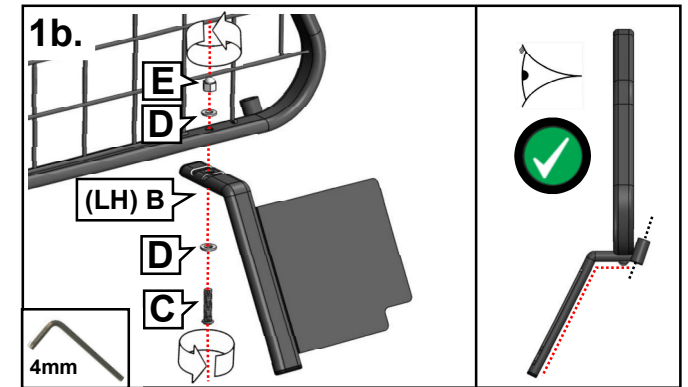

PATENTS APPLIED FOR

TDG 1409

FITTING INSTRUCTION / INSTRUCTION DE MONTAGE / EINBAUANLEITUNG /
ISTRUZIONI PER L'USO / INSTRUCCIONES DE MONTAJE / MONTAGEHANDLEIDUNG

VW GOLF VII HATCH

DOG GUARD / GRILLE PROTECTRICE POUR CHIEN / HUNDEGITTER /
RIPARO PER CANI / DEFENSA PARA PERROS / HONDEREK