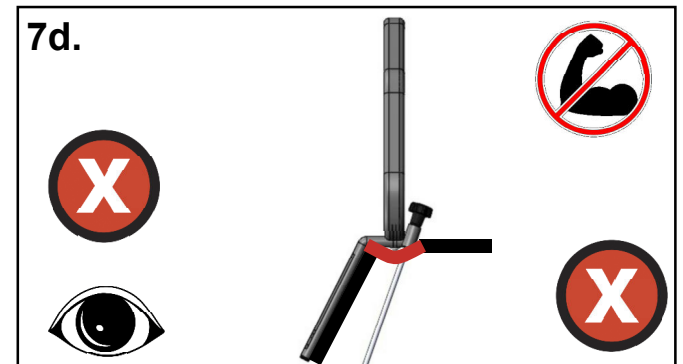

PATENTS APPLIED FOR

TDG 1409

FITTING INSTRUCTION / INSTRUCTION DE MONTAGE / EINBAUANLEITUNG /
ISTRUZIONI PER L'USO / INSTRUCCIONES DE MONTAJE / MONTAGEHANDLEIDING

VW GOLF VII HATCH

DOG GUARD / GRILLE PROTECTRICE POUR CHIEN / HUNDEGITTER /
RIPARO PER CANI / DEFENSA PARA PERROS / HONDEREK