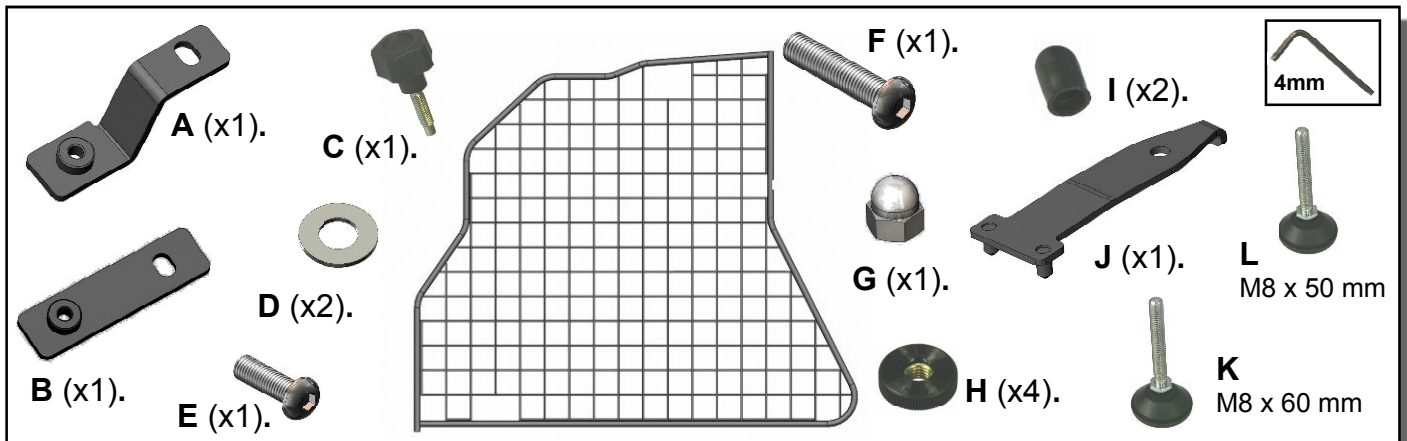

TDG 1413D

FITTING INSTRUCTION / INSTRUCTION DE MONTAGE / EINBAUANLEITUNG /
ISTRUZIONI PER L'USO / INSTRUCCIONES DE MONTAJE / MONTAGEHANDLEIDING

RANGE ROVER VOGUE

Luggage partition divider / Partition centrale de coffre à bagages / Abtrennung - Gepäckraumgitter /
Red de división del maletero / Divisorio centrale bagagliaio / De verdeler van de bagageverdeling