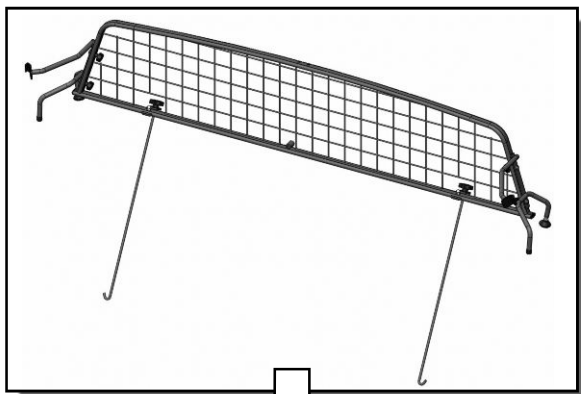

TDG 1413D

FITTING INSTRUCTION / INSTRUCTION DE MONTAGE / EINBAUANLEITUNG /
ISTRUZIONI PER L'USO / INSTRUCCIONES DE MONTAJE / MONTAGEHANDLEIDING

RANGE ROVER VOGUE

Luggage partition divider / Partition centrale de coffre à bagages / Abtrennung - Gepäckraumgitter /
Red de división del maletero / Divisorio centrale bagagliaio / De verdeler van de bagageverdeling