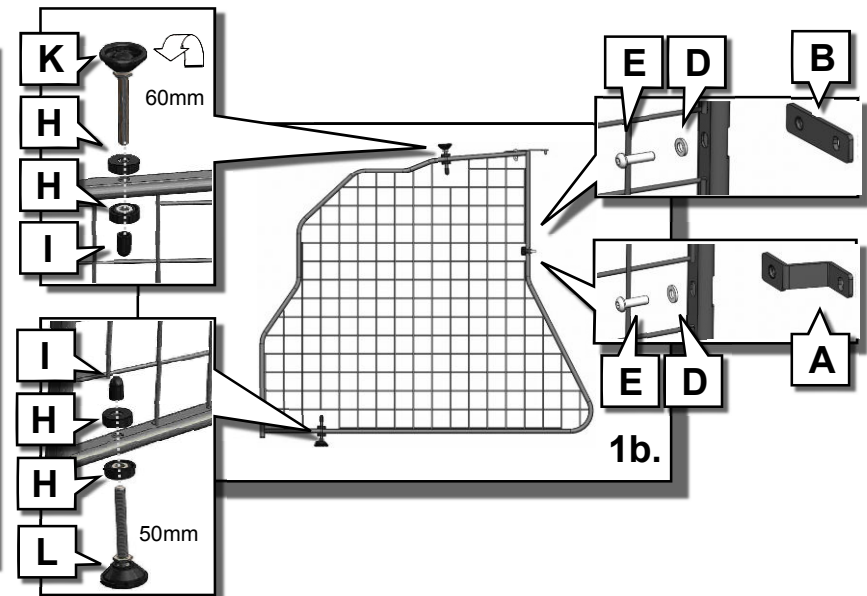

TDG 1413D

FITTING INSTRUCTION / INSTRUCTION DE MONTAGE / EINBAUANLEITUNG /
ISTRUZIONI PER L'USO / INSTRUCCIONES DE MONTAJE / MONTAGEHANDLEIDING

RANGE ROVER VOGUE

Luggage partition divider / Partition centrale de coffre à bagages / Abtrennung - Gepäckraumgitter /
Red de división del maletero / Divisorio centrale bagagliaio / De verdeler van de bagageverdeling