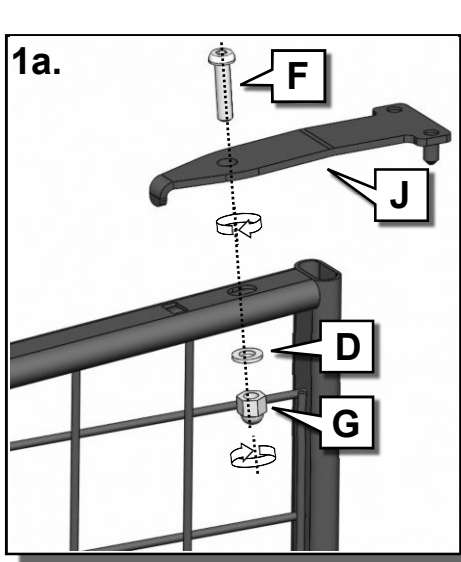

TDG 1413D

FITTING INSTRUCTION / INSTRUCTION DE MONTAGE / EINBAUANLEITUNG /
ISTRUZIONI PER L'USO / INSTRUCCIONES DE MONTAJE / MONTAGEHANDLEIDING

RANGE ROVER VOGUE

Luggage partition divider / Partition centrale de coffre à bagages / Abtrennung - Gepäckraumgitter /
Red de división del maletero / Divisorio centrale bagagliaio / De verdeler van de bagageverdeling