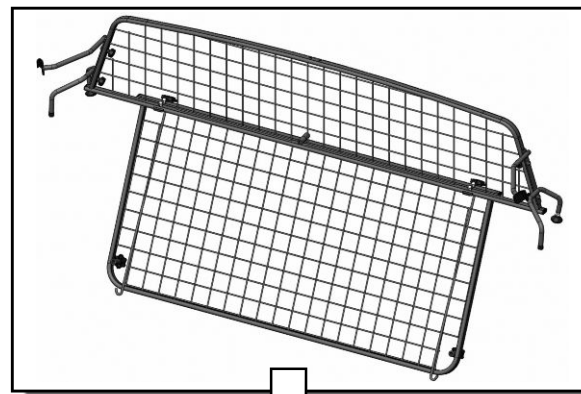

TDG 1413D

FITTING INSTRUCTION / INSTRUCTION DE MONTAGE / EINBAUANLEITUNG /
ISTRUZIONI PER L'USO / INSTRUCCIONES DE MONTAJE / MONTAGEHANDLEIDING

RANGE ROVER VOGUE

Luggage partition divider / Partition centrale de coffre à bagages / Abtrennung - Gepäckraumgitter /
Red de división del maletero / Divisorio centrale bagagliaio / De verdeler van de bagageverdeling