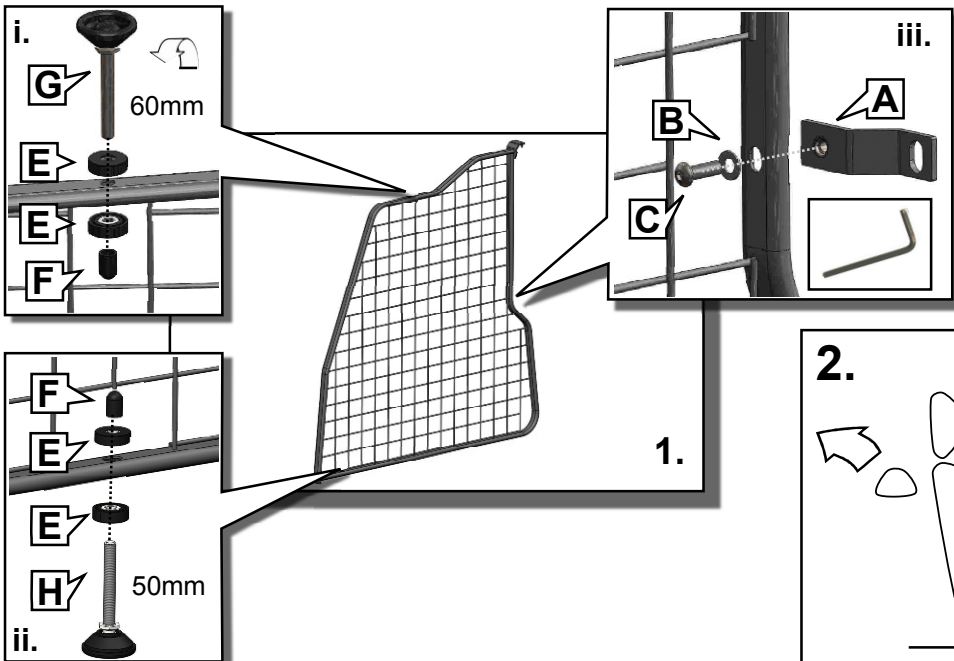

TDG 1417D

FITTING INSTRUCTION / INSTRUCCION DE MONTAGE / EINBAUANLEITUNG /
ISTRUZIONI PER L'USO / INSTRUCCIONES DE MONTAJE / MONTAGEHANDLEIDING

TOYOTA RAV 4

LUGGAGE PARTITION DIVIDER / PARTITION CENTALE DE COFFRE À BAGAGES / ABTRENUNG - GEPÄCKRAUMGITTER /
RED DE DIVISIÓN DEL MALETERO / DIVISORIO CENTRALE BAGAGLIAIO / DE VERDELER VAN DE BAGAGEVERDELING

TDG 1417D

FITTING INSTRUCTION / INSTRUCTION DE MONTAGE / EINBAUANLEITUNG /
ISTRUZIONI PER L'USO / INSTRUCCIONES DE MONTAJE / MONTAGEHANDLEIDING

TOYOTA RAV 4

LUGGAGE PARTITION DIVIDER / PARTITION CENTALE DE COFFRE À BAGAGES / ABTRENUNG - GEPÄCKRAUMGITTER /
RED DE DIVISIÓN DEL MALETERO / DIVISORIO CENTRALE BAGAGLIAIO / DE VERDELER VAN DE BAGAGEVERDELING