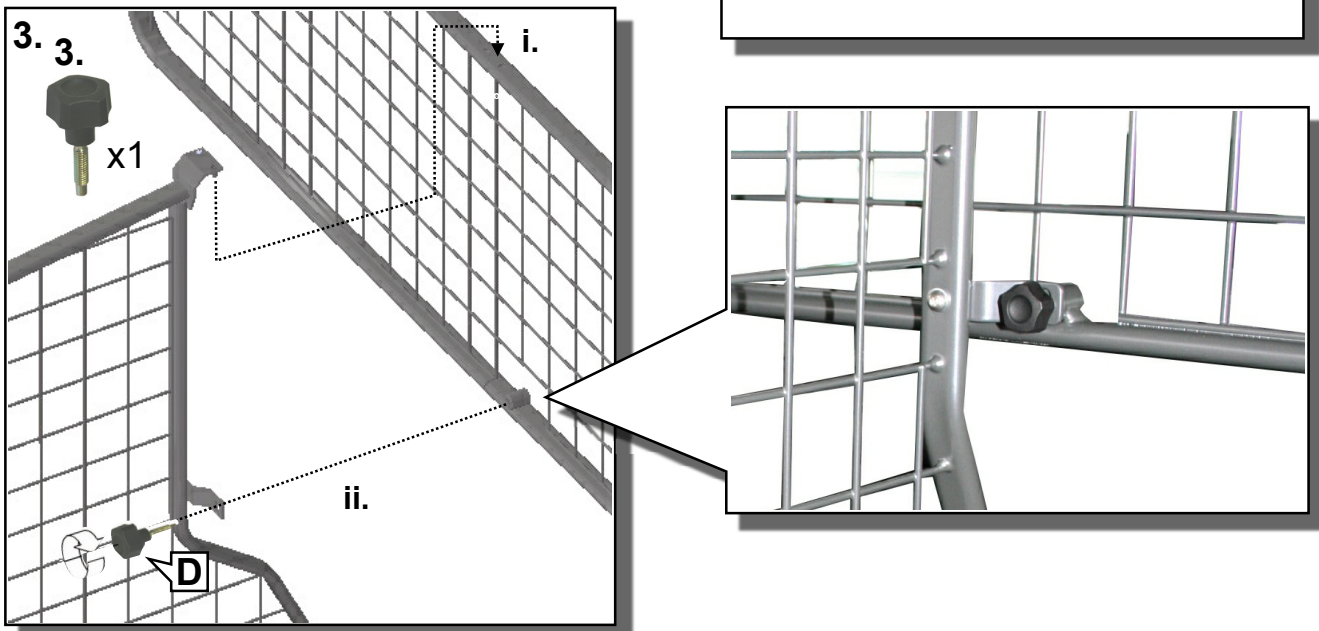

TDG 1417D

FITTING INSTRUCTION / INSTRUCCION DE MONTAGE / EINBAUANLEITUNG /
ISTRUZIONI PER L'USO / INSTRUCCIONES DE MONTAJE / MONTAGEHANDLEIDING

TOYOTA RAV 4

LUGGAGE PARTITION DIVIDER / PARTITION CENTALE DE COFFRE À BAGAGES / ABTRENUNG - GEPÄCKRAUMGITTER /
RED DE DIVISIÓN DEL MALETERO / DIVISORIO CENTRALE BAGAGLIAIO / DE VERDELER VAN DE BAGAGEVERDELING

TDG 1417D

FITTING INSTRUCTION / INSTRUCTION DE MONTAGE / EINBAUANLEITUNG /
ISTRUZIONI PER L'USO / INSTRUCCIONES DE MONTAJE / MONTAGEHANDLEIDING

TOYOTA RAV 4

LUGGAGE PARTITION DIVIDER / PARTITION CENTALE DE COFFRE À BAGAGES / ABTRENUNG - GEPÄCKRAUMGITTER /
RED DE DIVISIÓN DEL MALETERO / DIVISORIO CENTRALE BAGAGLIAIO / DE VERDELER VAN DE BAGAGEVERDELING