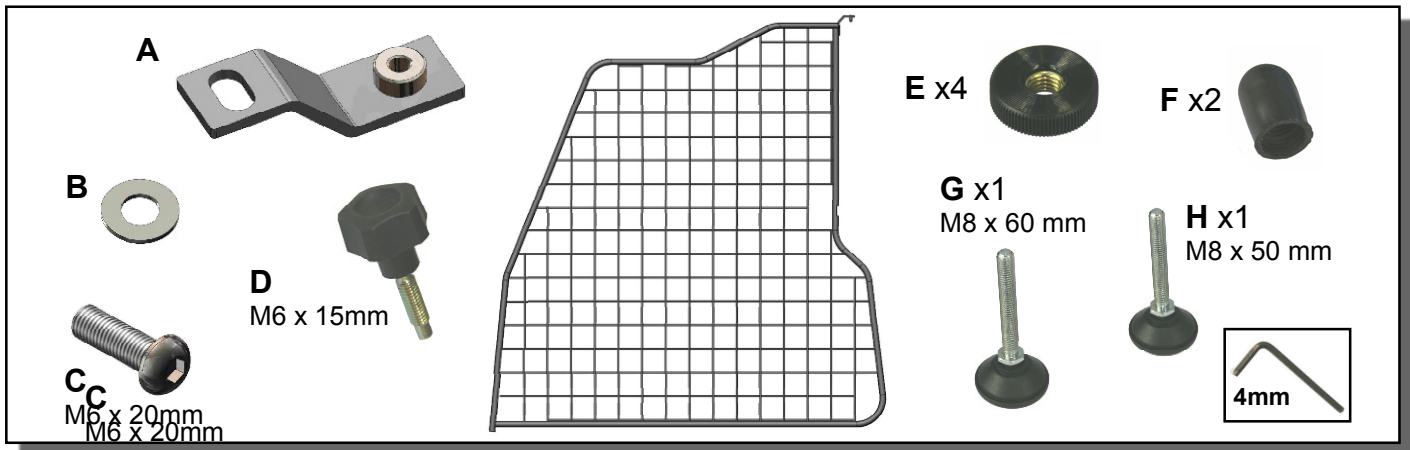

TDG 1417D

FITTING INSTRUCTION / INSTRUCCION DE MONTAGE / EINBAUANLEITUNG /
ISTRUZIONI PER L'USO / INSTRUCCIONES DE MONTAJE / MONTAGEHANDLEIDING

TOYOTA RAV 4

LUGGAGE PARTITION DIVIDER / PARTITION CENTALE DE COFFRE À BAGAGES / ABTRENUNG - GEPÄCKRAUMGITTER /
RED DE DIVISIÓN DEL MALETERO / DIVISORIO CENTRALE BAGAGLIAIO / DE VERDELER VAN DE BAGAGEVERDELING

TDG 1417D

FITTING INSTRUCTION / INSTRUCTION DE MONTAGE / EINBAUANLEITUNG /
ISTRUZIONI PER L'USO / INSTRUCCIONES DE MONTAJE / MONTAGEHANDLEIDING

TOYOTA RAV 4

LUGGAGE PARTITION DIVIDER / PARTITION CENTALE DE COFFRE À BAGAGES / ABTRENUNG - GEPÄCKRAUMGITTER /
RED DE DIVISIÓN DEL MALETERO / DIVISORIO CENTRALE BAGAGLIAIO / DE VERDELER VAN DE BAGAGEVERDELING