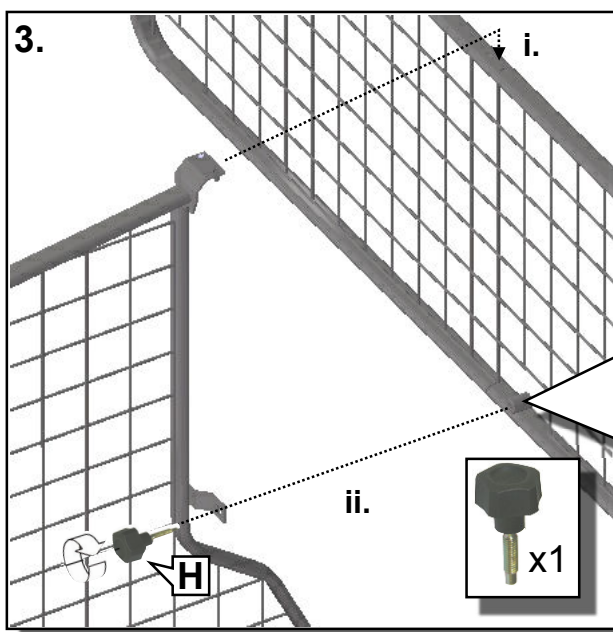

TDG 1421D

FITTING INSTRUCTION / INSTRUCTION DE MONTAGE / EINBAUANLEITUNG /
ISTRUZIONI PER L'USO / INSTRUCCIONES DE MONTAJE / MONTAGEHANDLEIDING

MITSUBISHI OUTLANDER

LUGGAGE PARTITION DIVIDER / PARTITION CENTALE DE COFFRE À BAGAGES /
ABTRENNUNG - GEPÄCKKRAUMGITTER / RED DE DIVISIÓN DEL MALETERO /
DIVISORIO CENTRALE BAGAGLIAIO / DE VERDELER VAN DE BAGAGEVERDELING

TDG 1421D

FITTING INSTRUCTION / INSTRUCTION DE MONTAGE / EINBAUANLEITUNG /
ISTRUZIONI PER L'USO / INSTRUCCIONES DE MONTAJE / MONTAGEHANDLEIDING

MITSUBISHI OUTLANDER

LUGGAGE PARTITION DIVIDER / PARTITION CENTALE DE COFFRE À BAGAGES /
ABTRENUNG - GEPÄCKRAUMGITTER / RED DE DIVISIÓN DEL MALETERO /
DIVISORIO CENTRALE BAGAGLIAIO / DE VERDELER VAN DE BAGAGEVERDELING