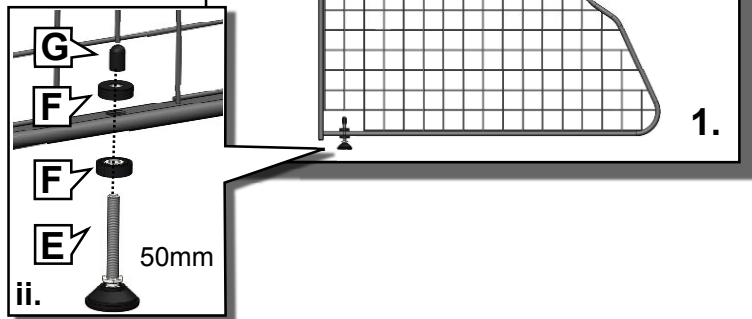

TDG 1421D

FITTING INSTRUCTION / INSTRUCTION DE MONTAGE / EINBAUANLEITUNG /
ISTRUZIONI PER L'USO / INSTRUCCIONES DE MONTAJE / MONTAGEHANDLEIDING

MITSUBISHI OUTLANDER

LUGGAGE PARTITION DIVIDER / PARTITION CENTALE DE COFFRE À BAGAGES /
ABTRENNUNG - GEPÄCKKRAUMGITTER / RED DE DIVISIÓN DEL MALETERO /
DIVISORIO CENTRALE BAGAGLIAIO / DE VERDELER VAN DE BAGAGEVERDELING

TDG 1421D

FITTING INSTRUCTION / INSTRUCTION DE MONTAGE / EINBAUANLEITUNG /
ISTRUZIONI PER L'USO / INSTRUCCIONES DE MONTAJE / MONTAGEHANDLEIDING

MITSUBISHI OUTLANDER

LUGGAGE PARTITION DIVIDER / PARTITION CENTALE DE COFFRE À BAGAGES /
ABTRENUNG - GEPÄCKRAUMGITTER / RED DE DIVISIÓN DEL MALETERO /
DIVISORIO CENTRALE BAGAGLIAIO / DE VERDELER VAN DE BAGAGEVERDELING