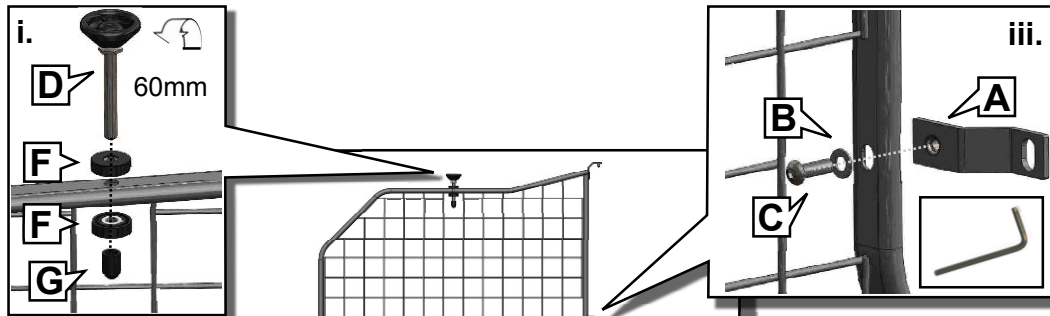

TDG 1421D

FITTING INSTRUCTION / INSTRUCTION DE MONTAGE / EINBAUANLEITUNG /
ISTRUZIONI PER L'USO / INSTRUCCIONES DE MONTAJE / MONTAGEHANDLEIDING

MITSUBISHI OUTLANDER

LUGGAGE PARTITION DIVIDER / PARTITION CENTALE DE COFFRE À BAGAGES /
ABTRENNUNG - GEPÄCKKRAUMGITTER / RED DE DIVISIÓN DEL MALETERO /
DIVISORIO CENTRALE BAGAGLIAIO / DE VERDELER VAN DE BAGAGEVERDELING

TDG 1421D

FITTING INSTRUCTION / INSTRUCTION DE MONTAGE / EINBAUANLEITUNG /
ISTRUZIONI PER L'USO / INSTRUCCIONES DE MONTAJE / MONTAGEHANDLEIDING

MITSUBISHI OUTLANDER

LUGGAGE PARTITION DIVIDER / PARTITION CENTALE DE COFFRE À BAGAGES /
ABTRENUNG - GEPÄCKRAUMGITTER / RED DE DIVISIÓN DEL MALETERO /
DIVISORIO CENTRALE BAGAGLIAIO / DE VERDELER VAN DE BAGAGEVERDELING