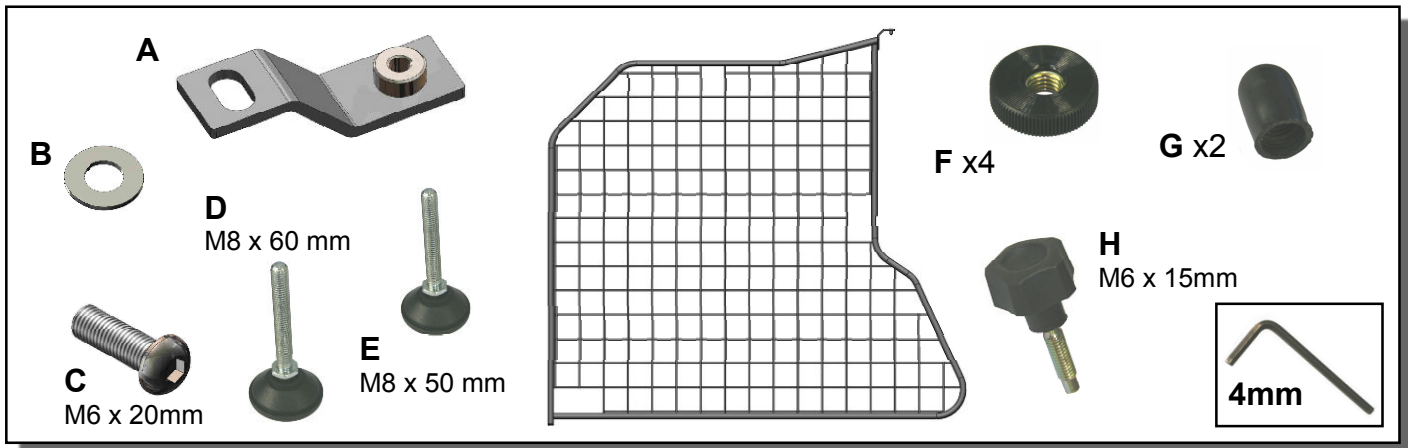

TDG 1421D

FITTING INSTRUCTION / INSTRUCTION DE MONTAGE / EINBAUANLEITUNG /
ISTRUZIONI PER L'USO / INSTRUCCIONES DE MONTAJE / MONTAGEHANDLEIDING

MITSUBISHI OUTLANDER

LUGGAGE PARTITION DIVIDER / PARTITION CENTALE DE COFFRE À BAGAGES /
ABTRENNUNG - GEPÄCKKRAUMGITTER / RED DE DIVISIÓN DEL MALETERO /
DIVISORIO CENTRALE BAGAGLIAIO / DE VERDELER VAN DE BAGAGEVERDELING

TDG 1421D

FITTING INSTRUCTION / INSTRUCTION DE MONTAGE / EINBAUANLEITUNG /
ISTRUZIONI PER L'USO / INSTRUCCIONES DE MONTAJE / MONTAGEHANDLEIDING

MITSUBISHI OUTLANDER

LUGGAGE PARTITION DIVIDER / PARTITION CENTALE DE COFFRE À BAGAGES /
ABTRENUNG - GEPÄCKRAUMGITTER / RED DE DIVISIÓN DEL MALETERO /
DIVISORIO CENTRALE BAGAGLIAIO / DE VERDELER VAN DE BAGAGEVERDELING