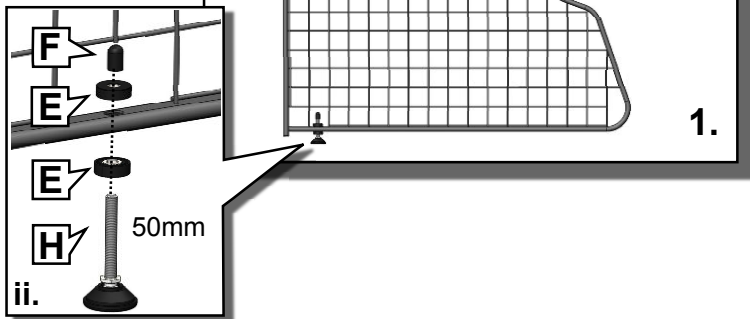

TDG 1426D

FITTING INSTRUCTION / INSTRUCTION DE MONTAGE / EINBAUANLEITUNG /
ISTRUZIONI PER L'USO / INSTRUCCIONES DE MONTAJE / MONTAGEHANDLEIDING

CITROEN C4 GRAND PICASSO

LUGGAGE PARTITION DIVIDER / PARTITION CENTALE DE COFFRE À BAGAGES /
ABTRENNUNG - GEPÄCKKRAUMGITTER / RED DE DIVISIÓN DEL MALETERO /
DIVISORIO CENTRALE BAGAGLIAIO / DE VERDELER VAN DE BAGAGEVERDELING

TDG 1426D

FITTING INSTRUCTION / INSTRUCTION DE MONTAGE / EINBAUANLEITUNG /
ISTRUZIONI PER L'USO / INSTRUCCIONES DE MONTAJE / MONTAGEHANDLEIDING

CITROEN C4 GRAND PICASSO

LUGGAGE PARTITION DIVIDER / PARTITION CENTALE DE COFFRE À BAGAGES /
ABTRENUNG - GEPÄCKKRAUMGITTER / RED DE DIVISIÓN DEL MALETERO /
DIVISORIO CENTRALE BAGAGLIAIO / DE VERDELER VAN DE BAGAGEVERDELING