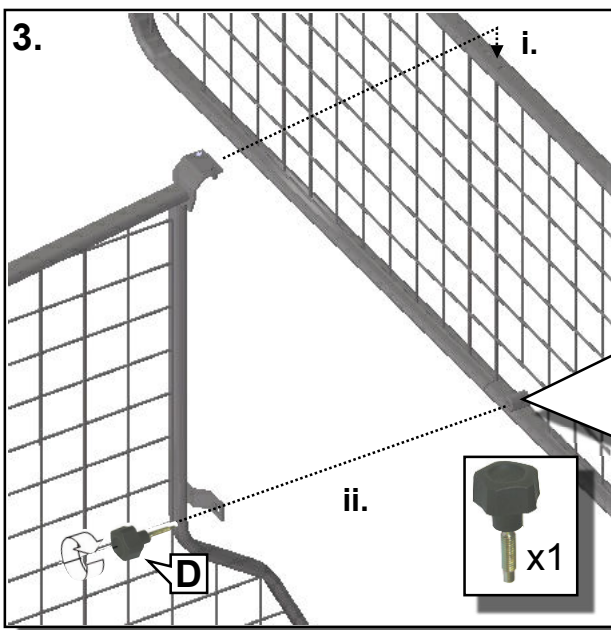

TDG 1426D

FITTING INSTRUCTION / INSTRUCTION DE MONTAGE / EINBAUANLEITUNG /
ISTRUZIONI PER L'USO / INSTRUCCIONES DE MONTAJE / MONTAGEHANDLEIDING

CITROEN C4 GRAND PICASSO

LUGGAGE PARTITION DIVIDER / PARTITION CENTALE DE COFFRE À BAGAGES /
ABTRENNUNG - GEPÄCKKRAUMGITTER / RED DE DIVISIÓN DEL MALETERO /
DIVISORIO CENTRALE BAGAGLIAIO / DE VERDELER VAN DE BAGAGEVERDELING

TDG 1426D

FITTING INSTRUCTION / INSTRUCTION DE MONTAGE / EINBAUANLEITUNG /
ISTRUZIONI PER L'USO / INSTRUCCIONES DE MONTAJE / MONTAGEHANDLEIDING

CITROEN C4 GRAND PICASSO

LUGGAGE PARTITION DIVIDER / PARTITION CENTALE DE COFFRE À BAGAGES /
ABTRENUNG - GEPÄCKKRAUMGITTER / RED DE DIVISIÓN DEL MALETERO /
DIVISORIO CENTRALE BAGAGLIAIO / DE VERDELER VAN DE BAGAGEVERDELING