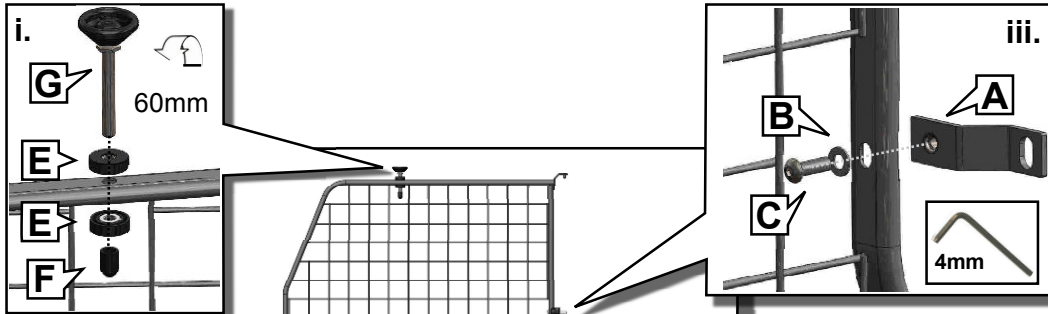

TDG 1426D

FITTING INSTRUCTION / INSTRUCTION DE MONTAGE / EINBAUANLEITUNG /
ISTRUZIONI PER L'USO / INSTRUCCIONES DE MONTAJE / MONTAGEHANDLEIDING

CITROEN C4 GRAND PICASSO

LUGGAGE PARTITION DIVIDER / PARTITION CENTALE DE COFFRE À BAGAGES /
ABTRENNUNG - GEPÄCKKRAUMGITTER / RED DE DIVISIÓN DEL MALETERO /
DIVISORIO CENTRALE BAGAGLIAIO / DE VERDELER VAN DE BAGAGEVERDELING

TDG 1426D

FITTING INSTRUCTION / INSTRUCTION DE MONTAGE / EINBAUANLEITUNG /
ISTRUZIONI PER L'USO / INSTRUCCIONES DE MONTAJE / MONTAGEHANDLEIDING

CITROEN C4 GRAND PICASSO

LUGGAGE PARTITION DIVIDER / PARTITION CENTALE DE COFFRE À BAGAGES /
ABTRENUNG - GEPÄCKKRAUMGITTER / RED DE DIVISIÓN DEL MALETERO /
DIVISORIO CENTRALE BAGAGLIAIO / DE VERDELER VAN DE BAGAGEVERDELING