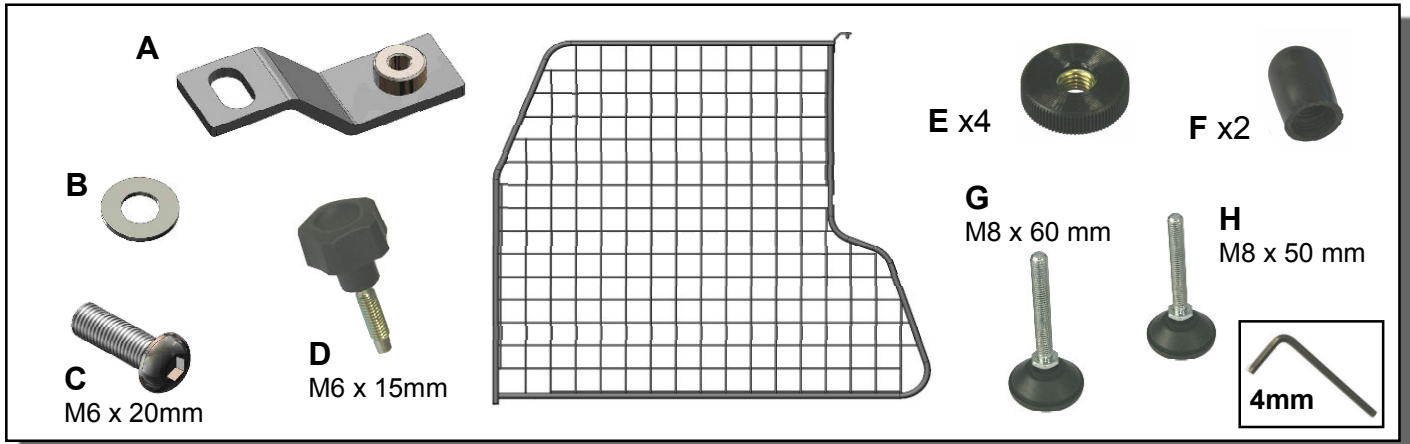

TDG 1426D

FITTING INSTRUCTION / INSTRUCTION DE MONTAGE / EINBAUANLEITUNG /
ISTRUZIONI PER L'USO / INSTRUCCIONES DE MONTAJE / MONTAGEHANDLEIDING

CITROEN C4 GRAND PICASSO

LUGGAGE PARTITION DIVIDER / PARTITION CENTALE DE COFFRE À BAGAGES /
ABTRENNUNG - GEPÄCKKRAUMGITTER / RED DE DIVISIÓN DEL MALETERO /
DIVISORIO CENTRALE BAGAGLIAIO / DE VERDELER VAN DE BAGAGEVERDELING

TDG 1426D

FITTING INSTRUCTION / INSTRUCTION DE MONTAGE / EINBAUANLEITUNG /
ISTRUZIONI PER L'USO / INSTRUCCIONES DE MONTAJE / MONTAGEHANDLEIDING

CITROEN C4 GRAND PICASSO

LUGGAGE PARTITION DIVIDER / PARTITION CENTALE DE COFFRE À BAGAGES /
ABTRENUNG - GEPÄCKKRAUMGITTER / RED DE DIVISIÓN DEL MALETERO /
DIVISORIO CENTRALE BAGAGLIAIO / DE VERDELER VAN DE BAGAGEVERDELING