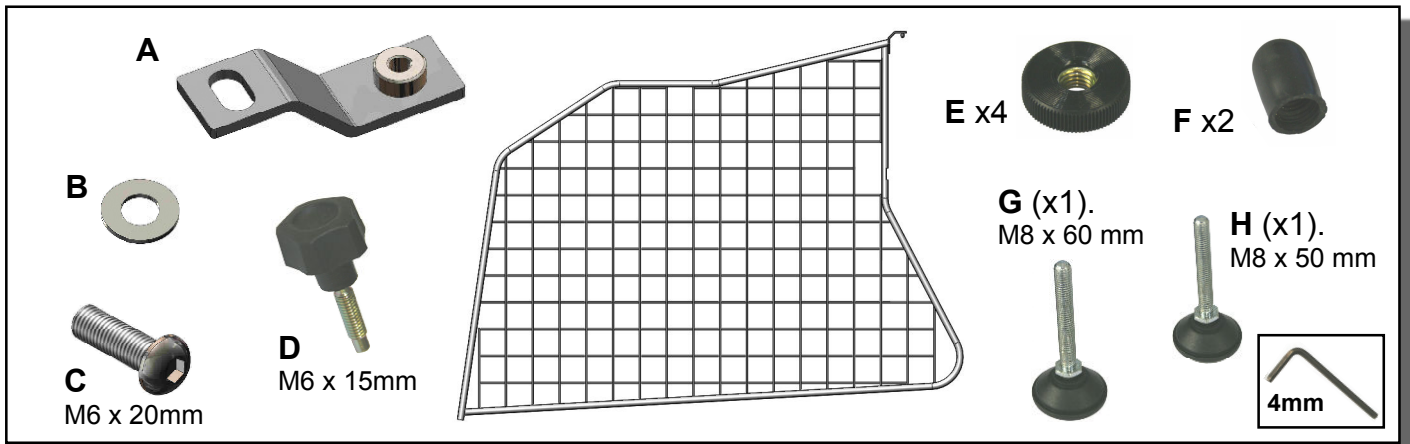

# TDG 1428D

FITTING INSTRUCTION / INSTRUCTION DE MONTAGE / EINBAUANLEITUNG /  
ISTRUZIONI PER L'USO / INSTRUCCIONES DE MONTAJE / MONTAGEHANDLEIDING

## JAGUAR XF SPORTBRAKE

LUGGAGE PARTITION DIVIDER / PARTITION CENTALE DE COFFRE À BAGAGES /  
ABTRENNUNG - GEPÄCKKRAUMGITTER / RED DE DIVISIÓN DEL MALETERO /  
DIVISORIO CENTRALE BAGAGLIAIO / DE VERDELER VAN DE BAGAGEVERDELING