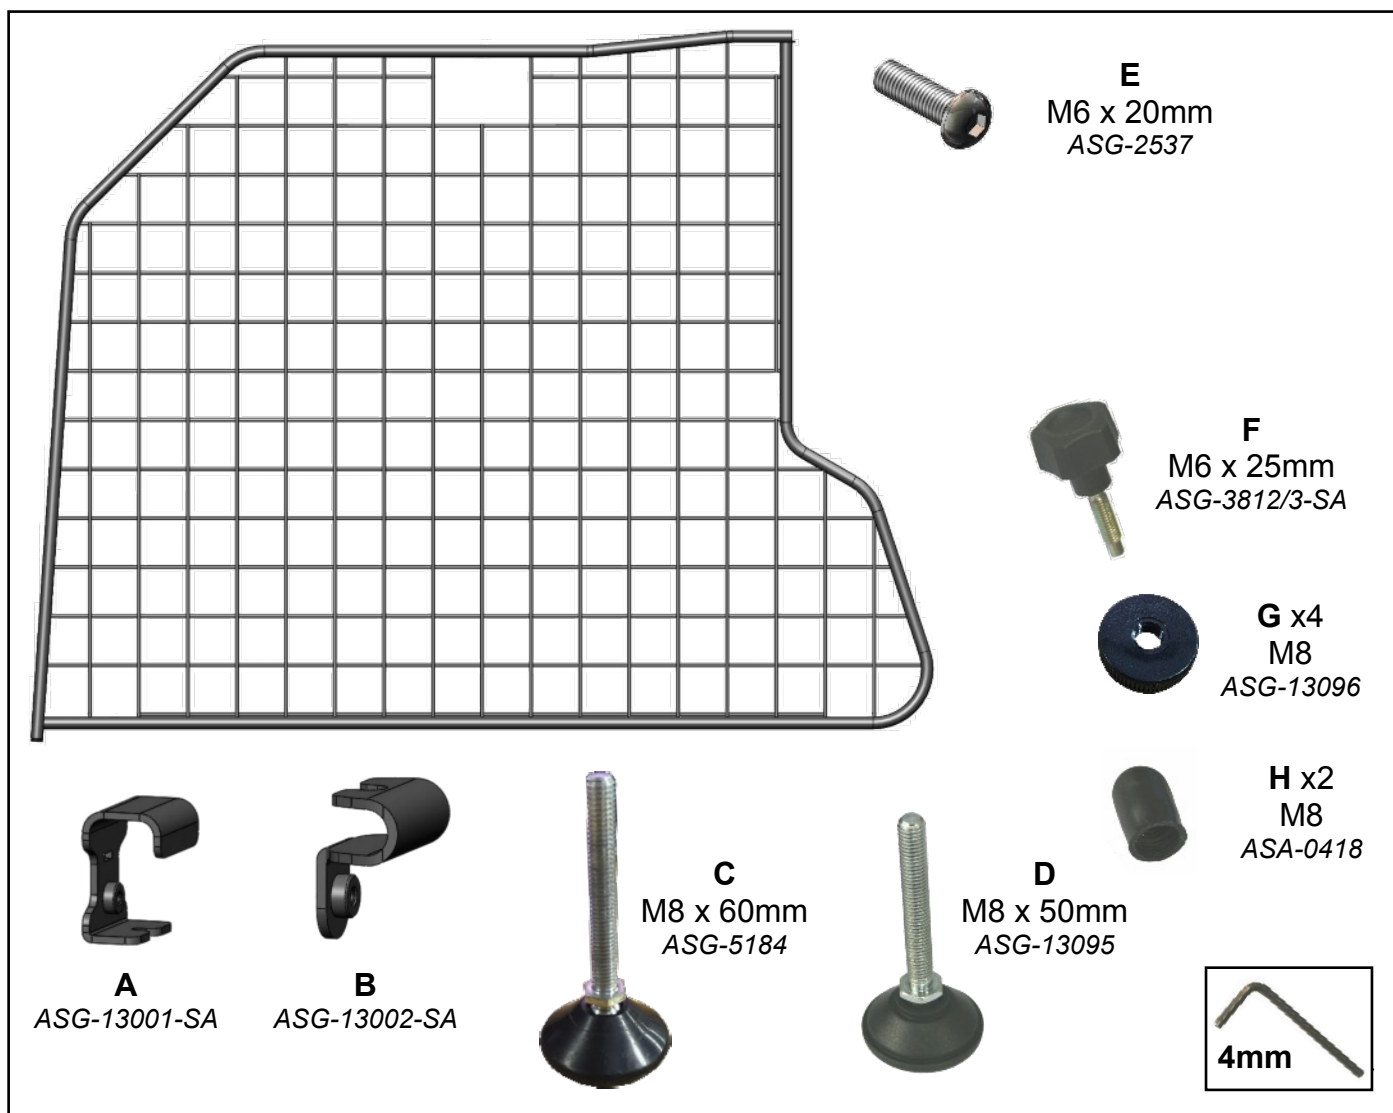

TDG 1440D

FITTING INSTRUCTION / INSTRUCTION DE MONTAGE / EINBAUANLEITUNG /
ISTRUZIONI PER L'USO / INSTRUCCIONES DE MONTAJE / MONTAGEHANDLEIDING

HYUNDAI SANTA FE

LUGGAGE PARTITION DIVIDER / PARTITION CENTALE DE COFFRE À BAGAGES /
ABTRENUNG - GEPÄCKKRAUMGITTER / RED DE DIVISIÓN DEL MALETERO /
DIVISORIO CENTRALE BAGAGLIAIO / DE VERDELER VAN DE BAGAGEVERDELING

(60:40)

TDG 1440D

FITTING INSTRUCTION / INSTRUCTION DE MONTAGE / EINBAUANLEITUNG /
ISTRUZIONI PER L'USO / INSTRUCCIONES DE MONTAJE / MONTAGEHANDLEIDING

HYUNDAI SANTA FE

LUGGAGE PARTITION DIVIDER / PARTITION CENTALE DE COFFRE À BAGAGES /
ABTRENUNG - GEPÄCKKRAUMGITTER / RED DE DIVISIÓN DEL MALETERO /
DIVISORIO CENTRALE BAGAGLIAIO / DE VERDELER VAN DE BAGAGEVERDELING

TDG 1440D

FITTING INSTRUCTION / INSTRUCTION DE MONTAGE / EINBAUANLEITUNG /
ISTRUZIONI PER L'USO / INSTRUCCIONES DE MONTAJE / MONTAGEHANDLEIDING

HYUNDAI SANTA FE

LUGGAGE PARTITION DIVIDER / PARTITION CENTALE DE COFFRE À BAGAGES /
ABTRENUNG - GEPÄCKRAUMGITTER / RED DE DIVISIÓN DEL MALETERO /
DIVISORIO CENTRALE BAGAGLIAIO / DE VERDELER VAN DE BAGAGEVERDELING