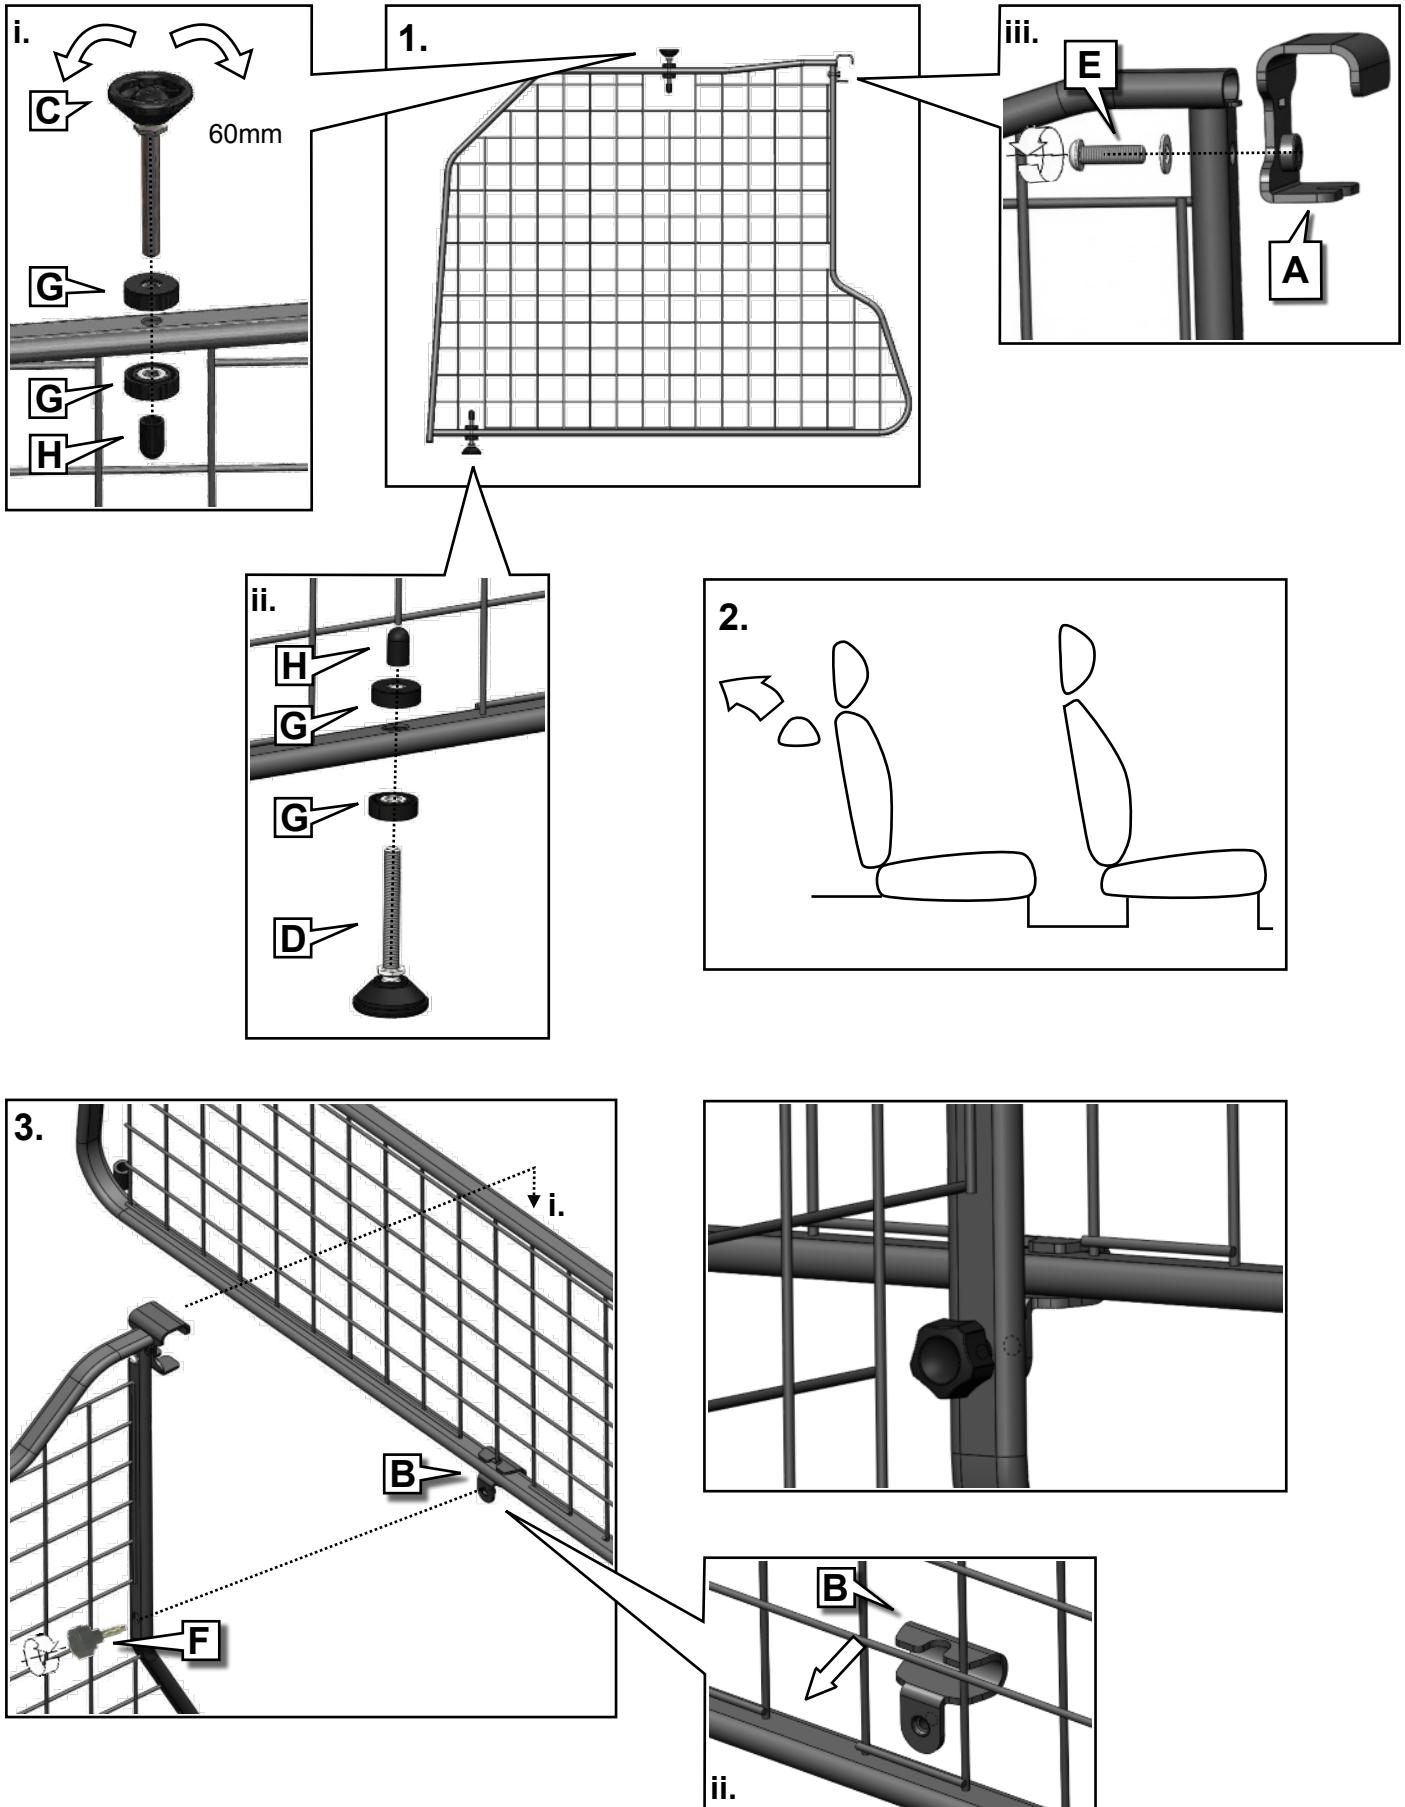

TDG 1440D

FITTING INSTRUCTION / INSTRUCTION DE MONTAGE / EINBAUANLEITUNG /
ISTRUZIONI PER L'USO / INSTRUCCIONES DE MONTAJE / MONTAGEHANDLEIDING

HYUNDAI SANTA FE

LUGGAGE PARTITION DIVIDER / PARTITION CENTALE DE COFFRE À BAGAGES /
ABTRENUNG - GEPÄCKKRAUMGITTER / RED DE DIVISIÓN DEL MALETERO /
DIVISORIO CENTRALE BAGAGLIAIO / DE VERDELER VAN DE BAGAGEVERDELING

(60:40)

TDG 1440D

FITTING INSTRUCTION / INSTRUCTION DE MONTAGE / EINBAUANLEITUNG /
ISTRUZIONI PER L'USO / INSTRUCCIONES DE MONTAJE / MONTAGEHANDLEIDING

HYUNDAI SANTA FE

LUGGAGE PARTITION DIVIDER / PARTITION CENTALE DE COFFRE À BAGAGES /
ABTRENUNG - GEPÄCKKRAUMGITTER / RED DE DIVISIÓN DEL MALETERO /
DIVISORIO CENTRALE BAGAGLIAIO / DE VERDELER VAN DE BAGAGEVERDELING