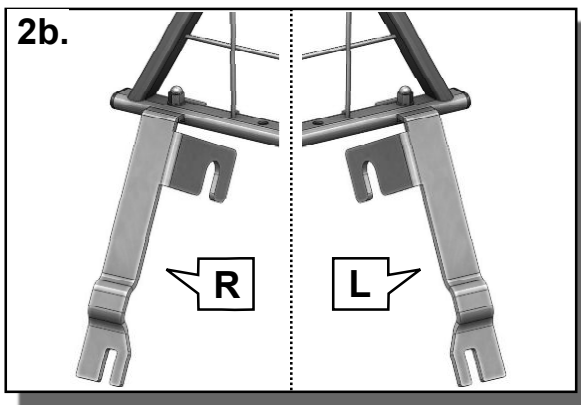

# TDG 1442

FITTING INSTRUCTION / INSTRUCCION DE MONTAGE / EINBAUANLEITUNG /  
ISTRUZIONI PER L'USO / INSTRUCCIONES DE MONTAJE / MONTAGEHANDLEIDUNG

# TDG 1442

FITTING INSTRUCTION / INSTRUCTION DE MONTAGE / EINBAUANLEITUNG /  
ISTRUZIONI PER L'USO / INSTRUCCIONES DE MONTAJE / MONTAGEHANDLEIDING

HYUNDAI i30 / KIA CEE'D HATCH

DOG GUARD / GRILLE PROTECTRICE POUR CHIEN / HUNDEGITTER /  
RIPARO PER CANI / DEFENSA PARA PERROS / HONDEREK