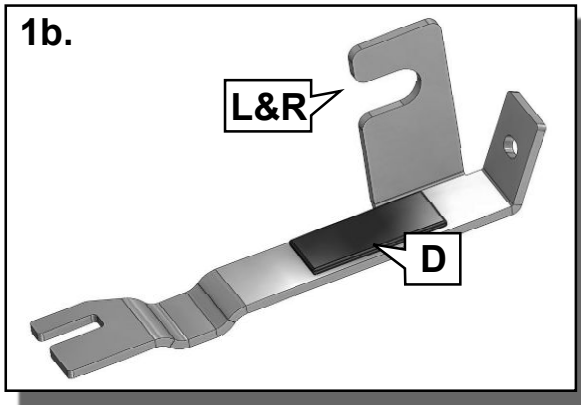

# TDG 1442

FITTING INSTRUCTION / INSTRUCCION DE MONTAGE / EINBAUANLEITUNG /  
ISTRUZIONI PER L'USO / INSTRUCCIONES DE MONTAJE / MONTAGEHANDLEIDUNG

## HYUNDAI i30 / KIA CEE'D HATCH

DOG GUARD / GRILLE PROTECTRICE POUR CHIEN / HUNDEGITTER /  
RIPARO PER CANI / DEFENSA PARA PERROS / HONDEREK

# TDG 1442

FITTING INSTRUCTION / INSTRUCTION DE MONTAGE / EINBAUANLEITUNG /  
ISTRUZIONI PER L'USO / INSTRUCCIONES DE MONTAJE / MONTAGEHANDLEIDING

HYUNDAI i30 / KIA CEE'D HATCH

DOG GUARD / GRILLE PROTECTRICE POUR CHIEN / HUNDEGITTER /  
RIPARO PER CANI / DEFENSA PARA PERROS / HONDEREK