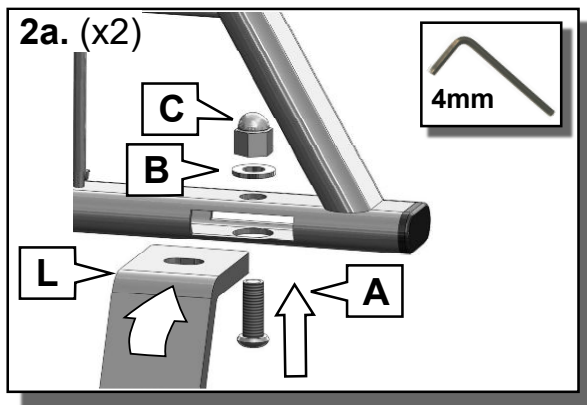

# TDG 1442

FITTING INSTRUCTION / INSTRUCCION DE MONTAGE / EINBAUANLEITUNG /  
ISTRUZIONI PER L'USO / INSTRUCCIONES DE MONTAJE / MONTAGEHANDLEIDUNG

# TDG 1442

FITTING INSTRUCTION / INSTRUCTION DE MONTAGE / EINBAUANLEITUNG /  
ISTRUZIONI PER L'USO / INSTRUCCIONES DE MONTAJE / MONTAGEHANDLEIDING

HYUNDAI i30 / KIA CEE'D HATCH

DOG GUARD / GRILLE PROTECTRICE POUR CHIEN / HUNDEGITTER /  
RIPARO PER CANI / DEFENSA PARA PERROS / HONDEREK