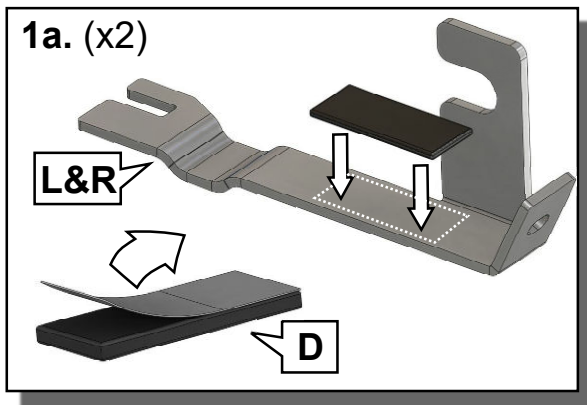

# TDG 1442

FITTING INSTRUCTION / INSTRUCCION DE MONTAGE / EINBAUANLEITUNG /  
ISTRUZIONI PER L'USO / INSTRUCCIONES DE MONTAJE / MONTAGEHANDLEIDUNG

# TDG 1442

FITTING INSTRUCTION / INSTRUCTION DE MONTAGE / EINBAUANLEITUNG /  
ISTRUZIONI PER L'USO / INSTRUCCIONES DE MONTAJE / MONTAGEHANDLEIDING

HYUNDAI i30 / KIA CEE'D HATCH

DOG GUARD / GRILLE PROTECTRICE POUR CHIEN / HUNDEGITTER /  
RIPARO PER CANI / DEFENSA PARA PERROS / HONDEREK