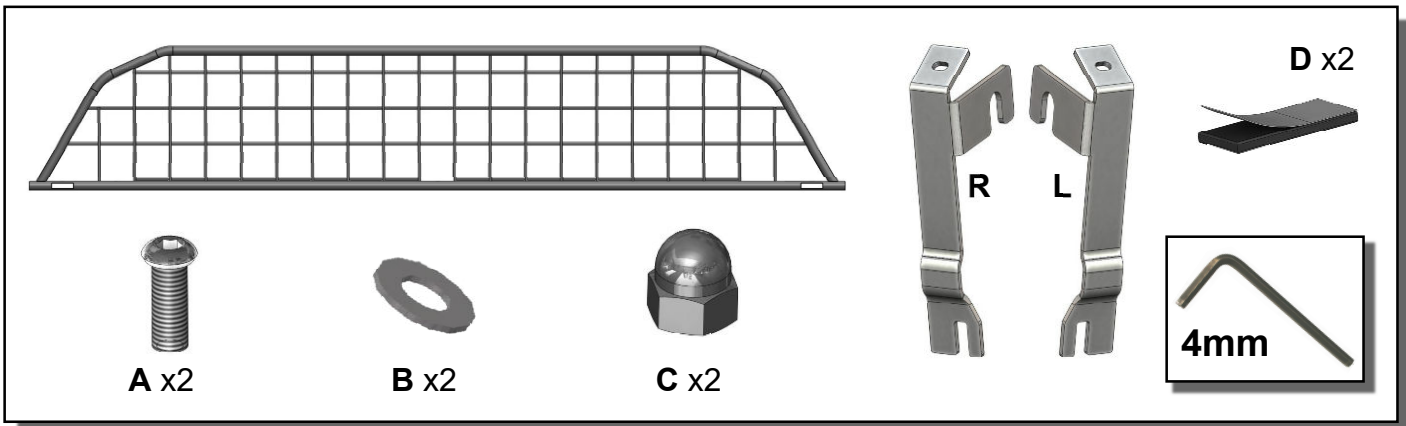

# TDG 1442

FITTING INSTRUCTION / INSTRUCCION DE MONTAGE / EINBAUANLEITUNG /  
ISTRUZIONI PER L'USO / INSTRUCCIONES DE MONTAJE / MONTAGEHANDLEIDUNG

## HYUNDAI i30 / KIA CEE'D HATCH

DOG GUARD / GRILLE PROTECTRICE POUR CHIEN / HUNDEGITTER /  
RIPARO PER CANI / DEFENSA PARA PERROS / HONDEREK

# TDG 1442

FITTING INSTRUCTION / INSTRUCTION DE MONTAGE / EINBAUANLEITUNG /  
ISTRUZIONI PER L'USO / INSTRUCCIONES DE MONTAJE / MONTAGEHANDLEIDING

HYUNDAI i30 / KIA CEE'D HATCH

DOG GUARD / GRILLE PROTECTRICE POUR CHIEN / HUNDEGITTER /  
RIPARO PER CANI / DEFENSA PARA PERROS / HONDEREK