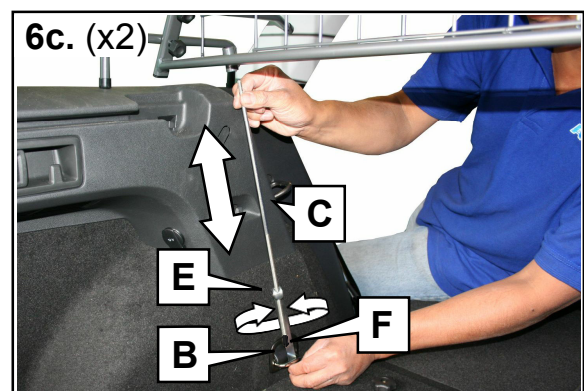

TDG 1445

FITTING INSTRUCTION / INSTRUCTION DE MONTAGE / EINBAUANLEITUNG /
ISTRUZIONI PER L'USO / INSTRUCCIONES DE MONTAJE / MONTAGEHANDLEIDING

SEAT LEON SPORTS TOURER FR

DOG GUARD / GRILLE PROTECTRICE POUR CHIEN / HUNDEGITTER /
RIPARO PER CANI / DEFENSA PARA PERROS / HONDEREK

TDG 1445

FITTING INSTRUCTION / INSTRUCCION DE MONTAGE / EINBAUANLEITUNG /
ISTRUZIONI PER L'USO / INSTRUCCIONES DE MONTAJE / MONTAGEHANDLEIDING

SEAT LEON SPORTS TOURER FR

DOG GUARD / GRILLE PROTECTRICE POUR CHIEN / HUNDEGITTER /
RIPARO PER CANI / DEFENSA PARA PERROS / HONDEREK