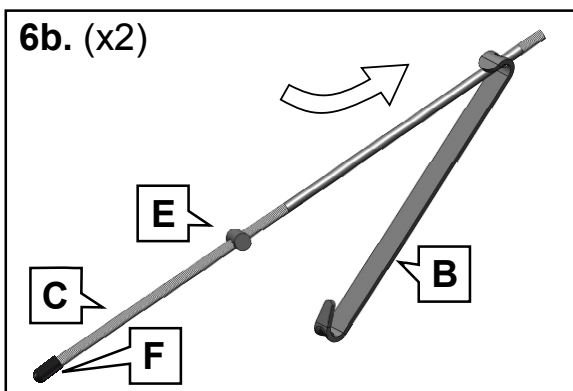

TDG 1445

FITTING INSTRUCTION / INSTRUCCION DE MONTAGE / EINBAUANLEITUNG /
ISTRUZIONI PER L'USO / INSTRUCCIONES DE MONTAJE / MONTAGEHANDLEIDING

SEAT LEON SPORTS TOURER FR

DOG GUARD / GRILLE PROTECTRICE POUR CHIEN / HUNDEGITTER /
RIPARO PER CANI / DEFENSA PARA PERROS / HONDEREK