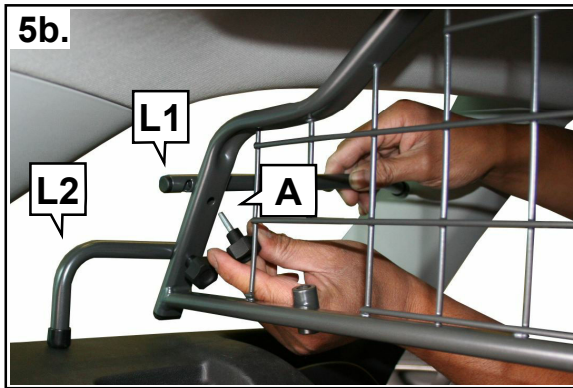

TDG 1445

FITTING INSTRUCTION / INSTRUCTION DE MONTAGE / EINBAUANLEITUNG /
ISTRUZIONI PER L'USO / INSTRUCCIONES DE MONTAJE / MONTAGEHANDLEIDING

SEAT LEON SPORTS TOURER FR

DOG GUARD / GRILLE PROTECTRICE POUR CHIEN / HUNDEGITTER /
RIPARO PER CANI / DEFENSA PARA PERROS / HONDEREK

TDG 1445

FITTING INSTRUCTION / INSTRUCCION DE MONTAGE / EINBAUANLEITUNG /
ISTRUZIONI PER L'USO / INSTRUCCIONES DE MONTAJE / MONTAGEHANDLEIDING

SEAT LEON SPORTS TOURER FR

DOG GUARD / GRILLE PROTECTRICE POUR CHIEN / HUNDEGITTER /
RIPARO PER CANI / DEFENSA PARA PERROS / HONDEREK