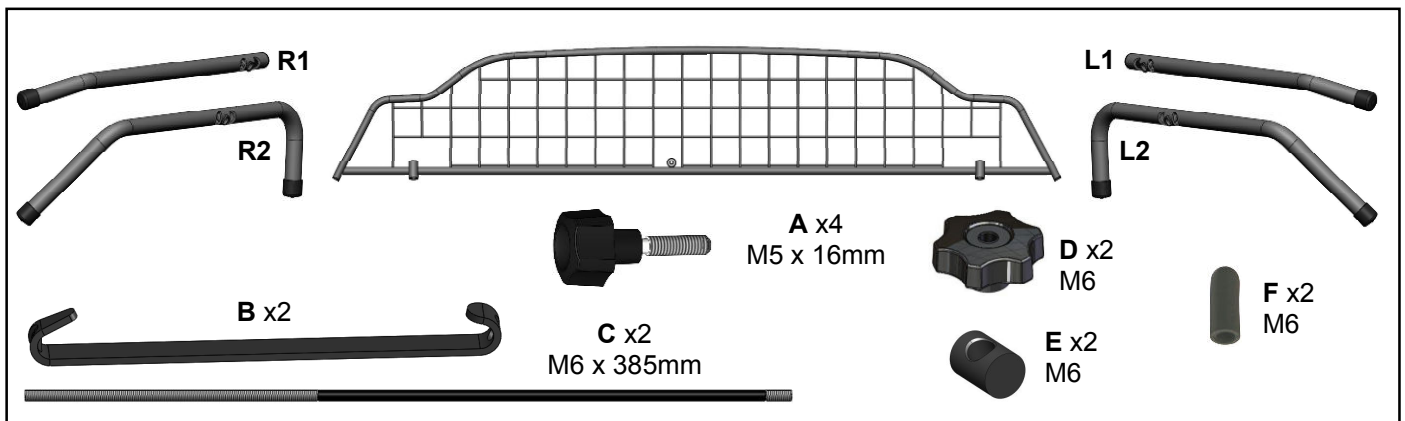

TDG 1445

FITTING INSTRUCTION / INSTRUCTION DE MONTAGE / EINBAUANLEITUNG /
ISTRUZIONI PER L'USO / INSTRUCCIONES DE MONTAJE / MONTAGEHANDLEIDING

SEAT LEON SPORTS TOURER FR

DOG GUARD / GRILLE PROTECTRICE POUR CHIEN / HUNDEGITTER /
RIPARO PER CANI / DEFENSA PARA PERROS / HONDEREK

TDG 1445

FITTING INSTRUCTION / INSTRUCCION DE MONTAGE / EINBAUANLEITUNG /
ISTRUZIONI PER L'USO / INSTRUCCIONES DE MONTAJE / MONTAGEHANDLEIDING

SEAT LEON SPORTS TOURER FR

DOG GUARD / GRILLE PROTECTRICE POUR CHIEN / HUNDEGITTER /
RIPARO PER CANI / DEFENSA PARA PERROS / HONDEREK