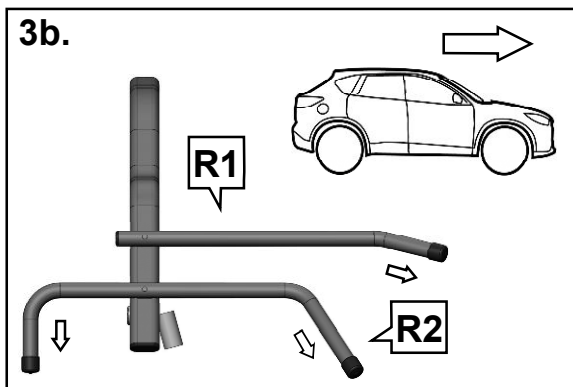

TDG 1445

FITTING INSTRUCTION / INSTRUCTION DE MONTAGE / EINBAUANLEITUNG /
ISTRUZIONI PER L'USO / INSTRUCCIONES DE MONTAJE / MONTAGEHANDLEIDING

SEAT LEON SPORTS TOURER FR

DOG GUARD / GRILLE PROTECTRICE POUR CHIEN / HUNDEGITTER /
RIPARO PER CANI / DEFENSA PARA PERROS / HONDEREK

TDG 1445

FITTING INSTRUCTION / INSTRUCCION DE MONTAGE / EINBAUANLEITUNG /
ISTRUZIONI PER L'USO / INSTRUCCIONES DE MONTAJE / MONTAGEHANDLEIDING

SEAT LEON SPORTS TOURER FR

DOG GUARD / GRILLE PROTECTRICE POUR CHIEN / HUNDEGITTER /
RIPARO PER CANI / DEFENSA PARA PERROS / HONDEREK