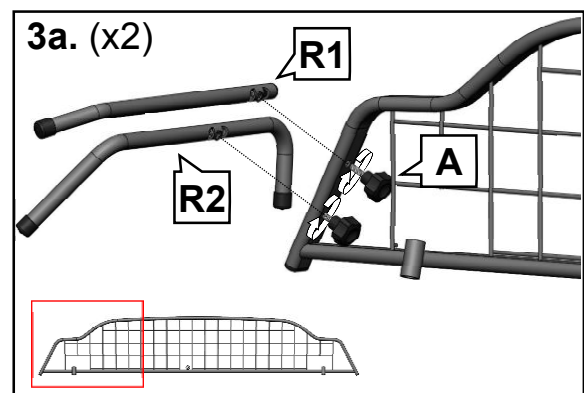

TDG 1445

FITTING INSTRUCTION / INSTRUCTION DE MONTAGE / EINBAUANLEITUNG /
ISTRUZIONI PER L'USO / INSTRUCCIONES DE MONTAJE / MONTAGEHANDLEIDING

SEAT LEON SPORTS TOURER FR

DOG GUARD / GRILLE PROTECTRICE POUR CHIEN / HUNDEGITTER /
RIPARO PER CANI / DEFENSA PARA PERROS / HONDEREK

TDG 1445

FITTING INSTRUCTION / INSTRUCCION DE MONTAGE / EINBAUANLEITUNG /
ISTRUZIONI PER L'USO / INSTRUCCIONES DE MONTAJE / MONTAGEHANDLEIDING

SEAT LEON SPORTS TOURER FR

DOG GUARD / GRILLE PROTECTRICE POUR CHIEN / HUNDEGITTER /
RIPARO PER CANI / DEFENSA PARA PERROS / HONDEREK