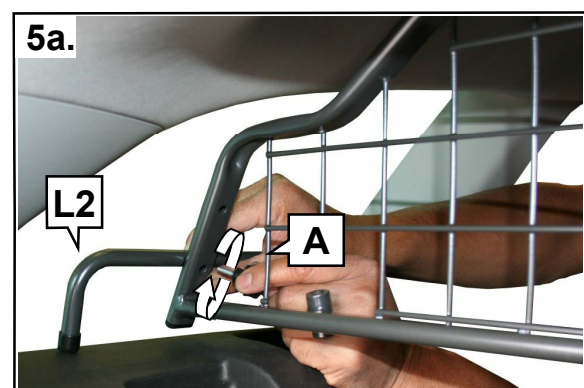

TDG 1445

FITTING INSTRUCTION / INSTRUCTION DE MONTAGE / EINBAUANLEITUNG /
ISTRUZIONI PER L'USO / INSTRUCCIONES DE MONTAJE / MONTAGEHANDLEIDING

SEAT LEON SPORTS TOURER FR

DOG GUARD / GRILLE PROTECTRICE POUR CHIEN / HUNDEGITTER /
RIPARO PER CANI / DEFENSA PARA PERROS / HONDEREK

TDG 1445

FITTING INSTRUCTION / INSTRUCCION DE MONTAGE / EINBAUANLEITUNG /
ISTRUZIONI PER L'USO / INSTRUCCIONES DE MONTAJE / MONTAGEHANDLEIDING

SEAT LEON SPORTS TOURER FR

DOG GUARD / GRILLE PROTECTRICE POUR CHIEN / HUNDEGITTER /
RIPARO PER CANI / DEFENSA PARA PERROS / HONDEREK