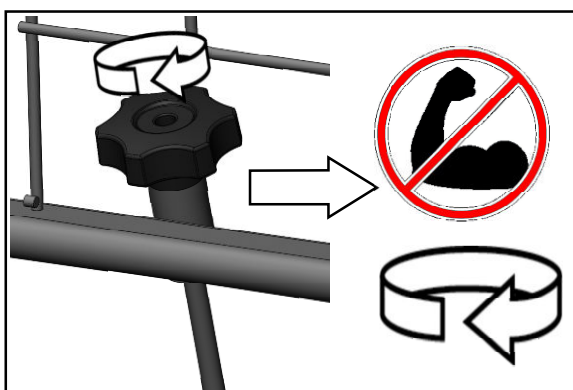

TDG 1445

FITTING INSTRUCTION / INSTRUCTION DE MONTAGE / EINBAUANLEITUNG /
ISTRUZIONI PER L'USO / INSTRUCCIONES DE MONTAJE / MONTAGEHANDLEIDING

SEAT LEON SPORTS TOURER FR

DOG GUARD / GRILLE PROTECTRICE POUR CHIEN / HUNDEGITTER /
RIPARO PER CANI / DEFENSA PARA PERROS / HONDEREK

TDG 1445

FITTING INSTRUCTION / INSTRUCCION DE MONTAGE / EINBAUANLEITUNG /
ISTRUZIONI PER L'USO / INSTRUCCIONES DE MONTAJE / MONTAGEHANDLEIDING

SEAT LEON SPORTS TOURER FR

DOG GUARD / GRILLE PROTECTRICE POUR CHIEN / HUNDEGITTER /
RIPARO PER CANI / DEFENSA PARA PERROS / HONDEREK