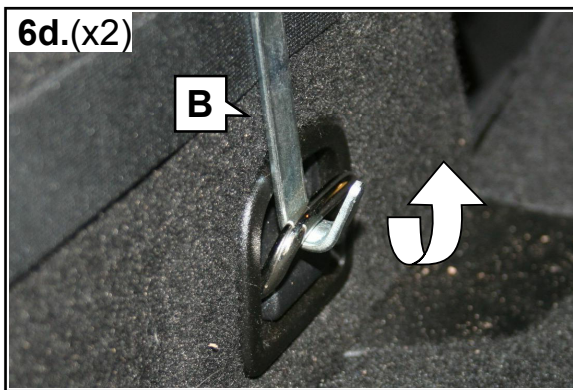

TDG 1445

FITTING INSTRUCTION / INSTRUCTION DE MONTAGE / EINBAUANLEITUNG /
ISTRUZIONI PER L'USO / INSTRUCCIONES DE MONTAJE / MONTAGEHANDLEIDING

SEAT LEON SPORTS TOURER FR

DOG GUARD / GRILLE PROTECTRICE POUR CHIEN / HUNDEGITTER /
RIPARO PER CANI / DEFENSA PARA PERROS / HONDEREK

TDG 1445

FITTING INSTRUCTION / INSTRUCCION DE MONTAGE / EINBAUANLEITUNG /
ISTRUZIONI PER L'USO / INSTRUCCIONES DE MONTAJE / MONTAGEHANDLEIDING

SEAT LEON SPORTS TOURER FR

DOG GUARD / GRILLE PROTECTRICE POUR CHIEN / HUNDEGITTER /
RIPARO PER CANI / DEFENSA PARA PERROS / HONDEREK