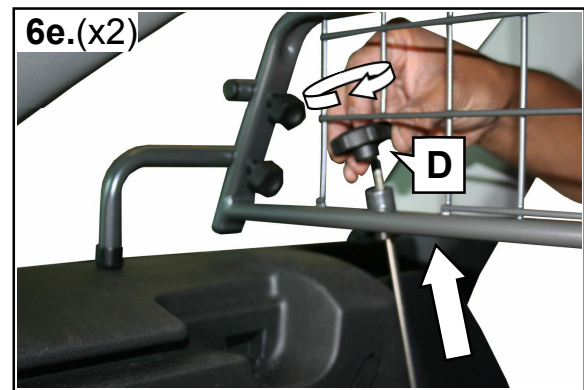

TDG 1445

FITTING INSTRUCTION / INSTRUCTION DE MONTAGE / EINBAUANLEITUNG /
ISTRUZIONI PER L'USO / INSTRUCCIONES DE MONTAJE / MONTAGEHANDLEIDING

SEAT LEON SPORTS TOURER FR

DOG GUARD / GRILLE PROTECTRICE POUR CHIEN / HUNDEGITTER /
RIPARO PER CANI / DEFENSA PARA PERROS / HONDEREK

TDG 1445

FITTING INSTRUCTION / INSTRUCCION DE MONTAGE / EINBAUANLEITUNG /
ISTRUZIONI PER L'USO / INSTRUCCIONES DE MONTAJE / MONTAGEHANDLEIDING

SEAT LEON SPORTS TOURER FR

DOG GUARD / GRILLE PROTECTRICE POUR CHIEN / HUNDEGITTER /
RIPARO PER CANI / DEFENSA PARA PERROS / HONDEREK