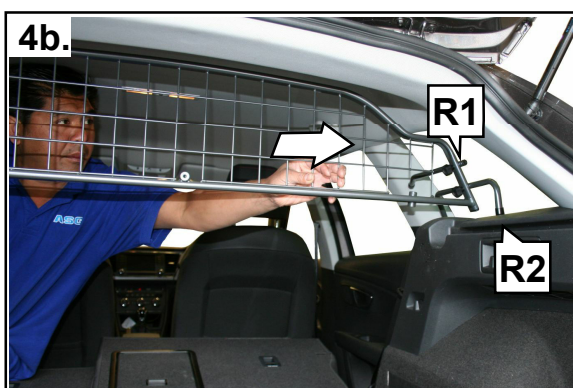

TDG 1445

FITTING INSTRUCTION / INSTRUCTION DE MONTAGE / EINBAUANLEITUNG /
ISTRUZIONI PER L'USO / INSTRUCCIONES DE MONTAJE / MONTAGEHANDLEIDING

SEAT LEON SPORTS TOURER FR

DOG GUARD / GRILLE PROTECTRICE POUR CHIEN / HUNDEGITTER /
RIPARO PER CANI / DEFENSA PARA PERROS / HONDEREK