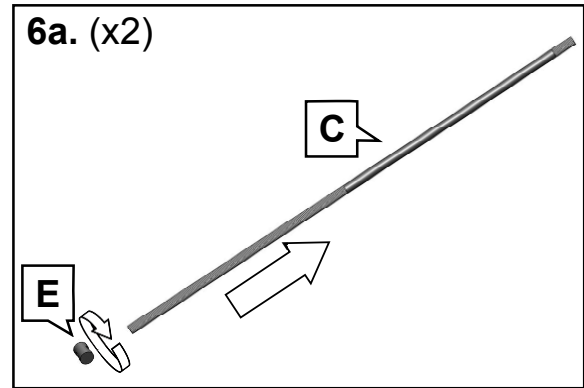

TDG 1445

FITTING INSTRUCTION / INSTRUCCION DE MONTAGE / EINBAUANLEITUNG /
ISTRUZIONI PER L'USO / INSTRUCCIONES DE MONTAJE / MONTAGEHANDLEIDING

SEAT LEON SPORTS TOURER FR

DOG GUARD / GRILLE PROTECTRICE POUR CHIEN / HUNDEGITTER /
RIPARO PER CANI / DEFENSA PARA PERROS / HONDEREK