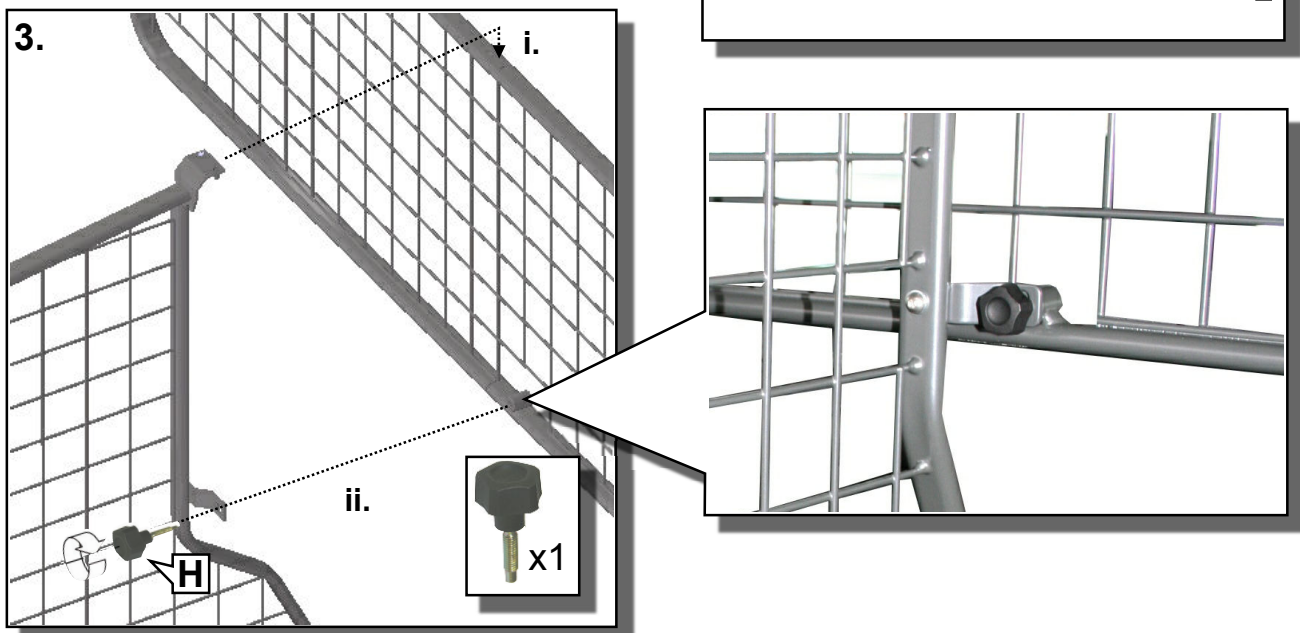

## SEAT LEON SPORTS TOURER FR

LUGGAGE PARTITION DIVIDER / PARTITION CENTALE DE COFFRE À BAGAGES /  
ABTRENNUNG - GEPÄCKKRAUMGITTER / RED DE DIVISIÓN DEL MALETERO /  
DIVISORIO CENTRALE BAGAGLIAIO / DE VERDELER VAN DE BAGAGEVERDELING

## SEAT LEON SPORTS TOURER FR

LUGGAGE PARTITION DIVIDER / PARTITION CENTALE DE COFFRE À BAGAGES /  
ABTRENUNG - GEPÄCKKRAUMGITTER / RED DE DIVISIÓN DEL MALETERO /  
DIVISORIO CENTRALE BAGAGLIAIO / DE VERDELER VAN DE BAGAGEVERDELING