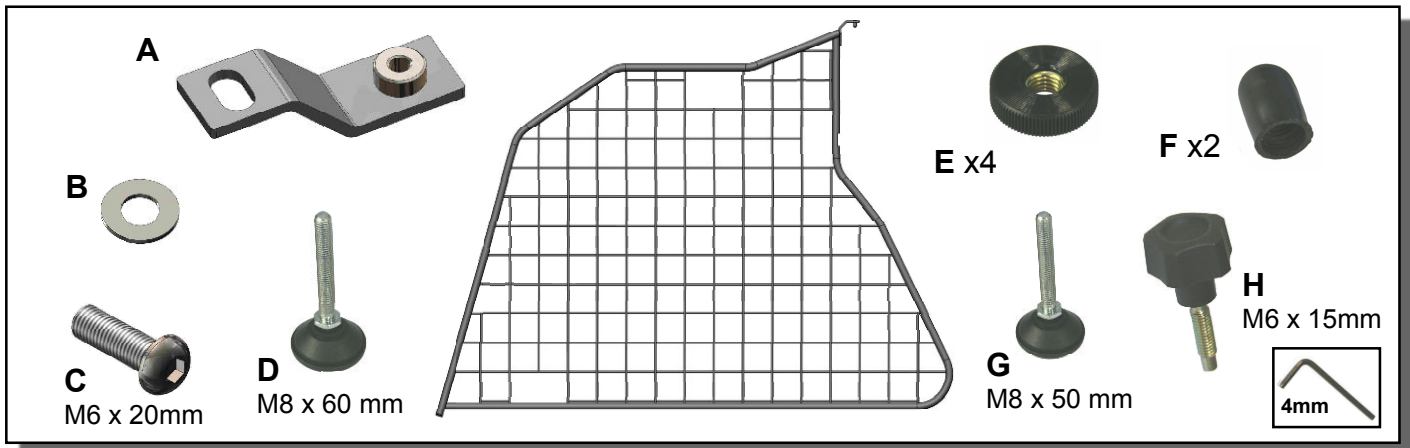

# TDG 1445D

FITTING INSTRUCTION / INSTRUCTION DE MONTAGE / EINBAUANLEITUNG /  
ISTRUZIONI PER L'USO / INSTRUCCIONES DE MONTAJE / MONTAGEHANDLEIDING

## SEAT LEON SPORTS TOURER FR

LUGGAGE PARTITION DIVIDER / PARTITION CENTALE DE COFFRE À BAGAGES /  
ABTRENNUNG - GEPÄCKKRAUMGITTER / RED DE DIVISIÓN DEL MALETERO /  
DIVISORIO CENTRALE BAGAGLIAIO / DE VERDELER VAN DE BAGAGEVERDELING

## SEAT LEON SPORTS TOURER FR

LUGGAGE PARTITION DIVIDER / PARTITION CENTALE DE COFFRE À BAGAGES /  
ABTRENUNG - GEPÄCKKRAUMGITTER / RED DE DIVISIÓN DEL MALETERO /  
DIVISORIO CENTRALE BAGAGLIAIO / DE VERDELER VAN DE BAGAGEVERDELING