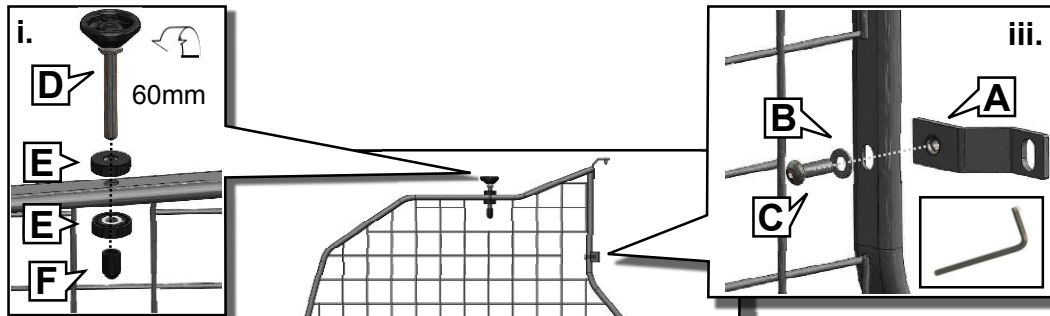

# TDG 1445D

FITTING INSTRUCTION / INSTRUCTION DE MONTAGE / EINBAUANLEITUNG /  
ISTRUZIONI PER L'USO / INSTRUCCIONES DE MONTAJE / MONTAGEHANDLEIDING

## SEAT LEON SPORTS TOURER FR

LUGGAGE PARTITION DIVIDER / PARTITION CENTALE DE COFFRE À BAGAGES /  
ABTRENNUNG - GEPÄCKKRAUMGITTER / RED DE DIVISIÓN DEL MALETERO /  
DIVISORIO CENTRALE BAGAGLIAIO / DE VERDELER VAN DE BAGAGEVERDELING