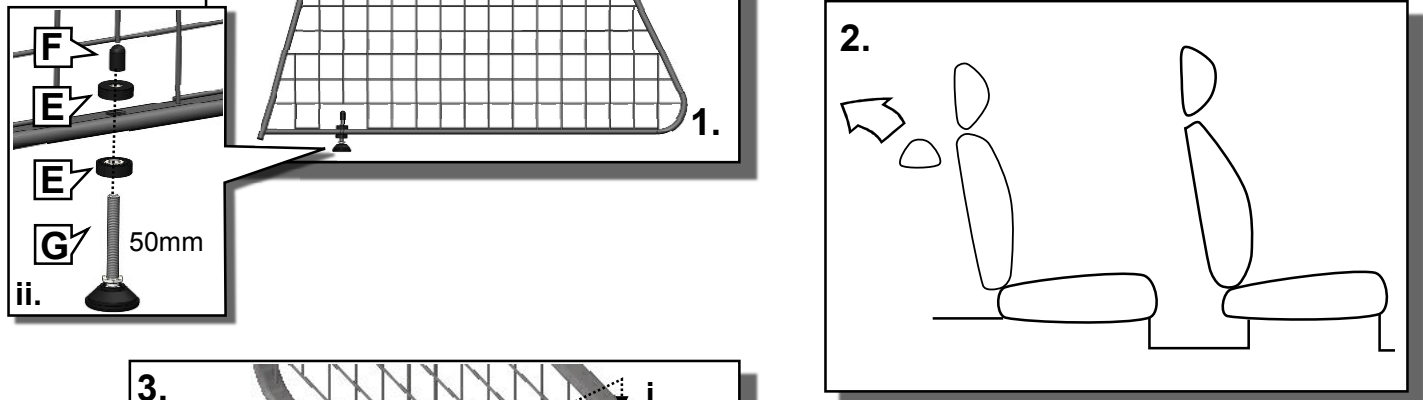

# TDG 1445D

FITTING INSTRUCTION / INSTRUCTION DE MONTAGE / EINBAUANLEITUNG /  
ISTRUZIONI PER L'USO / INSTRUCCIONES DE MONTAJE / MONTAGEHANDLEIDING

## SEAT LEON SPORTS TOURER FR

LUGGAGE PARTITION DIVIDER / PARTITION CENTALE DE COFFRE À BAGAGES /  
ABTRENNUNG - GEPÄCKKRAUMGITTER / RED DE DIVISIÓN DEL MALETERO /  
DIVISORIO CENTRALE BAGAGLIAIO / DE VERDELER VAN DE BAGAGEVERDELING