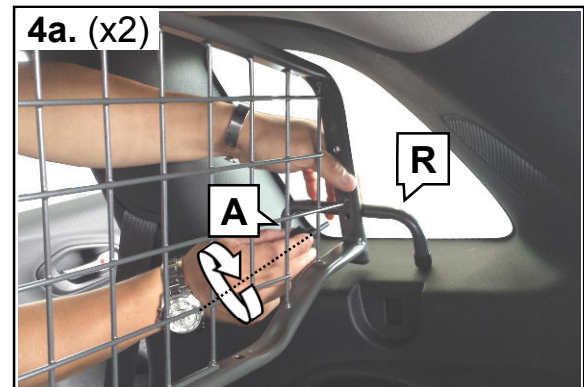

TDG 1446

FITTING INSTRUCTION / INSTRUCTION DE MONTAGE / EINBAUANLEITUNG /
ISTRUZIONI PER L'USO / INSTRUCCIONES DE MONTAJE / MONTAGEHANDLEIDING

JEEP CHEROKEE

DOG GUARD / GRILLE PROTECTRICE POUR CHIEN / HUNDEGITTER /
RIPARO PER CANI / DEFENSA PARA PERROS / HONDEREK

TDG 1446

FITTING INSTRUCTION / INSTRUCCION DE MONTAGE / EINBAUANLEITUNG /
ISTRUZIONI PER L'USO / INSTRUCCIONES DE MONTAJE / MONTAGEHANDLEIDING

JEEP CHEROKEE

DOG GUARD / GRILLE PROTECTRICE POUR CHIEN / HUNDEGITTER /
RIPARO PER CANI / DEFENSA PARA PERROS / HONDEREK