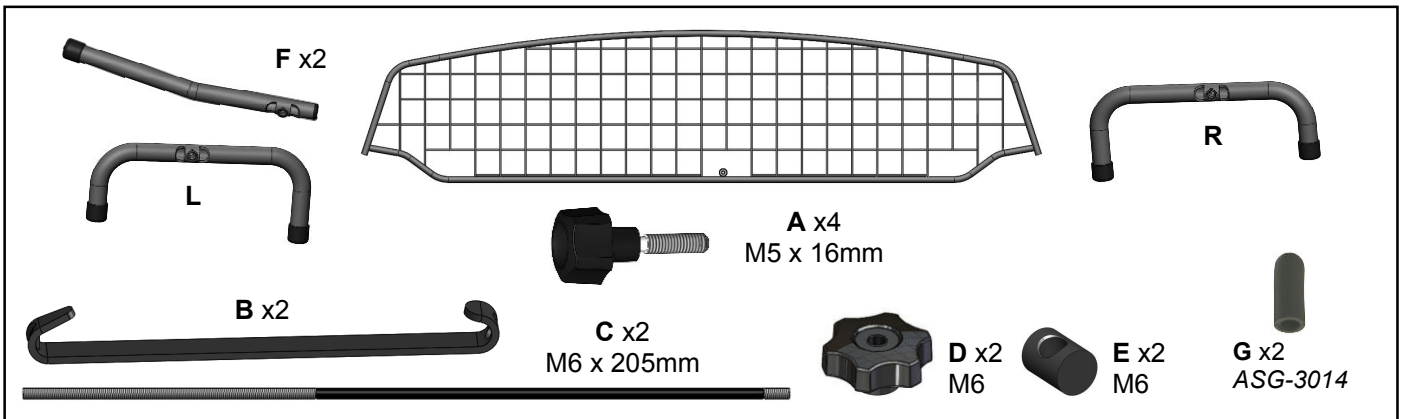

TDG 1446

FITTING INSTRUCTION / INSTRUCTION DE MONTAGE / EINBAUANLEITUNG /
ISTRUZIONI PER L'USO / INSTRUCCIONES DE MONTAJE / MONTAGEHANDLEIDING

JEEP CHEROKEE

DOG GUARD / GRILLE PROTECTRICE POUR CHIEN / HUNDEGITTER /
RIPARO PER CANI / DEFENSA PARA PERROS / HONDEREK

TDG 1446

FITTING INSTRUCTION / INSTRUCCION DE MONTAGE / EINBAUANLEITUNG /
ISTRUZIONI PER L'USO / INSTRUCCIONES DE MONTAJE / MONTAGEHANDLEIDING

JEEP CHEROKEE

DOG GUARD / GRILLE PROTECTRICE POUR CHIEN / HUNDEGITTER /
RIPARO PER CANI / DEFENSA PARA PERROS / HONDEREK