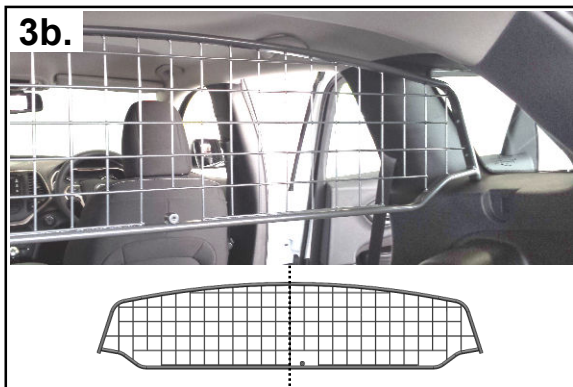

TDG 1446

FITTING INSTRUCTION / INSTRUCTION DE MONTAGE / EINBAUANLEITUNG /
ISTRUZIONI PER L'USO / INSTRUCCIONES DE MONTAJE / MONTAGEHANDLEIDING

JEEP CHEROKEE

DOG GUARD / GRILLE PROTECTRICE POUR CHIEN / HUNDEGITTER /
RIPARO PER CANI / DEFENSA PARA PERROS / HONDEREK