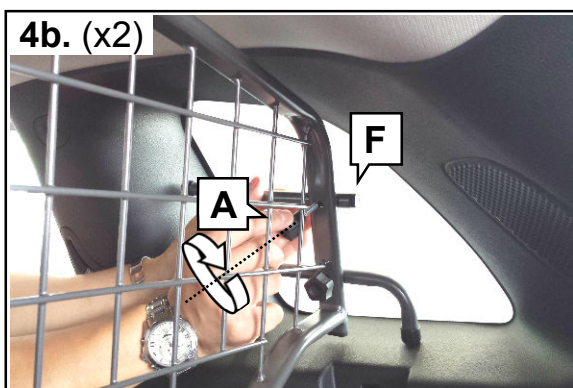

TDG 1446

FITTING INSTRUCTION / INSTRUCTION DE MONTAGE / EINBAUANLEITUNG /
ISTRUZIONI PER L'USO / INSTRUCCIONES DE MONTAJE / MONTAGEHANDLEIDING

JEEP CHEROKEE

DOG GUARD / GRILLE PROTECTRICE POUR CHIEN / HUNDEGITTER /
RIPARO PER CANI / DEFENSA PARA PERROS / HONDEREK

TDG 1446

FITTING INSTRUCTION / INSTRUCCION DE MONTAGE / EINBAUANLEITUNG /
ISTRUZIONI PER L'USO / INSTRUCCIONES DE MONTAJE / MONTAGEHANDLEIDING

JEEP CHEROKEE

DOG GUARD / GRILLE PROTECTRICE POUR CHIEN / HUNDEGITTER /
RIPARO PER CANI / DEFENSA PARA PERROS / HONDEREK