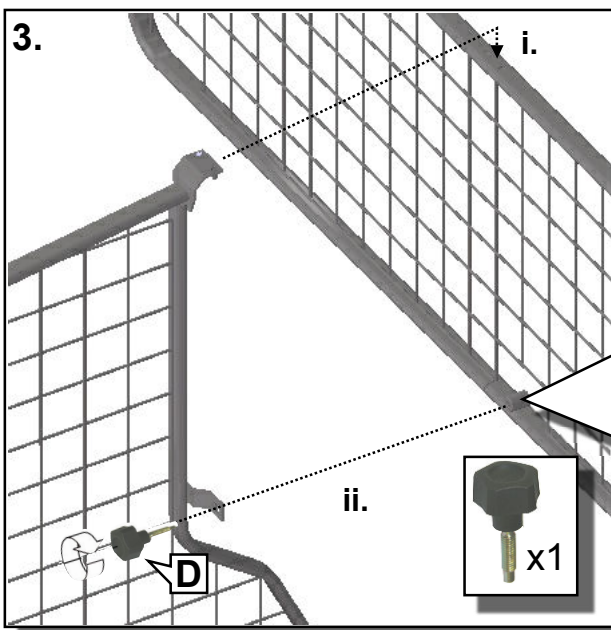

# TDG 1446D

FITTING INSTRUCTION / INSTRUCTION DE MONTAGE / EINBAUANLEITUNG /  
ISTRUZIONI PER L'USO / INSTRUCCIONES DE MONTAJE / MONTAGEHANDLEIDING

## JEEP CHEROKEE

LUGGAGE PARTITION DIVIDER / PARTITION CENTALE DE COFFRE À BAGAGES /  
ABTRENUNG - GEPÄCKKRAUMGITTER / RED DE DIVISIÓN DEL MALETERO /  
DIVISORIO CENTRALE BAGAGLIAIO / DE VERDELER VAN DE BAGAGEVERDELING