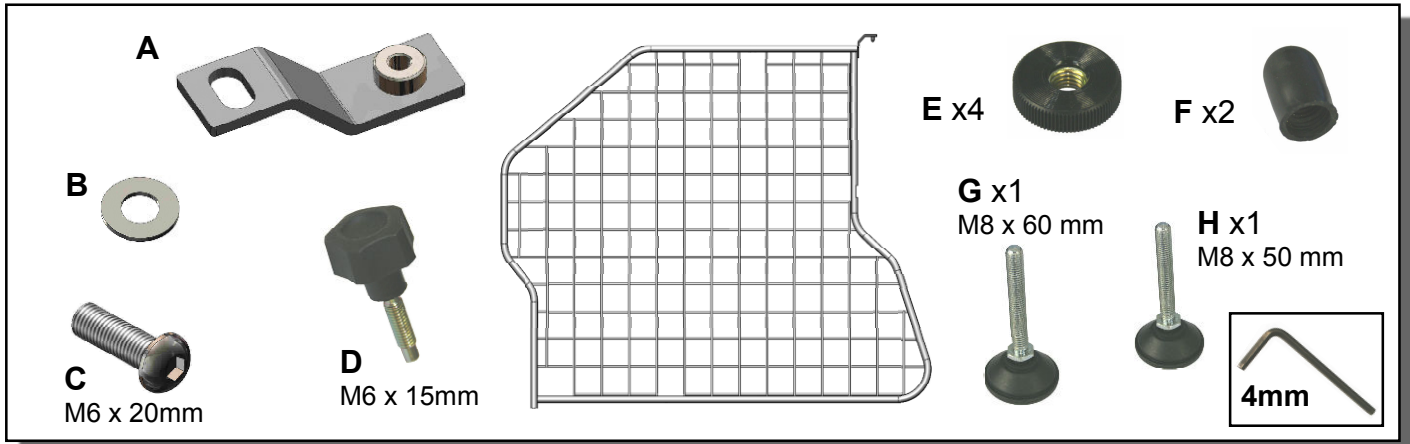

# TDG 1446D

FITTING INSTRUCTION / INSTRUCTION DE MONTAGE / EINBAUANLEITUNG /  
ISTRUZIONI PER L'USO / INSTRUCCIONES DE MONTAJE / MONTAGEHANDLEIDING

## JEEP CHEROKEE

LUGGAGE PARTITION DIVIDER / PARTITION CENTALE DE COFFRE À BAGAGES /  
ABTRENUNG - GEPÄCKKRAUMGITTER / RED DE DIVISIÓN DEL MALETERO /  
DIVISORIO CENTRALE BAGAGLIAIO / DE VERDELER VAN DE BAGAGEVERDELING