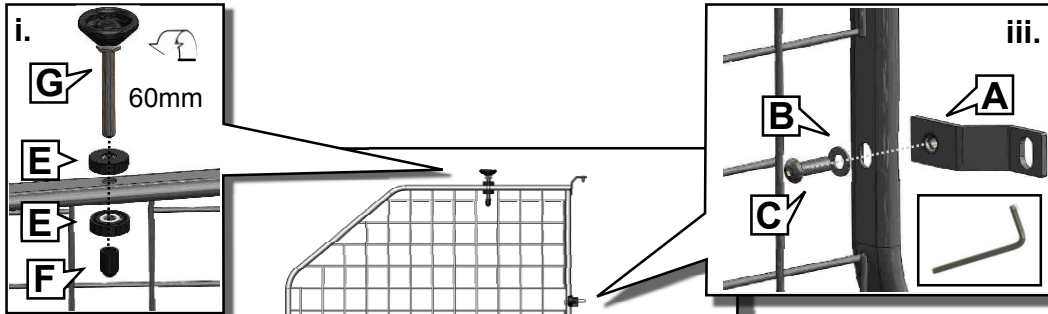

# TDG 1446D

FITTING INSTRUCTION / INSTRUCTION DE MONTAGE / EINBAUANLEITUNG /  
ISTRUZIONI PER L'USO / INSTRUCCIONES DE MONTAJE / MONTAGEHANDLEIDING

## JEEP CHEROKEE

LUGGAGE PARTITION DIVIDER / PARTITION CENTALE DE COFFRE À BAGAGES /  
ABTRENUNG - GEPÄCKKRAUMGITTER / RED DE DIVISIÓN DEL MALETERO /  
DIVISORIO CENTRALE BAGAGLIAIO / DE VERDELER VAN DE BAGAGEVERDELING