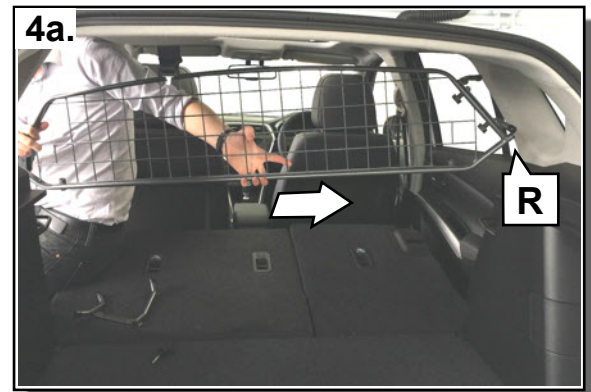

TDG 1449

FITTING INSTRUCTION / INSTRUCTION DE MONTAGE / EINBAUANLEITUNG /
ISTRUZIONI PER L'USO / INSTRUCCIONES DE MONTAJE / MONTAGEHANDLEIDING

SUZUKI SX4 S-CROSS

DOG GUARD / GRILLE PROTECTRICE POUR CHIEN / HUNDEGITTER /
RIPARO PER CANI / DEFENSA PARA PERROS / HONDEREK

TDG 1449

FITTING INSTRUCTION / INSTRUCTION DE MONTAGE / EINBAUANLEITUNG /
ISTRUZIONI PER L'USO / INSTRUCCIONES DE MONTAJE / MONTAGEHANDLEIDUNG

SUZUKI SX4 S-CROSS

DOG GUARD / GRILLE PROTECTRICE POUR CHIEN / HUNDEGITTER /
RIPARO PER CANI / DEFENSA PARA PERROS / HONDEREK