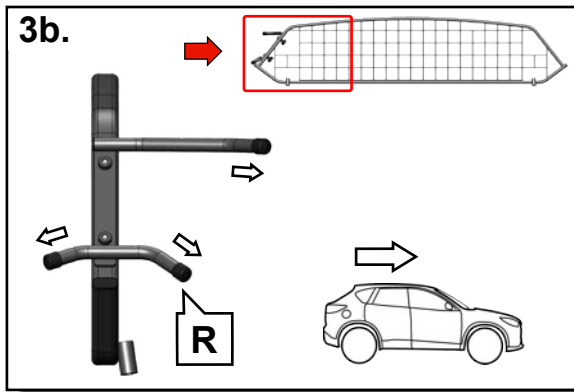

TDG 1449

FITTING INSTRUCTION / INSTRUCTION DE MONTAGE / EINBAUANLEITUNG /
ISTRUZIONI PER L'USO / INSTRUCCIONES DE MONTAJE / MONTAGEHANDLEIDING

SUZUKI SX4 S-CROSS

DOG GUARD / GRILLE PROTECTRICE POUR CHIEN / HUNDEGITTER /
RIPARO PER CANI / DEFENSA PARA PERROS / HONDEREK

TDG 1449

FITTING INSTRUCTION / INSTRUCTION DE MONTAGE / EINBAUANLEITUNG /
ISTRUZIONI PER L'USO / INSTRUCCIONES DE MONTAJE / MONTAGEHANDLEIDUNG

SUZUKI SX4 S-CROSS

DOG GUARD / GRILLE PROTECTRICE POUR CHIEN / HUNDEGITTER /
RIPARO PER CANI / DEFENSA PARA PERROS / HONDEREK