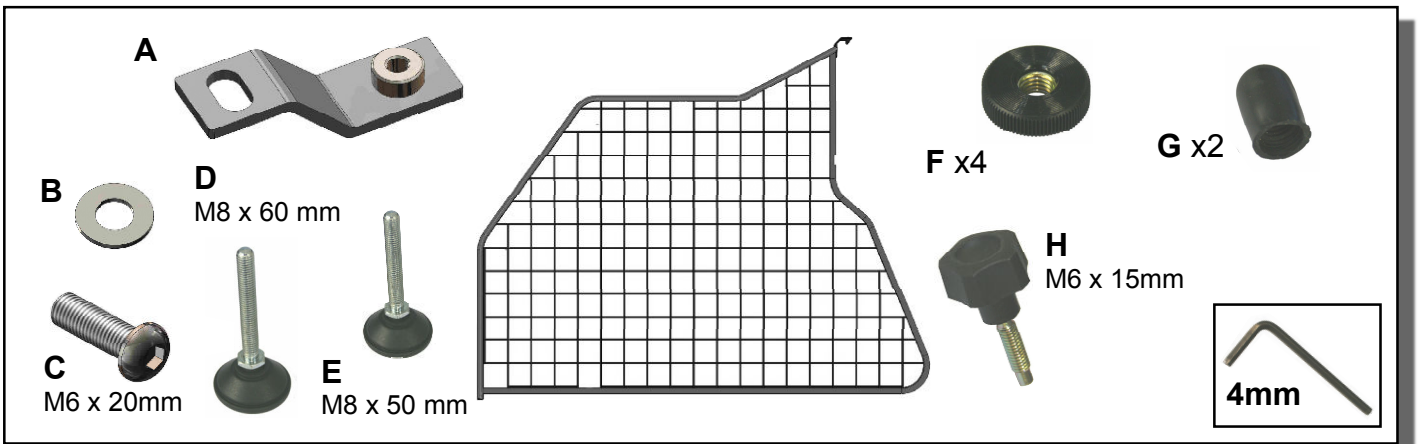

# TDG 1452D

FITTING INSTRUCTION / INSTRUCTION DE MONTAGE / EINBAUANLEITUNG /  
ISTRUZIONI PER L'USO / INSTRUCCIONES DE MONTAJE / MONTAGEHANDLEIDING

## PEUGEOT 308 SW

LUGGAGE PARTITION DIVIDER / PARTITION CENTALE DE COFFRE À BAGAGES /  
ABTRENNUNG - GEPÄCKKRAUMGITTER / RED DE DIVISIÓN DEL MALETERO /  
DIVISORIO CENTRALE BAGAGLIAIO / DE VERDELER VAN DE BAGAGEVERDELING

## PEUGEOT 308 SW

LUGGAGE PARTITION DIVIDER / PARTITION CENTALE DE COFFRE À BAGAGES /  
ABTRENUNG - GEPÄCKKRAUMGITTER / RED DE DIVISIÓN DEL MALETERO /  
DIVISORIO CENTRALE BAGAGLIAIO / DE VERDELER VAN DE BAGAGEVERDELING