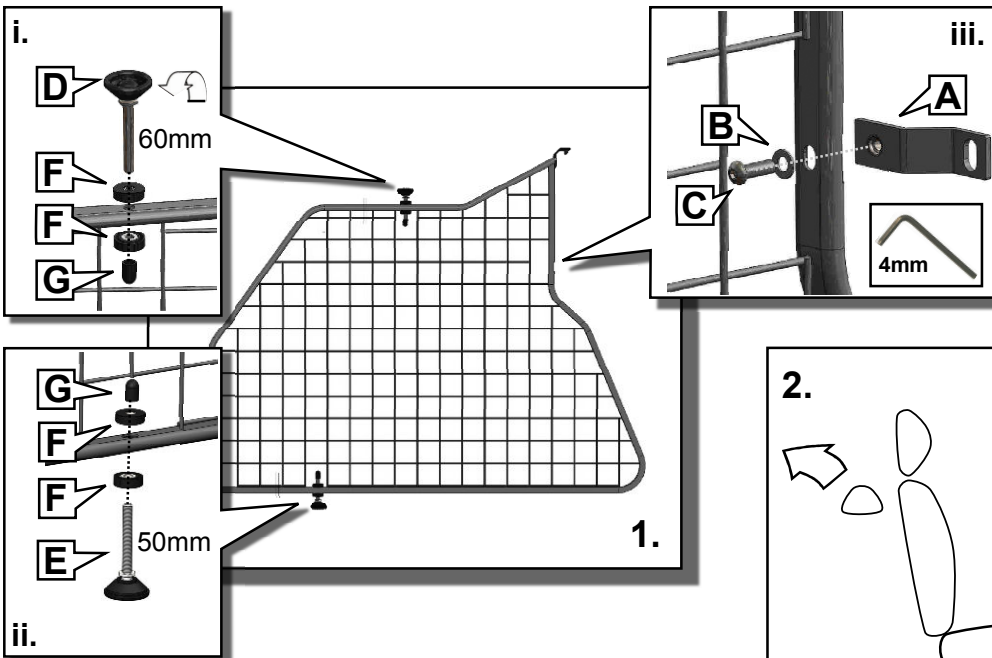

# TDG 1452D

FITTING INSTRUCTION / INSTRUCTION DE MONTAGE / EINBAUANLEITUNG /  
ISTRUZIONI PER L'USO / INSTRUCCIONES DE MONTAJE / MONTAGEHANDLEIDING

## PEUGEOT 308 SW

LUGGAGE PARTITION DIVIDER / PARTITION CENTALE DE COFFRE À BAGAGES /  
ABTRENNUNG - GEPÄCKKRAUMGITTER / RED DE DIVISIÓN DEL MALETERO /  
DIVISORIO CENTRALE BAGAGLIAIO / DE VERDELER VAN DE BAGAGEVERDELING

## PEUGEOT 308 SW

LUGGAGE PARTITION DIVIDER / PARTITION CENTALE DE COFFRE À BAGAGES /  
ABTRENUNG - GEPÄCKKRAUMGITTER / RED DE DIVISIÓN DEL MALETERO /  
DIVISORIO CENTRALE BAGAGLIAIO / DE VERDELER VAN DE BAGAGEVERDELING