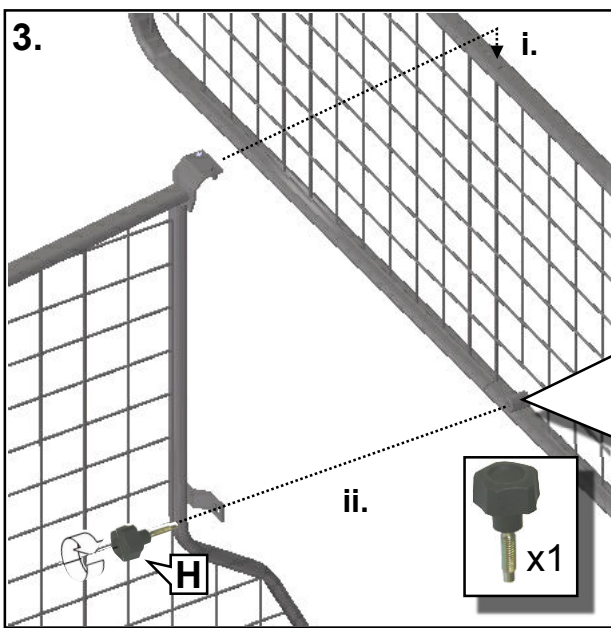

# TDG 1452D

FITTING INSTRUCTION / INSTRUCTION DE MONTAGE / EINBAUANLEITUNG /  
ISTRUZIONI PER L'USO / INSTRUCCIONES DE MONTAJE / MONTAGEHANDLEIDING

## PEUGEOT 308 SW

LUGGAGE PARTITION DIVIDER / PARTITION CENTALE DE COFFRE À BAGAGES /  
ABTRENNUNG - GEPÄCKKRAUMGITTER / RED DE DIVISIÓN DEL MALETERO /  
DIVISORIO CENTRALE BAGAGLIAIO / DE VERDELER VAN DE BAGAGEVERDELING