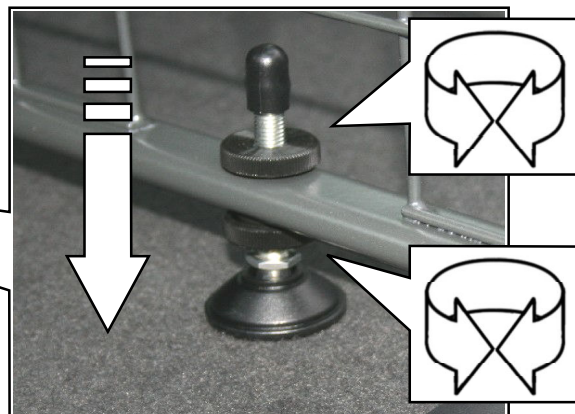

TDG 1453D

FITTING INSTRUCTION / INSTRUCTION DE MONTAGE / EINBAUANLEITUNG /
ISTRUZIONI PER L'USO / INSTRUCCIONES DE MONTAJE / MONTAGEHANDLEIDING

NISSAN X-TRAIL DIVIDER

LUGGAGE PARTITION DIVIDER / PARTITION CENTALE DE COFFRE À BAGAGES /
ABTRENUNG - GEPÄCKKRAUMGITTER / RED DE DIVISIÓN DEL MALETERO /
DIVISORIO CENTRALE BAGAGLIAIO / DE VERDELER VAN DE BAGAGEVERDELING

(50:50)