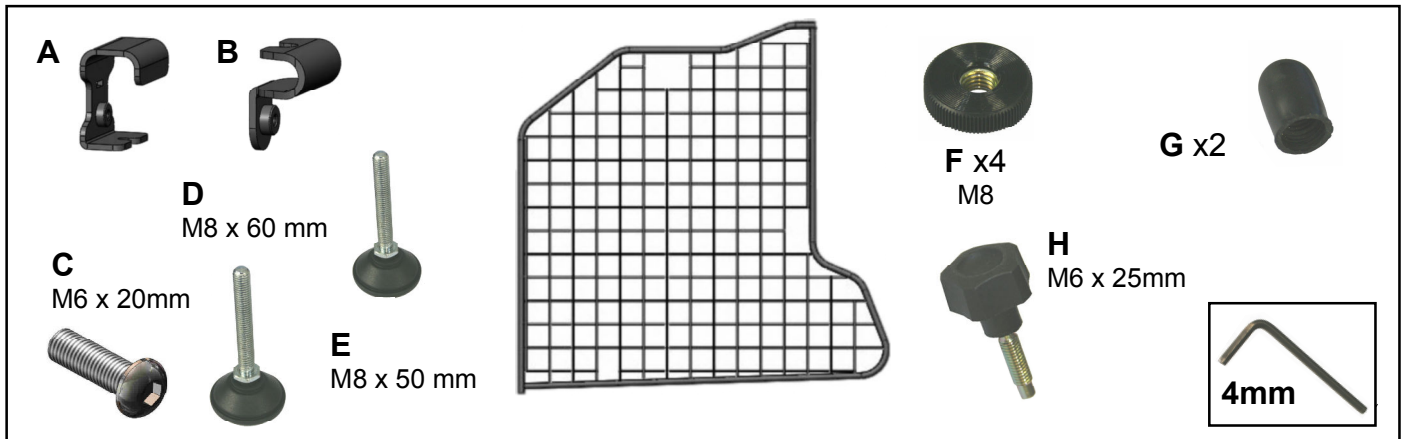

# TDG 1453D

FITTING INSTRUCTION / INSTRUCTION DE MONTAGE / EINBAUANLEITUNG /  
ISTRUZIONI PER L'USO / INSTRUCCIONES DE MONTAJE / MONTAGEHANDLEIDING

## NISSAN X-TRAIL DIVIDER

LUGGAGE PARTITION DIVIDER / PARTITION CENTALE DE COFFRE À BAGAGES /  
ABTRENNUNG - GEPÄCKKRAUMGITTER / RED DE DIVISIÓN DEL MALETERO /  
DIVISORIO CENTRALE BAGAGLIAIO / DE VERDELER VAN DE BAGAGEVERDELING

## NISSAN X-TRAIL DIVIDER

LUGGAGE PARTITION DIVIDER / PARTITION CENTALE DE COFFRE À BAGAGES /  
ABTRENUNG - GEPÄCKKRAUMGITTER / RED DE DIVISIÓN DEL MALETERO /  
DIVISORIO CENTRALE BAGAGLIAIO / DE VERDELER VAN DE BAGAGEVERDELING