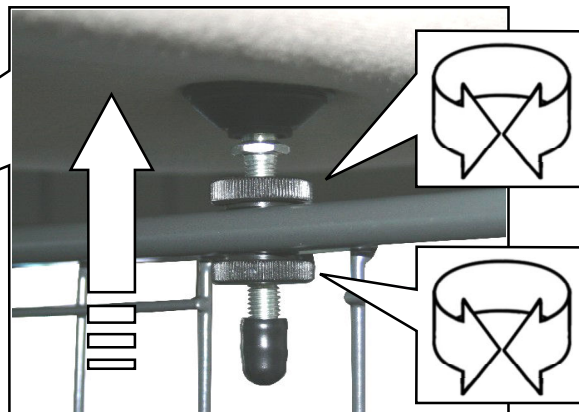

TDG 1453D

FITTING INSTRUCTION / INSTRUCTION DE MONTAGE / EINBAUANLEITUNG /
ISTRUZIONI PER L'USO / INSTRUCCIONES DE MONTAJE / MONTAGEHANDLEIDING

NISSAN X-TRAIL DIVIDER

LUGGAGE PARTITION DIVIDER / PARTITION CENTALE DE COFFRE À BAGAGES /
ABTRENUNG - GEPÄCKKRAUMGITTER / RED DE DIVISIÓN DEL MALETERO /
DIVISORIO CENTRALE BAGAGLIAIO / DE VERDELER VAN DE BAGAGEVERDELING

(50:50)