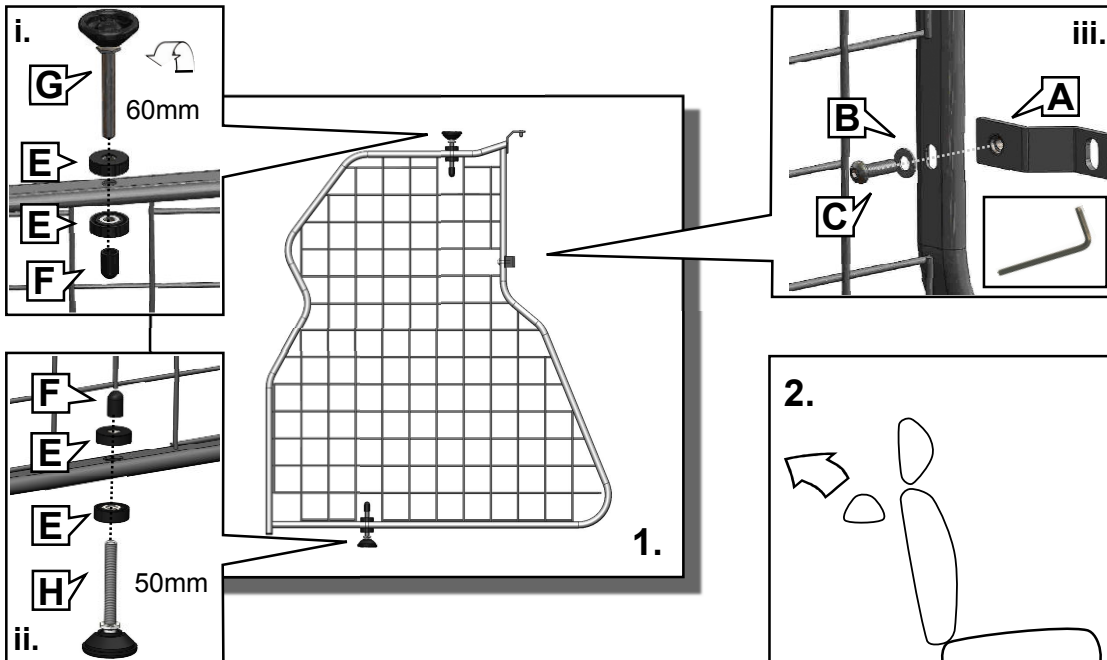

TDG 1459D

FITTING INSTRUCTION / INSTRUCTION DE MONTAGE / EINBAUANLEITUNG /
ISTRUZIONI PER L'USO / INSTRUCCIONES DE MONTAJE / MONTAGEHANDLEIDING

VW GOLF SPORTSVAN

LUGGAGE PARTITION DIVIDER / PARTITION CENTALE DE COFFRE À BAGAGES /
ABTRENNUNG - GEPÄCKKRAUMGITTER / RED DE DIVISIÓN DEL MALETERO /
DIVISORIO CENTRALE BAGAGLIAIO / DE VERDELER VAN DE BAGAGEVERDELING

TDG 1459D

FITTING INSTRUCTION / INSTRUCTION DE MONTAGE / EINBAUANLEITUNG /
ISTRUZIONI PER L'USO / INSTRUCCIONES DE MONTAJE / MONTAGEHANDLEIDING

VW GOLF SPORTSVAN

LUGGAGE PARTITION DIVIDER / PARTITION CENTALE DE COFFRE À BAGAGES /
ABTRENUNG - GEPÄCKKRAUMGITTER / RED DE DIVISIÓN DEL MALETERO /
DIVISORIO CENTRALE BAGAGLIAIO / DE VERDELER VAN DE BAGAGEVERDELING