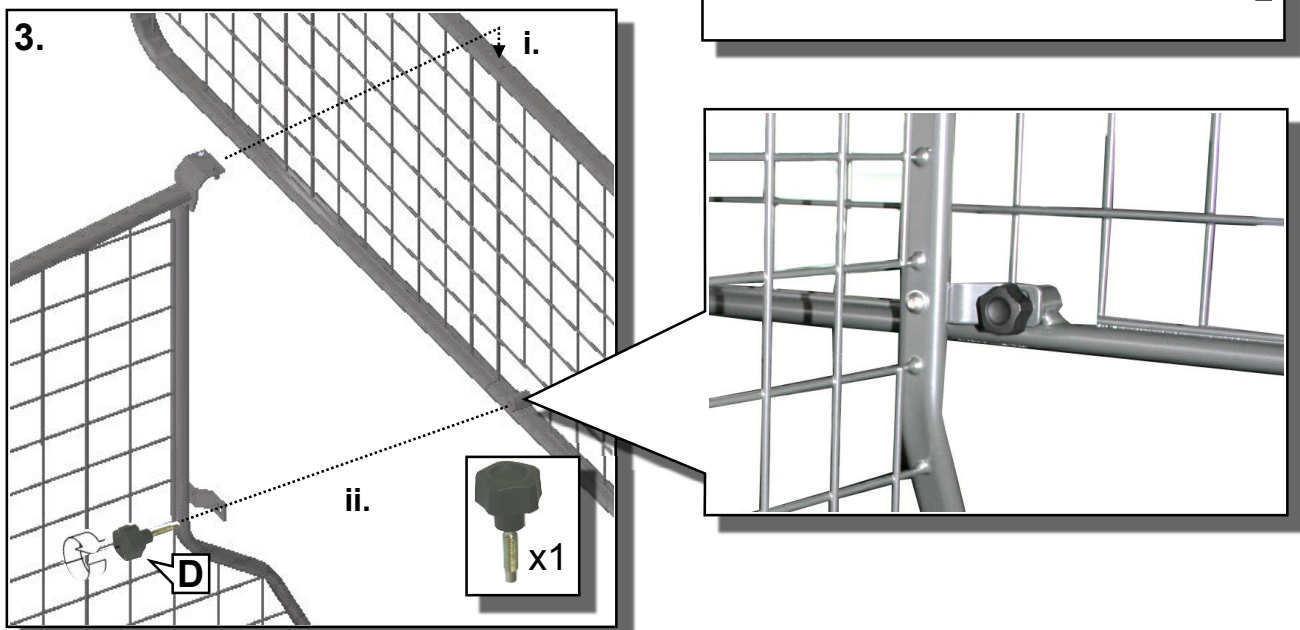

TDG 1459D

FITTING INSTRUCTION / INSTRUCTION DE MONTAGE / EINBAUANLEITUNG /
ISTRUZIONI PER L'USO / INSTRUCCIONES DE MONTAJE / MONTAGEHANDLEIDING

VW GOLF SPORTSVAN

LUGGAGE PARTITION DIVIDER / PARTITION CENTALE DE COFFRE À BAGAGES /
ABTRENNUNG - GEPÄCKKRAUMGITTER / RED DE DIVISIÓN DEL MALETERO /
DIVISORIO CENTRALE BAGAGLIAIO / DE VERDELER VAN DE BAGAGEVERDELING

TDG 1459D

FITTING INSTRUCTION / INSTRUCTION DE MONTAGE / EINBAUANLEITUNG /
ISTRUZIONI PER L'USO / INSTRUCCIONES DE MONTAJE / MONTAGEHANDLEIDING

VW GOLF SPORTSVAN

LUGGAGE PARTITION DIVIDER / PARTITION CENTALE DE COFFRE À BAGAGES /
ABTRENUNG - GEPÄCKKRAUMGITTER / RED DE DIVISIÓN DEL MALETERO /
DIVISORIO CENTRALE BAGAGLIAIO / DE VERDELER VAN DE BAGAGEVERDELING