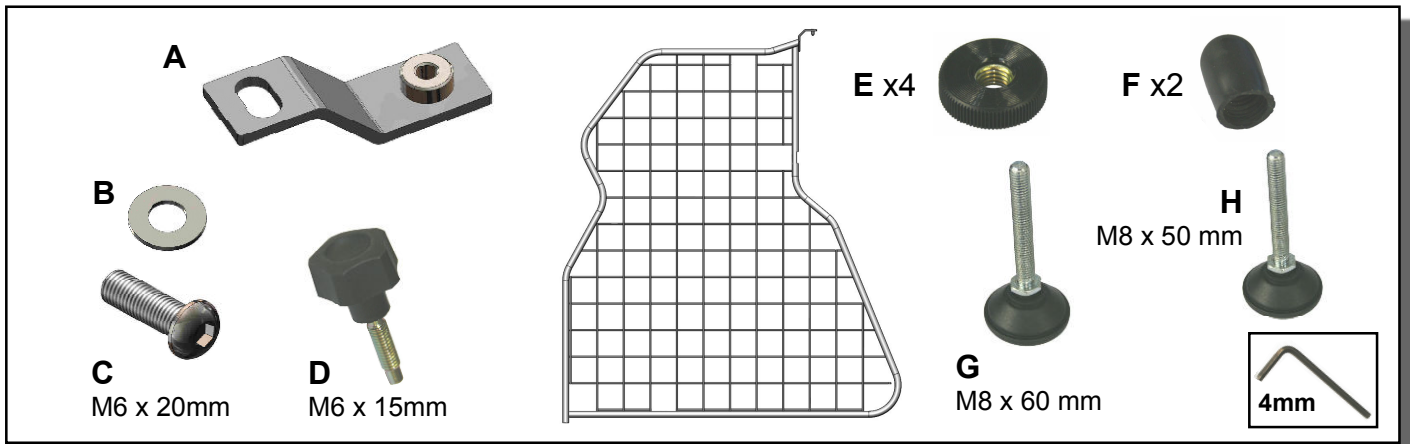

TDG 1459D

FITTING INSTRUCTION / INSTRUCTION DE MONTAGE / EINBAUANLEITUNG /
ISTRUZIONI PER L'USO / INSTRUCCIONES DE MONTAJE / MONTAGEHANDLEIDING

VW GOLF SPORTSVAN

LUGGAGE PARTITION DIVIDER / PARTITION CENTALE DE COFFRE À BAGAGES /
ABTRENNUNG - GEPÄCKKRAUMGITTER / RED DE DIVISIÓN DEL MALETERO /
DIVISORIO CENTRALE BAGAGLIAIO / DE VERDELER VAN DE BAGAGEVERDELING

TDG 1459D

FITTING INSTRUCTION / INSTRUCTION DE MONTAGE / EINBAUANLEITUNG /
ISTRUZIONI PER L'USO / INSTRUCCIONES DE MONTAJE / MONTAGEHANDLEIDING

VW GOLF SPORTSVAN

LUGGAGE PARTITION DIVIDER / PARTITION CENTALE DE COFFRE À BAGAGES /
ABTRENUNG - GEPÄCKKRAUMGITTER / RED DE DIVISIÓN DEL MALETERO /
DIVISORIO CENTRALE BAGAGLIAIO / DE VERDELER VAN DE BAGAGEVERDELING