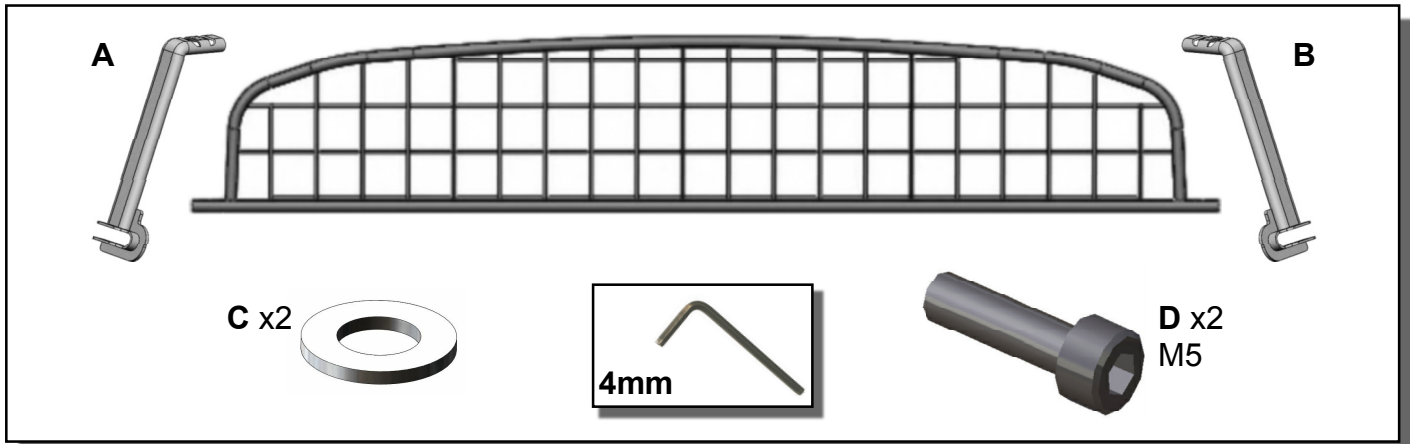

TDG 1463

FITTING INSTRUCTION / INSTRUCTION DE MONTAGE / EINBAUANLEITUNG /
ISTRUZIONI PER L'USO / INSTRUCCIONES DE MONTAJE / MONTAGEHANDLEIDING

PORSCHE MACAN

DOG GUARD / GRILLE PROTECTRICE POUR CHIEN / HUNDEGITTER /
RIPARO PER CANI / DEFENSA PARA PERROS / HONDEREK

TDG 1463

FITTING INSTRUCTION / INSTRUCTION DE MONTAGE / EINBAUANLEITUNG /
ISTRUZIONI PER L'USO / INSTRUCCIONES DE MONTAJE / MONTAGEHANDLEIDUNG

PORSCHE MACAN

DOG GUARD / GRILLE PROTECTRICE POUR CHIEN / HUNDEGITTER /
RIPARO PER CANI / DEFENSA PARA PERROS / HONDEREK

4d.

5.

BOLT-THROUGH FITTING INSTRUCTIONS

DOG GUARD / GRILLE PROTECTRICE POUR CHIEN / HUNDEGITTER /
RIPARO PER CANI / DEFENSA PARA PERROS / HONDEREK