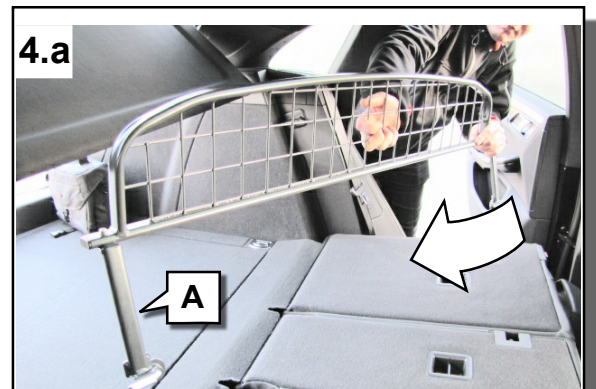

TDG 1463

FITTING INSTRUCTION / INSTRUCTION DE MONTAGE / EINBAUANLEITUNG /
ISTRUZIONI PER L'USO / INSTRUCCIONES DE MONTAJE / MONTAGEHANDLEIDING

PORSCHE MACAN

DOG GUARD / GRILLE PROTECTRICE POUR CHIEN / HUNDEGITTER /
RIPARO PER CANI / DEFENSA PARA PERROS / HONDEREK

TDG 1463

FITTING INSTRUCTION / INSTRUCTION DE MONTAGE / EINBAUANLEITUNG /
ISTRUZIONI PER L'USO / INSTRUCCIONES DE MONTAJE / MONTAGEHANDLEIDUNG

PORSCHE MACAN

DOG GUARD / GRILLE PROTECTRICE POUR CHIEN / HUNDEGITTER /
RIPARO PER CANI / DEFENSA PARA PERROS / HONDEREK