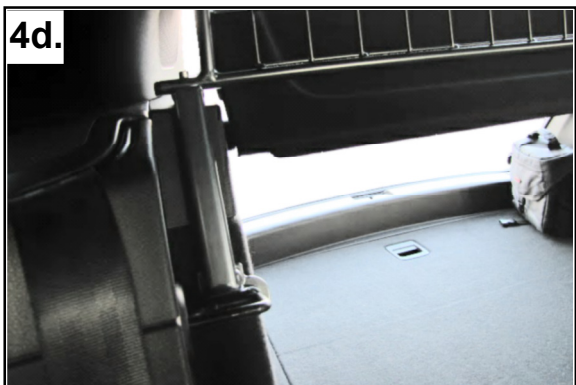

TDG 1463

FITTING INSTRUCTION / INSTRUCTION DE MONTAGE / EINBAUANLEITUNG /
ISTRUZIONI PER L'USO / INSTRUCCIONES DE MONTAJE / MONTAGEHANDLEIDUNG

PORSCHE MACAN

DOG GUARD / GRILLE PROTECTRICE POUR CHIEN / HUNDEGITTER /
RIPARO PER CANI / DEFENSA PARA PERROS / HONDEREK

4d.