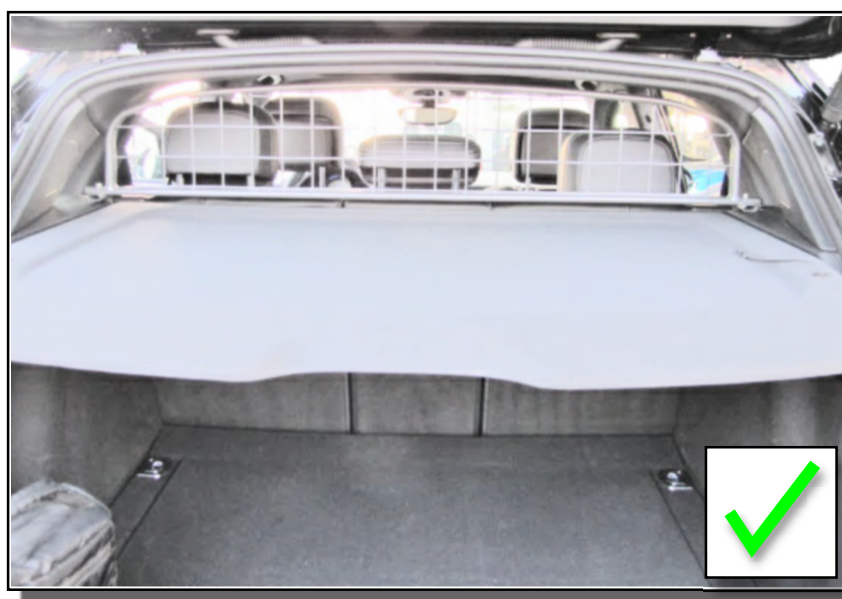

TDG 1463

FITTING INSTRUCTION / INSTRUCTION DE MONTAGE / EINBAUANLEITUNG /
ISTRUZIONI PER L'USO / INSTRUCCIONES DE MONTAJE / MONTAGEHANDLEIDUNG

PORSCHE MACAN

DOG GUARD / GRILLE PROTECTRICE POUR CHIEN / HUNDEGITTER /
RIPARO PER CANI / DEFENSA PARA PERROS / HONDEREK

4d.

5.