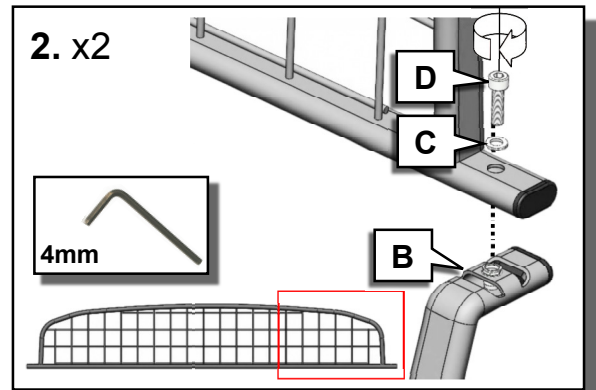

TDG 1463

FITTING INSTRUCTION / INSTRUCTION DE MONTAGE / EINBAUANLEITUNG /
ISTRUZIONI PER L'USO / INSTRUCCIONES DE MONTAJE / MONTAGEHANDLEIDING

PORSCHE MACAN

DOG GUARD / GRILLE PROTECTRICE POUR CHIEN / HUNDEGITTER /
RIPARO PER CANI / DEFENSA PARA PERROS / HONDEREK

TDG 1463

FITTING INSTRUCTION / INSTRUCTION DE MONTAGE / EINBAUANLEITUNG /
ISTRUZIONI PER L'USO / INSTRUCCIONES DE MONTAJE / MONTAGEHANDLEIDUNG

PORSCHE MACAN

DOG GUARD / GRILLE PROTECTRICE POUR CHIEN / HUNDEGITTER /
RIPARO PER CANI / DEFENSA PARA PERROS / HONDEREK