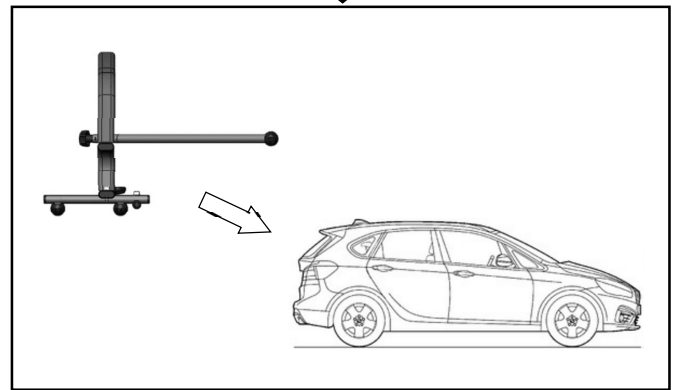

TDG 1465

FITTING INSTRUCTION / INSTRUCTION DE MONTAGE / EINBAUANLEITUNG /
ISTRUZIONI PER L'USO / INSTRUCCIONES DE MONTAJE / MONTAGEHANDLEIDING

BMW 2 SERIES ACTIVE TOURER

DOG GUARD / GRILLE PROTECTRICE POUR CHIEN / HUNDEGITTER /
RIPARO PER CANI / DEFENSA PARA PERROS / HONDEREK