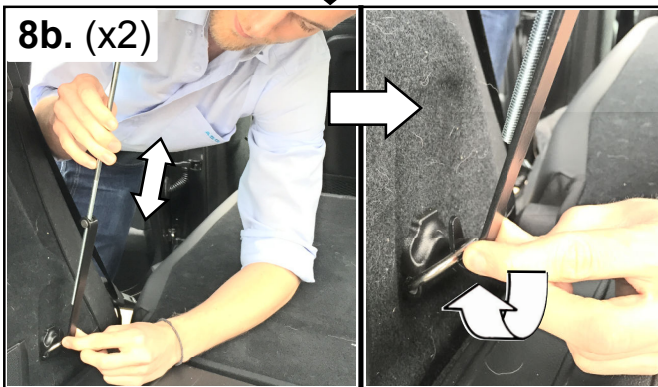

TDG 1465

FITTING INSTRUCTION / INSTRUCTION DE MONTAGE / EINBAUANLEITUNG /
ISTRUZIONI PER L'USO / INSTRUCCIONES DE MONTAJE / MONTAGEHANDLEIDING

BMW 2 SERIES ACTIVE TOURER

DOG GUARD / GRILLE PROTECTRICE POUR CHIEN / HUNDEGITTER /
RIPARO PER CANI / DEFENSA PARA PERROS / HONDEREK