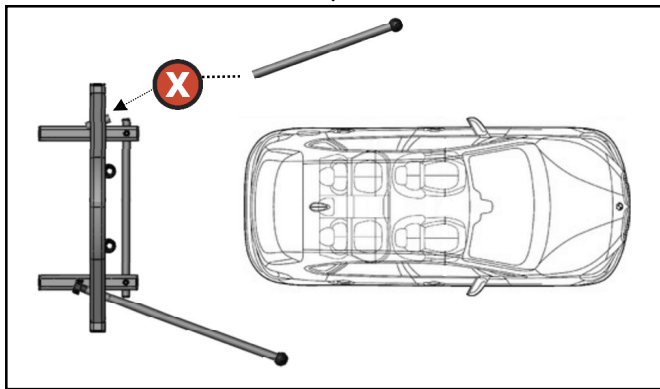

TDG 1465

FITTING INSTRUCTION / INSTRUCTION DE MONTAGE / EINBAUANLEITUNG /
ISTRUZIONI PER L'USO / INSTRUCCIONES DE MONTAJE / MONTAGEHANDLEIDING

BMW 2 SERIES ACTIVE TOURER

DOG GUARD / GRILLE PROTECTRICE POUR CHIEN / HUNDEGITTER /
RIPARO PER CANI / DEFENSA PARA PERROS / HONDEREK