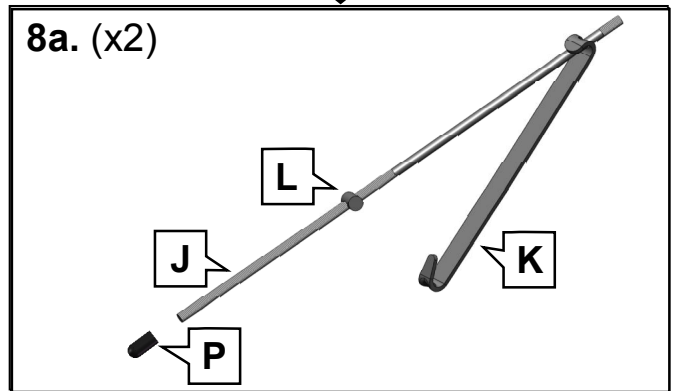

TDG 1465

FITTING INSTRUCTION / INSTRUCTION DE MONTAGE / EINBAUANLEITUNG /
ISTRUZIONI PER L'USO / INSTRUCCIONES DE MONTAJE / MONTAGEHANDLEIDING

BMW 2 SERIES ACTIVE TOURER

DOG GUARD / GRILLE PROTECTRICE POUR CHIEN / HUNDEGITTER /
RIPARO PER CANI / DEFENSA PARA PERROS / HONDEREK