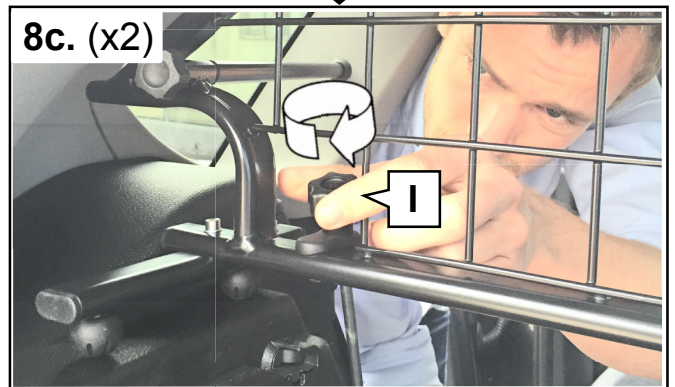

TDG 1465

FITTING INSTRUCTION / INSTRUCTION DE MONTAGE / EINBAUANLEITUNG /
ISTRUZIONI PER L'USO / INSTRUCCIONES DE MONTAJE / MONTAGEHANDLEIDING

BMW 2 SERIES ACTIVE TOURER

DOG GUARD / GRILLE PROTECTRICE POUR CHIEN / HUNDEGITTER /
RIPARO PER CANI / DEFENSA PARA PERROS / HONDEREK