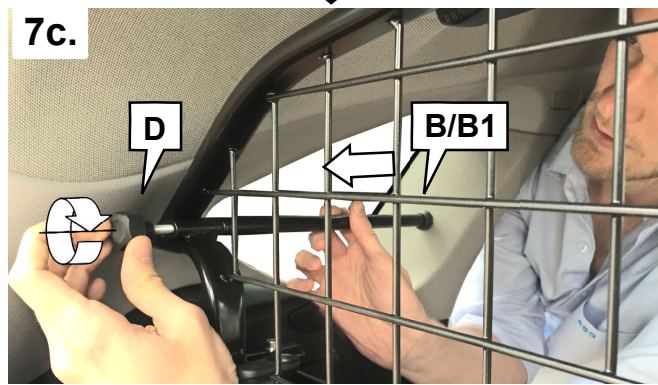

TDG 1465

FITTING INSTRUCTION / INSTRUCTION DE MONTAGE / EINBAUANLEITUNG /
ISTRUZIONI PER L'USO / INSTRUCCIONES DE MONTAJE / MONTAGEHANDLEIDING

BMW 2 SERIES ACTIVE TOURER

DOG GUARD / GRILLE PROTECTRICE POUR CHIEN / HUNDEGITTER /
RIPARO PER CANI / DEFENSA PARA PERROS / HONDEREK