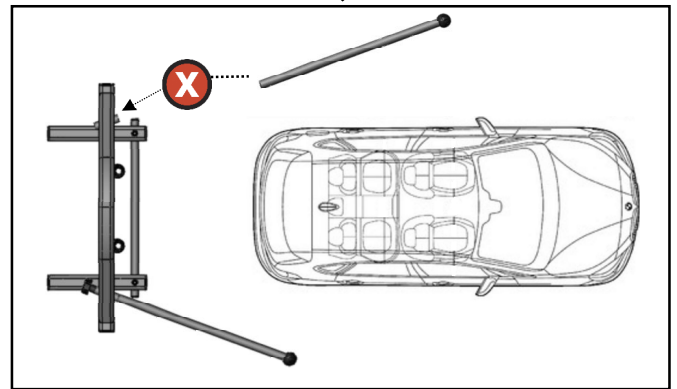

TDG 1465

FITTING INSTRUCTION / INSTRUCTION DE MONTAGE / EINBAUANLEITUNG /
ISTRUZIONI PER L'USO / INSTRUCCIONES DE MONTAJE / MONTAGEHANDLEIDING

BMW 2 SERIES ACTIVE TOURER

DOG GUARD / GRILLE PROTECTRICE POUR CHIEN / HUNDEGITTER /
RIPARO PER CANI / DEFENSA PARA PERROS / HONDEREK