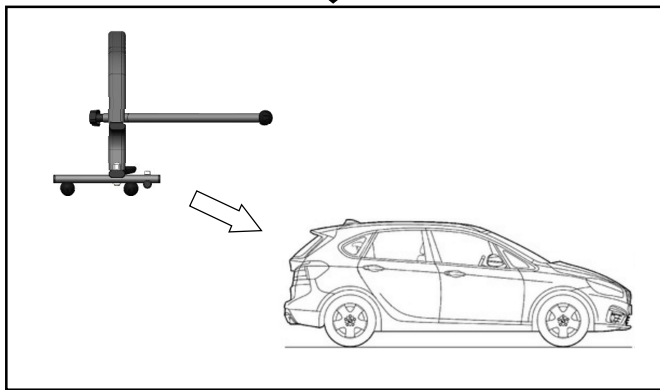

TDG 1465

FITTING INSTRUCTION / INSTRUCTION DE MONTAGE / EINBAUANLEITUNG /
ISTRUZIONI PER L'USO / INSTRUCCIONES DE MONTAJE / MONTAGEHANDLEIDING

BMW 2 SERIES ACTIVE TOURER

DOG GUARD / GRILLE PROTECTRICE POUR CHIEN / HUNDEGITTER /
RIPARO PER CANI / DEFENSA PARA PERROS / HONDEREK