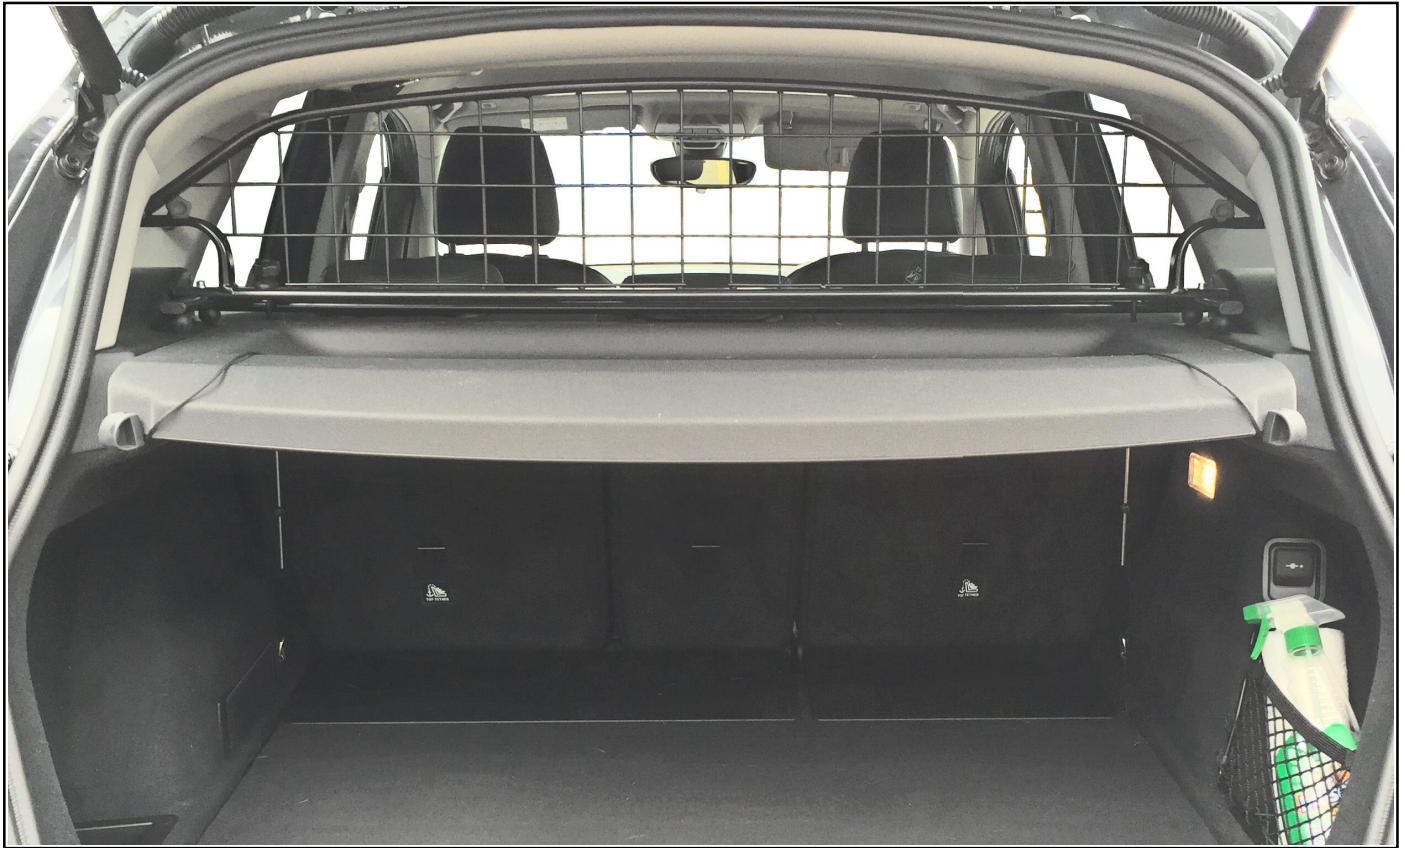

## BMW 2 SERIES ACTIVE TOURER

DOG GUARD / GRILLE PROTECTRICE POUR CHIEN / HUNDEGITTER /  
RIPARO PER CANI / DEFENSA PARA PERROS / HONDEREK