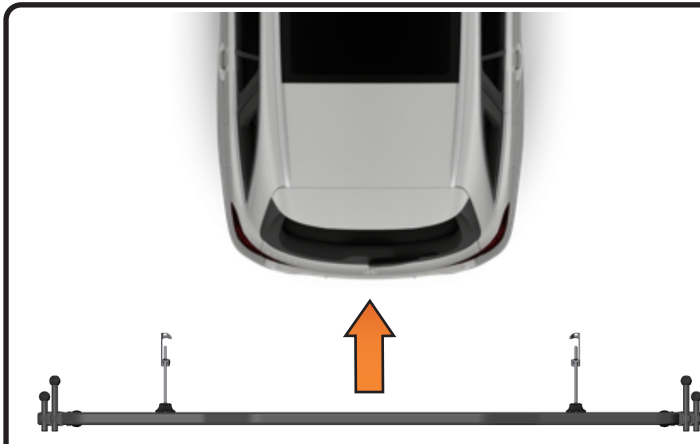

TDG 1469

FITTING INSTRUCTION / INSTRUCTION DE MONTAGE / EINBAUANLEITUNG /
ISTRUZIONI PER L'USO / INSTRUCCIONES DE MONTAJE / MONTAGEHANDLEIDING

enjoy the journey.

MERCEDES C CLASS ESTATE

DOG GUARD / GRILLE PROTECTRICE POUR CHIEN / HUNDEGITTER /
RIPARO PER CANI / DEFENSA PARA PERROS / HONDEREK