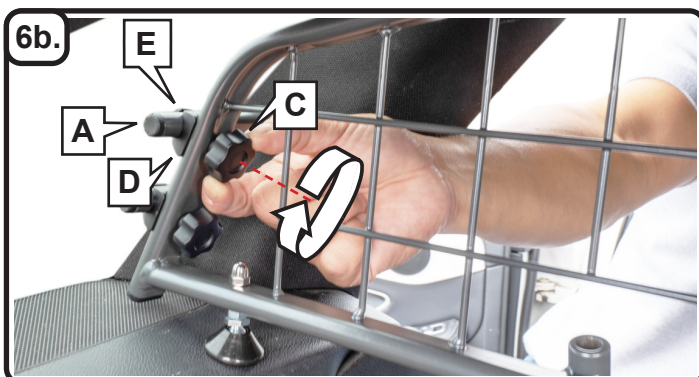

MERCEDES C CLASS ESTATE

DOG GUARD / GRILLE PROTECTRICE POUR CHIEN / HUNDEGITTER /
RIPARO PER CANI / DEFENSA PARA PERROS / HONDEREK