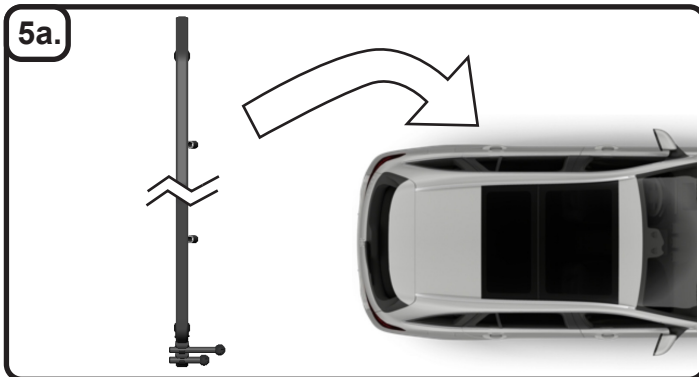

MERCEDES C CLASS ESTATE

DOG GUARD / GRILLE PROTECTRICE POUR CHIEN / HUNDEGITTER /
RIPARO PER CANI / DEFENSA PARA PERROS / HONDEREK