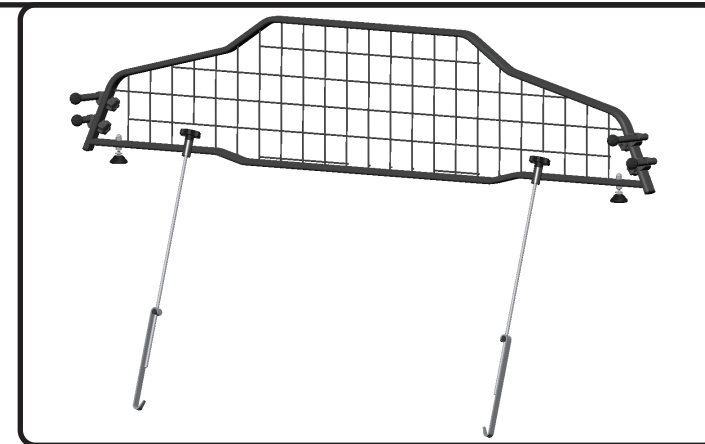

TDG 1469

FITTING INSTRUCTION / INSTRUCTION DE MONTAGE / EINBAUANLEITUNG /
ISTRUZIONI PER L'USO / INSTRUCCIONES DE MONTAJE / MONTAGEHANDLEIDING

enjoy the journey.

MERCEDES C CLASS ESTATE

DOG GUARD / GRILLE PROTECTRICE POUR CHIEN / HUNDEGITTER /
RIPARO PER CANI / DEFENSA PARA PERROS / HONDEREK