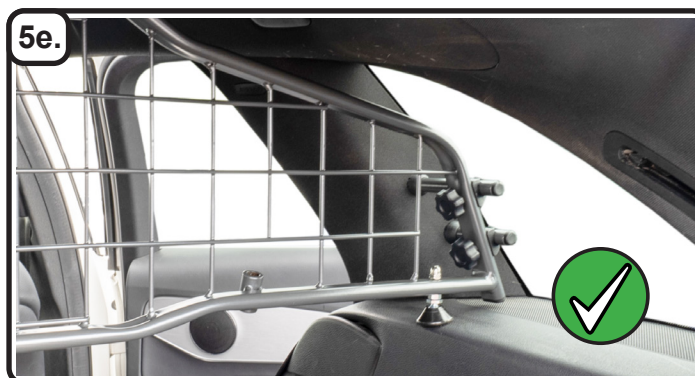

MERCEDES C CLASS ESTATE

DOG GUARD / GRILLE PROTECTRICE POUR CHIEN / HUNDEGITTER /
RIPARO PER CANI / DEFENSA PARA PERROS / HONDEREK

MERCEDES C CLASS ESTATE

DOG GUARD / GRILLE PROTECTRICE POUR CHIEN / HUNDEGITTER /
RIPARO PER CANI / DEFENSA PARA PERROS / HONDEREK