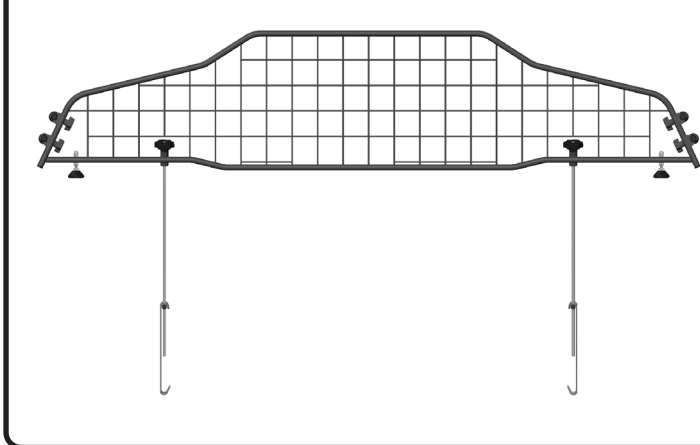

TDG 1469

FITTING INSTRUCTION / INSTRUCTION DE MONTAGE / EINBAUANLEITUNG /
ISTRUZIONI PER L'USO / INSTRUCCIONES DE MONTAJE / MONTAGEHANDLEIDING

enjoy the journey.

MERCEDES C CLASS ESTATE

DOG GUARD / GRILLE PROTECTRICE POUR CHIEN / HUNDEGITTER /
RIPARO PER CANI / DEFENSA PARA PERROS / HONDEREK