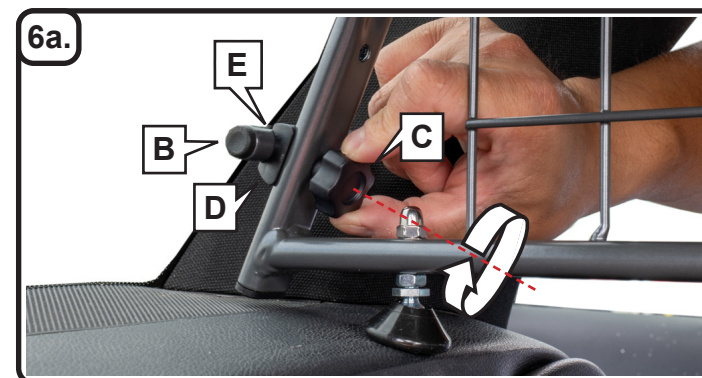

MERCEDES C CLASS ESTATE

DOG GUARD / GRILLE PROTECTRICE POUR CHIEN / HUNDEGITTER /
RIPARO PER CANI / DEFENSA PARA PERROS / HONDEREK