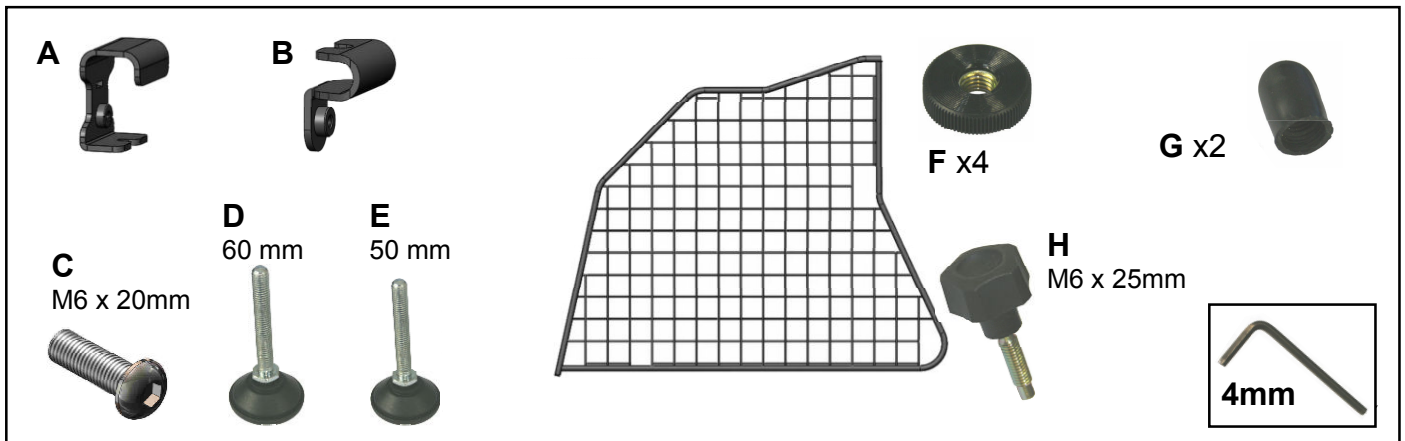

TDG 1469D

FITTING INSTRUCTION / INSTRUCTION DE MONTAGE / EINBAUANLEITUNG /
ISTRUZIONI PER L'USO / INSTRUCCIONES DE MONTAJE / MONTAGEHANDLEIDING

MERCEDES C CLASS ESTATE DIVIDER

LUGGAGE PARTITION DIVIDER / PARTITION CENTALE DE COFFRE À BAGAGES /
ABTRENNUNG - GEPÄCKKRAUMGITTER / RED DE DIVISIÓN DEL MALETERO /
DIVISORIO CENTRALE BAGAGLIAIO / DE VERDELER VAN DE BAGAGEVERDELING

TDG 1469D

FITTING INSTRUCTION / INSTRUCTION DE MONTAGE / EINBAUANLEITUNG /
ISTRUZIONI PER L'USO / INSTRUCCIONES DE MONTAJE / MONTAGEHANDLEIDING

MERCEDES C CLASS ESTATE DIVIDER

LUGGAGE PARTITION DIVIDER / PARTITION CENTALE DE COFFRE À BAGAGES /
ABTRENUNG - GEPÄCKKRAUMGITTER / RED DE DIVISIÓN DEL MALETERO /
DIVISORIO CENTRALE BAGAGLIAIO / DE VERDELER VAN DE BAGAGEVERDELING