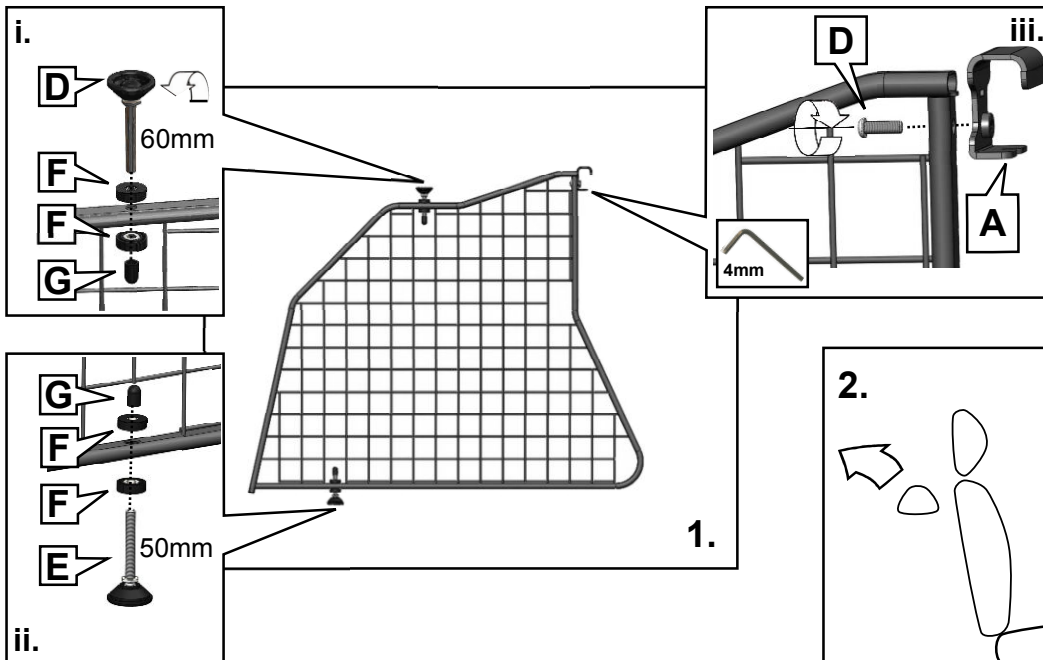

TDG 1469D

FITTING INSTRUCTION / INSTRUCTION DE MONTAGE / EINBAUANLEITUNG /
ISTRUZIONI PER L'USO / INSTRUCCIONES DE MONTAJE / MONTAGEHANDLEIDING

MERCEDES C CLASS ESTATE DIVIDER

LUGGAGE PARTITION DIVIDER / PARTITION CENTALE DE COFFRE À BAGAGES /
ABTRENNUNG - GEPÄCKKRAUMGITTER / RED DE DIVISIÓN DEL MALETERO /
DIVISORIO CENTRALE BAGAGLIAIO / DE VERDELER VAN DE BAGAGEVERDELING

TDG 1469D

FITTING INSTRUCTION / INSTRUCTION DE MONTAGE / EINBAUANLEITUNG /
ISTRUZIONI PER L'USO / INSTRUCCIONES DE MONTAJE / MONTAGEHANDLEIDING

MERCEDES C CLASS ESTATE DIVIDER

LUGGAGE PARTITION DIVIDER / PARTITION CENTALE DE COFFRE À BAGAGES /
ABTRENUNG - GEPÄCKKRAUMGITTER / RED DE DIVISIÓN DEL MALETERO /
DIVISORIO CENTRALE BAGAGLIAIO / DE VERDELER VAN DE BAGAGEVERDELING