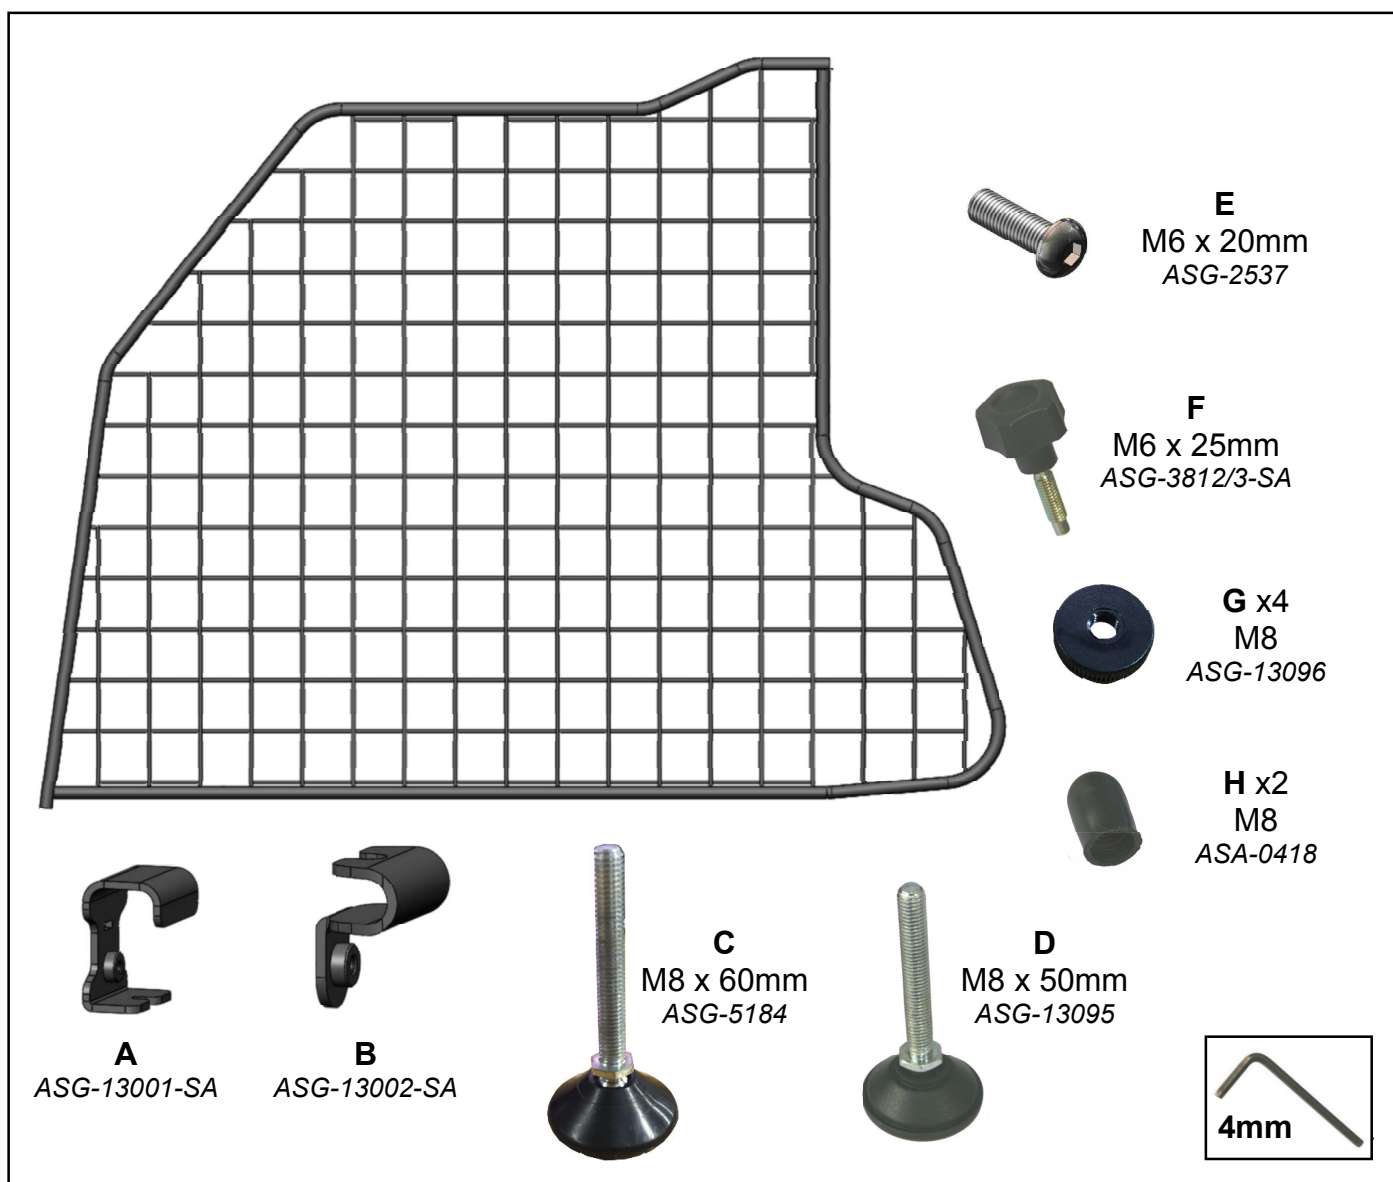

## SUBARU OUTBACK

LUGGAGE PARTITION DIVIDER / PARTITION CENTALE DE COFFRE À BAGAGES /  
ABTRENNUNG - GEPÄCKKRAUMGITTER / RED DE DIVISIÓN DEL MALETERO /  
DIVISORIO CENTRALE BAGAGLIAIO / DE VERDELER VAN DE BAGAGEVERDELING

(50:50)

(60:40)

## SUBARU OUTBACK

LUGGAGE PARTITION DIVIDER / PARTITION CENTALE DE COFFRE À BAGAGES /  
ABTRENUNG - GEPÄCKKRAUMGITTER / RED DE DIVISIÓN DEL MALETERO /  
DIVISORIO CENTRALE BAGAGLIAIO / DE VERDELER VAN DE BAGAGEVERDELING