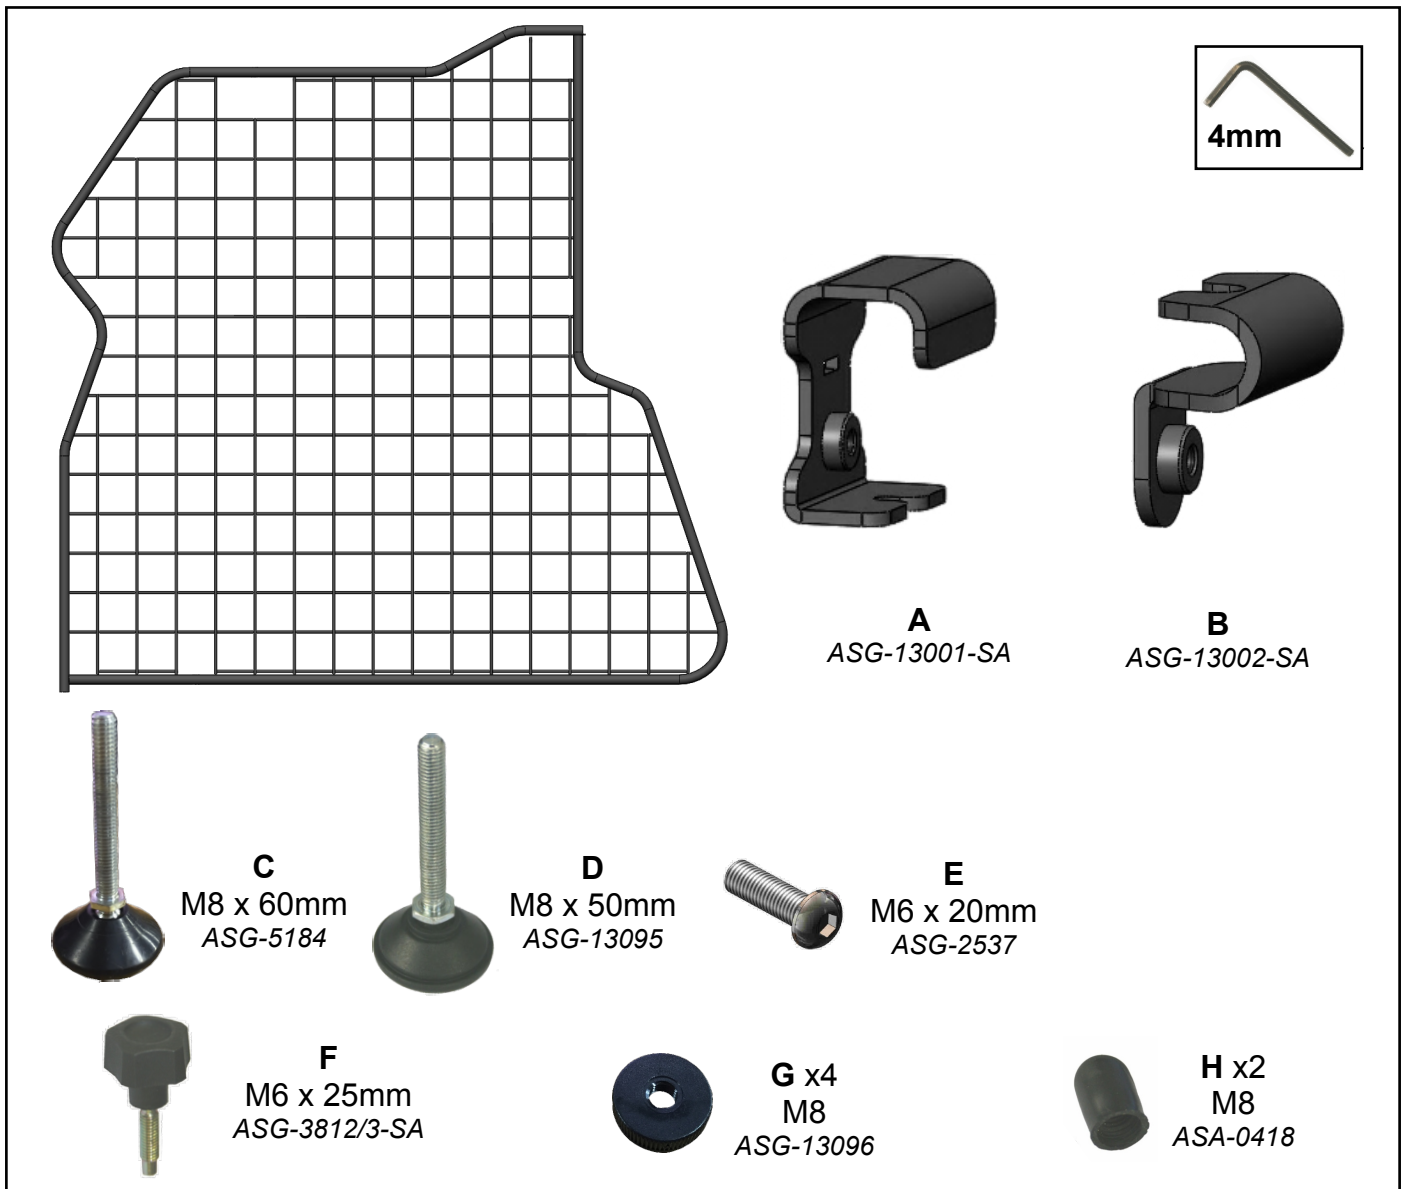

# TDG 1479D

FITTING INSTRUCTION / INSTRUCTION DE MONTAGE / EINBAUANLEITUNG /  
ISTRUZIONI PER L'USO / INSTRUCCIONES DE MONTAJE / MONTAGEHANDLEIDING

VW TOURAN (2015-ON)

DOG GUARD / GRILLE PROTECTRICE POUR CHIEN / HUNDEGITTER /  
RIPARO PER CANI / DEFENSA PARA PERROS / HONDEREK

# TDG 1479D

FITTING INSTRUCTION / INSTRUCTION DE MONTAGE / EINBAUANLEITUNG /  
ISTRUZIONI PER L'USO / INSTRUCCIONES DE MONTAJE / MONTAGEHANDLEIDING

## VW TOURAN (2015-ON)

DOG GUARD / GRILLE PROTECTRICE POUR CHIEN / HUNDEGITTER /  
RIPARO PER CANI / DEFENSA PARA PERROS / HONDEREK