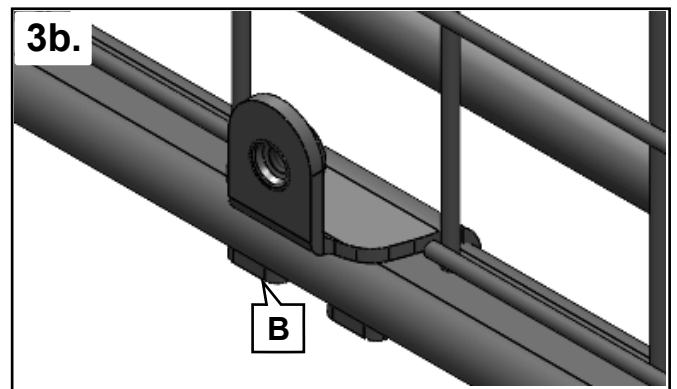

TDG 1479D

FITTING INSTRUCTION / INSTRUCTION DE MONTAGE / EINBAUANLEITUNG /
ISTRUZIONI PER L'USO / INSTRUCCIONES DE MONTAJE / MONTAGEHANDLEIDING

VW TOURAN (2015-ON)

DOG GUARD / GRILLE PROTECTRICE POUR CHIEN / HUNDEGITTER /
RIPARO PER CANI / DEFENSA PARA PERROS / HONDEREK