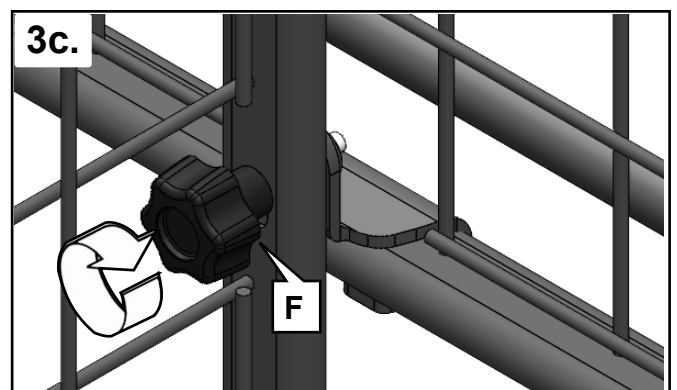

TDG 1479D

FITTING INSTRUCTION / INSTRUCTION DE MONTAGE / EINBAUANLEITUNG /
ISTRUZIONI PER L'USO / INSTRUCCIONES DE MONTAJE / MONTAGEHANDLEIDING

VW TOURAN (2015-ON)

DOG GUARD / GRILLE PROTECTRICE POUR CHIEN / HUNDEGITTER /
RIPARO PER CANI / DEFENSA PARA PERROS / HONDEREK