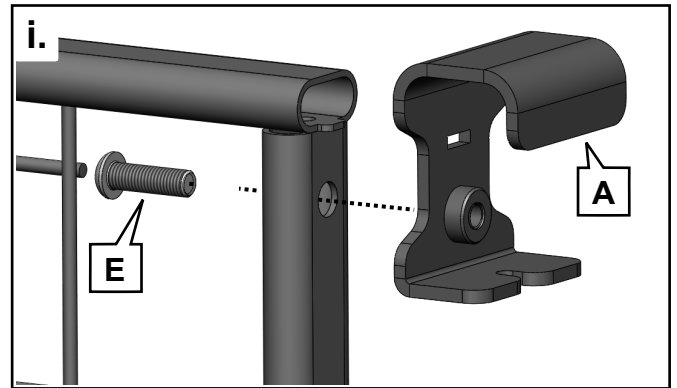

TDG 1479D

FITTING INSTRUCTION / INSTRUCTION DE MONTAGE / EINBAUANLEITUNG /
ISTRUZIONI PER L'USO / INSTRUCCIONES DE MONTAJE / MONTAGEHANDLEIDING

VW TOURAN (2015-ON)

DOG GUARD / GRILLE PROTECTRICE POUR CHIEN / HUNDEGITTER /
RIPARO PER CANI / DEFENSA PARA PERROS / HONDEREK