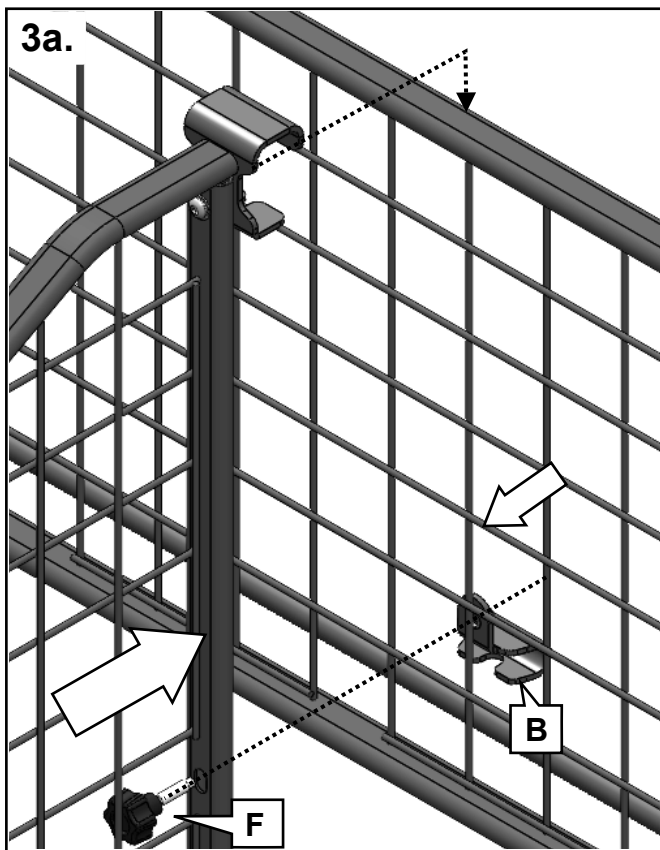

TDG 1479D

FITTING INSTRUCTION / INSTRUCTION DE MONTAGE / EINBAUANLEITUNG /
ISTRUZIONI PER L'USO / INSTRUCCIONES DE MONTAJE / MONTAGEHANDLEIDING

VW TOURAN (2015-ON)

DOG GUARD / GRILLE PROTECTRICE POUR CHIEN / HUNDEGITTER /
RIPARO PER CANI / DEFENSA PARA PERROS / HONDEREK