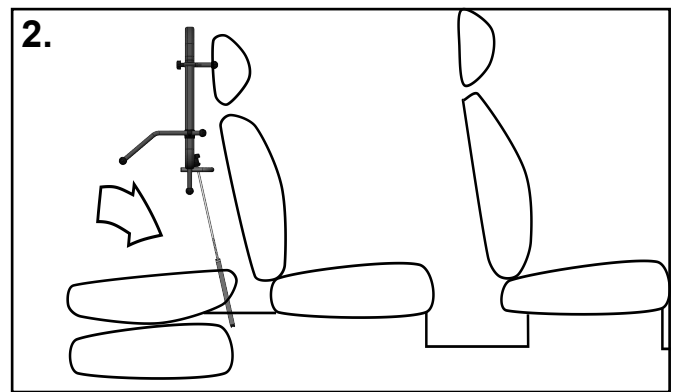

TDG 1479D

FITTING INSTRUCTION / INSTRUCTION DE MONTAGE / EINBAUANLEITUNG /
ISTRUZIONI PER L'USO / INSTRUCCIONES DE MONTAJE / MONTAGEHANDLEIDING

VW TOURAN (2015-ON)

DOG GUARD / GRILLE PROTECTRICE POUR CHIEN / HUNDEGITTER /
RIPARO PER CANI / DEFENSA PARA PERROS / HONDEREK