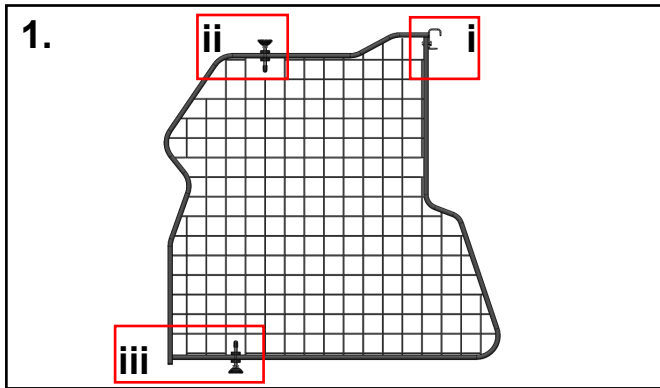

TDG 1479D

FITTING INSTRUCTION / INSTRUCTION DE MONTAGE / EINBAUANLEITUNG /
ISTRUZIONI PER L'USO / INSTRUCCIONES DE MONTAJE / MONTAGEHANDLEIDING

VW TOURAN (2015-ON)

DOG GUARD / GRILLE PROTECTRICE POUR CHIEN / HUNDEGITTER /
RIPARO PER CANI / DEFENSA PARA PERROS / HONDEREK